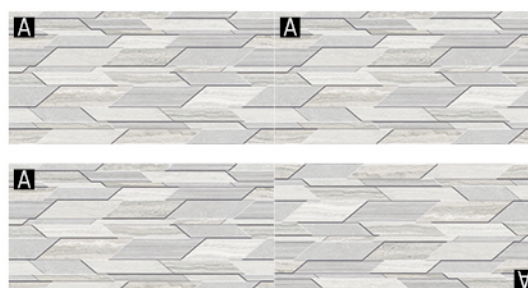

Tuscan

Porcelánico Rectificado Mate

Matt Rectified Porcelain

60x120 cm / 23,6"x47,2"

Porcelánico Mate

Matt Porcelain

30x60 cm / 35,4"x35,4"

4 piezas diferentes / *different pieces*

M82

M82

INSTRUCCIONES DE COLOCACIÓN

HANDLING INSTRUCTIONS

TUSCAN DECOR 60x120

Durante el montaje, la decorada debe colocarse siempre en la misma dirección para mantener la continuidad de la gráfica.

During assembly, the decoration must always be placed in the same direction to maintain the continuity of the pattern.