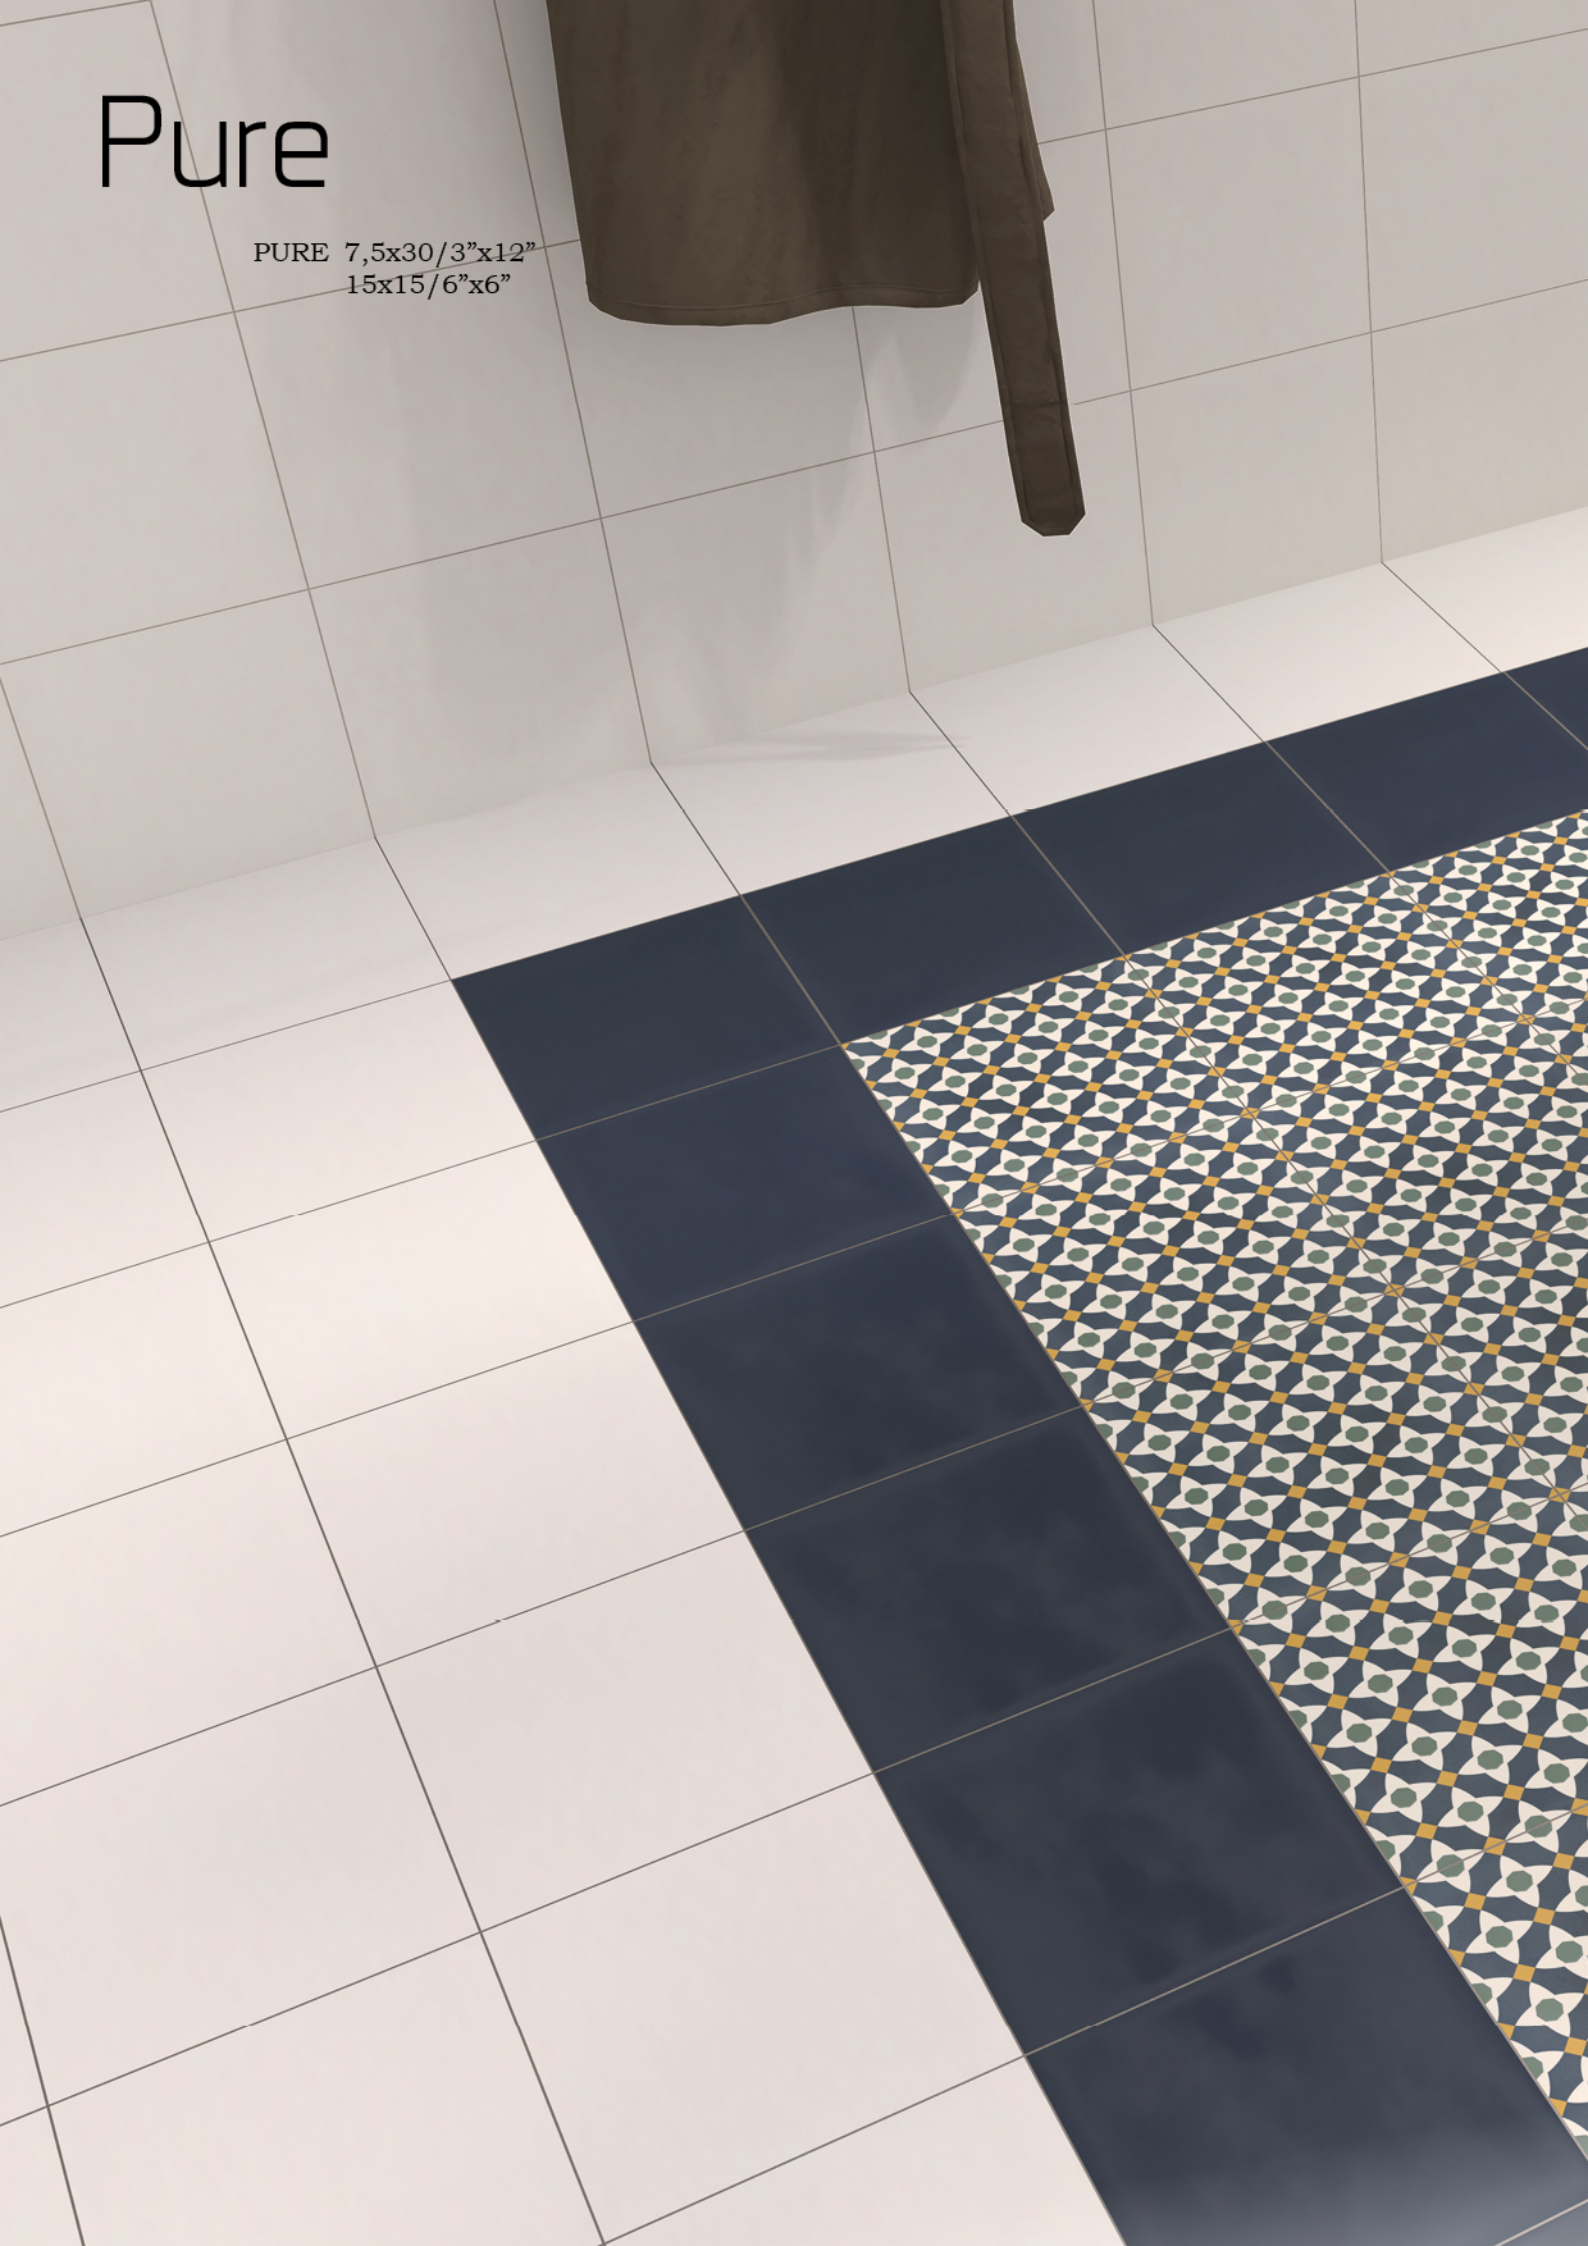

Pure

PURE 7,5x30/3"x12"
15x15/6"x6"

PURE WHITE 15x15 PURE BLUE 15x15 PURE DECOR BLUE

Pure

Revestimiento Pasta Blanca Brillo
Gloss White Body Wall Tile

7,5x30cm / 3"x12"

Porcelánico Mate
Matt Porcelain

15x15cm / 6"x6"

PURE WHITE M64
7,5x30 BRILLO

PURE IVORY M65
7,5x30 BRILLO

PURE PEARL M65
7,5x30 BRILLO

PURE GREY M65
7,5x30 BRILLO

PURE BLACK M65
7,5x30 BRILLO

PURE GREIGE M65
7,5x30 BRILLO

PURE BLUE M65
7,5x30 BRILLO

PURE GREEN M65
7,5x30 BRILLO

PURE LINES P54
DECOR WHITE
7,5x30 BRILLO

PURE LINES P54
DECOR IVORY
7,5x30 BRILLO

PURE LINES P54
DECOR PEARL
7,5x30 BRILLO

PURE LINES P54
DECOR GREY
7,5x30 BRILLO

PURE LINES P54
DECOR BLACK
7,5x30 BRILLO

PURE LINES P54
DECOR GREIGE
7,5x30 BRILLO

PURE LINES P54
DECOR BLUE
7,5x30 BRILLO

PURE LINES P54
DECOR GREEN
7,5x30 BRILLO

PURE WHITE M66
15x15 MATE

PURE IVORY M66
15x15 MATE

PURE PEARL M66
15x15 MATE

PURE GREY M66
15x15 MATE

PURE BLACK M66
15x15 MATE