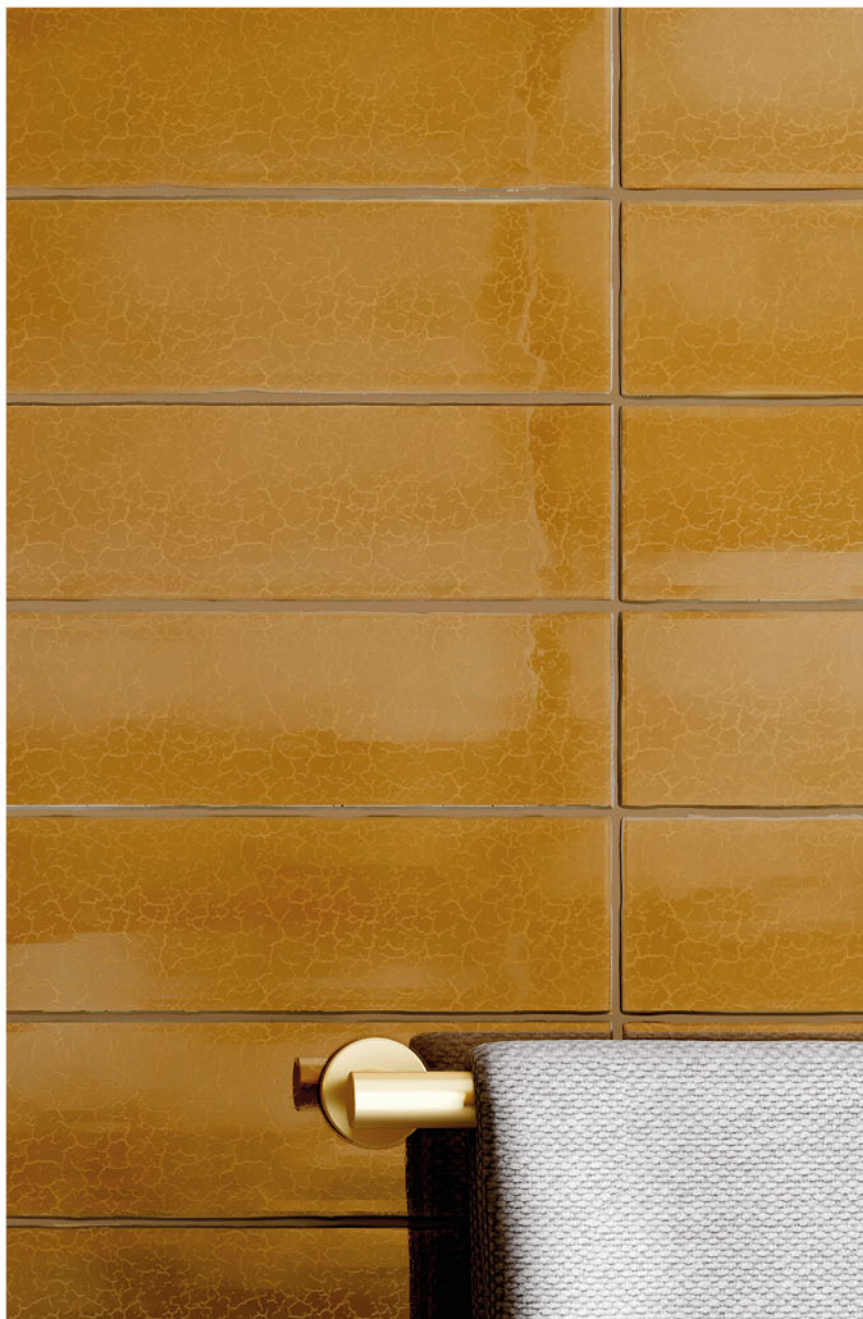

Madison

MADISON 7,5x30/3"x12"

MADISON DECOR GOLD 7,5x30

Revestimiento Pasta Blanca Brillo
 Gloss White Body Wall Tile

7,5x30cm / 3"x12"

MADISON **P56**
 DECOR GOLD
 7,5x30

MADISON DECOR
 GOLD DETAIL

Packing List