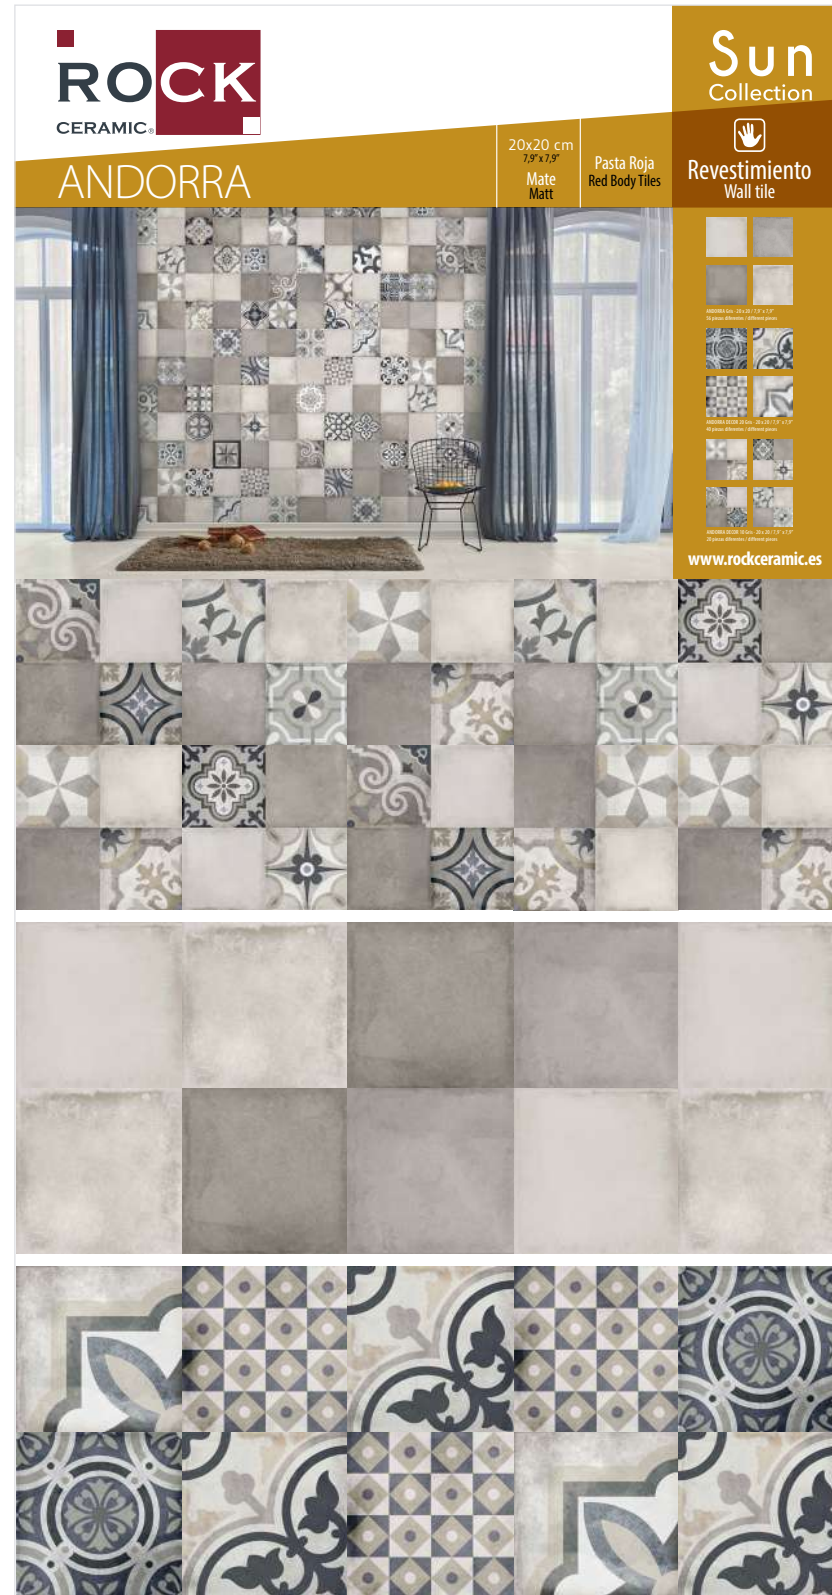

ESTANDAR MED.1925x1005x13

RCRV-139BT

ANDORRA 20X20 REV. PASTA ROJA

Andorra Gris 10 piezas
Andorra Decor 20 Gris 10 piezas
Andorra Decor 10 Gris 10 piezas
Precio: 60€