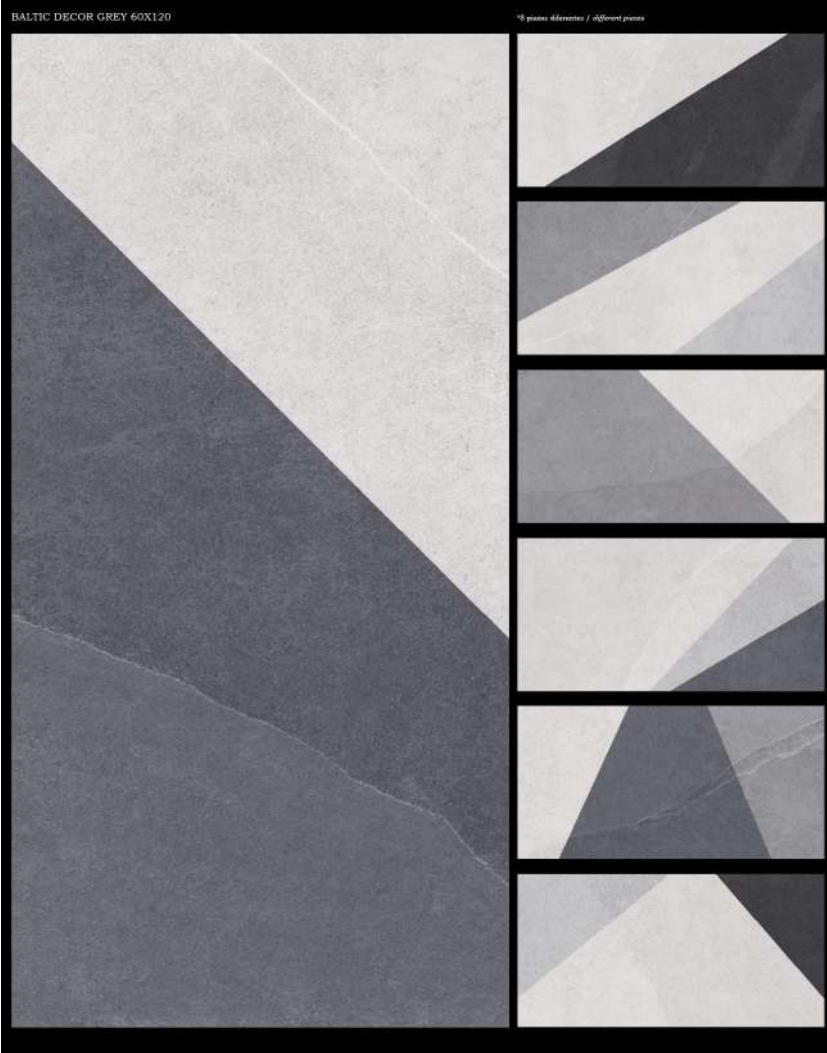

ESTANDAR MED.1925x1005x13

RC-580

BALTIC 60x120 PORCELÁNICO
Baltic Decor Grey 1 pieza
Precio: 60€