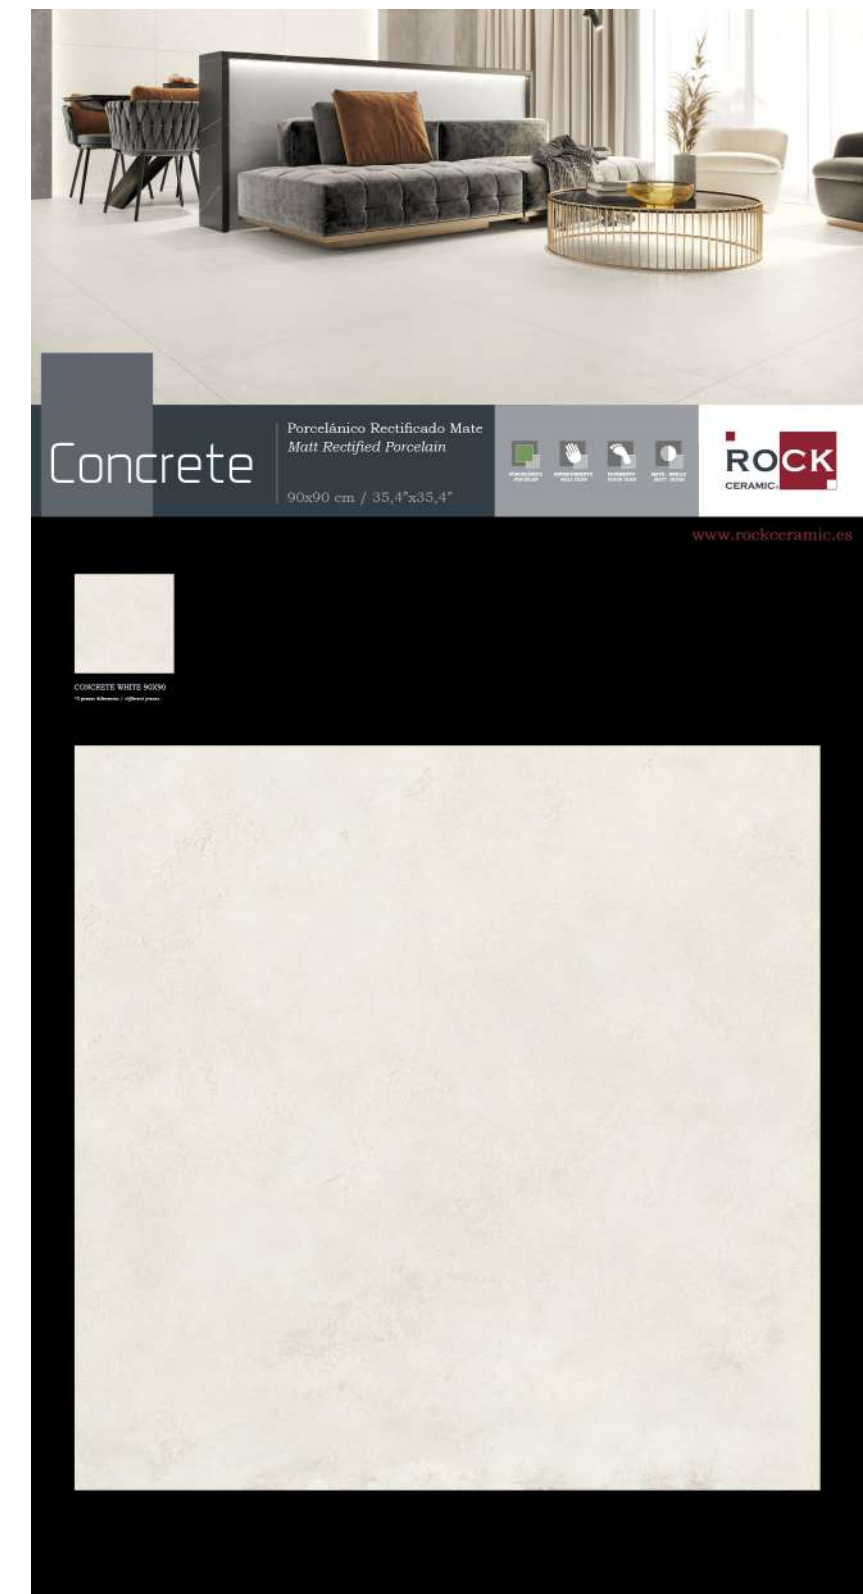

CONCRETE

MERCHANDISING

ESTANDAR MED.1925x1005x13

RC-414

CONCRETE 60x120 PORCELÁNICO
Concrete White 1 pieza
Precio: 60€

ESTANDAR MED.1925x1005x13

RC-408

CONCRETE 90x90 PORCELÁNICO
Concrete Natural 1 pieza
Concrete Pearl 1 pieza
Concrete White 1 pieza
Precio: 60€