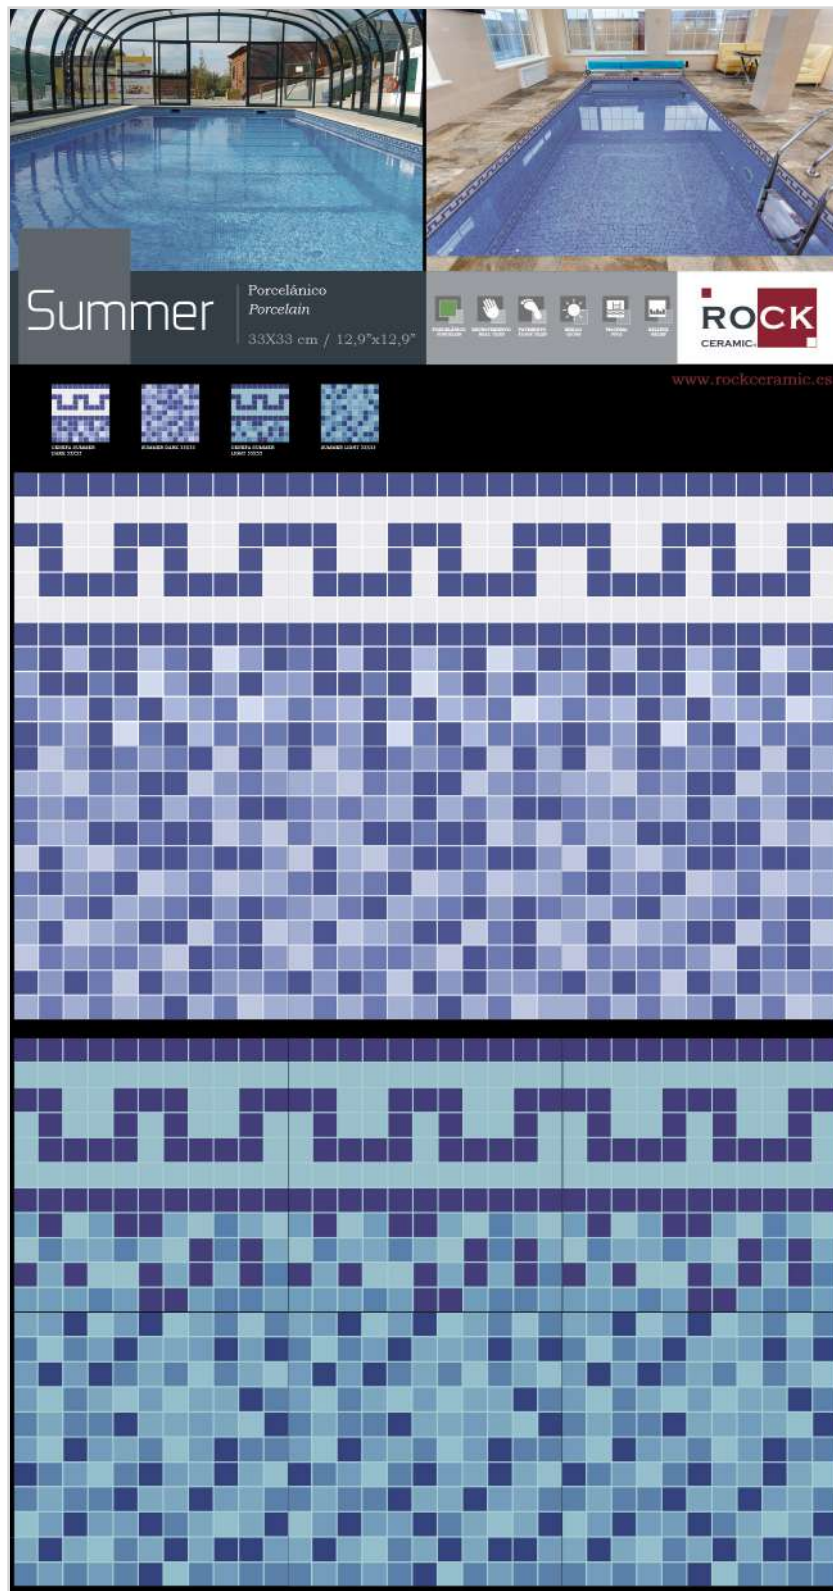

Precio: 60€

ESTANDAR MED.1925x1005x13

RC-155

SPRING 33x33 PORCELÁNICO
 Spring Dark 6 piezas, Spring Light 6 piezas
 Precio: 60€

ESTANDAR GRANDE MED.2400x1200x13

RC-160

SPRING 33x33 PORCELÁNICO
 Spring Dark 8 piezas
 Spring Light 8 piezas
 Precio: 85€