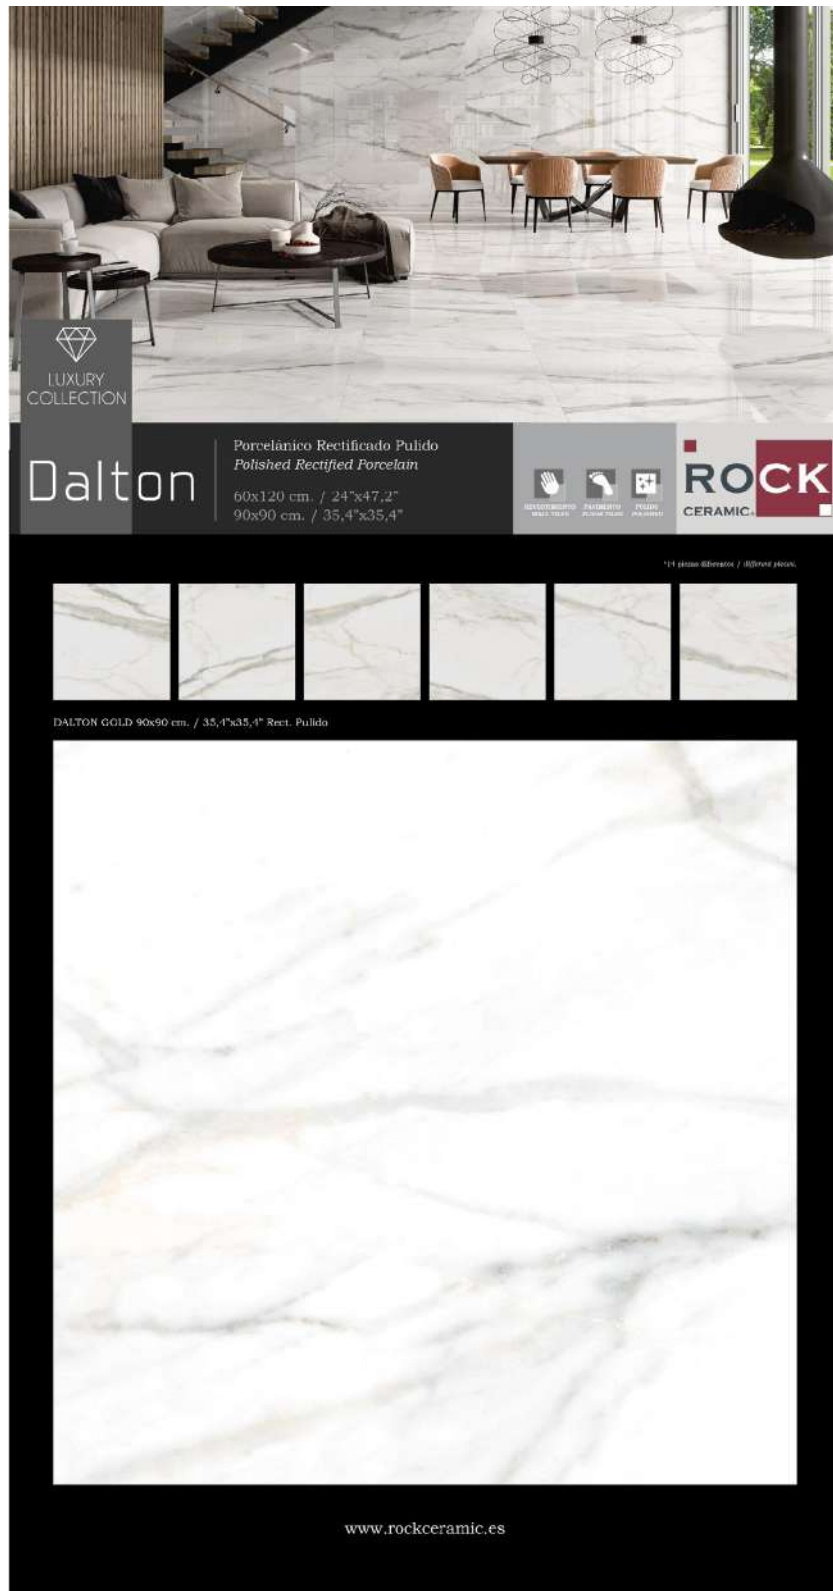

ESTANDAR MED.1925x1005x13

RC-170

DALTON 90x90 PORCELÁNICO PULIDO
Dalton Gold 1 pieza
Precio: 60€