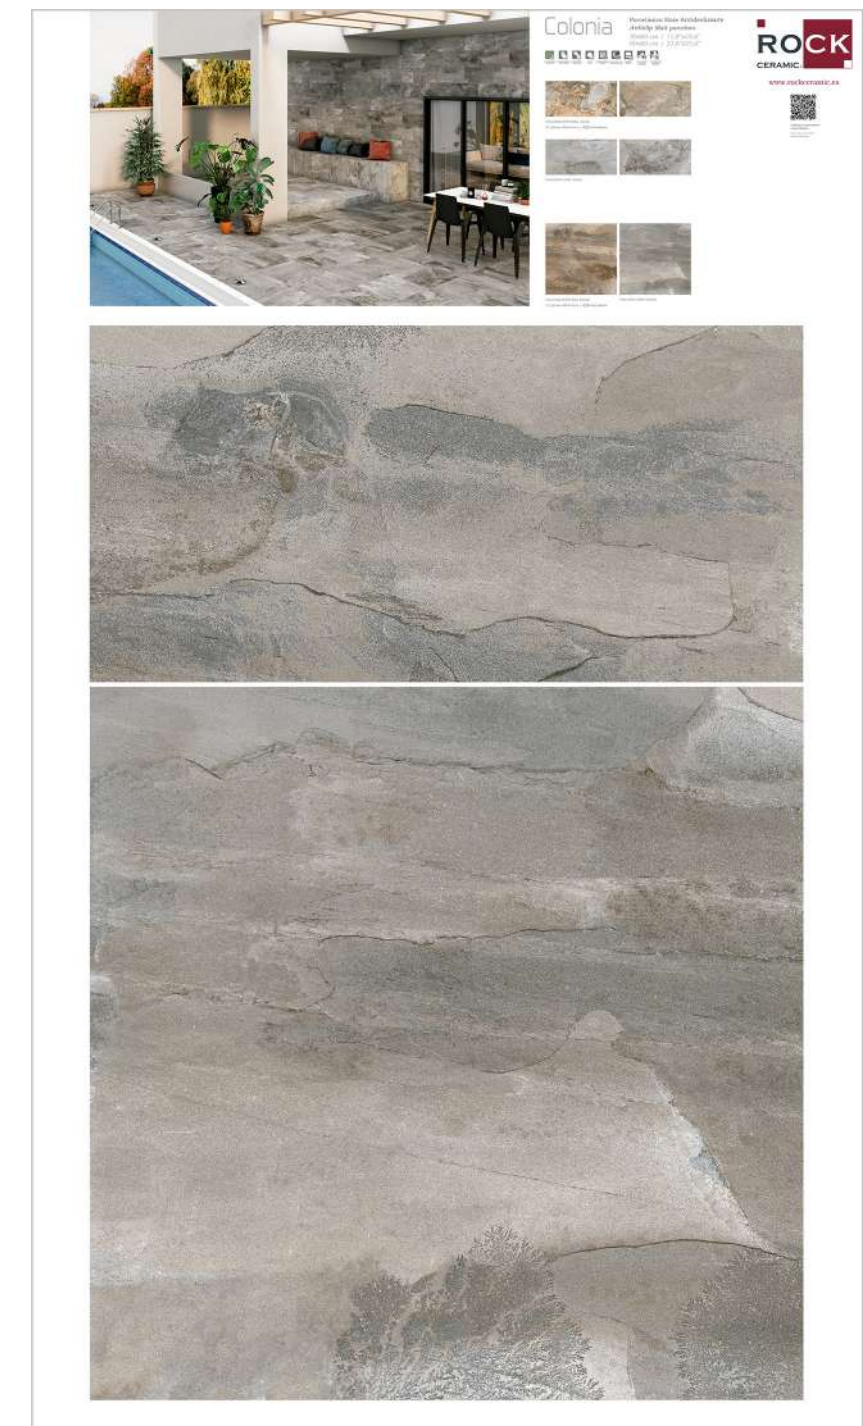

ESTANDAR GRANDE MED.2400x1250x13 **RCPV-429**

COLONIA 60x60_30x60 PORCELÁNICO
 Colonia Natural 4 piezas
 Precio: 85€

PANEL CUNA MED.700x1200x13

RC-514

COLONIA 60x60_30x60 PORCELÁNICO
 Colonia Natural (30x60) 1 pieza
 Colonia Natural (60x60) 1 pieza
 Precio: 41€