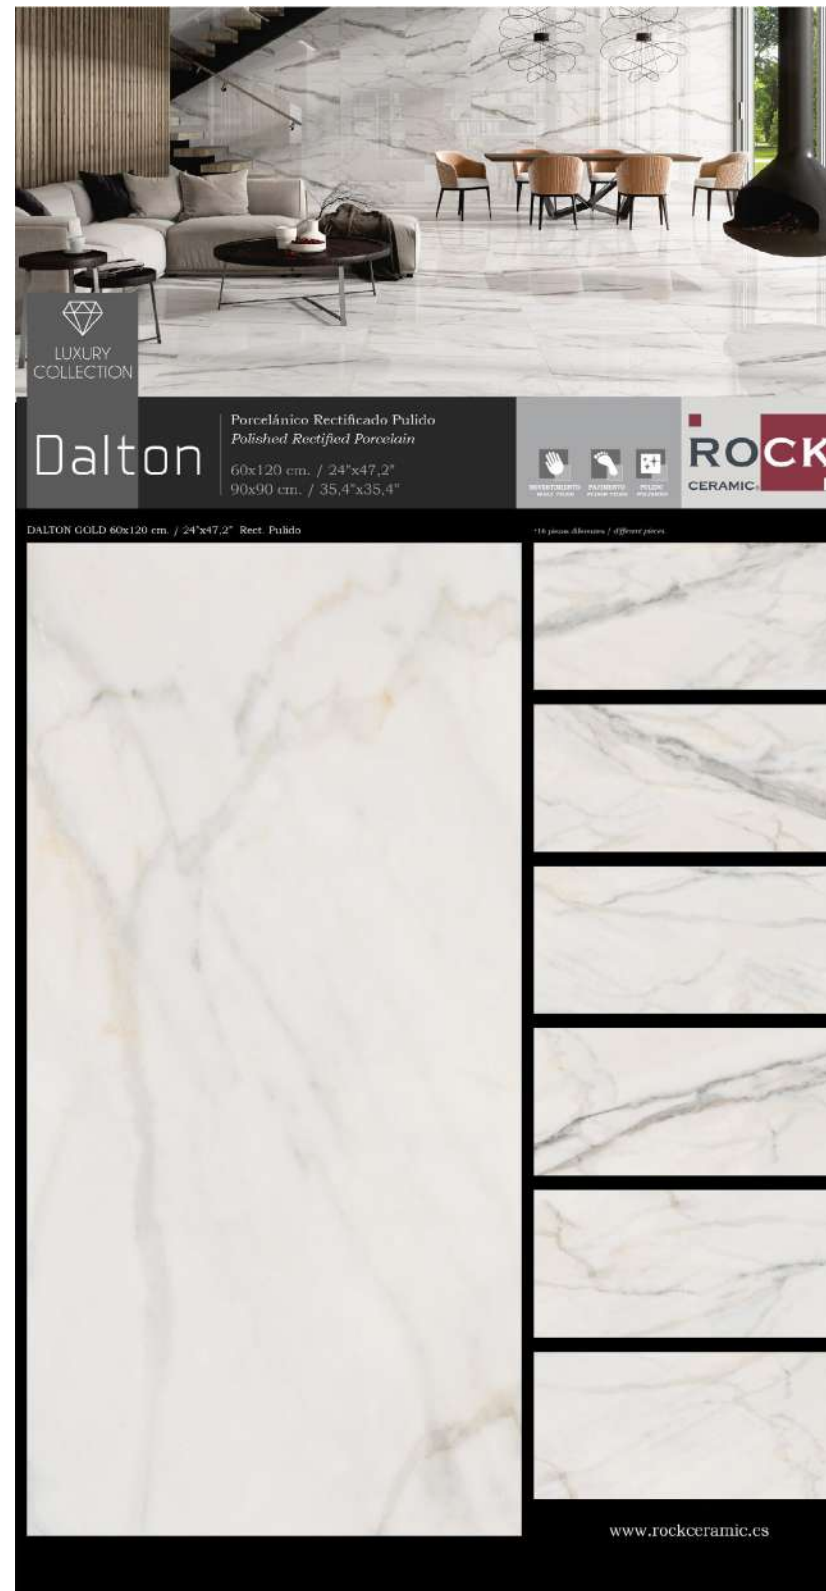

PANEL CUNA MED.700x1200x13

RC-513

CRETA 30x60 PORCELÁNICO

Creta Óxido 2 piezas
 Creta Beige 1 pieza
 Precio: 41€

ESTANDAR MED.1925x1005x13

RC-170

DALTON 90x90 PORCELÁNICO PULIDO
 Dalton Gold 1 pieza
 Precio: 60€