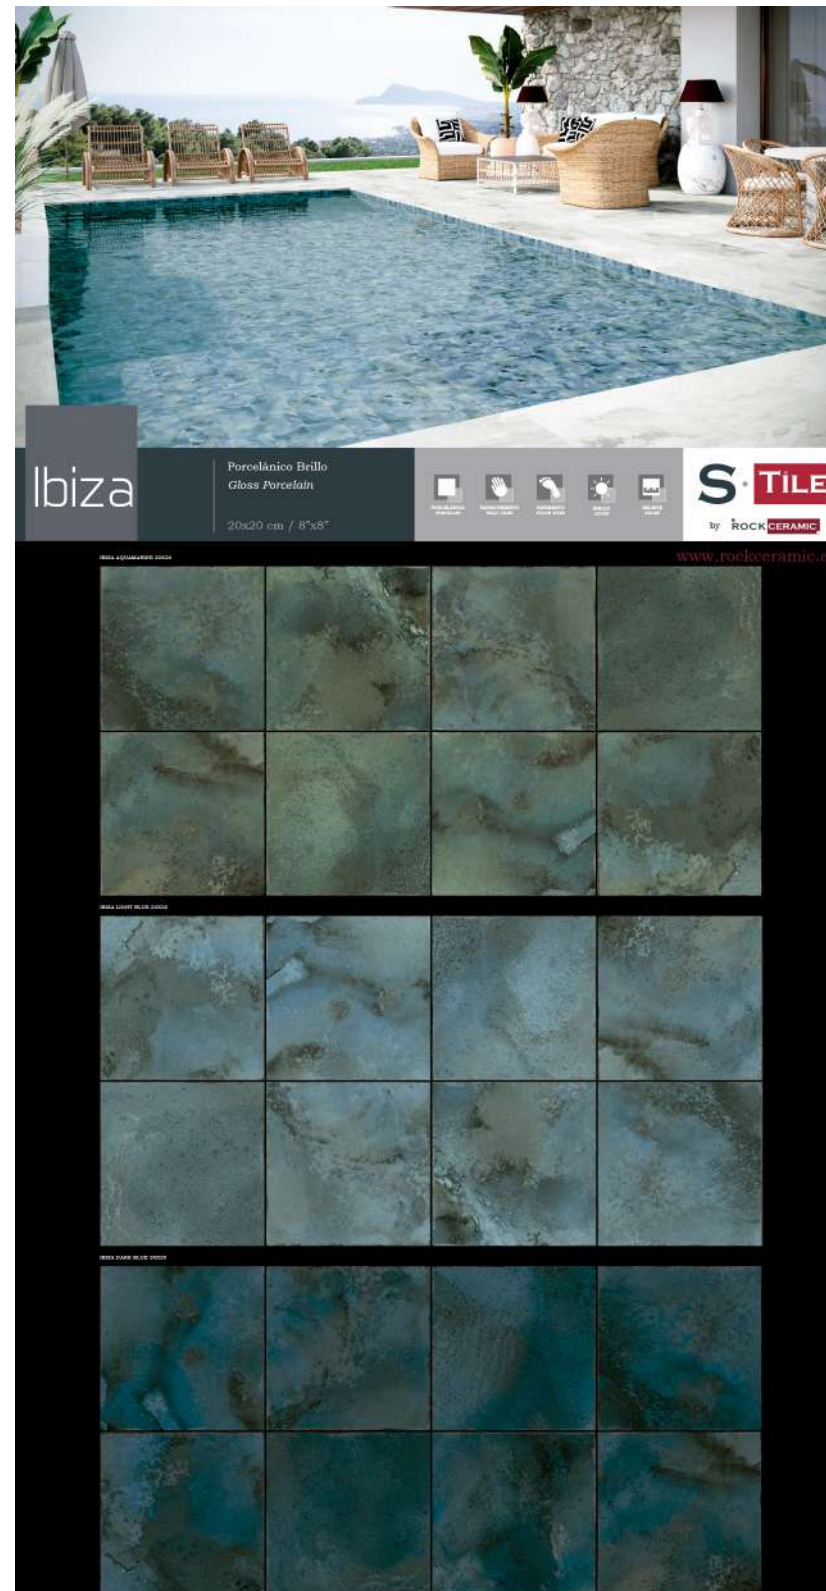

ESTANDAR MED. 1925x1005x13

RC-625

IBIZA 20x20 PORCELÁNICO
Ibiza Dark Blue 8 piezas
Ibiza Aquamarine 8 piezas
Ibiza Light Blue 8 piezas
Precio: 60€