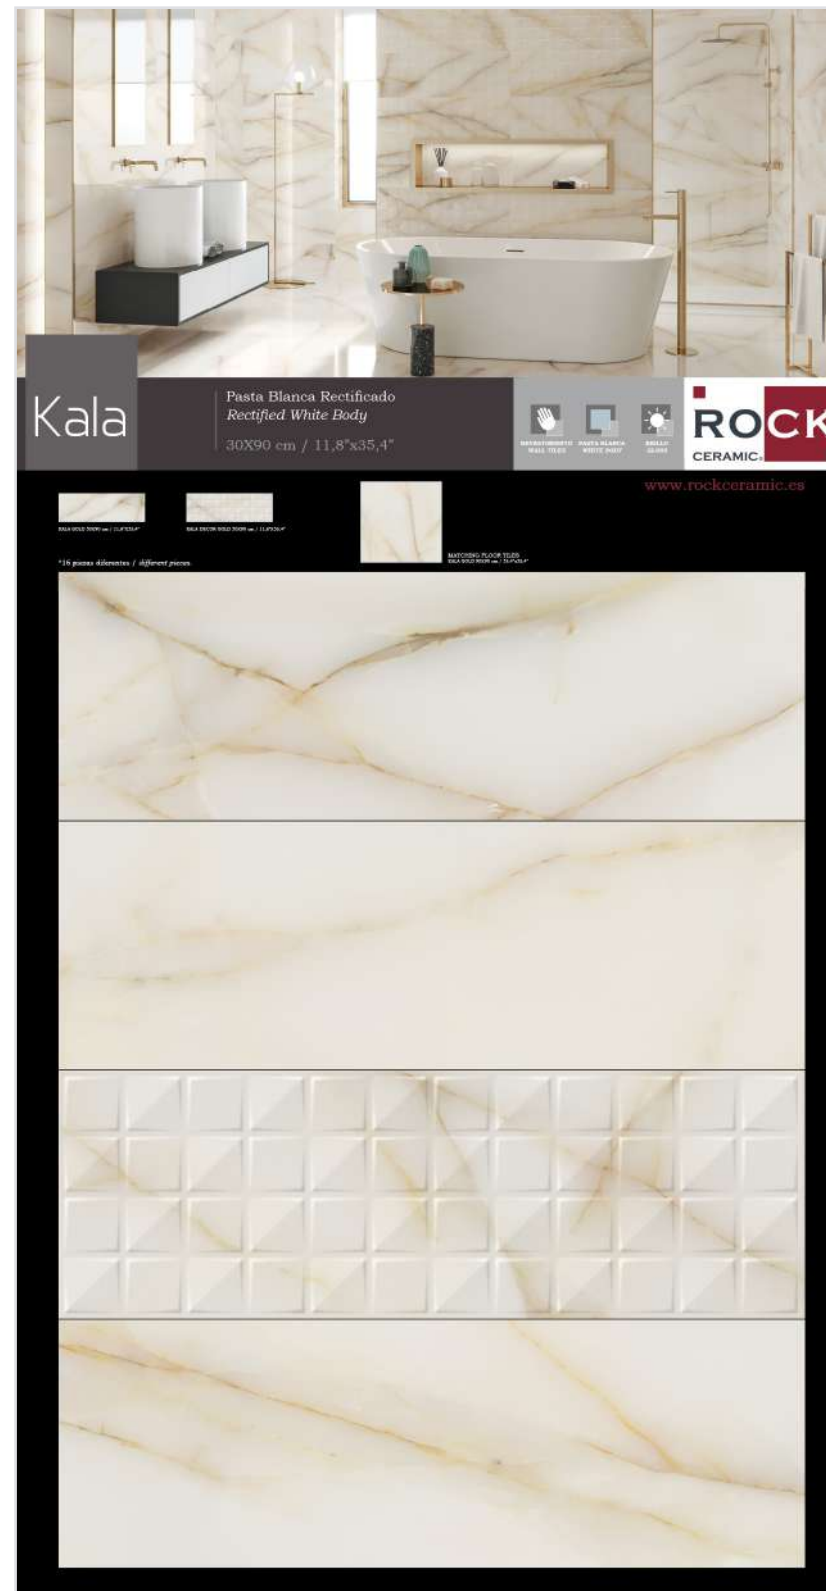

ESTANDAR MED.1925x1005x13

RC-395

KALA 90x90 PORCELÁNICO PULIDO

Kala White 1 pieza
Precio: 60€

ESTANDAR MED.1925x1005x13

RC-393

KALA 60x120 PORCELÁNICO PULIDO

Kala White 1 pieza
 Precio: 60€