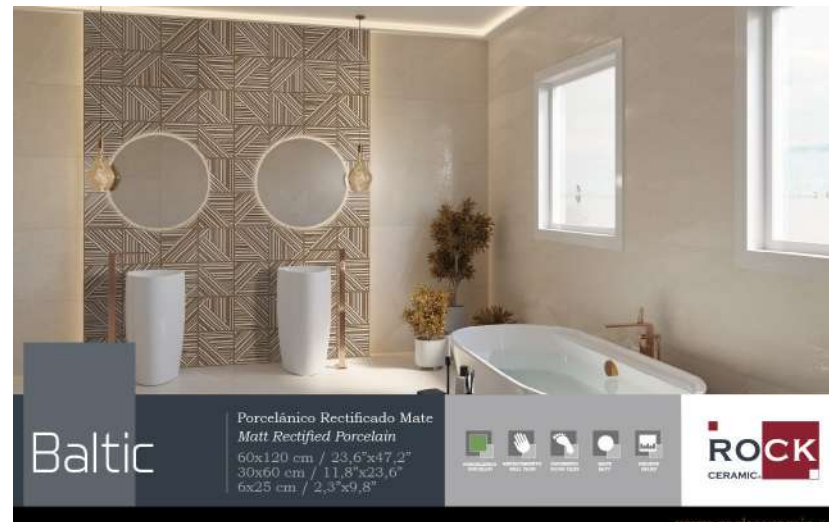

Baltic

Porcelánico Rectificado Mate
Matt Rectified Porcelain
60x120 cm / 23,6"x47,2"
30x60 cm / 11,8"x23,6"
6x25 cm / 2,3"x9,8"

ESTANDAR MED.1925x1005x13

RC-484

BALTIC 60x120 PORCELÁNICO
Baltic White 1 pieza
Precio: 60€