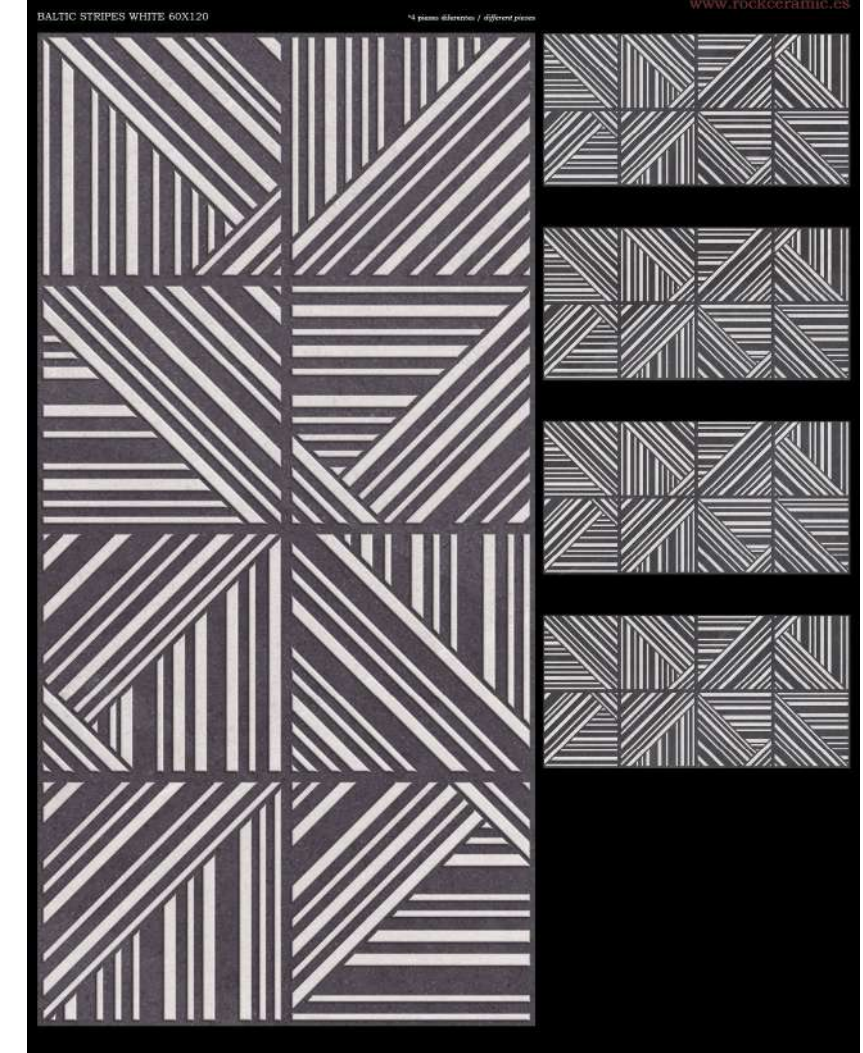

ESTANDAR MED.1925x1005x13

RC-582

BALTIC 60x120 PORCELÁNICO
Baltic Stripes White 1 pieza
Precio: 60€