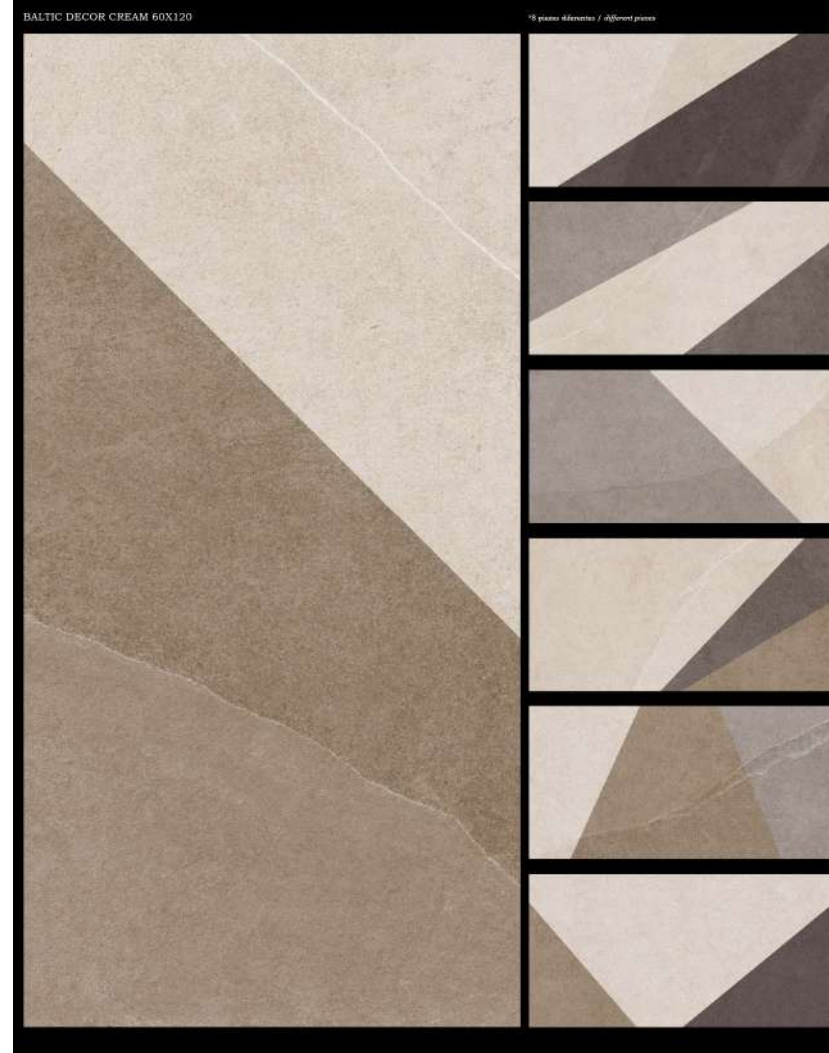

ESTANDAR MED.1925x1005x13

RC-581

BALTIC 60x120 PORCELÁNICO
Baltic Decor Cream 1 pieza
Precio: 60€