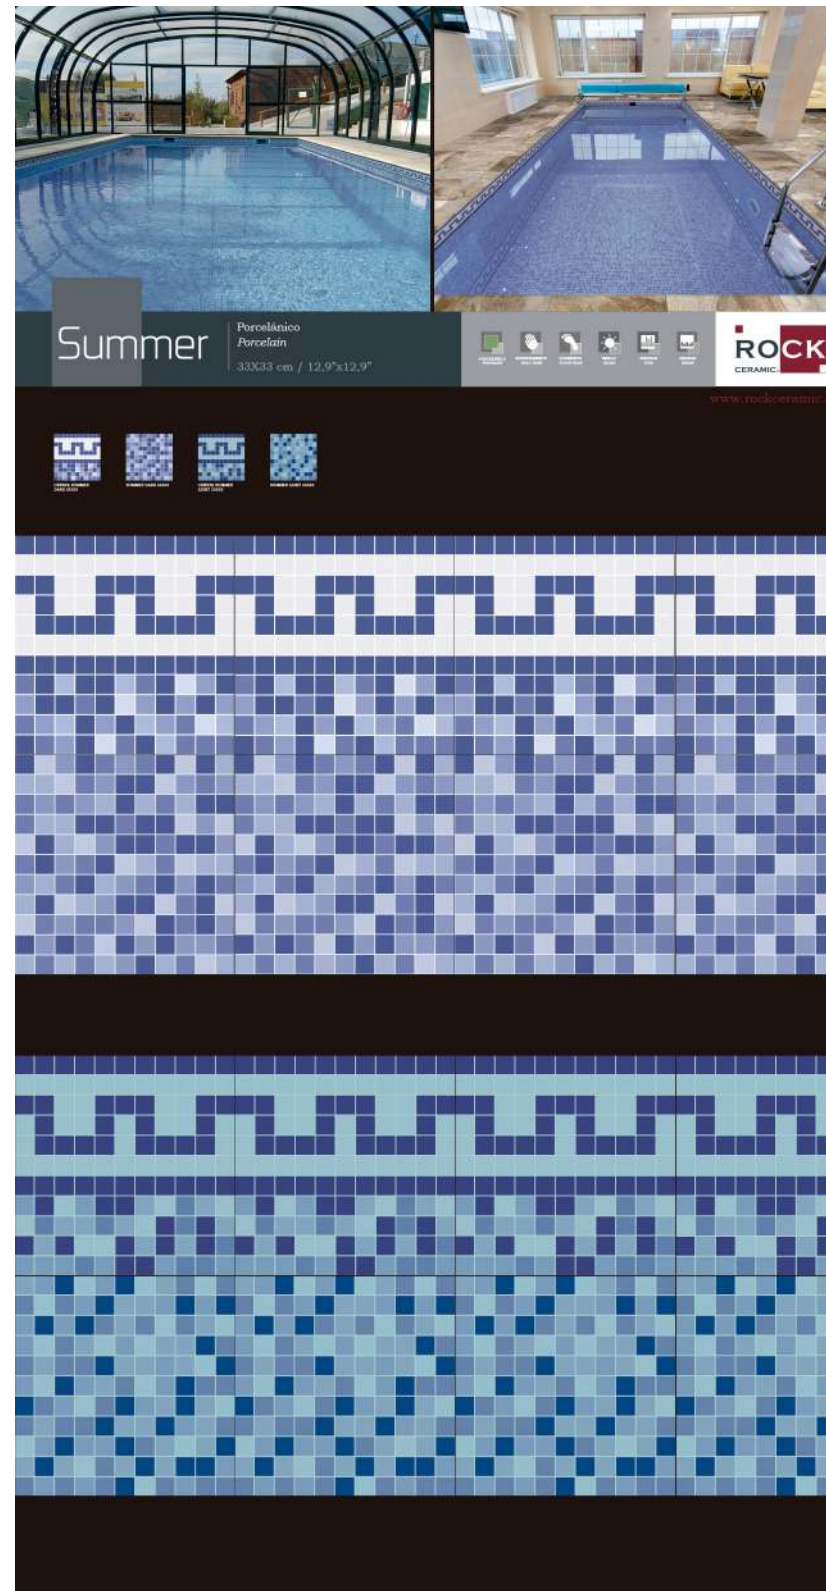

ESTANDAR GRANDE MED.2400x1200x13

RC-162

SUMMER 33x33

Cenefa Summer Dark 4 piezas
Summer Dark 4 piezas
Cenefa Summer Light 4 piezas, Summer Light 4 piezas
Precio: 85€