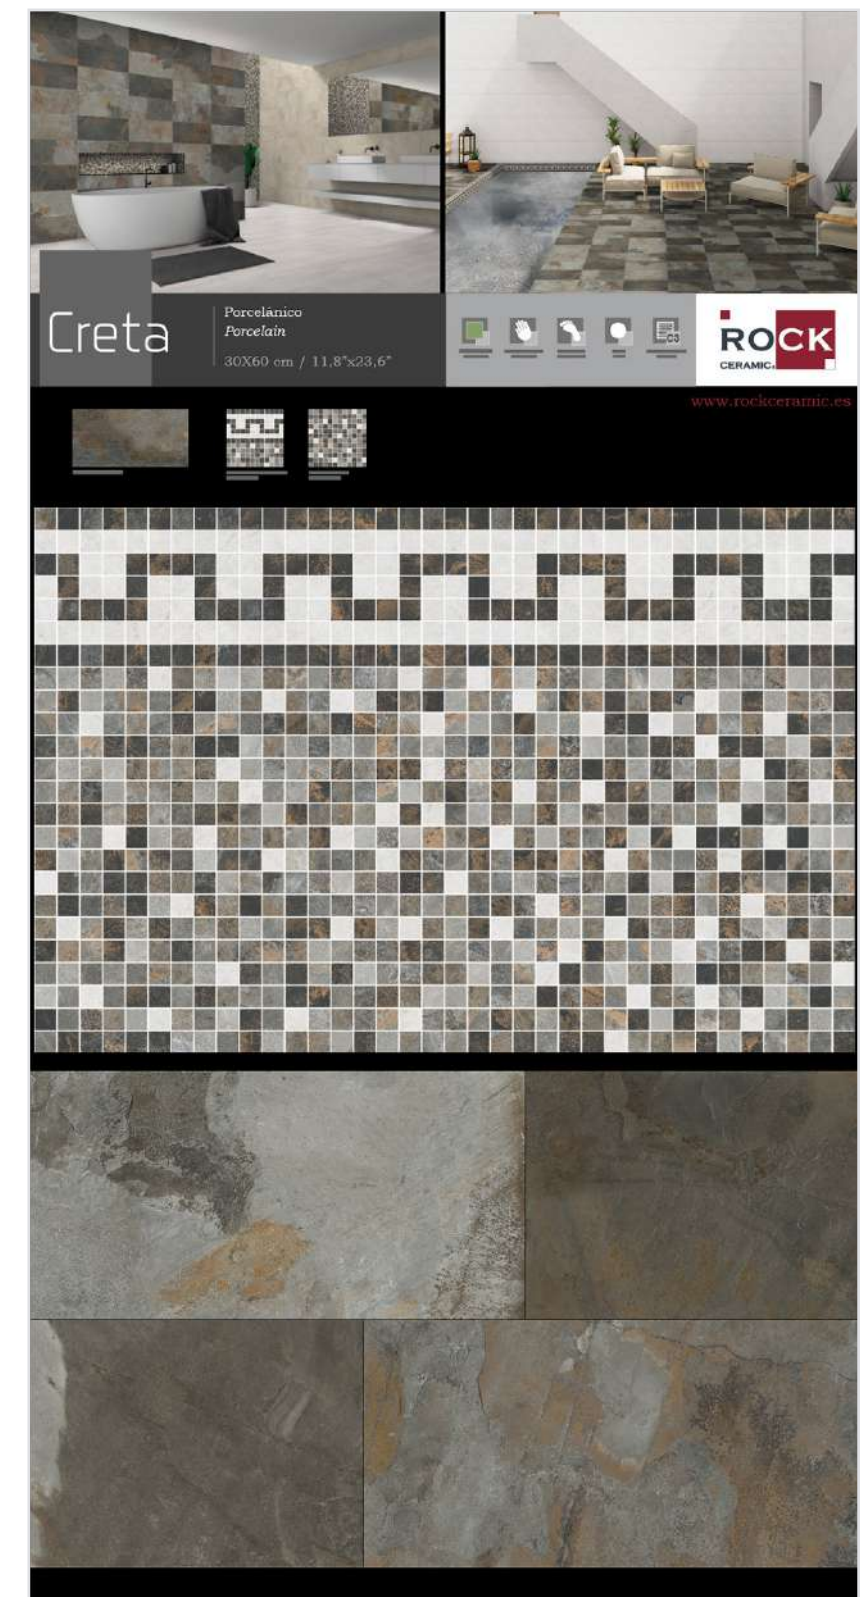

ESTANDAR MED.1925x1005x13

RC-377

CRETA 30x60 PORCELÁNICO

Creta Dark 11 piezas
Precio: 60€

ESTANDAR MED.1925x1005x13

RC-378

CRETA 30x60 PORCELÁNICO

Creta Cenefa Summer Óxido 3 piezas
Creta Summer Óxido 3 piezas
Creta Beige 4 piezas
Precio: 60€