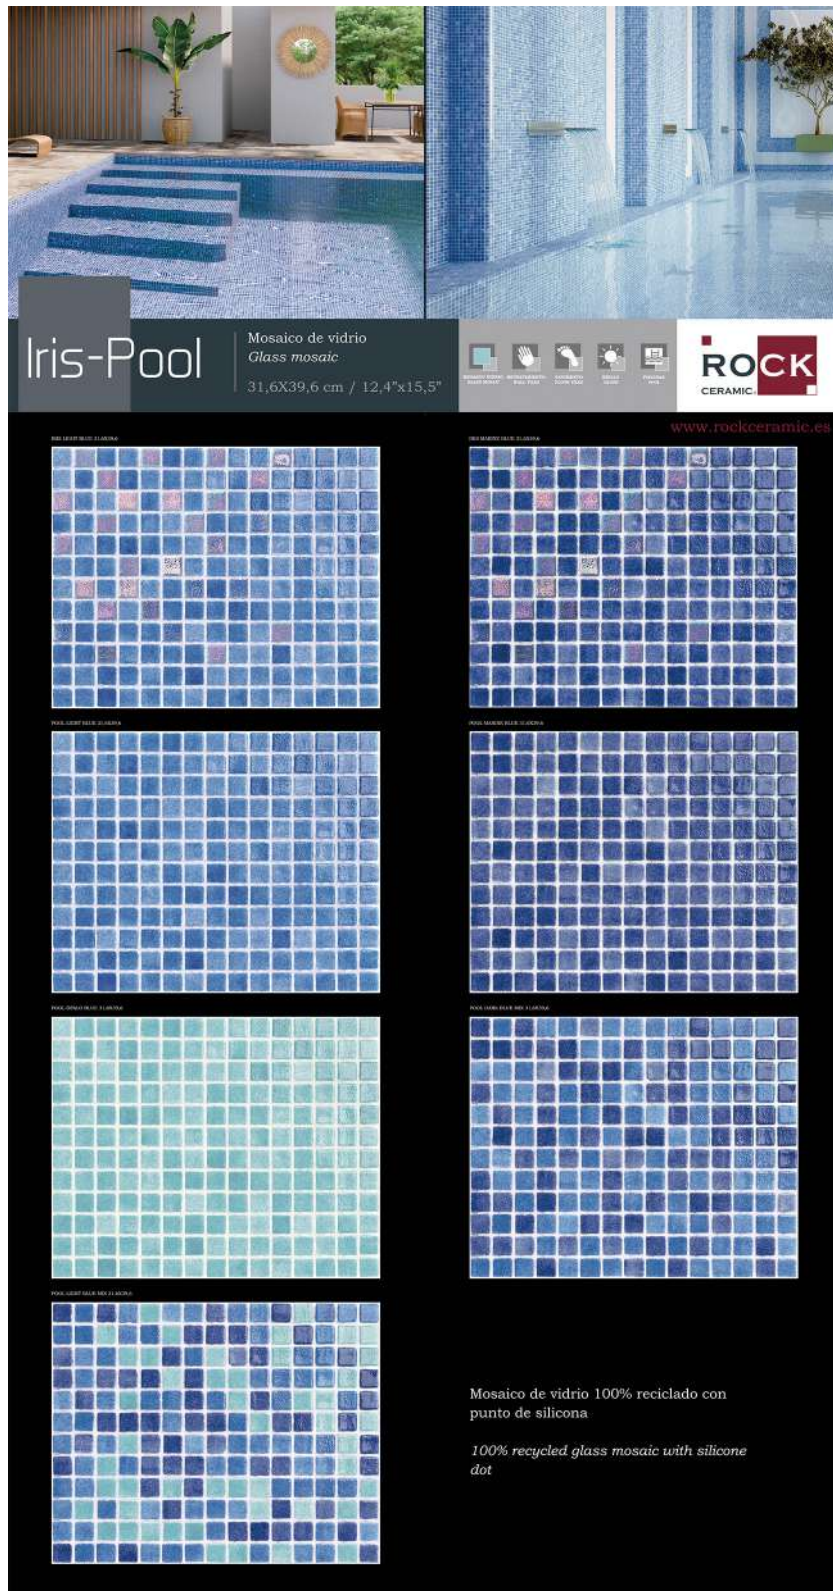

PANEL SOBREMESA MED. 350x400x5

RC-548

OXFORD 10X20 REV. PASTA ROJA

Oxford negro 2 piezas
 Oxford decor negro 1 pieza
 Precio: 10,65€

PANEL SOBREMESA MED. 350x400x5

RC-613

OXFORD 10X20 REV. PASTA ROJA

Reverso