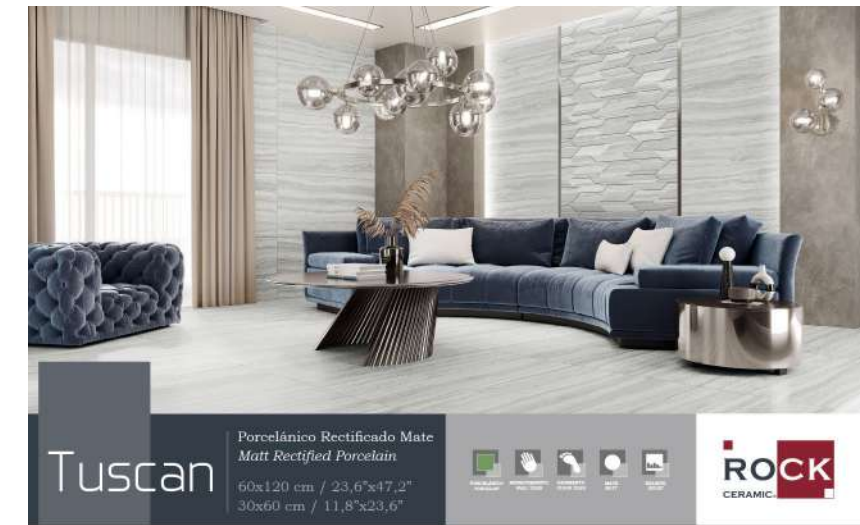

ESTANDAR MED.1925x1005x13

RC-586

TUSCAN 60x120 PORCELÁNICO

Tuscan Grey 1 pieza
Precio: 60€