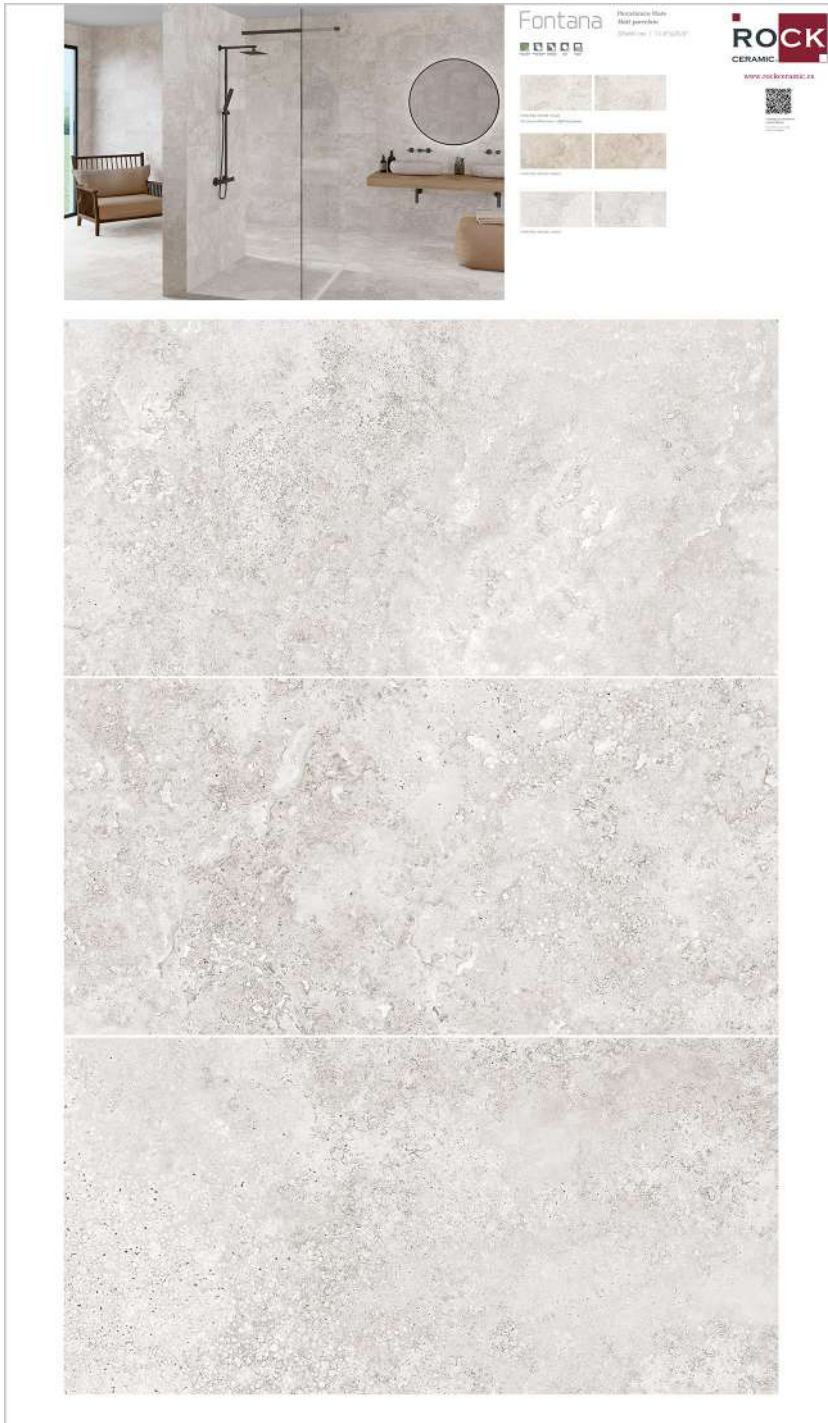

PANEL CUNA MED.700x1200x13

RC-521

FONTANA 30x60 PORCELÁNICO

Fontana pearl 3 piezas

Precio: 41€