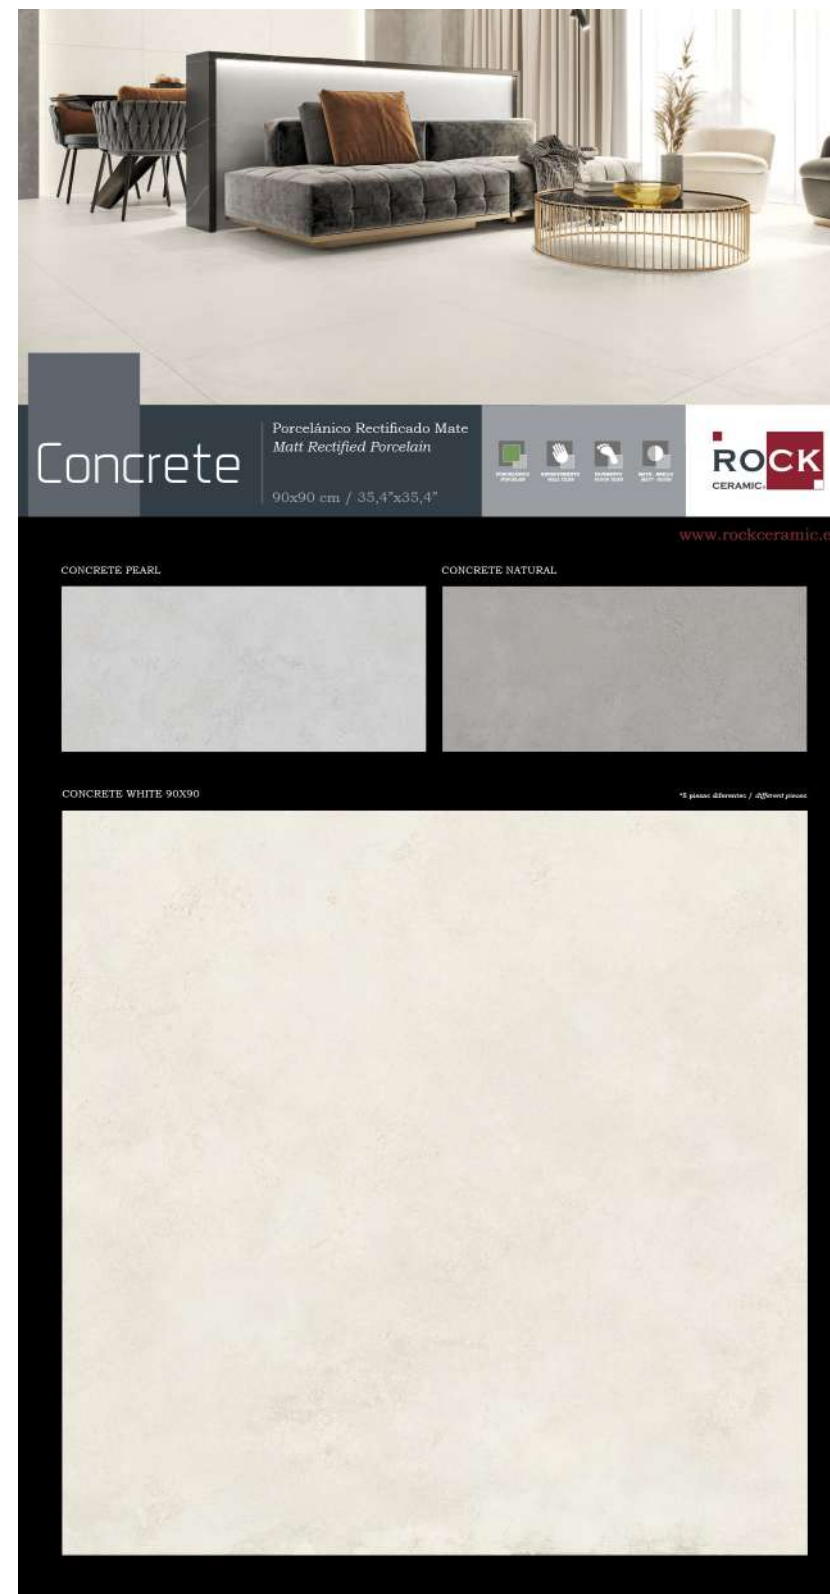

CONCRETE

MERCHANDISING

ESTANDAR MED.1925x1005x13

RC-414

CONCRETE 60x120 PORCELÁNICO
Concrete White 1 pieza
Precio: 60€

ESTANDAR MED.1925x1005x13

RC-408

CONCRETE 90x90 PORCELÁNICO
Concrete Natural 1 pieza
Concrete Pearl 1 pieza
Concrete White 1 pieza
Precio: 60€