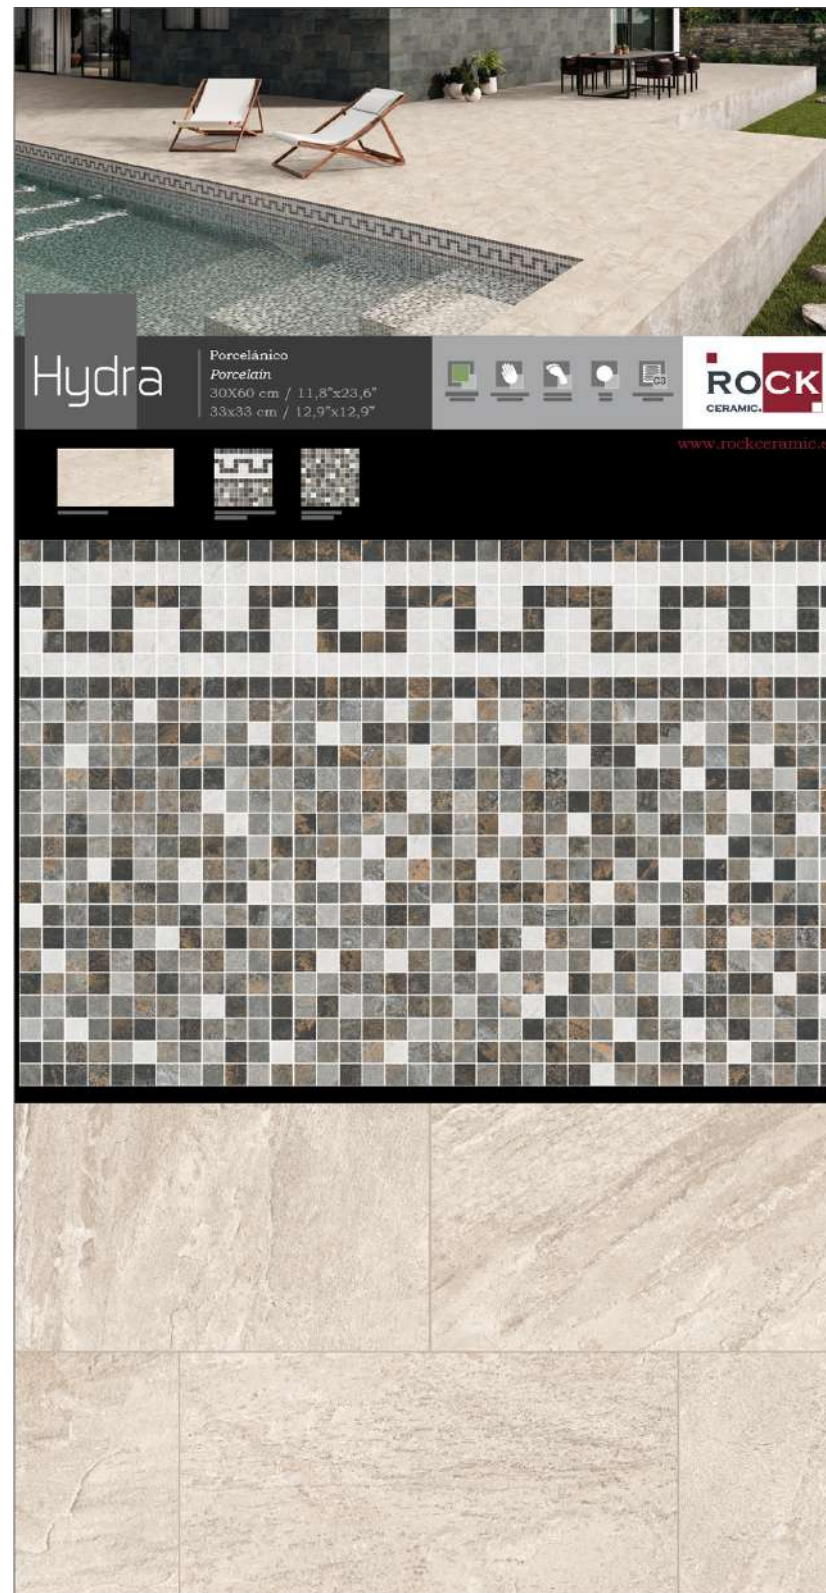

ESTANDAR MED.1925x1005x13

RC-368

CRETA_HYDRA 33x33_30x60 PORCELÁNICO

Creta Cenefa Summer Óxido 3 piezas
Creta Summer Óxido 3 piezas
Hydra Beige 4 piezas
Precio: 60€