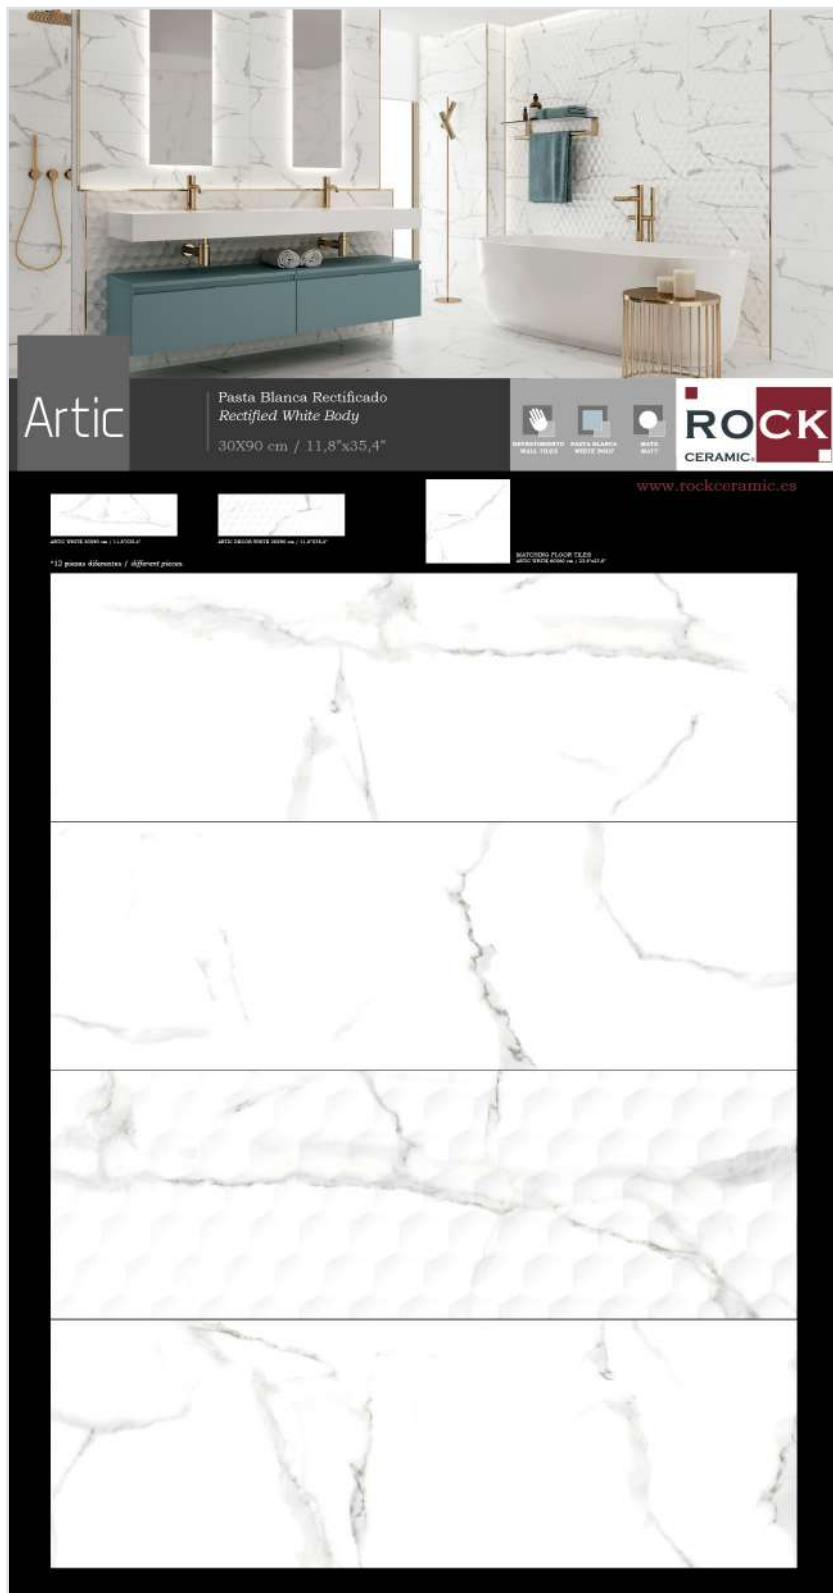

ROCK CERAMIC

www.rockceramic.es

ESTANDAR GRANDE MED.1250x2400x13

RC-492

ARTIC 60x120 PORCELÁNICO
Artic White 2 piezas
Precio: 85€

ESTANDAR MED.1925x1005x13

RCRV-339

ARTIC 30x90 REV. PASTA BLANCA
 Artic White 3 piezas
 Artic Decor White 1 pieza
 Precio: 60€