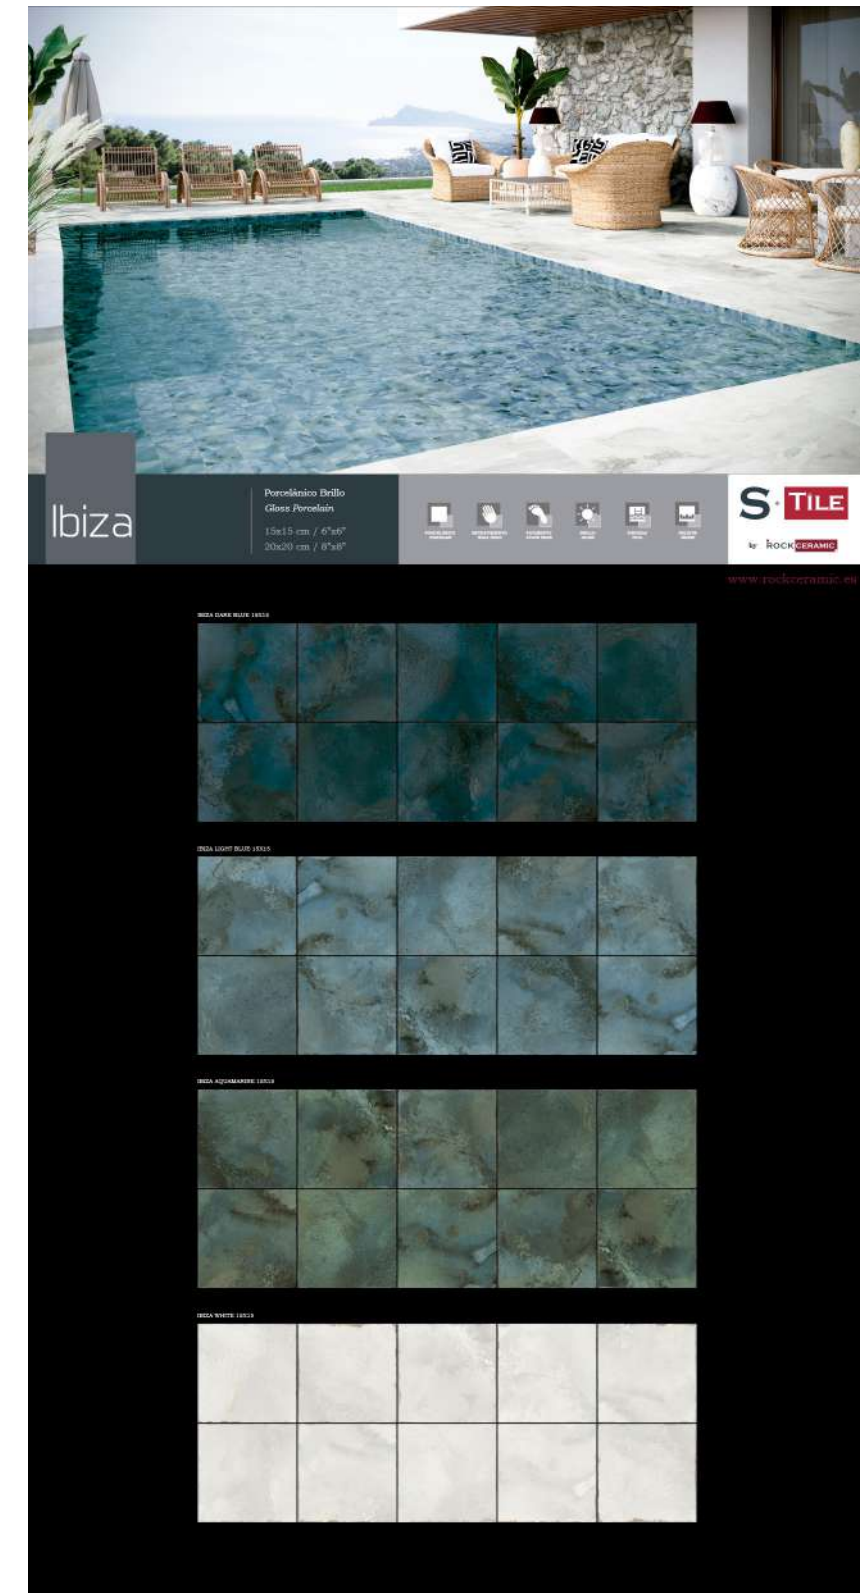

ESTANDAR GRANDE MED.2400x1250x13

RC-597

IBIZA 15x15 PORCELÁNICO

Ibiza Dark Blue 10 piezas
Ibiza Light Blue 10 piezas
Ibiza Aquamarine 10 piezas, Ibiza White 10 piezas
Precio: 85€