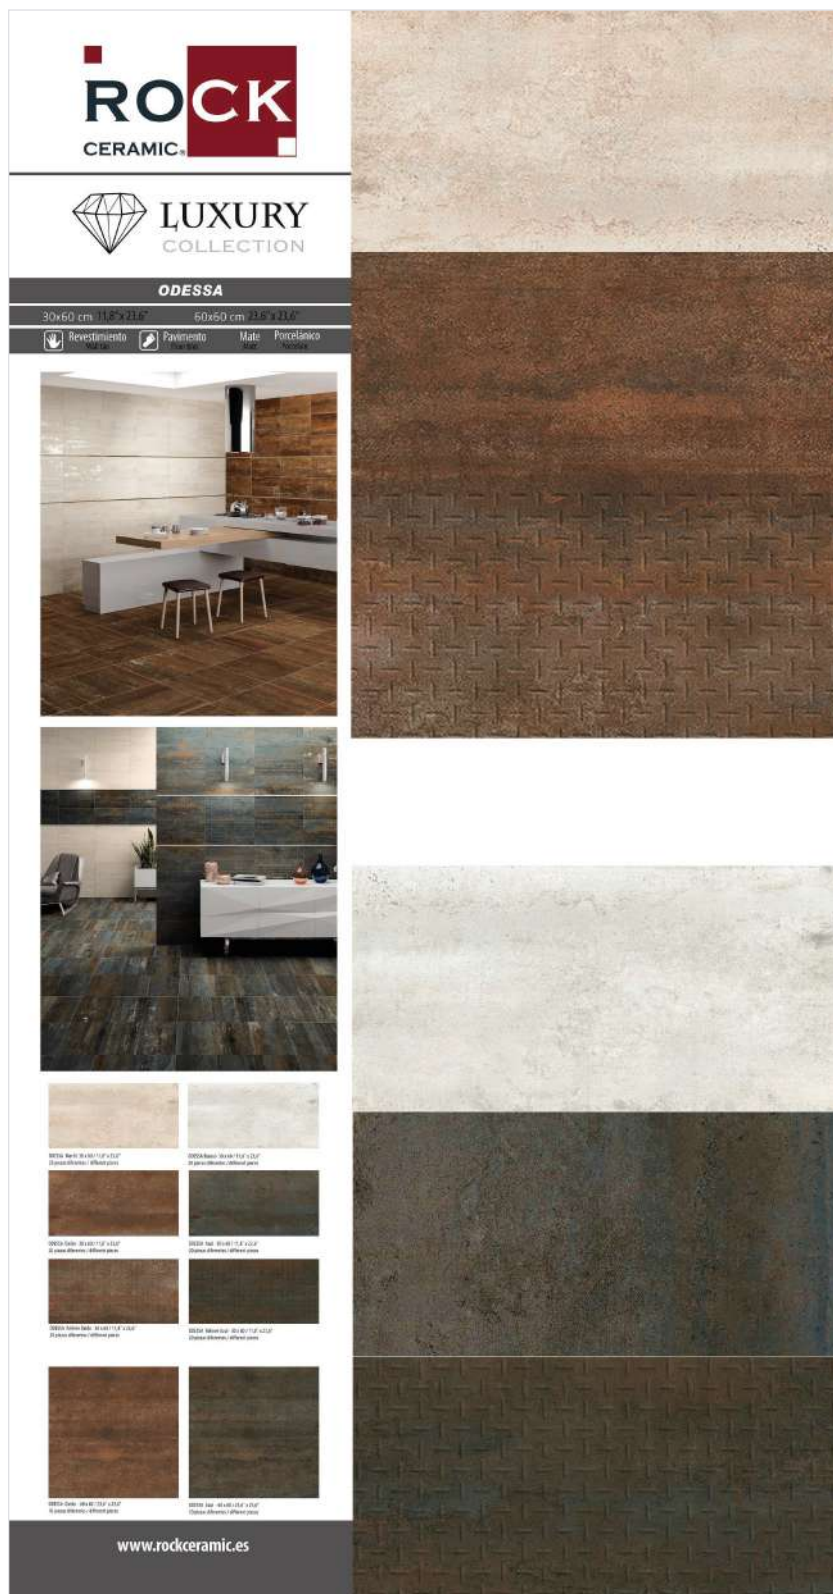

ESTANDAR MED.1925x1005x13

RC-568

ODESSA 30x60 PORCELÁNICO

Odessa Marfil (30x60) 1 pieza, Odessa Óxido (30x60) 1 pieza, Odessa Relieve Óxido 1 pieza, Odessa Azul (30x60) 1 pieza, Odessa Relieve Azul 1 pieza
Precio: 60€