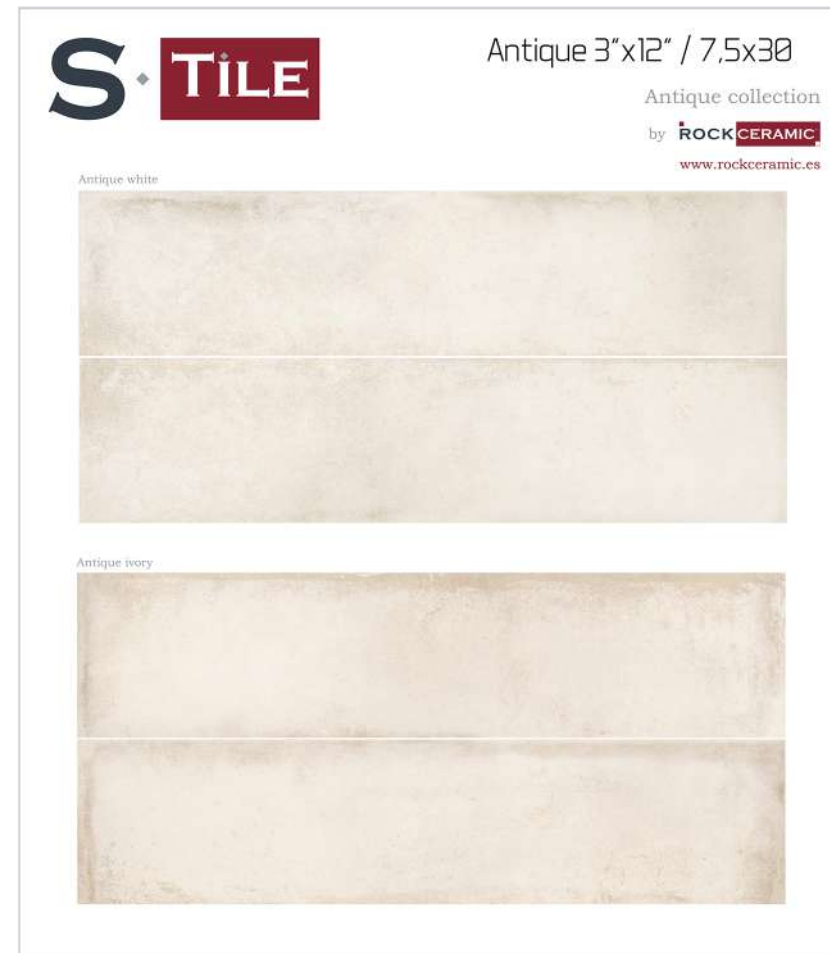

PANEL SOBREMESA MED. 350x400x5 **RC-542**

ANTIQUÉ 7,5x30 REV. PASTA BLANCA

Antique White 2 piezas
Antique Ivory 2 piezas
Precio: 11,10€