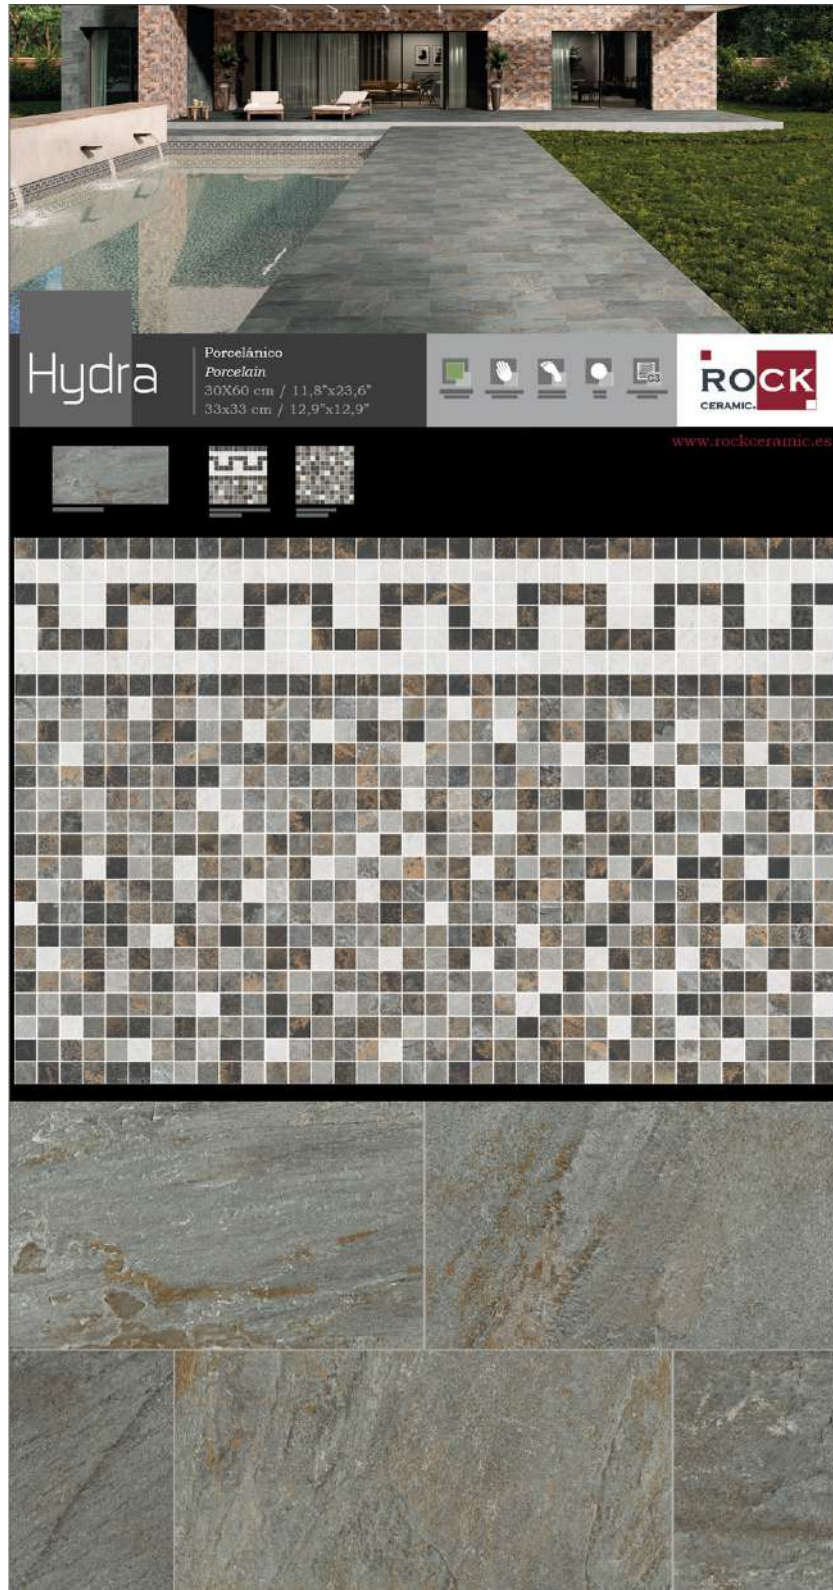

ESTANDAR MED.1925x1005x13

RC-384

CRETA 30x60 PORCELÁNICO
 Creta Cenefa Summer Óxido 3 piezas
 Creta Summer Óxido 3 piezas
 Creta Óxido 4 piezas
 Precio: 60€

ESTANDAR MED.1925x1005x13

RC-370

CRETA_HYDRA 33x33_30x60 PORCELÁNICO
 Creta Cenefa Summer Óxido 3 piezas
 Creta Summer Óxido 3 piezas
 Hydra Perla 4 piezas
 Precio: 60€