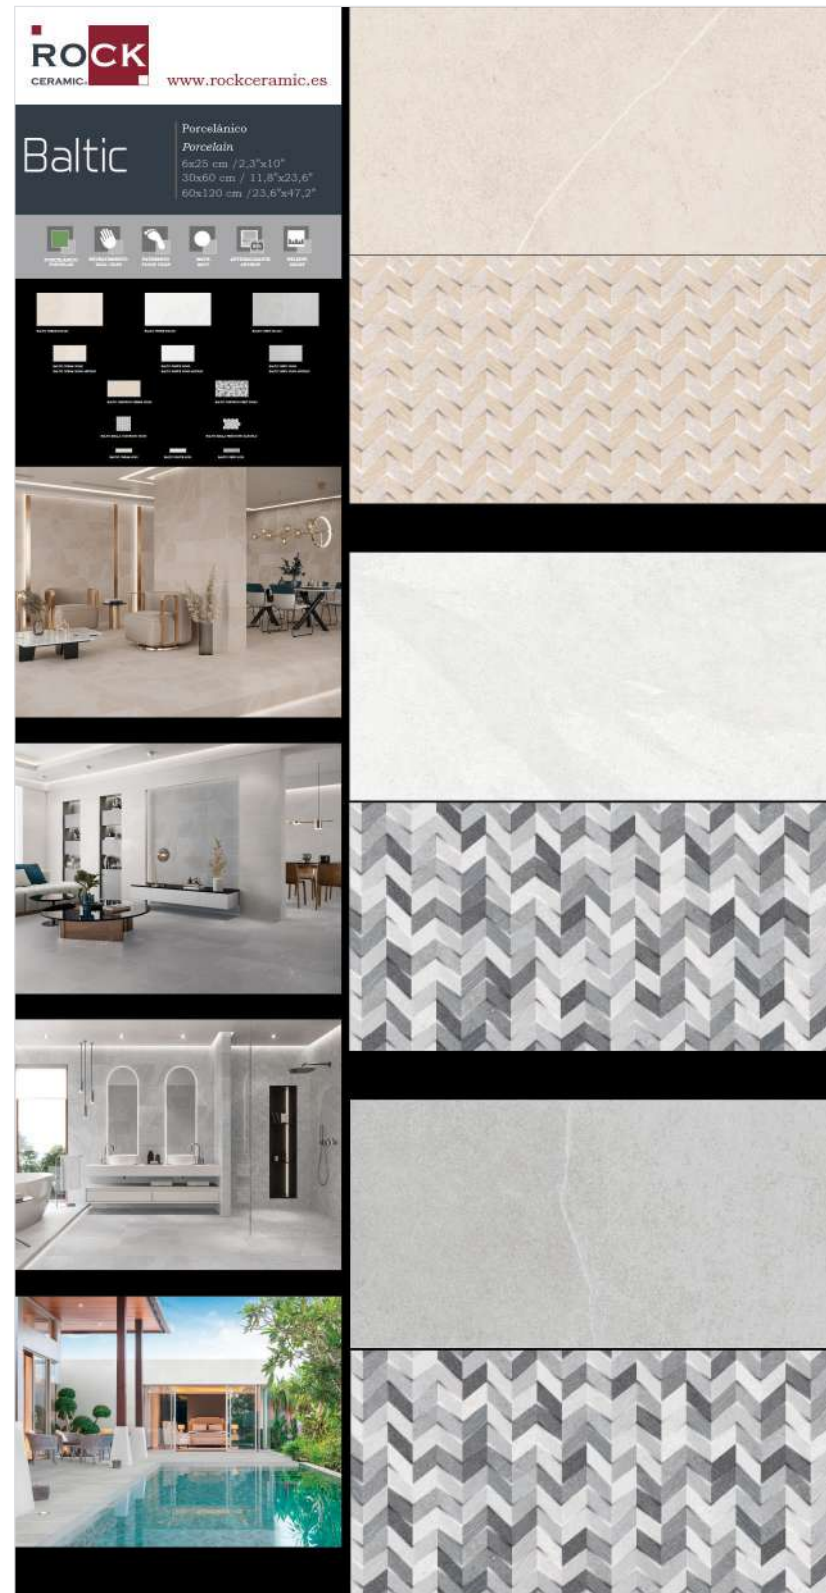

ESTANDAR MED.1925x1005x13

RC-564

BALTIC 30x60 PORCELÁNICO
Baltic Cream 1 pieza, Baltic Chevron Cream 1 pieza
Baltic White 1 pieza, Baltic Chevron Grey 2 piezas
Baltic Grey 1 pieza
Precio: 60€