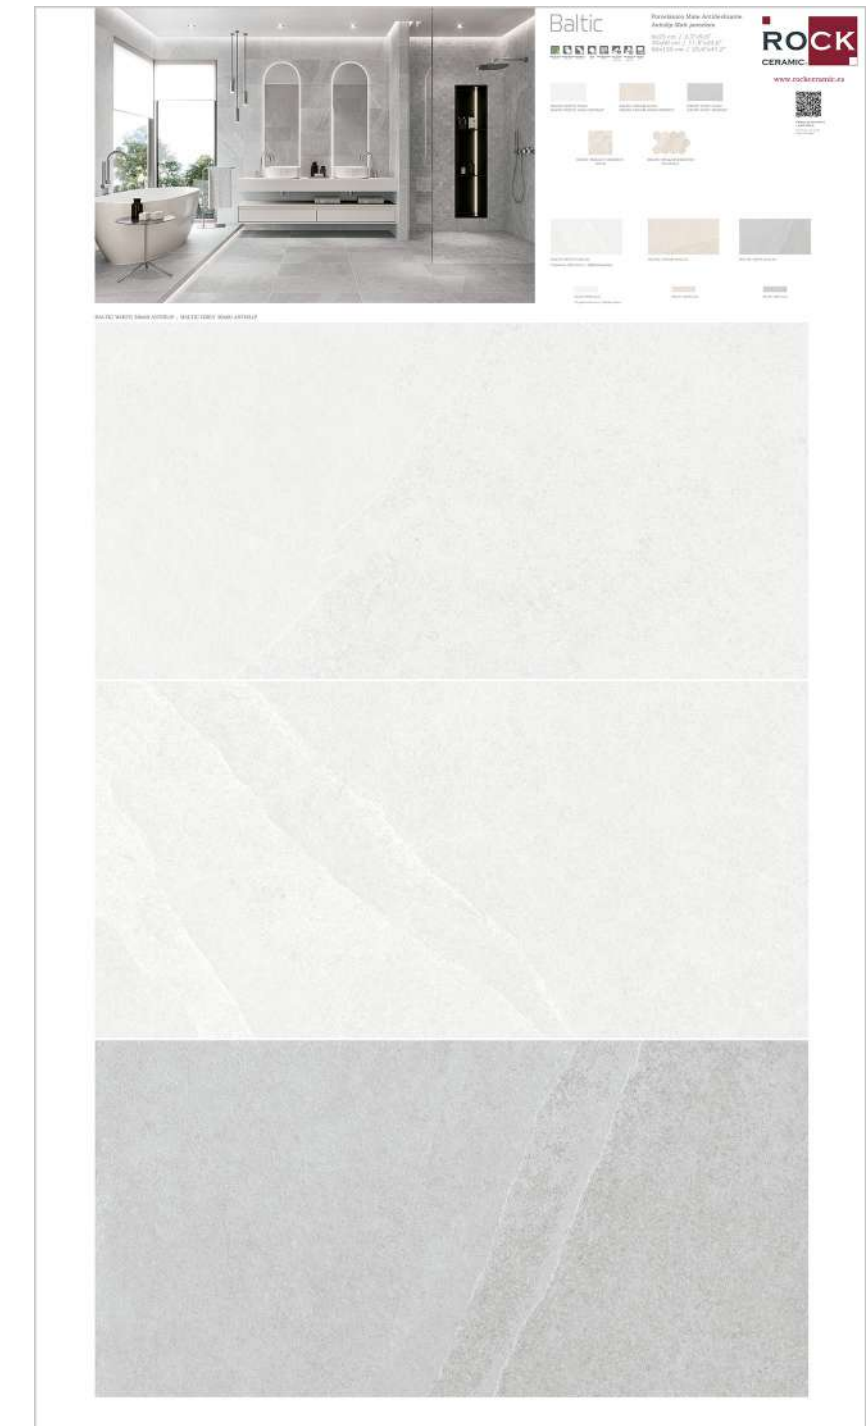

PANEL CUNA MED.700x1200x13

RC-557

BALTIC 30x60 ANTISLIP PORCELÁNICO

Baltic White antislip 2 piezas
Baltic Grey antislip 1 pieza
Precio: 41€