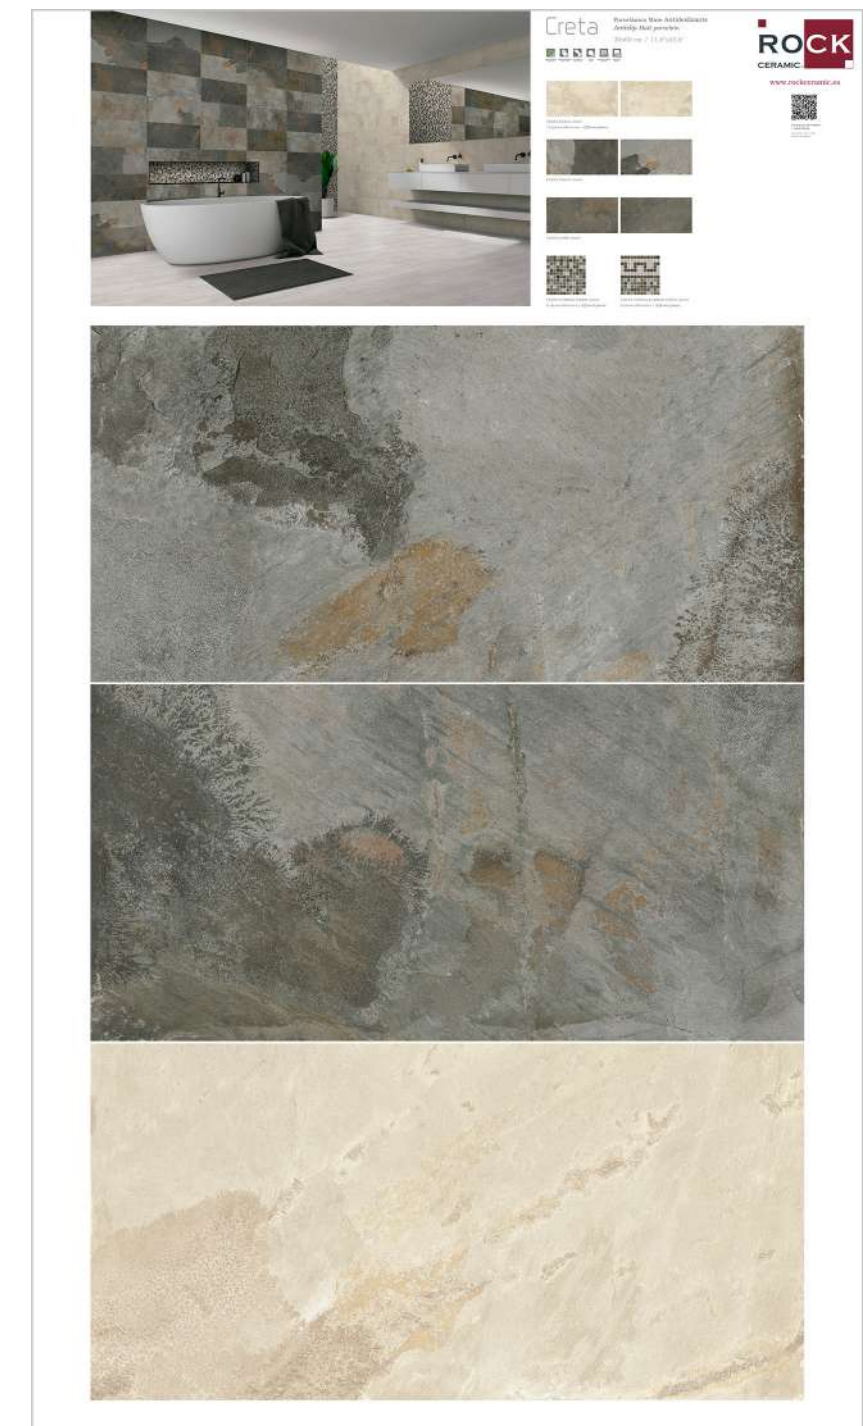

PANEL CUNA MED.700x1200x13

RC-513

CRETA 30x60 PORCELÁNICO

Creta Óxido 2 piezas
Creta Beige 1 pieza
Precio: 41€