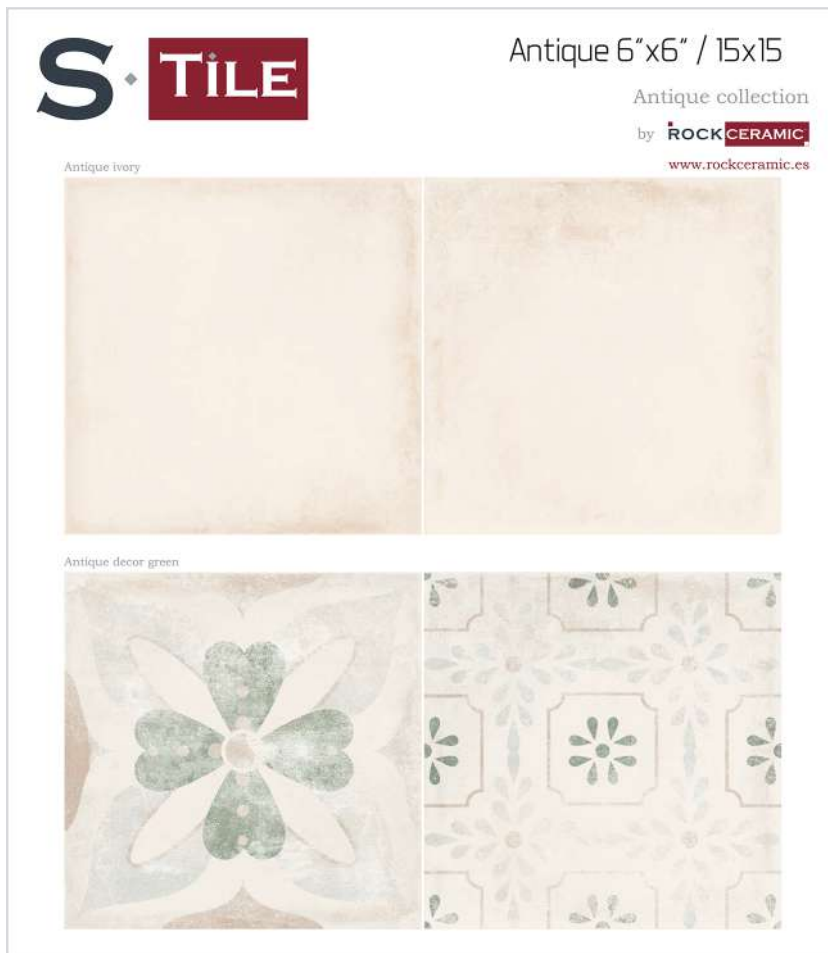

PANEL SOBREMESA MED. 350x400x5 **RC-539**

ANTIQUÉ 15x15 PORCELÁNICO

Antique Ivory 2 piezas
Antique Decor Green 2 piezas
Precio: 11,65€