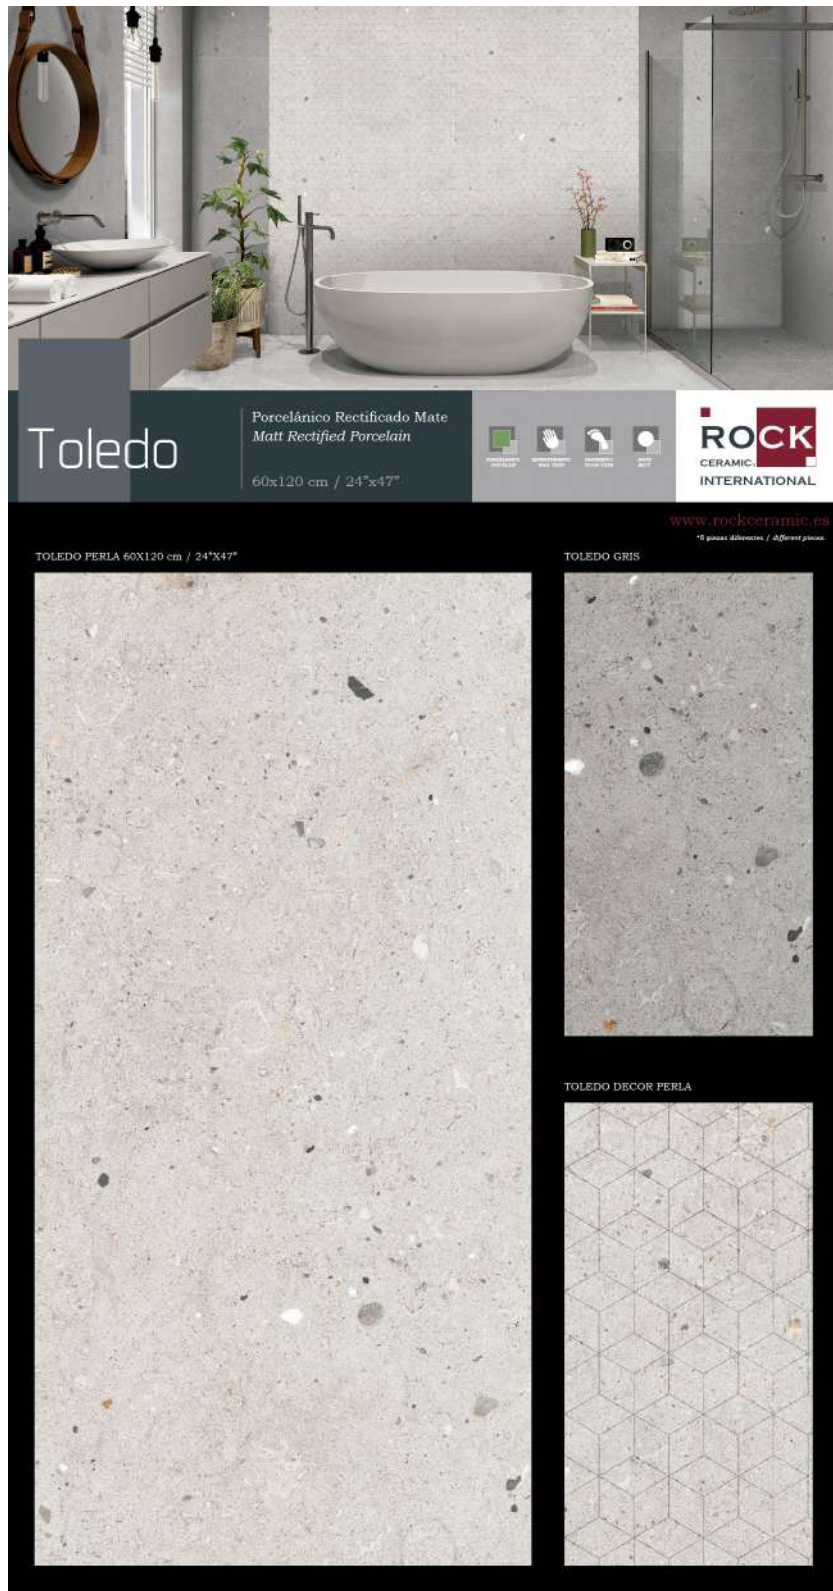

www.rockceramic.es

TOKYO WHITE 60x120 cm / 24"x47.2"

**18 piezas diferentes / different pieces

ESTANDAR MED.1925x1005x13

RC-398

TOKYO 60x120 PORCELÁNICO PULIDO

Tokyo White 1 pieza

Precio: 60€