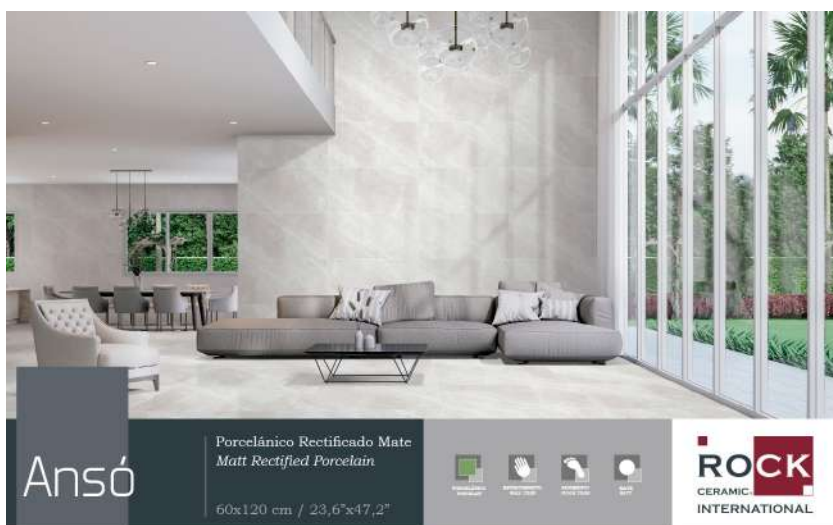

ESTANDAR MED.1925x1005x13

RC-628

ANSÓ 60x120 PORCELÁNICO

Ansó Blanco Lux 1 pieza
Precio: 60€