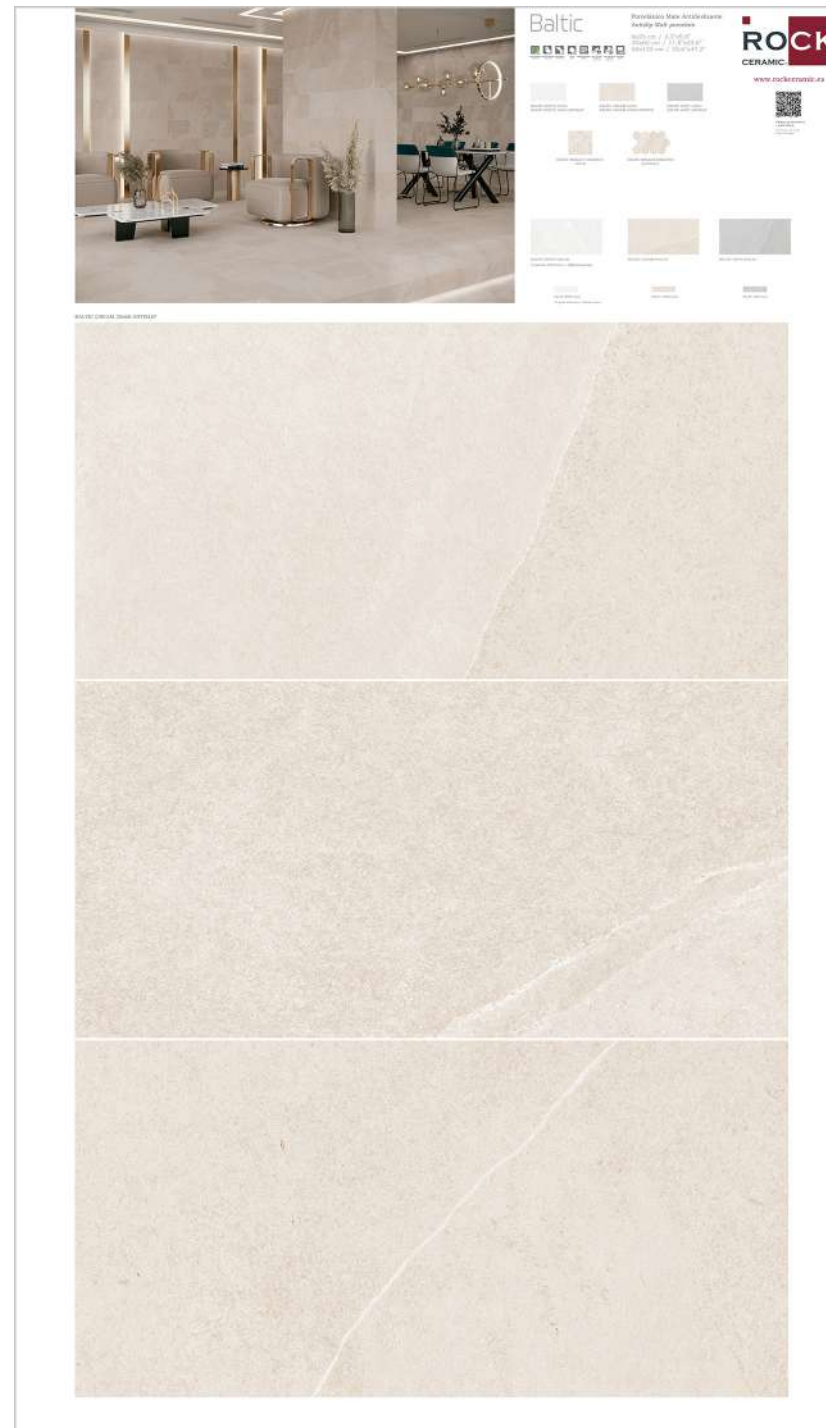

PANEL CUNA MED.700x1200x13

RC-558

BALTIC 30x60 ANTISLIP PORCELÁNICO
Baltic Cream antislip 3 piezas
Precio: 41€