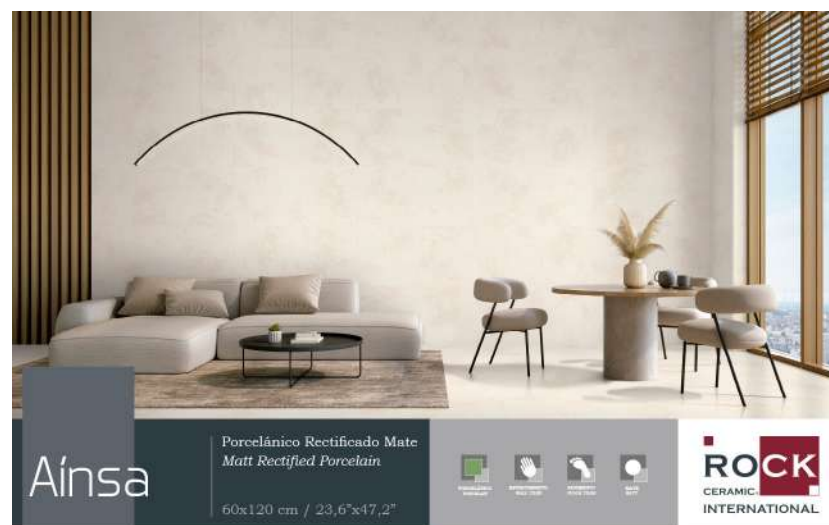

ESTANDAR MED.1925x1005x13

RC-626

AÍNSA 60x120 PORCELÁNICO

Aínsa Perla Lux 1 pieza
Precio: 60€

Aínsa

Porcelánico Rectificado Mate
Matt Rectified Porcelain
60x120 cm / 23,6"x47,2"

ESTANDAR MED.1925x1005x13

RC-627