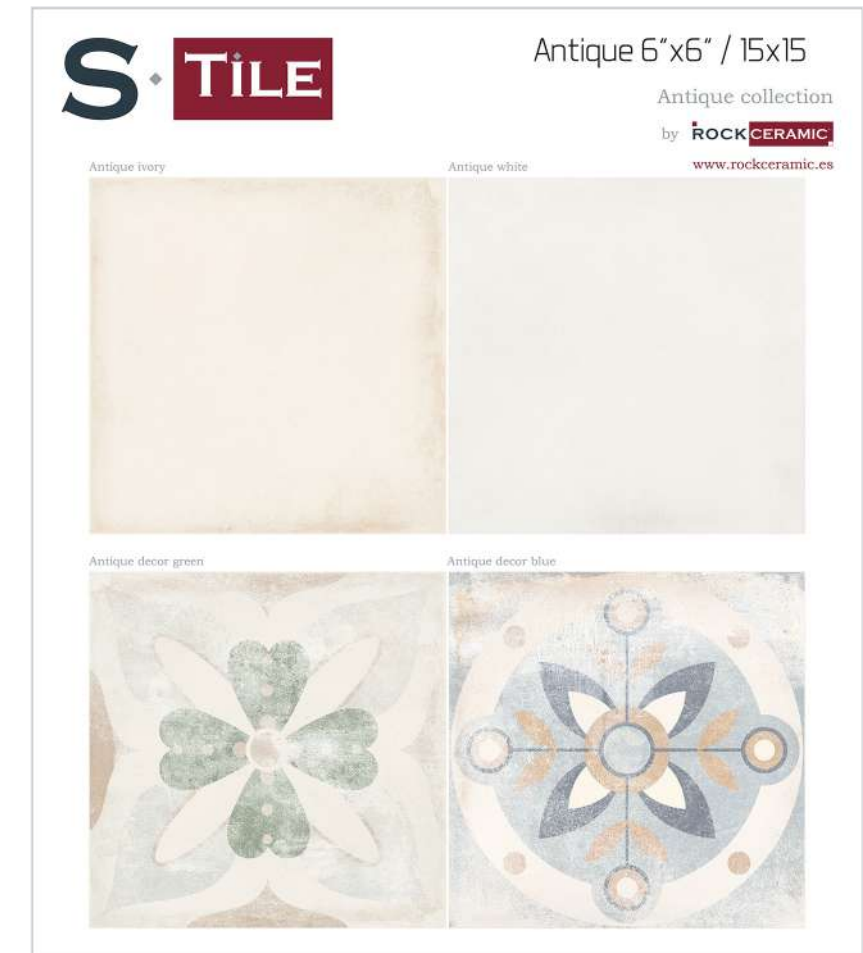

PANEL SOBREMESA MED. 350x400x5 **RC-563**

ANTIQUÉ 15x15 PORCELÁNICO

Antique Ivory 1 pieza
Antique Decor green 1 pieza
Antique White 1 pieza
Antique Decor Blue 1 pieza
Precio: 11,65€