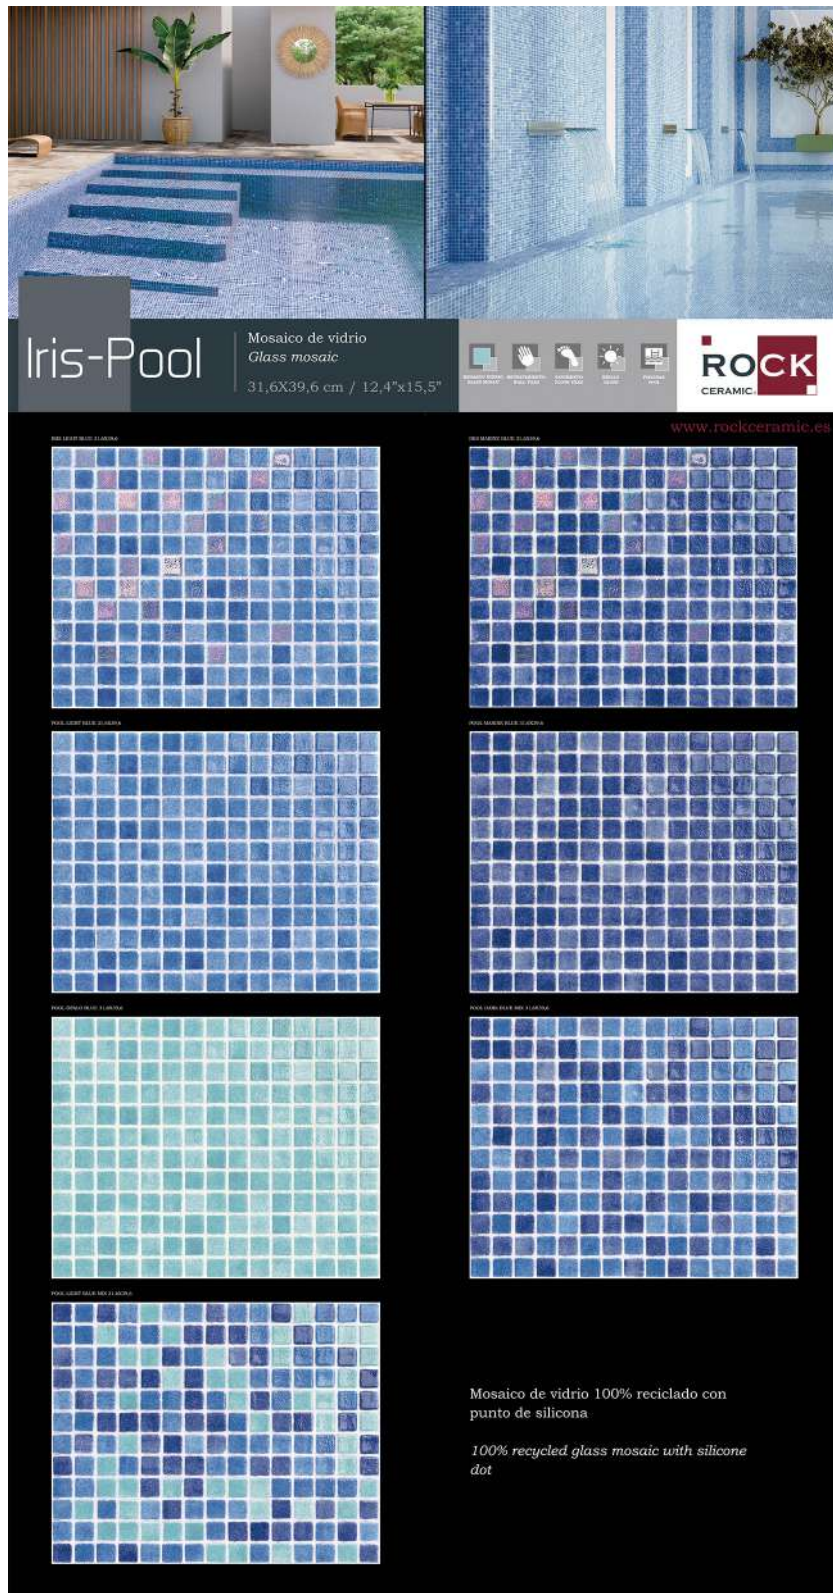

ESTANDAR MED.1925x1005x13

RC-482

IRIS-POOL 31,6x39,6 VIDRIO

Iris light blue 1 pieza, Iris marine blue 1 pieza
Pool light blue 1 pieza, Pool marine blue 1 pieza
Pool ópalo blue 1 pieza, Pool light blue 1 pieza, Pool dark blue 1 pieza
Precio: 60€