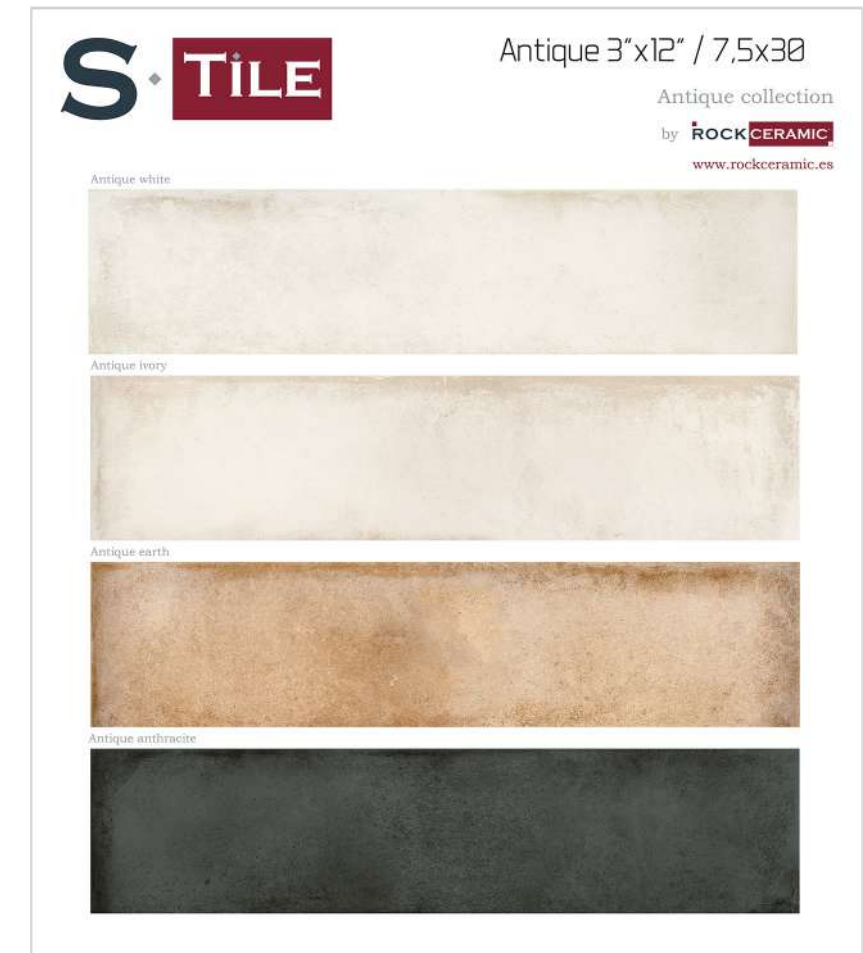

PANEL SOBREMESA MED. 350x400x5 **RC-559**

ANTIQUÉ 7,5x30 REV. PASTA BLANCA

Antique White 1 pieza
Antique Ivory 1 pieza
Antique Earth 1 pieza
Antique Anthracite 1 piezas
Precio: 11,10€