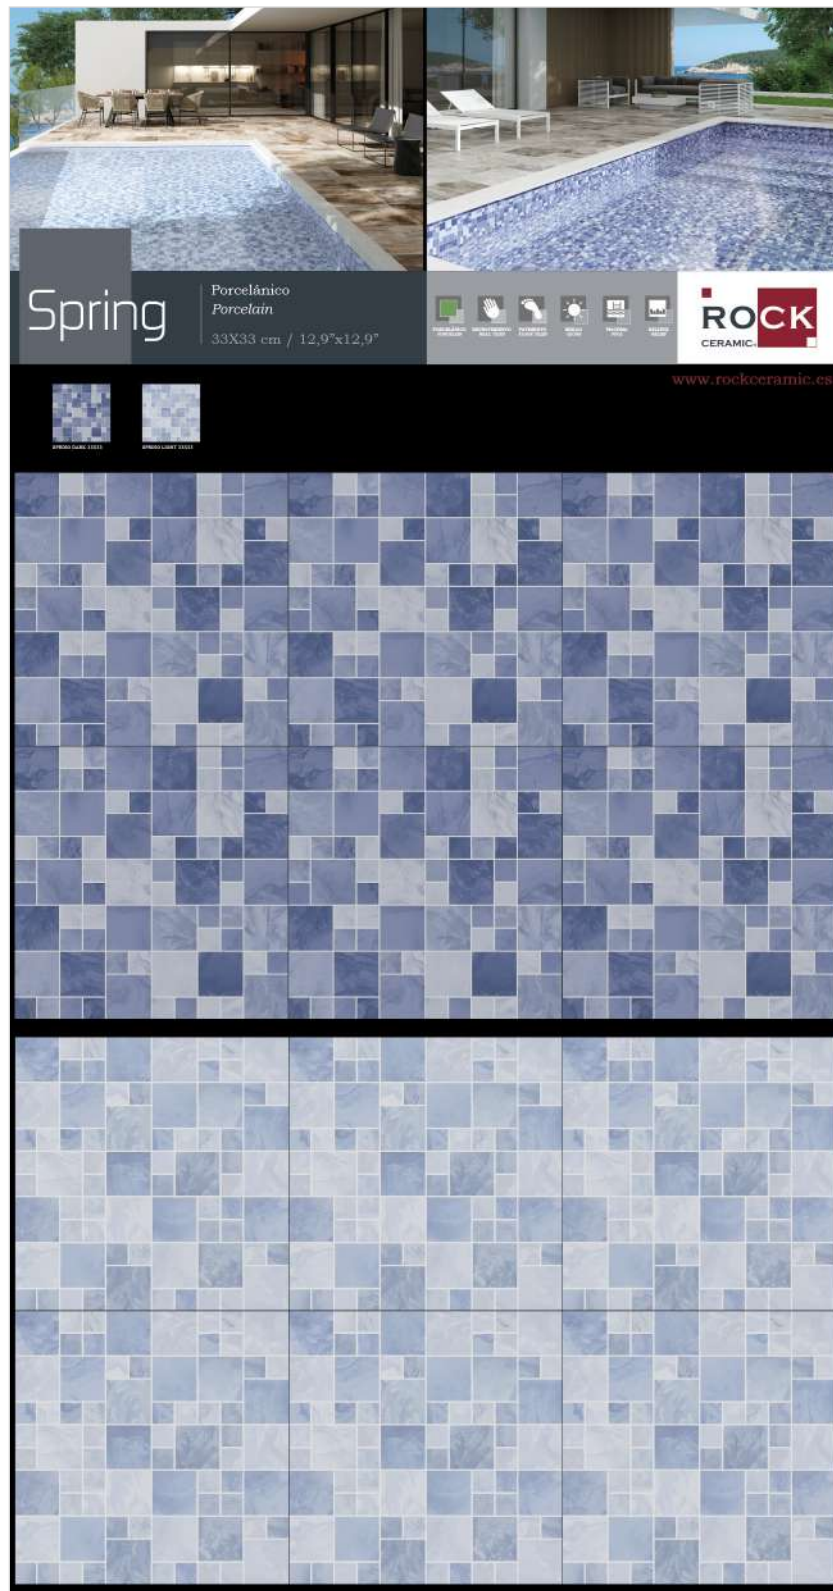

Precio: 60€

ESTANDAR MED.1925x1005x13

RC-155

SPRING 33x33 PORCELÁNICO
 Spring Dark 6 piezas, Spring Light 6 piezas
 Precio: 60€

ESTANDAR GRANDE MED.2400x1200x13

RC-160

SPRING 33x33 PORCELÁNICO
 Spring Dark 8 piezas
 Spring Light 8 piezas
 Precio: 85€