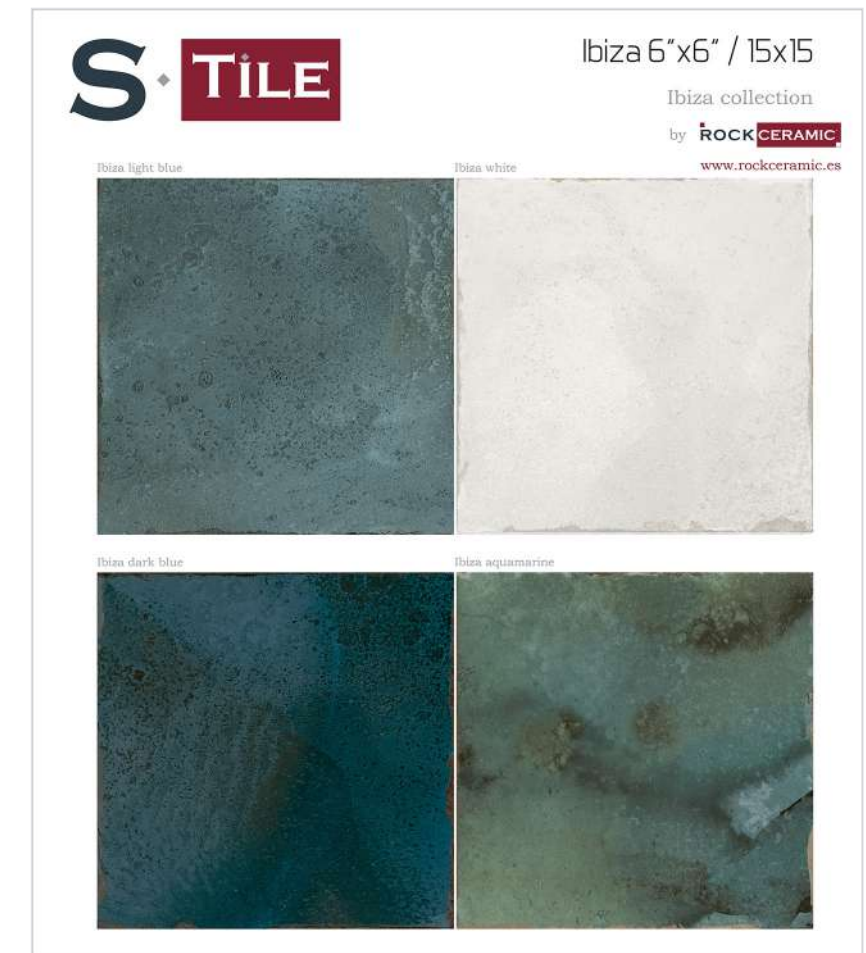

IBIZA 15x15 PORCELÁNICO

Ibiza light blue 2 piezas
Ibiza dark blue 2 piezas
Precio: 11,65€

PANEL SOBREMESA MED. 350x400x5 **RC-545**

IBIZA 15x15 PORCELÁNICO

Ibiza white 2 piezas
Ibiza aquamarine 2 piezas
Precio: 11,65€