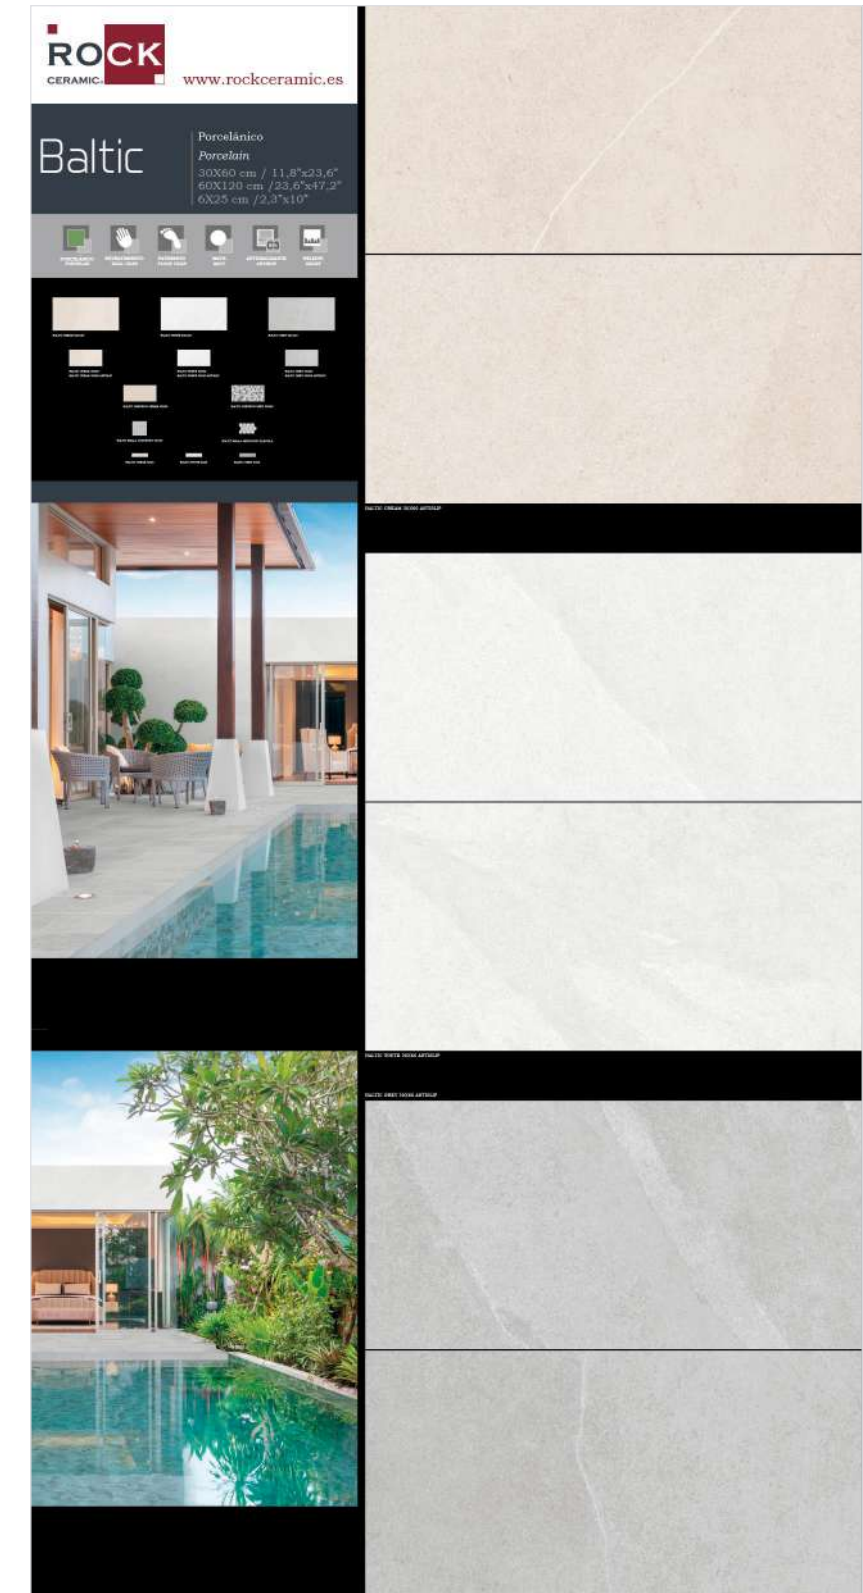

ESTANDAR MED.1925x1005x13

RC-583

BALTIC 60x120 PORCELÁNICO
 Baltic Stripes Cream 1 pieza
 Precio: 60€

ESTANDAR MED.1925x1005x13

RC-564

BALTIC 30x60 PORCELÁNICO
 Baltic Cream 1 pieza, Baltic Chevron Cream 1 pieza
 Baltic White 1 pieza, Baltic Chevron Grey 2 piezas
 Baltic Grey 1 pieza
 Precio: 60€