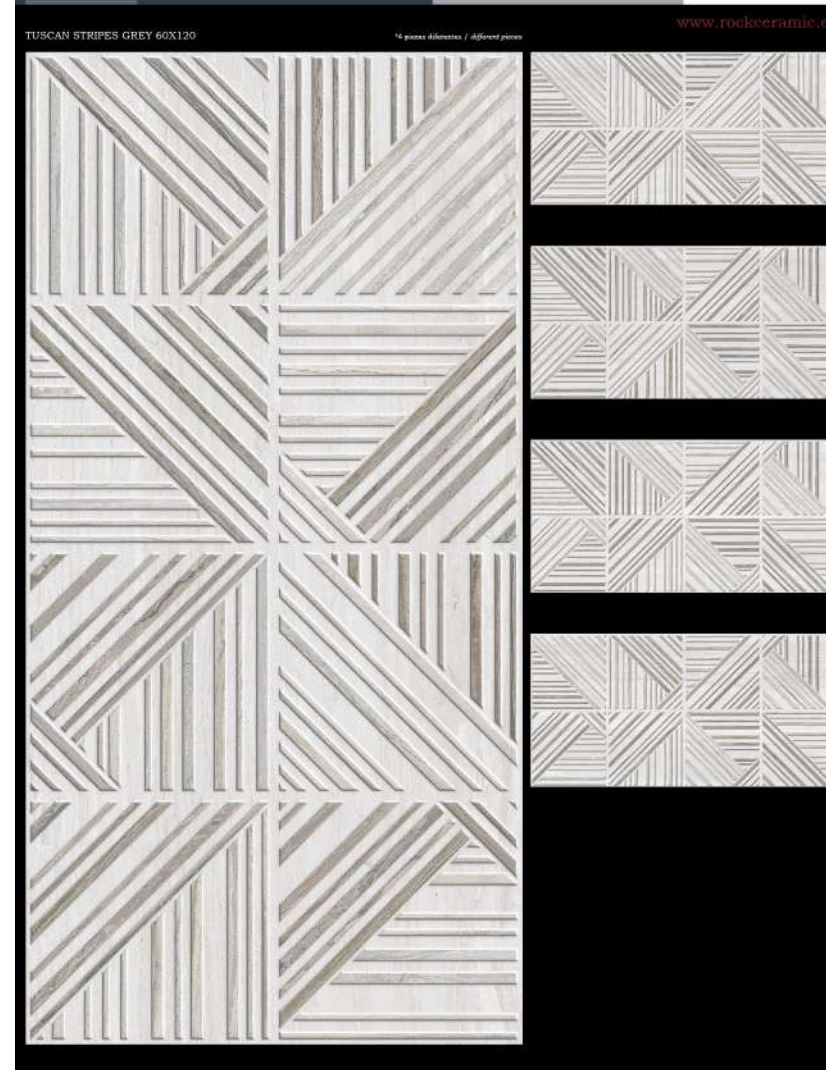

TUSCAN STRIPES GREY 60X120

*4 piezas diferentes / Different pieces

www.rockceramic.es