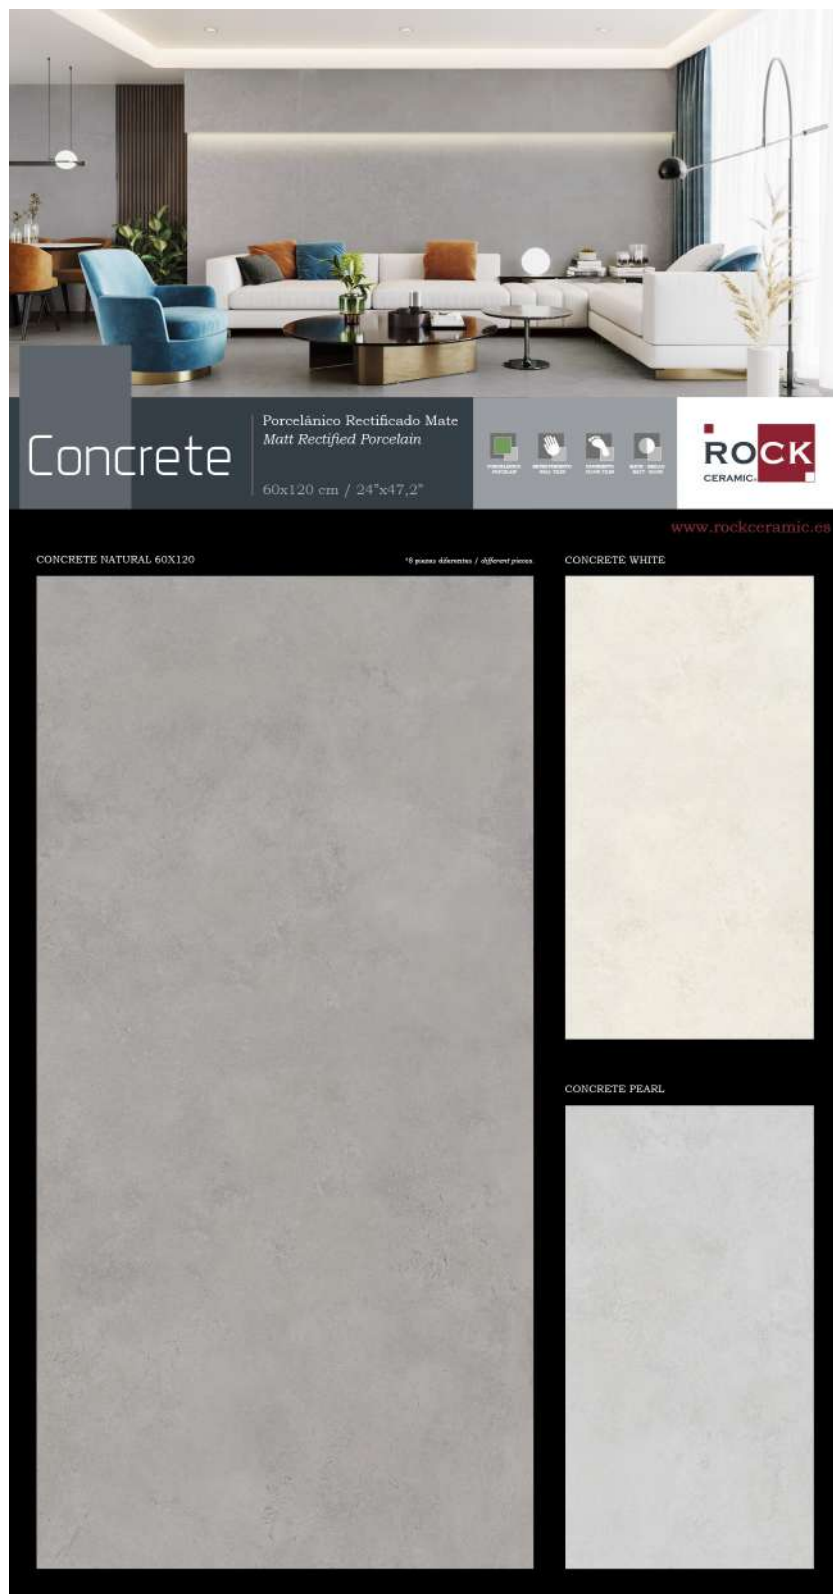

ESTANDAR MED.1925x1005x13

RC-407

CONCRETE 60x120 PORCELÁNICO

Concrete Natural 1 pieza
Concrete Pearl 1 pieza
Concrete White 1 pieza
Precio: 60€