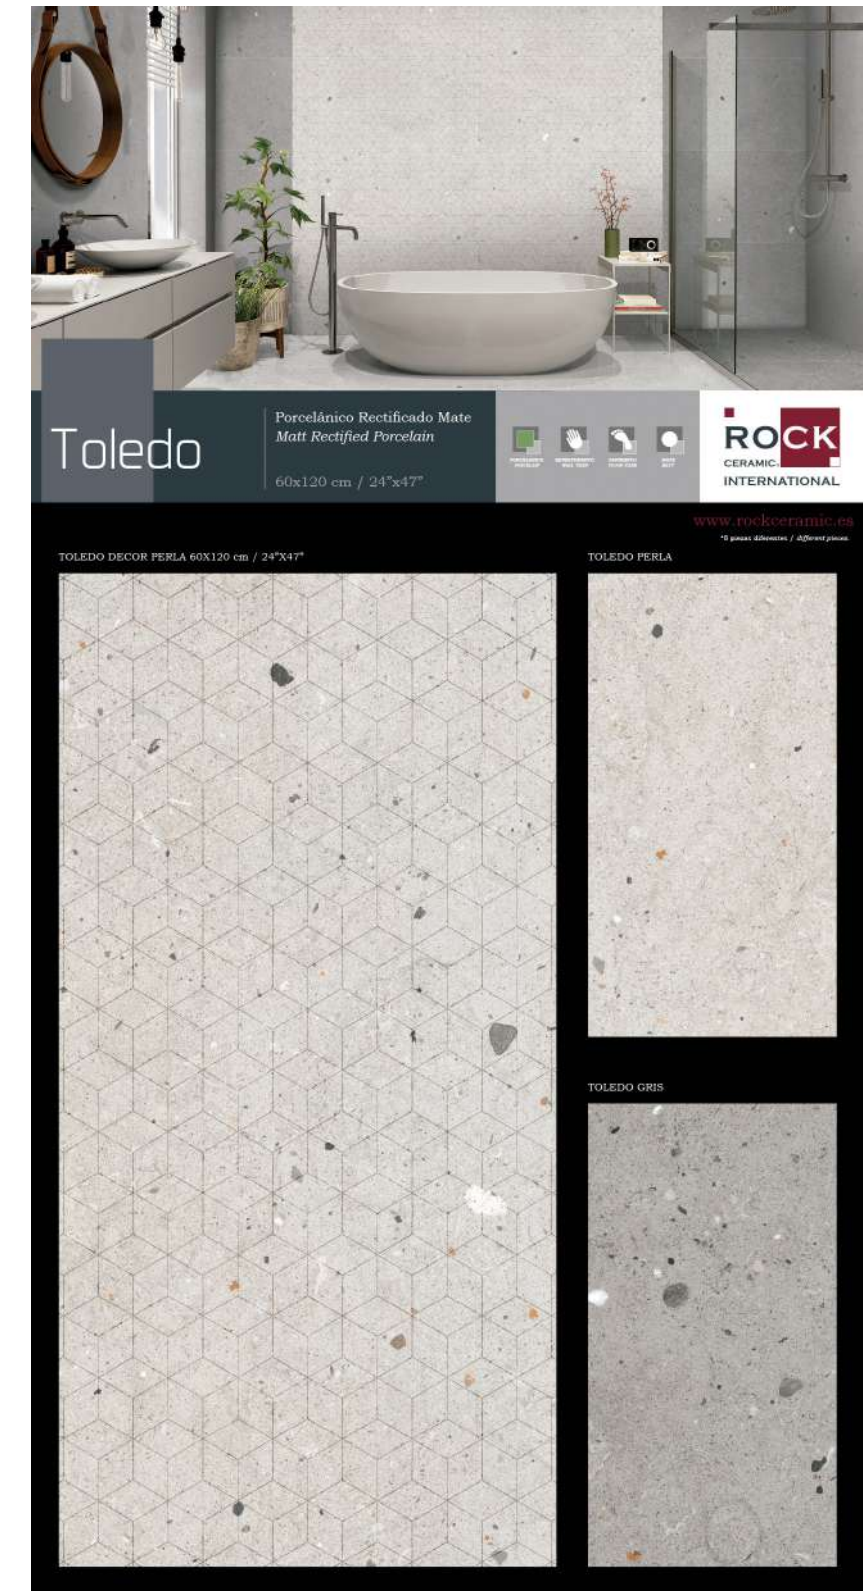

ESTANDAR MED.1925x1005x13

RC-501

TOLEDO 60x120 PORCELÁNICO

Toledo decor perla 1 pieza
Toledo perla 1 pieza cortada a 30x56
Toledo gris 1 pieza cortada a 30x56
Precio: 60€