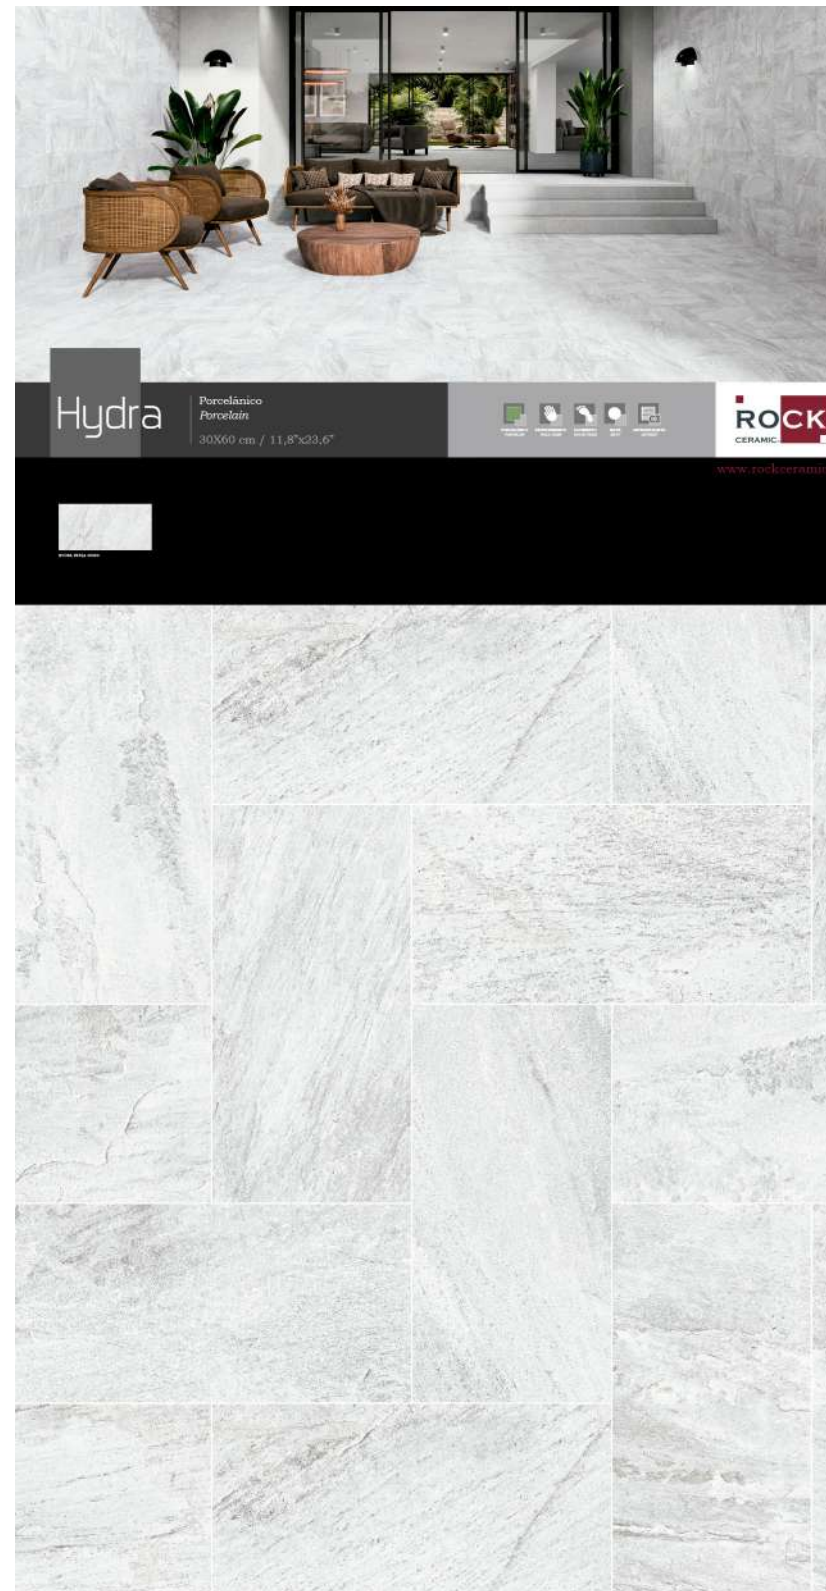

ESTANDAR GRANDE MED.1925x1005x13

RC-403

HYDRA 30x60 PORCELÁNICO
Hydra Perla 12 piezas
Precio: 85€