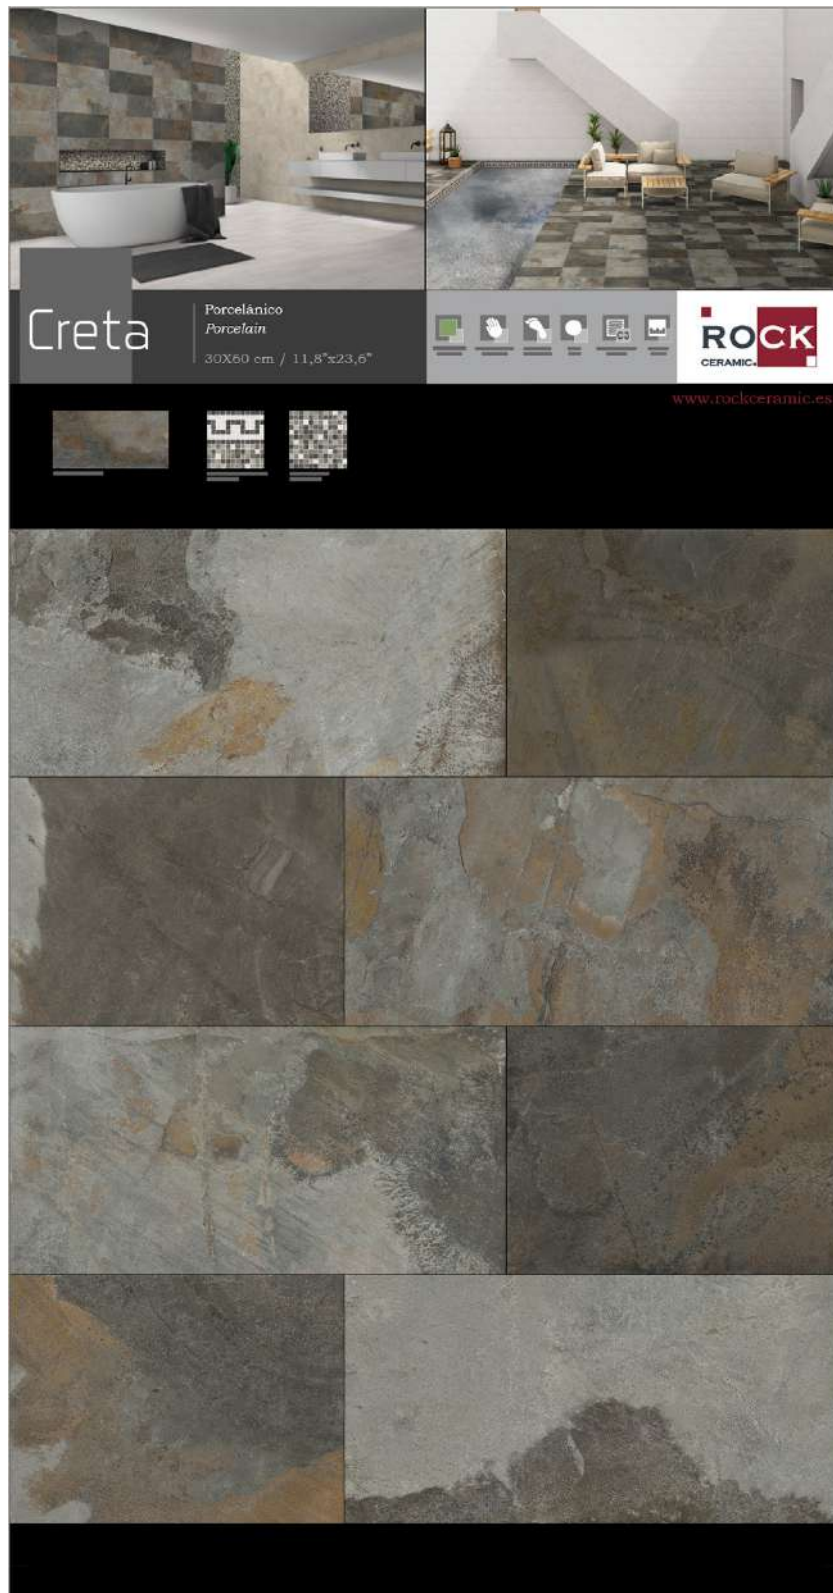

ESTANDAR MED.1925x1005x13

RC-373

CRETA 30x60 PORCELÁNICO
Creta Óxido 8 piezas
Precio: 60€