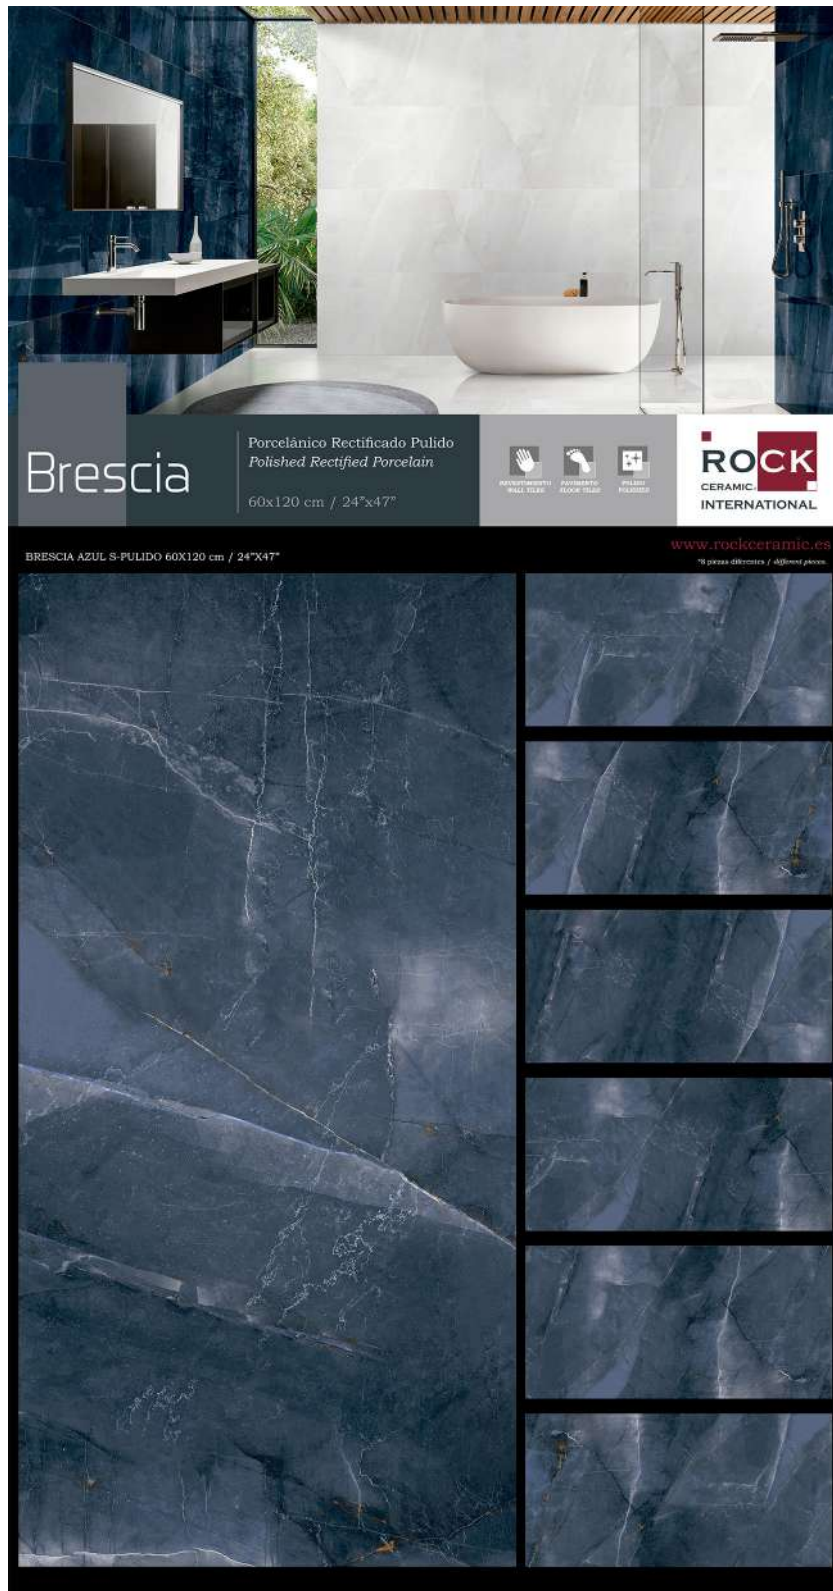

RC-601

BRESCIA 60x120 PORCELÁNICO

Brescia Gris 1 pieza
Precio: 60€

ESTANDAR MED.1925x1005x13

RC-603

BRESCIA 60x120 PORCELÁNICO

Brescia Marrón s-pulido 1 pieza
Precio: 60€

ESTANDAR MED.1925x1005x13