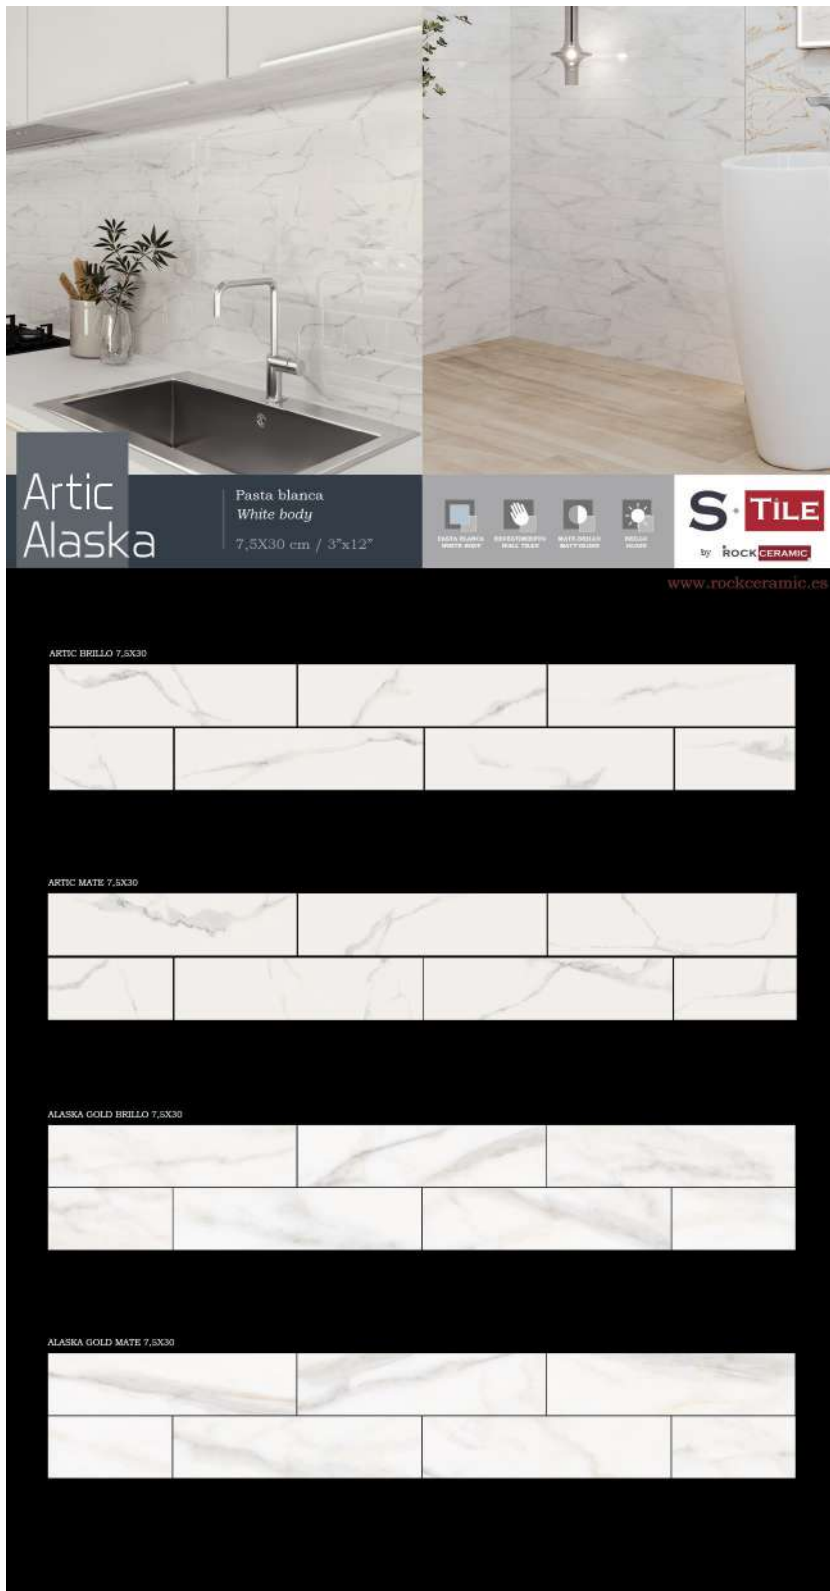

RC-335

ALASKA 60x60 PORCELÁNICO
Alaska Gold 2 piezas
Precio: 60€

Alaska Pasta Blanca Rectificado
Rectified White Body
30X90 cm / 11.8"x35.4"

ROCK CERAMIC

ESTANDAR MED.1925x1005x13

RCRV-338

ALASKA 30x90 REV. PASTA BLANCA
Alaska Gold 3 piezas
Alaska Decor Gold 1 pieza
Precio: 60€