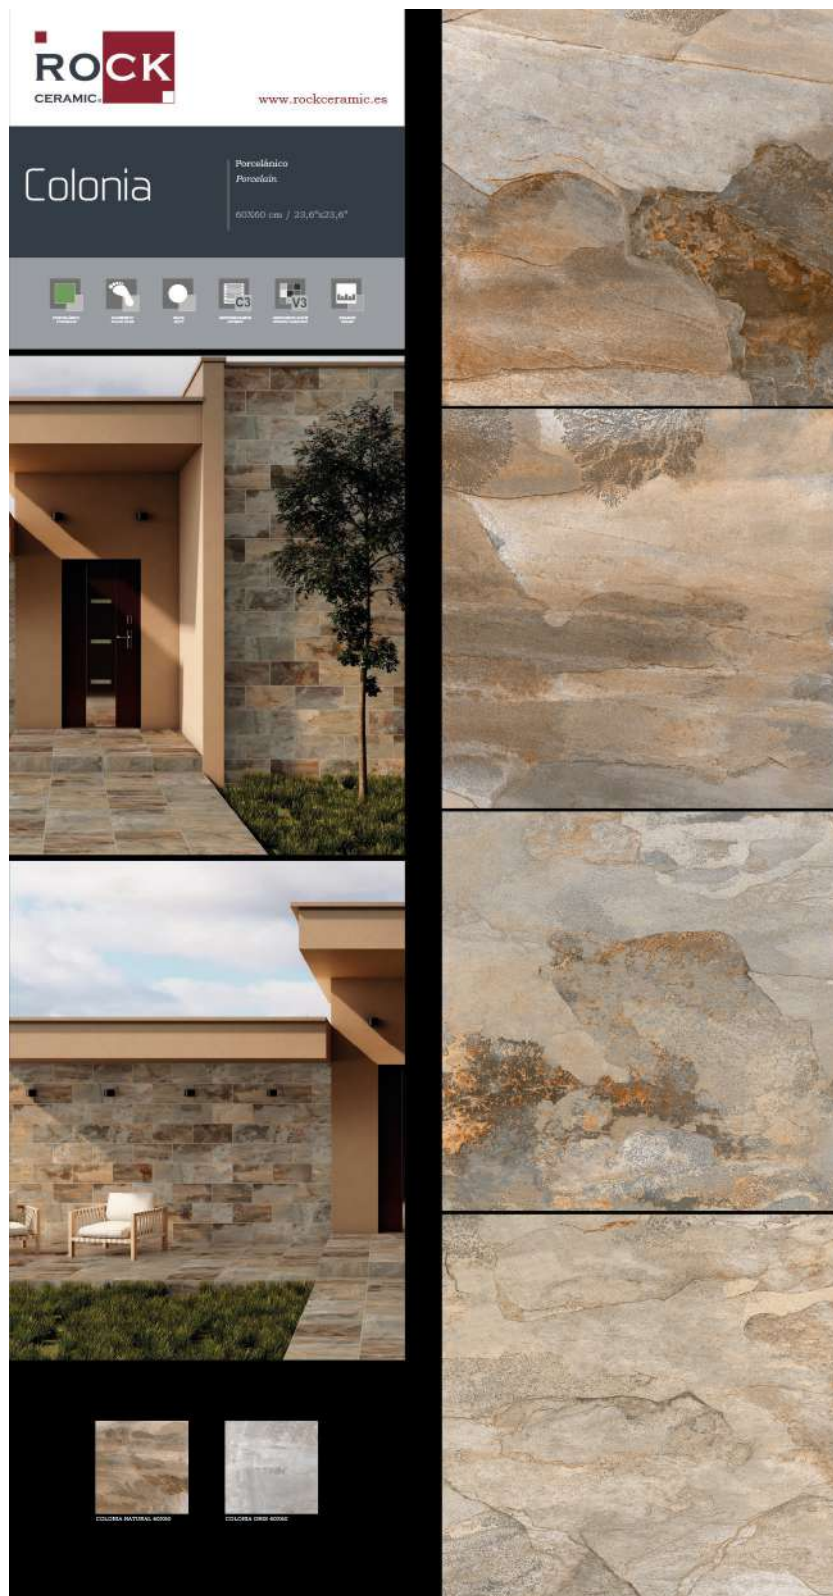

ESTANDAR MED.1925x1005x13

RC-477

COLONIA 30x60 PORCELÁNICO

Colonia Gris 3 piezas
Colonia Natural 3 piezas
Precio: 85€

ESTANDAR GRANDE MED.2200x1200x13

RCPV-161

COLONIA 60x60_30x60 PORCELÁNICO

Colonia Gris (30x60) 1 pieza, Colonia Gris (60x60) 1 pieza
Colonia Natural (30x60) 2 piezas, Colonia Natural (60x60) 1 pieza
Precio: 85€