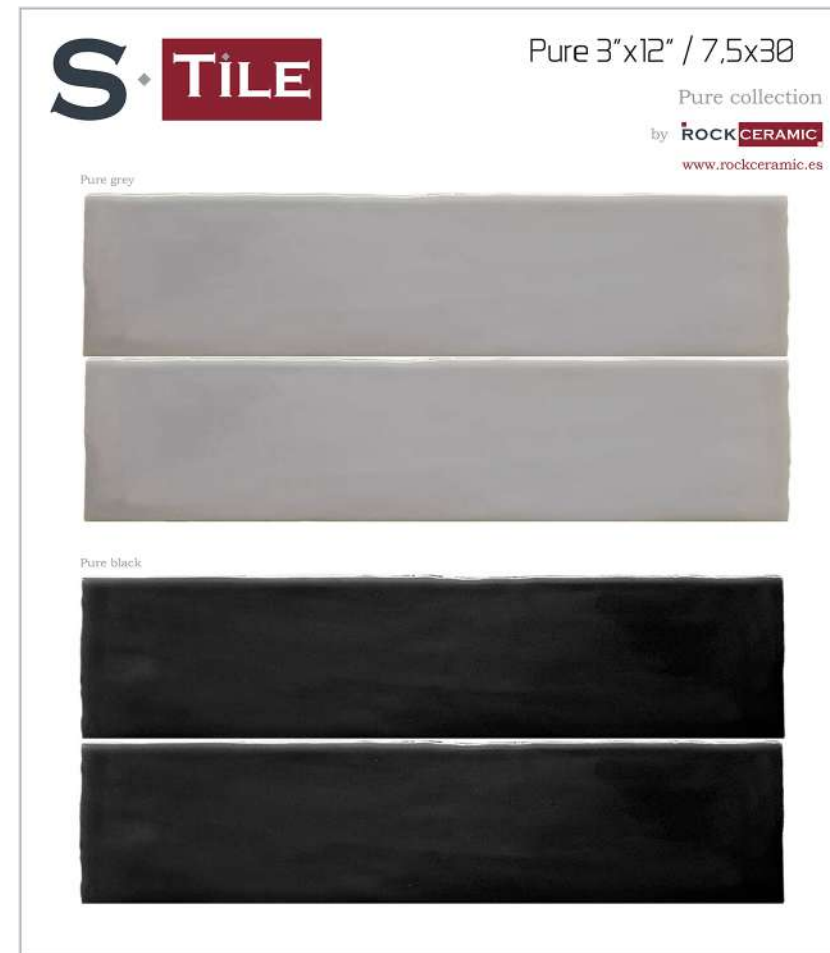

PANEL SOBREMESA MED. 350x400x5 RC-553

PURE 7,5x30 REV. PASTA BLANCA

Pure grey 2 piezas
Pure black 2 piezas
Precio: 11,10€