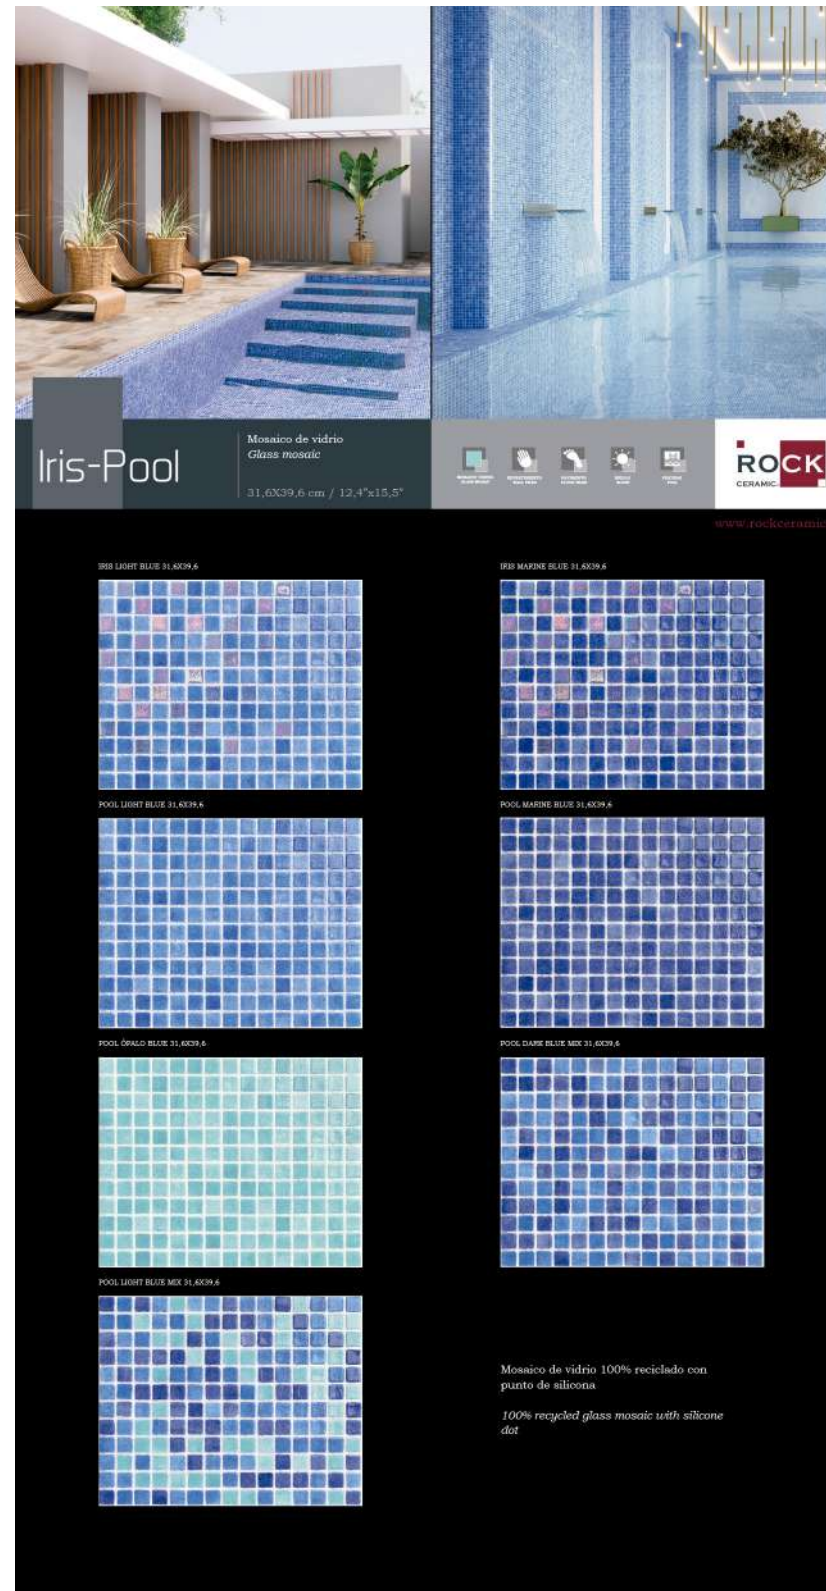

ESTANDAR GRANDE MED.2400x1250x13

RC-495

IRIS-POOL 31,6x39,6 VIDRIO

Iris light blue 1 pieza, Iris marine blue 1 pieza
Pool light blue 1 pieza, Pool marine blue 1 pieza
Pool ópalo blue 1 pieza, Pool light blue 1 pieza, Pool dark blue 1 pieza
Precio: 85€