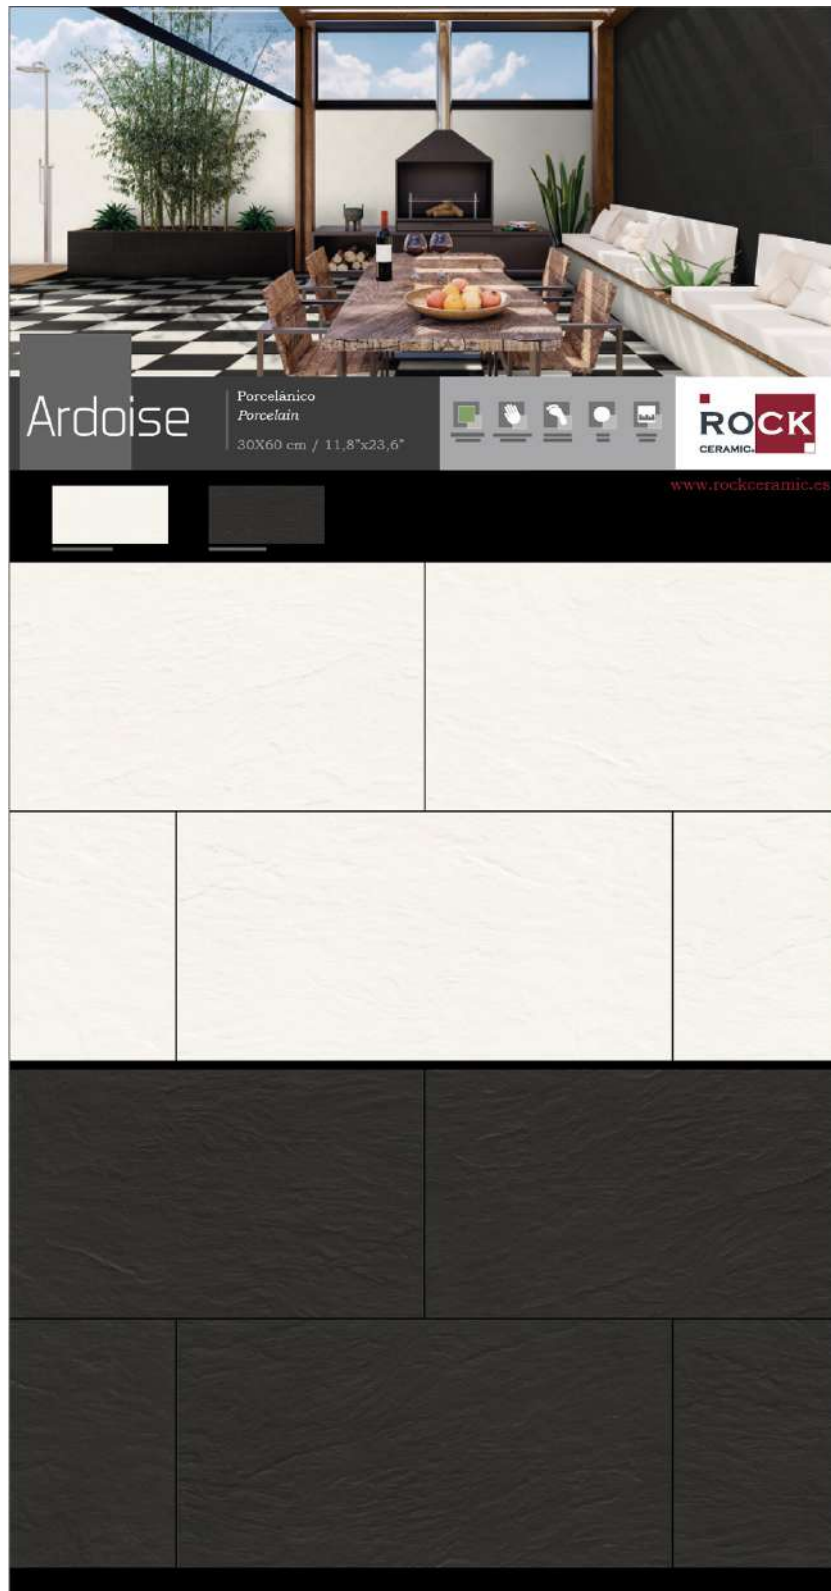

ESTANDAR MED.1925x1005x13

RC-362

ARDOISE 30x60 PORCELÁNICO

Ardoise Blanco 1 pieza

Ardoise Negro 1 pieza

Precio: 60€