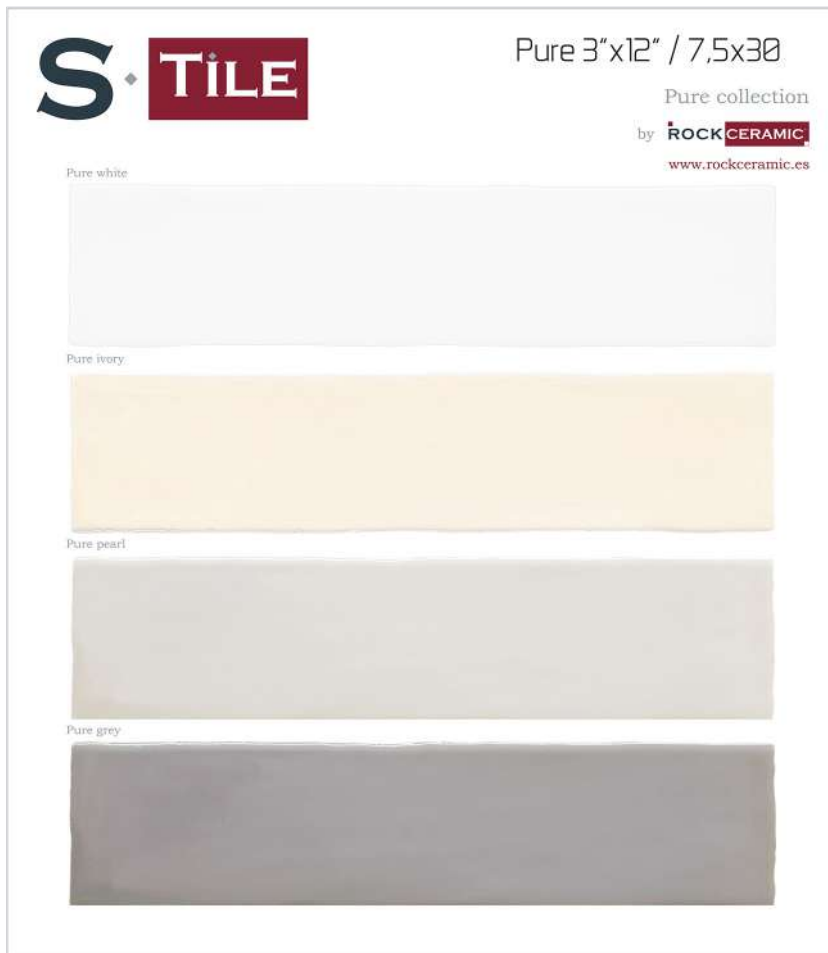

PANEL SOBREMESA MED. 350x400x5 RC-560

PURE 7,5x30 REV. PASTA BLANCA

Pure white 1 pieza
Pure ivory 1 pieza
Pure pearl 1 pieza
Pure grey 1 pieza
Precio: 11,10€