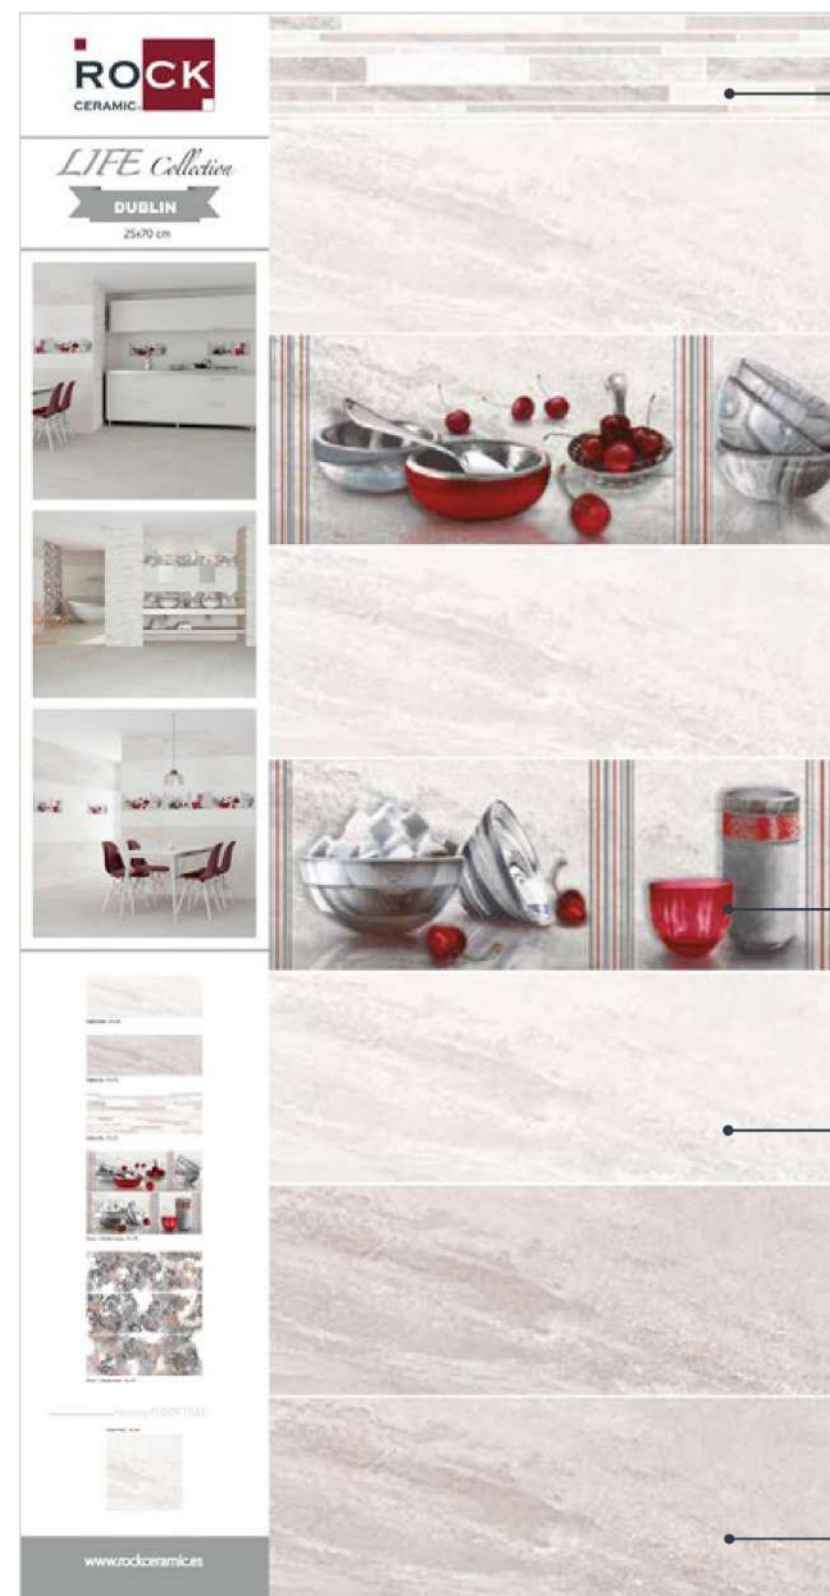

ESTANDAR MED.1925x1005x13

RCRV-079C1

DUBLÍN 25X70 REV. PASTA ROJA

Dublín Perla 3 piezas

Dublín Gris 2 piezas

Dublín Mix 1 pieza, Decor/2 Dublín Cocina 2 piezas

Precio: 60€