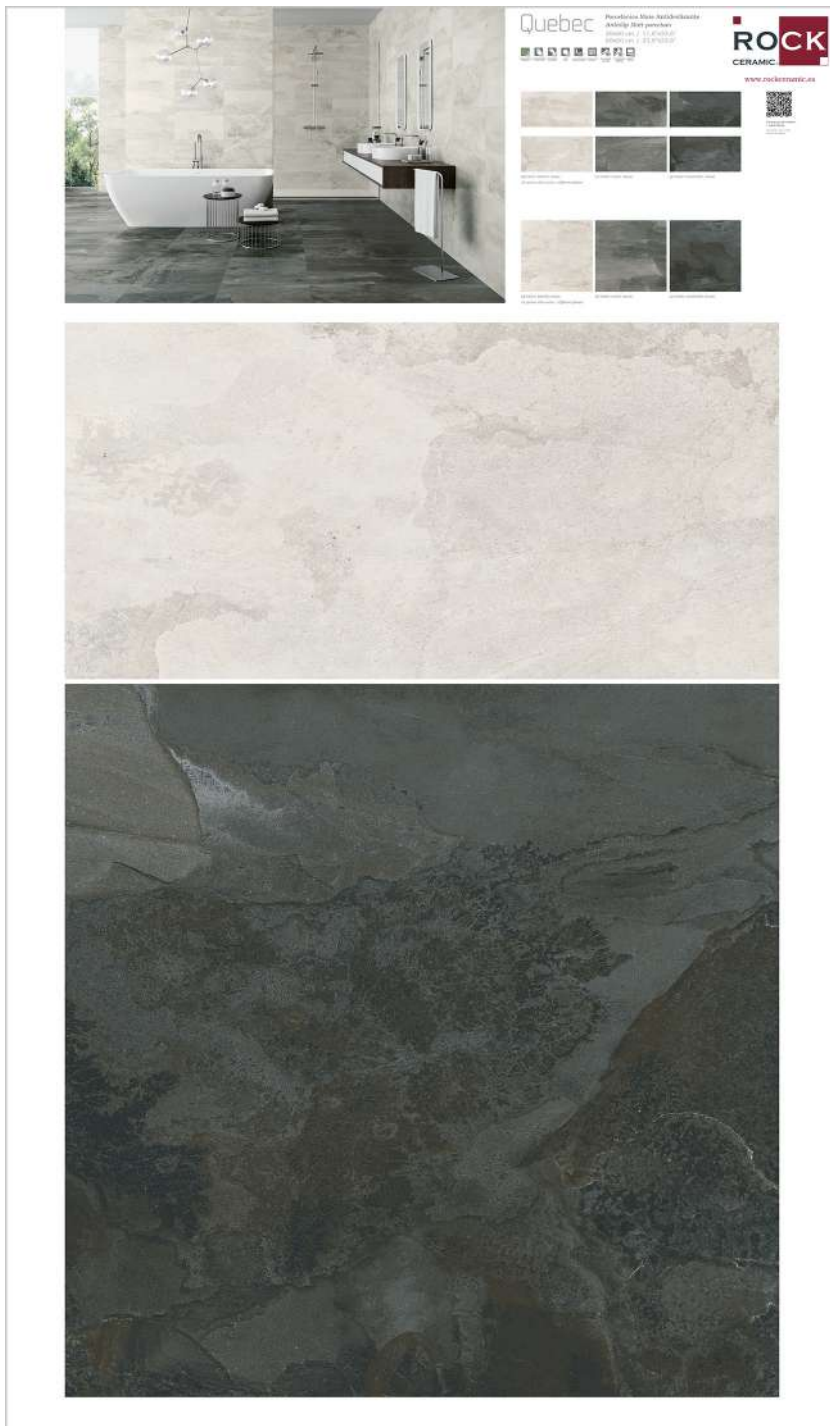

ESTANDAR GRANDE MED.2400x1250x13

RCPV-427

QUEBEC 60x60 PORCELÁNICO

Quebec Grey 4 piezas
 Precio: 85€

PANEL CUNA MED.700x1200x13

RC-516

QUEBEC 60x60_30x60 PORCELÁNICO

Quebec grey (30x60) 1 pieza
 Quebec grey (60x60) 1 pieza
 Precio: 41€