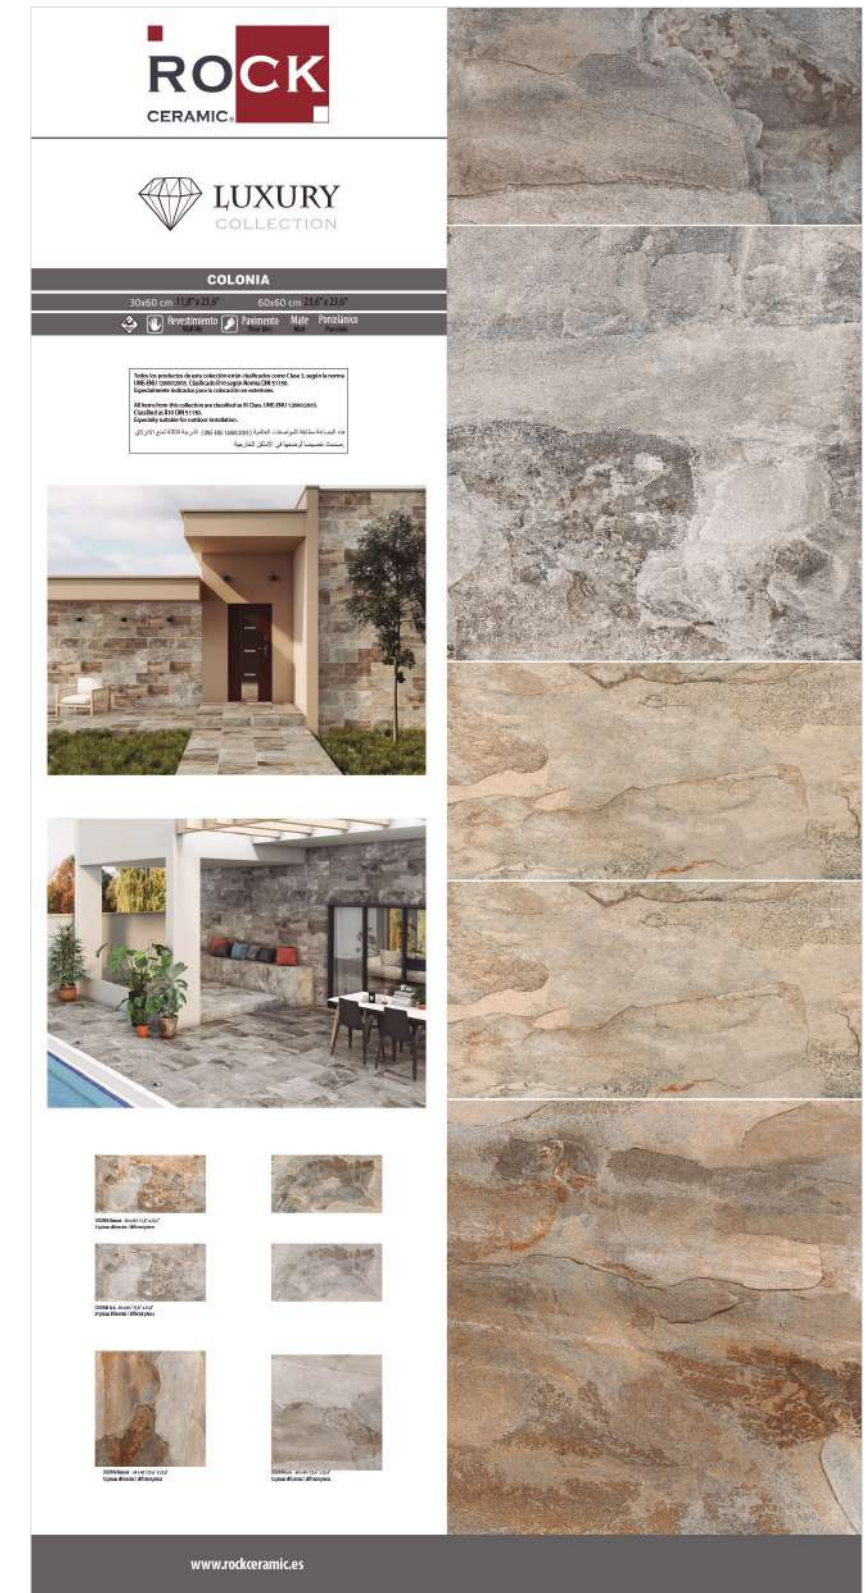

ESTANDAR GRANDE MED.2200x1200x13

RCPV-161

COLONIA 60x60_30x60 PORCELÁNICO

Colonia Gris (30x60) 1 pieza, Colonia Gris (60x60) 1 pieza
Colonia Natural (30x60) 2 piezas, Colonia Natural (60x60) 1 pieza
Precio: 85€