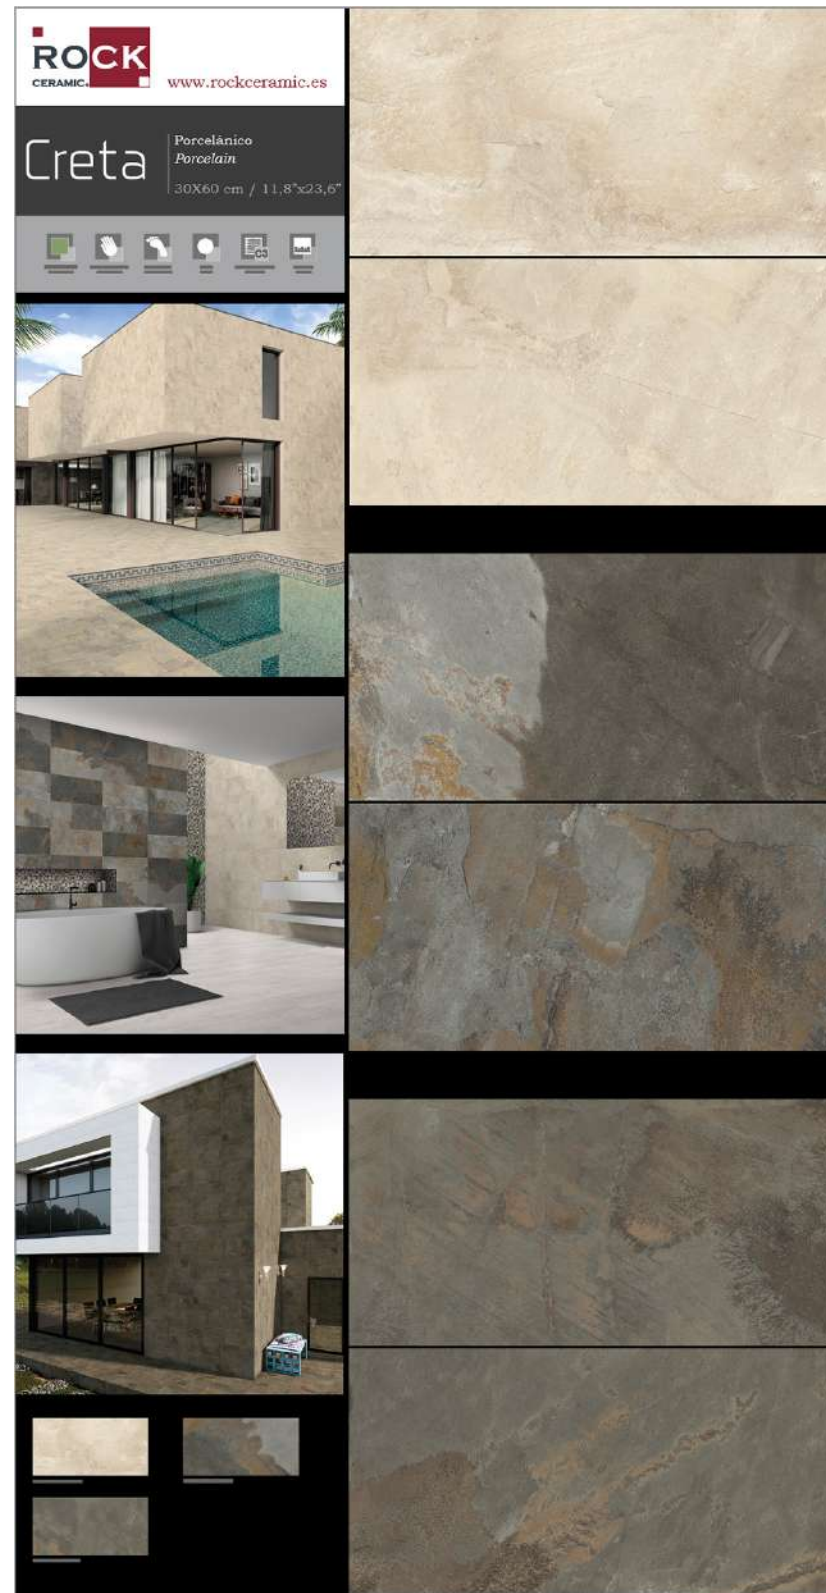

PANEL CUNA MED.700x1200x13

RC-522

CONCRETE 30x60 PORCELÁNICO
 Concrete white 1 pieza
 Concrete decor mix 1 pieza
 Concrete pearl 1 pieza
 Precio: 41€

ESTANDAR MED.1925x1005x13

RC-373

CRETA 30x60 PORCELÁNICO
 Creta Óxido 8 piezas
 Precio: 60€