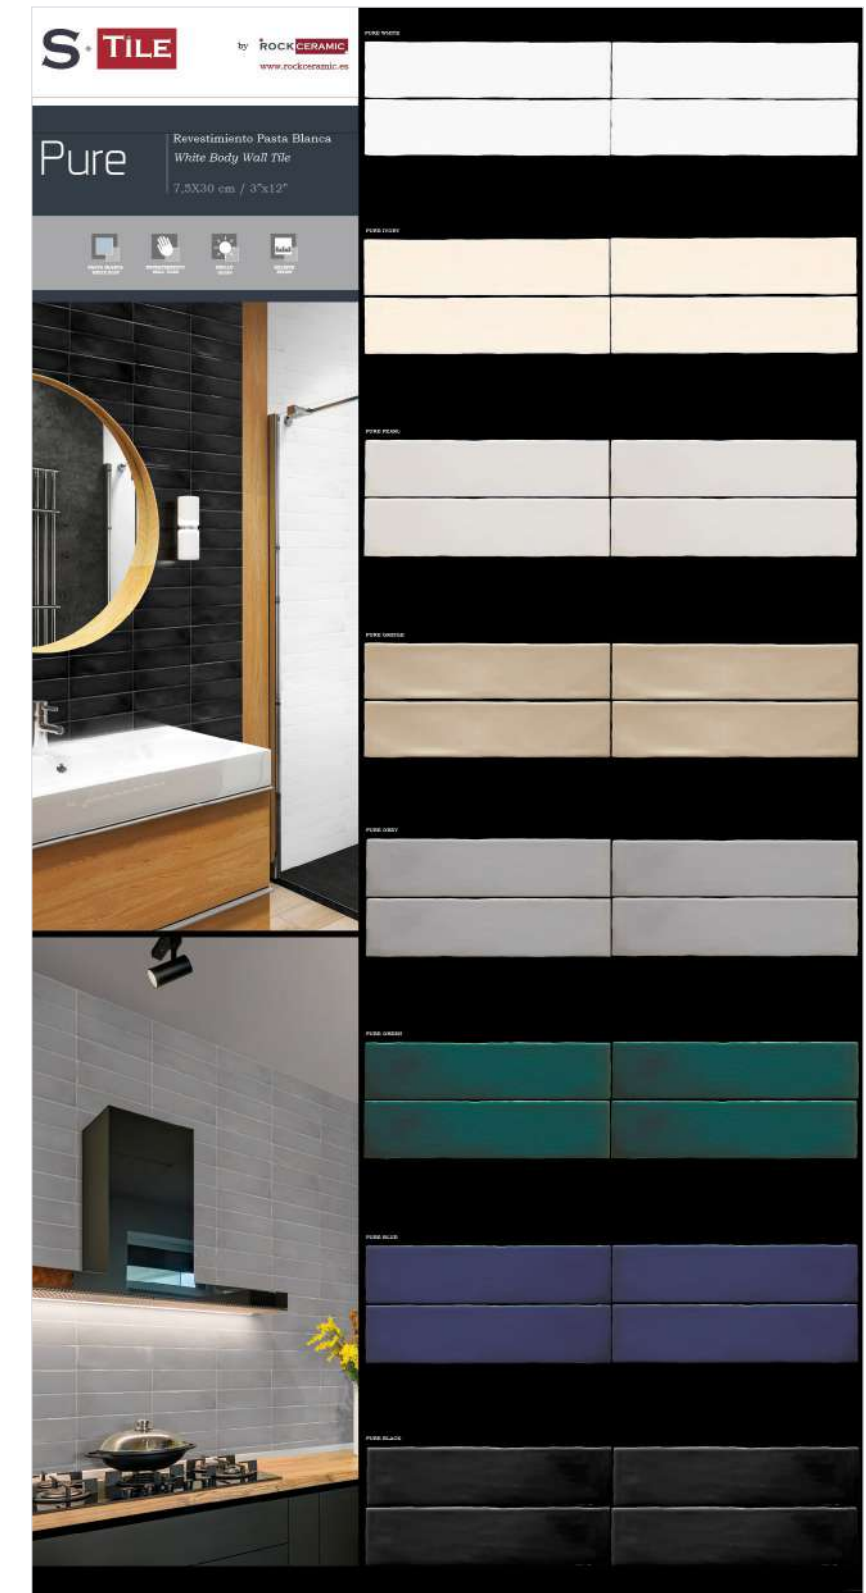

ESTANDAR MED.1925x1005x13

RC-574

PURE 7,30x30 REV. PASTA BLANCA

Pure White 4 piezas, Pure Ivory 4 piezas, Pure Pearl 4 piezas,
Pure Greige 4 piezas, Pure Grey 4 piezas
Pure Green 4 piezas, Pure Blue 4 piezas, Pure Black 4 piezas
Precio: 60€