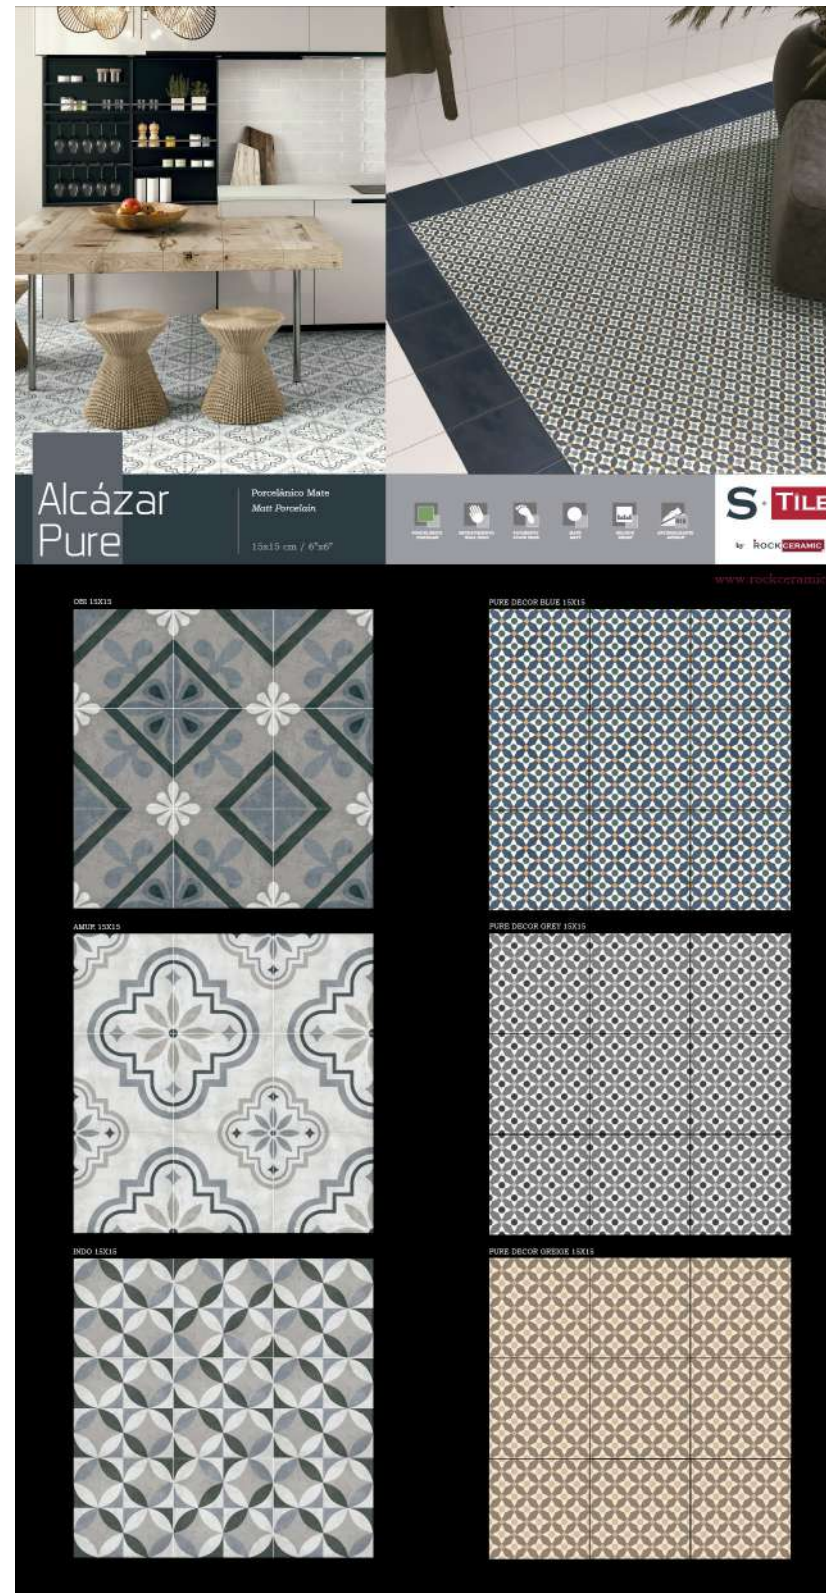

ESTANDAR MED.1925x1005x13

RC-575

PURE 15x15 PORCELÁNICO

Pure Decor Grey 9 piezas
 Pure Decor Blue 9 piezas
 Pure Decor Greige 9 piezas
 Precio: 60€

ESTANDAR GRANDE MED.1250x2400x13

RC-598

ALCÁZAR_PURE 15x15 PORCELÁNICO