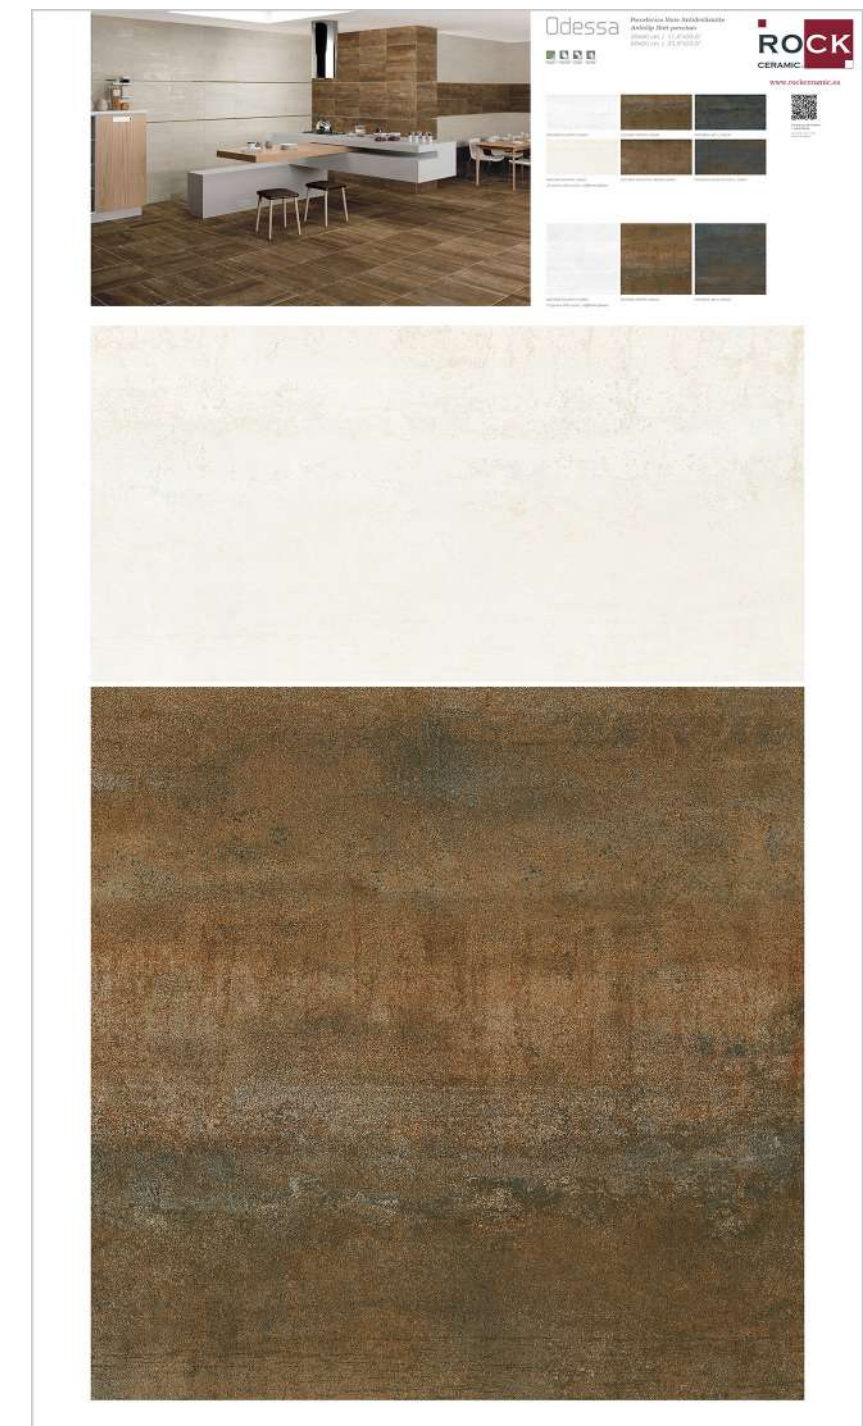

PANEL CUNA MED.700x1200x13

RC-519

ODESSA 60x60_30x60 PORCELÁNICO

Odessa marfil (30x60) 1 pieza
Odessa óxido (60x60) 1 pieza
Precio: 41€