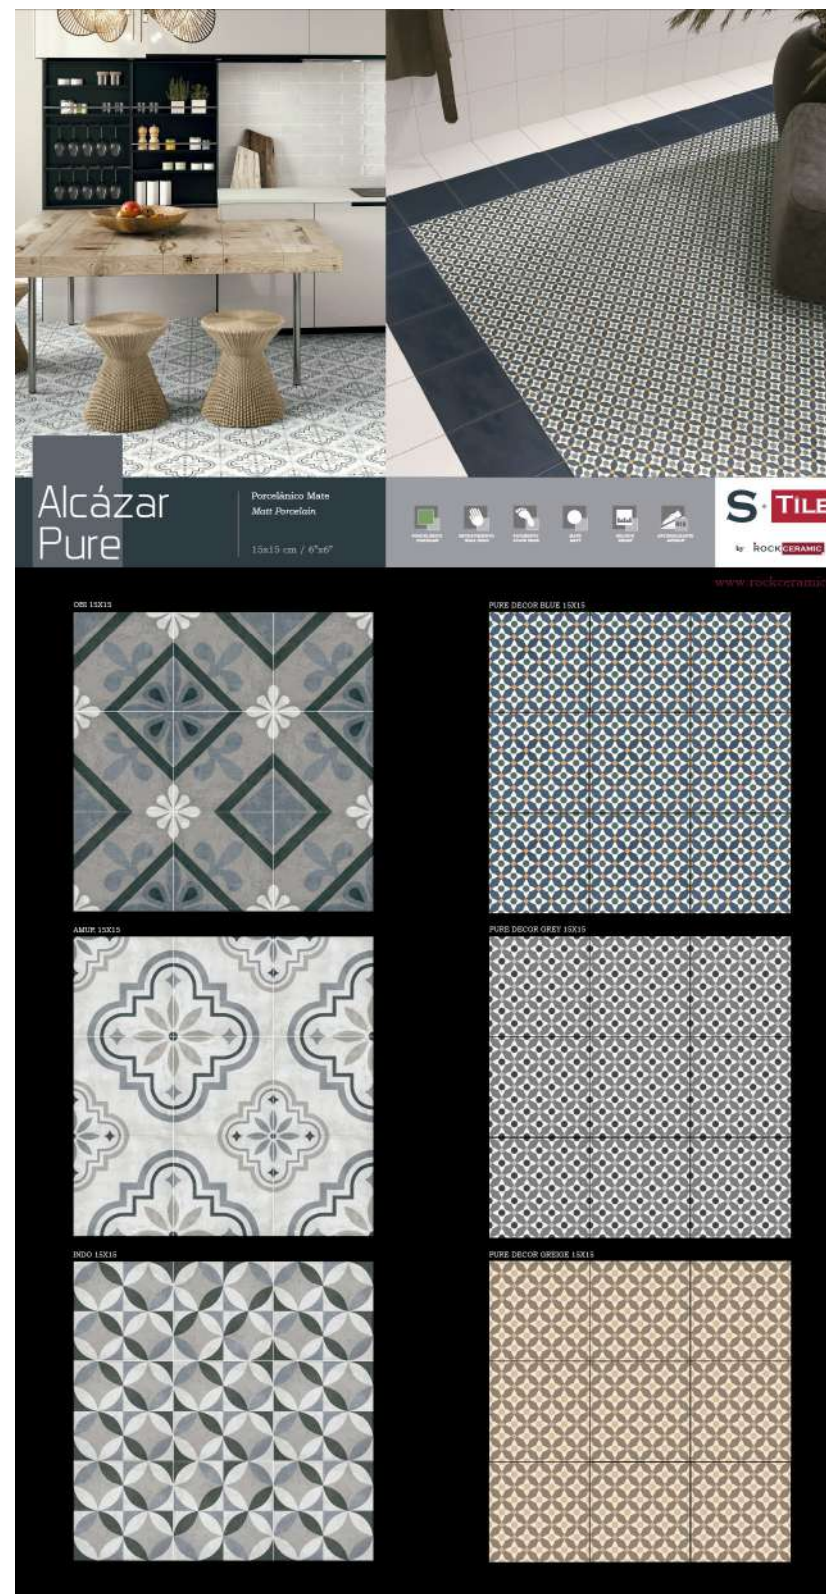

ESTANDAR GRANDE MED.1250x2400x13

RC-598

ALCÁZAR_PURE 15x15 PORCELÁNICO

Obi Mix 9 piezas, Amur Mix 9 piezas, Indo Mix 9 piezas,
Pure Decor Blue 9 piezas, Pure Decor Grey 9 piezas,
Pure Decor Greige 9 piezas
Precio: 85€