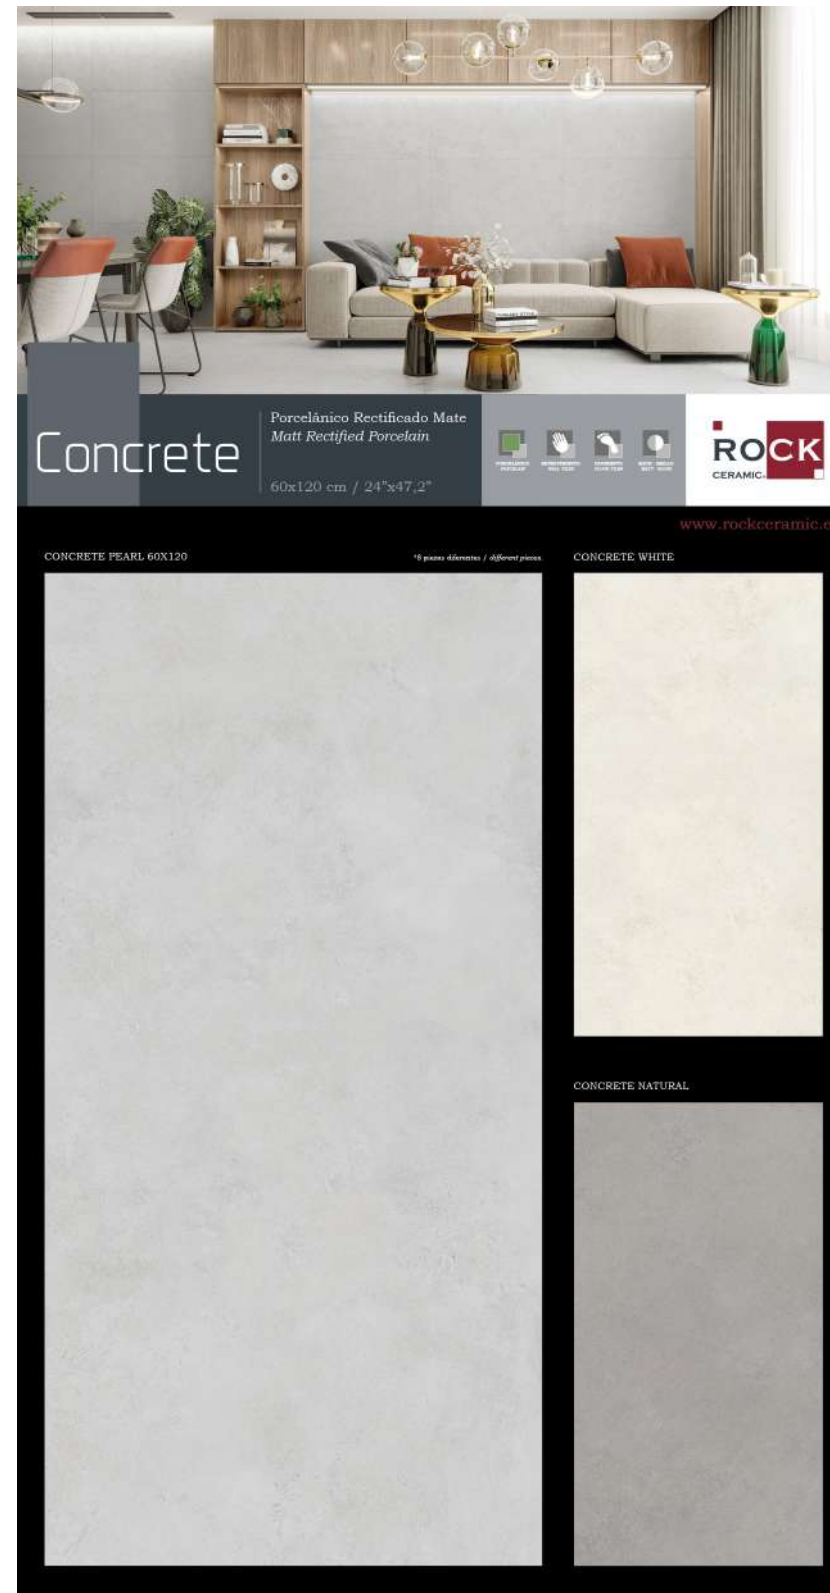

ESTANDAR MED.1925x1005x13 **RC-406**

CONCRETE 60x120 PORCELÁNICO
Concrete Natural 1 pieza
Concrete Pearl 1 pieza
Concrete White 1 pieza
Precio: 60€