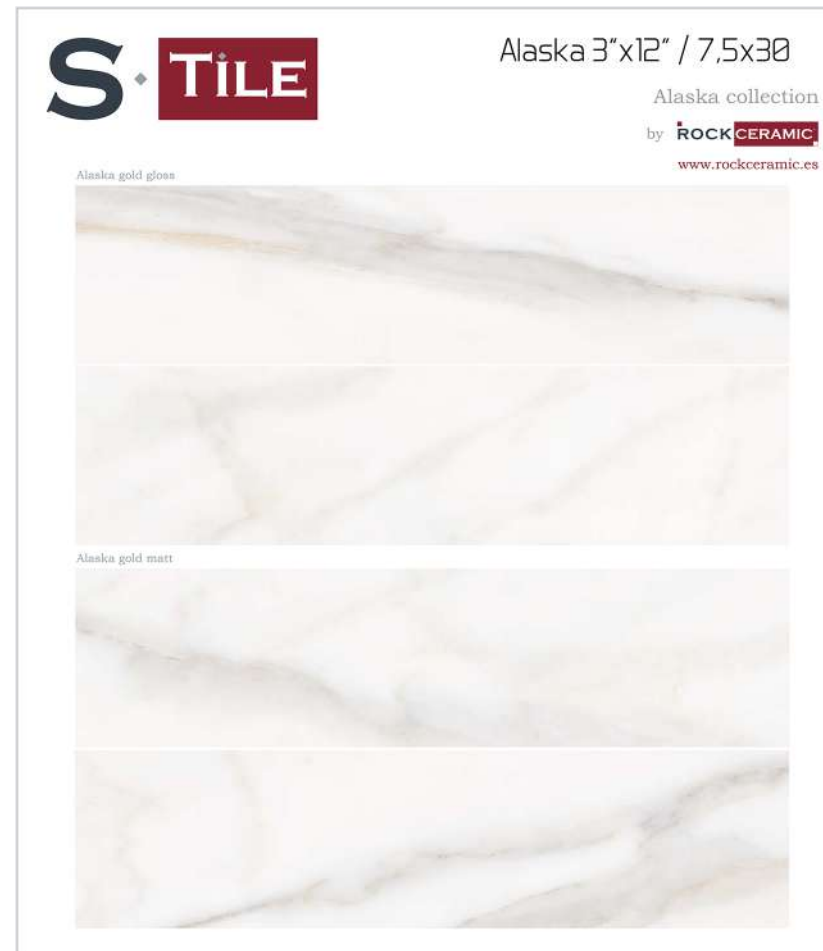

PANEL SOBREMESA MED. 350x400x5 **RC-535**

ALASKA 7,5X30 PORCELÁNICO
Alaska Gold brillo 2 piezas
Alaska Gold mate 2 piezas
Precio: 11,10€