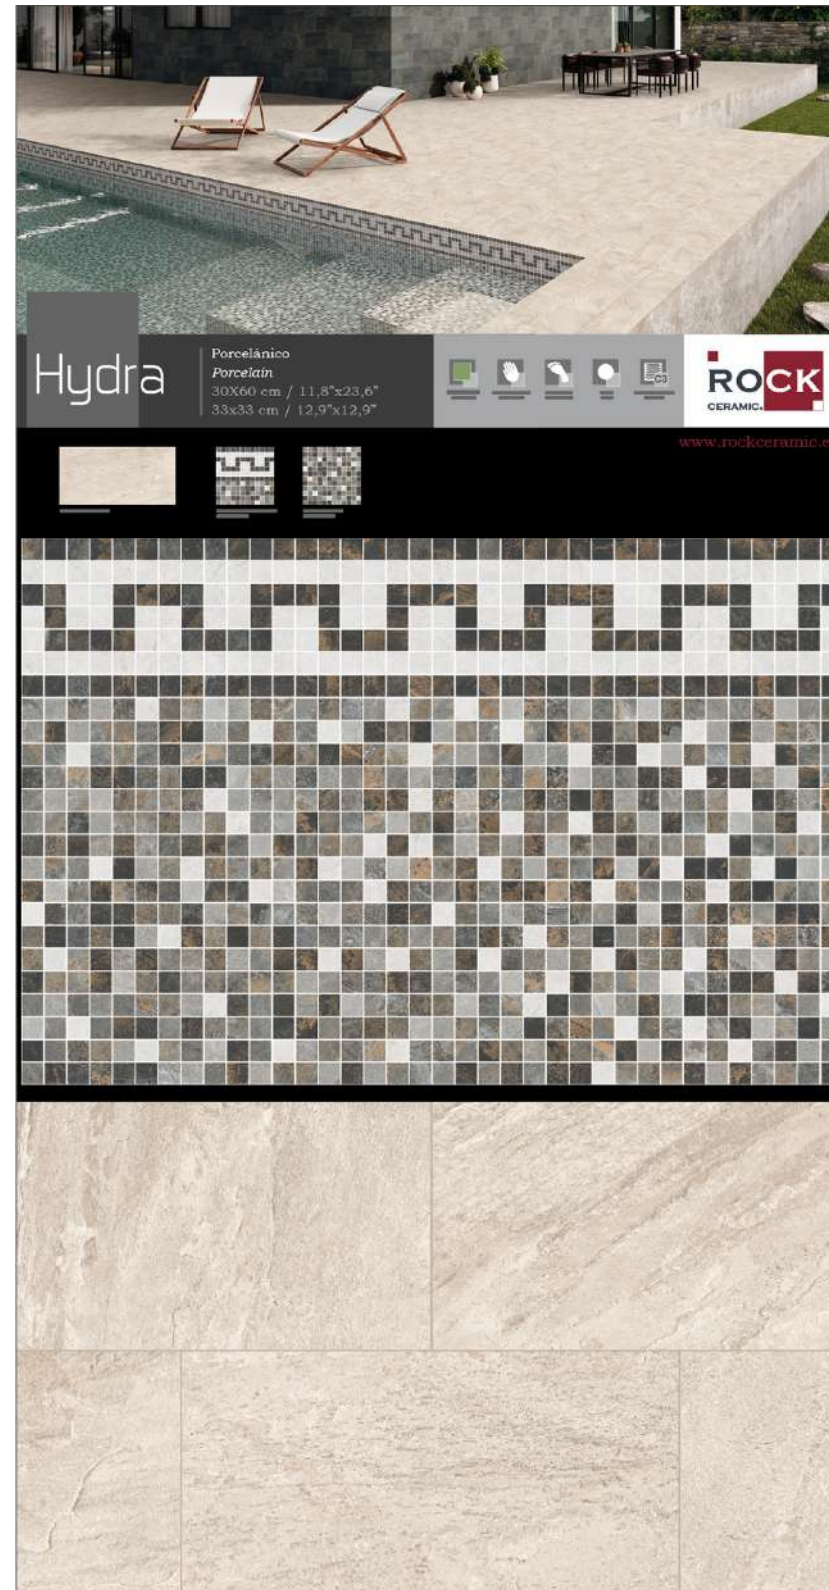

ESTANDAR MED.1925x1005x13

RC-368

CRETA_HYDRA 33x33_30x60 PORCELÁNICO
Creta Cenefa Summer Óxido 3 piezas
Creta Summer Óxido 3 piezas
Hydra Beige 4 piezas
Precio: 60€