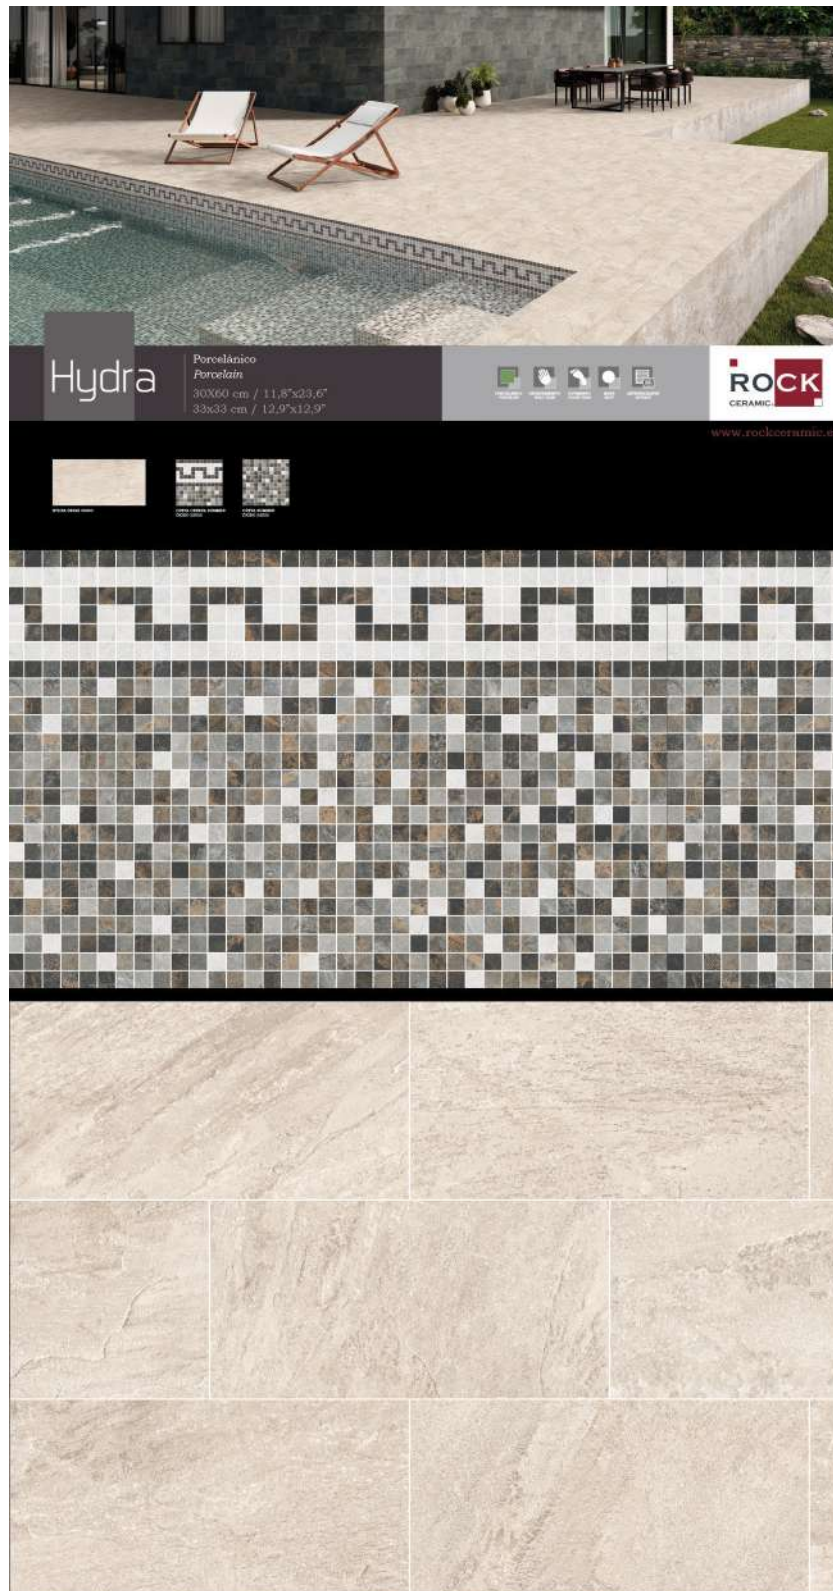

Creta Cenefa Summer Óxido 3 piezas
 Creta Summer Óxido 3 piezas
 Hydra Beige 4 piezas
 Precio: 60€

ESTANDAR GRANDE MED.2400x1250x13

RC-402

CRETA_HYDRA 33x33_30x60 PORCELÁNICO

Creta Cenefa Summer Óxido 4 piezas
 Creta Summer Óxido 4 piezas
 Hydra Perla 7 piezas
 Precio: 85€