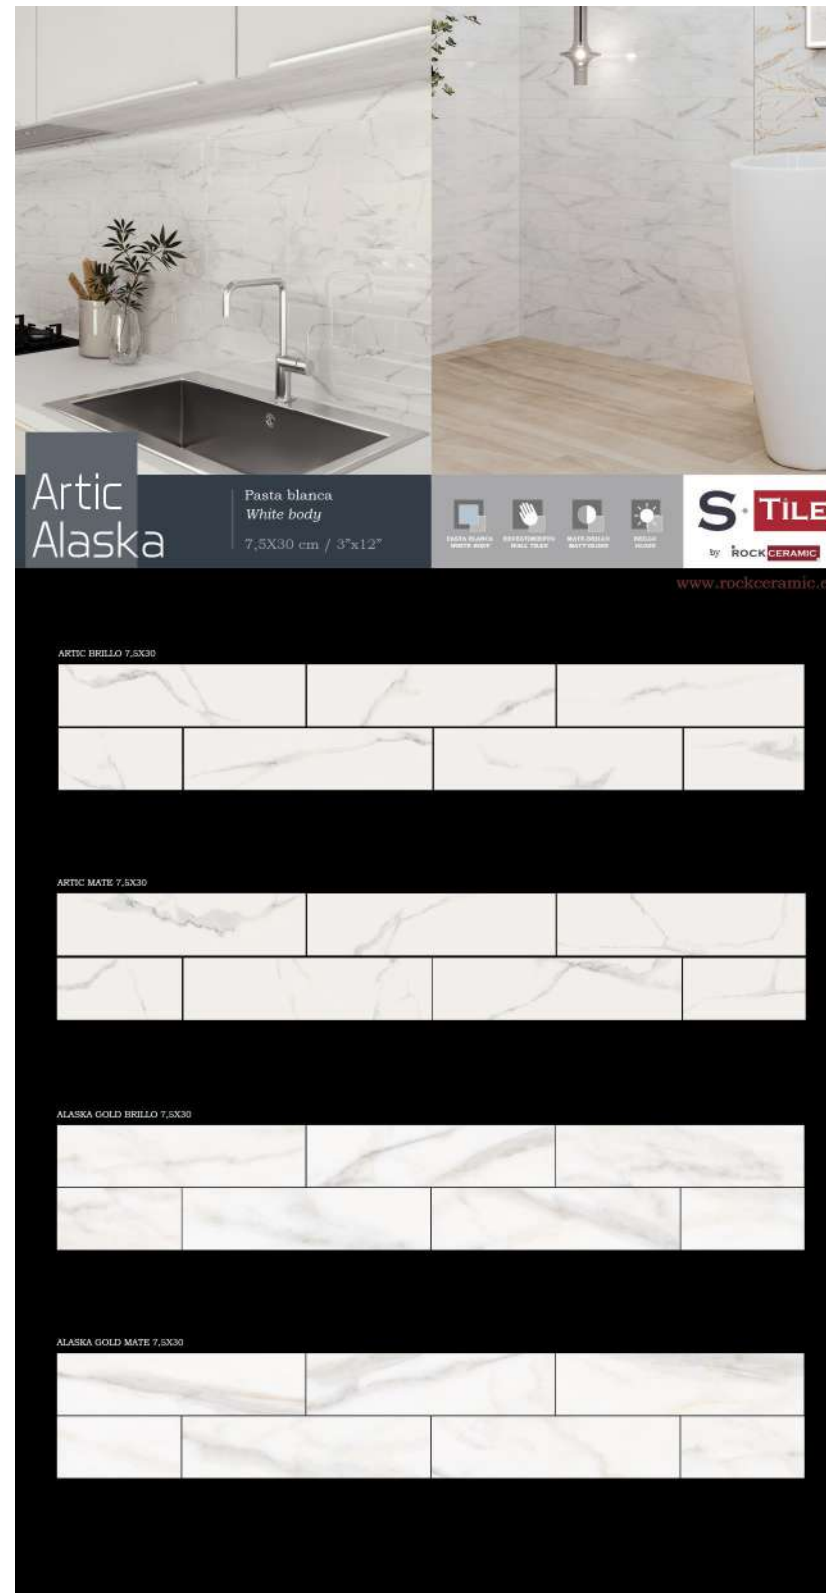

ROCK CERAMIC

www.rockceramic.es

ESTANDAR GRANDE MED.1250x2400x13

RC-492

ARTIC 60x120 PORCELÁNICO
Artic White 2 piezas
Precio: 85€

ESTANDAR MED.1925x1005x13

RCRV-339

ARTIC 30x90 REV. PASTA BLANCA
 Artic White 3 piezas
 Artic Decor White 1 pieza
 Precio: 60€