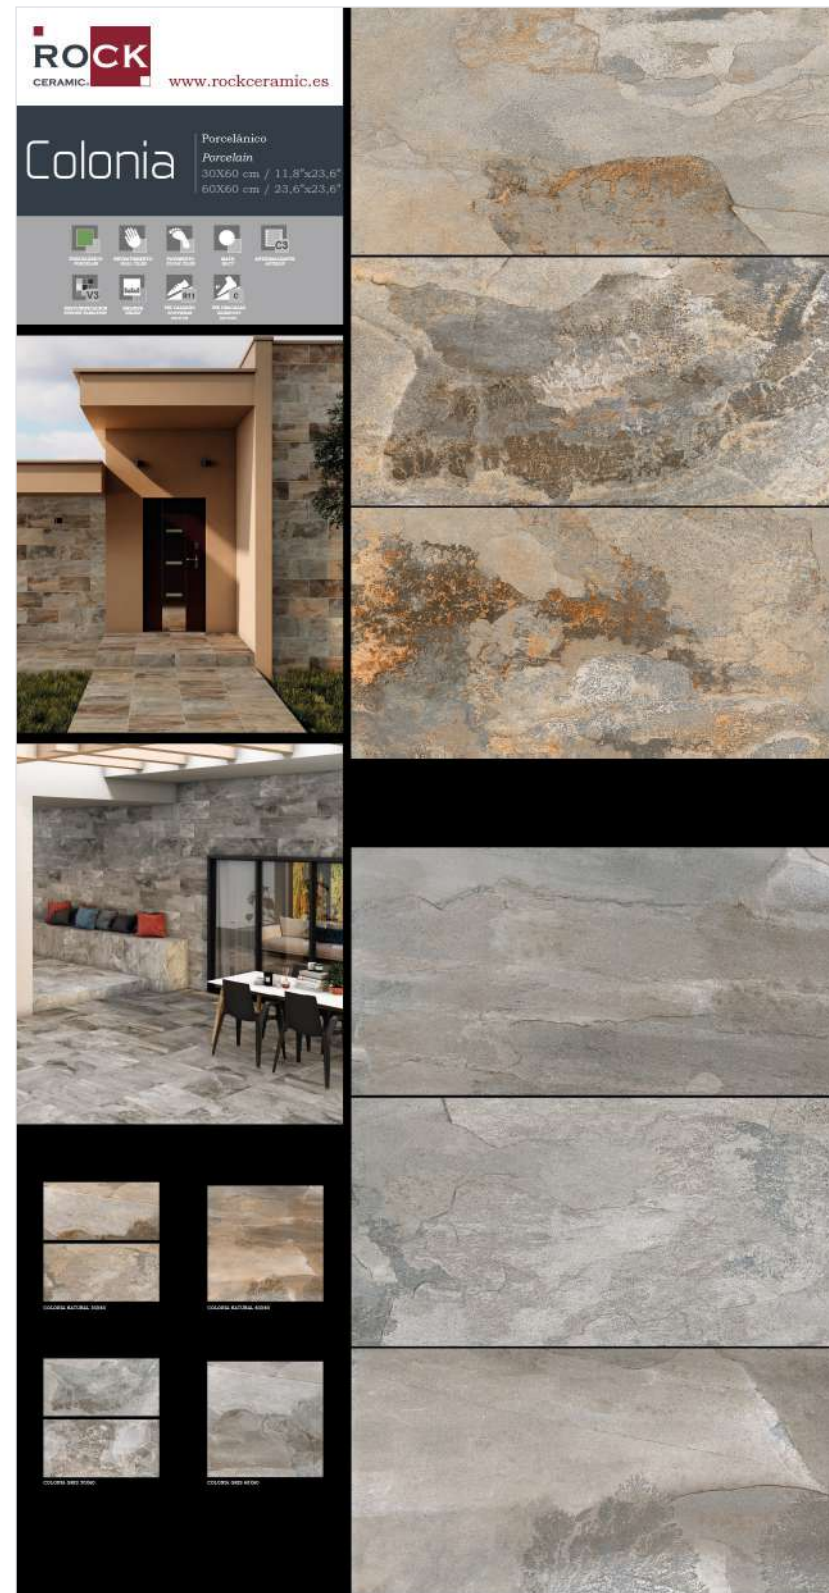

ESTANDAR MED.1925x1005x13

RC-477

COLONIA 30x60 PORCELÁNICO

Colonia Gris 3 piezas
Colonia Natural 3 piezas
Precio: 85€