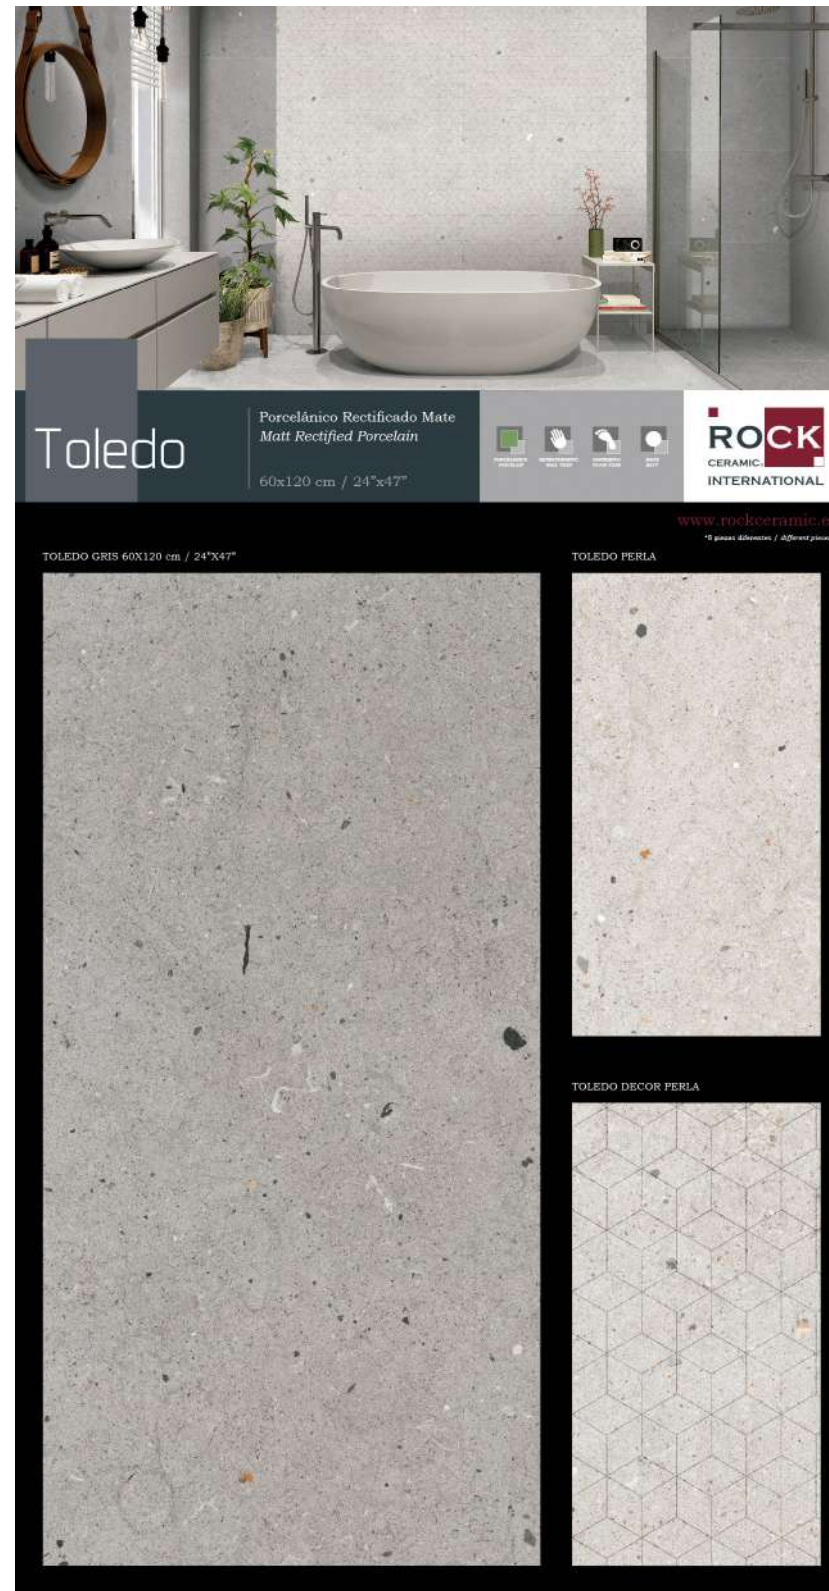

ESTANDAR MED.1925x1005x13

RC-500

TOLEDO 60x120 PORCELÁNICO

Toledo gris 1 pieza
Toledo perla 1 pieza cortada a 30x56
Toledo decor perla 1 pieza cortada a 30x56
Precio: 60€