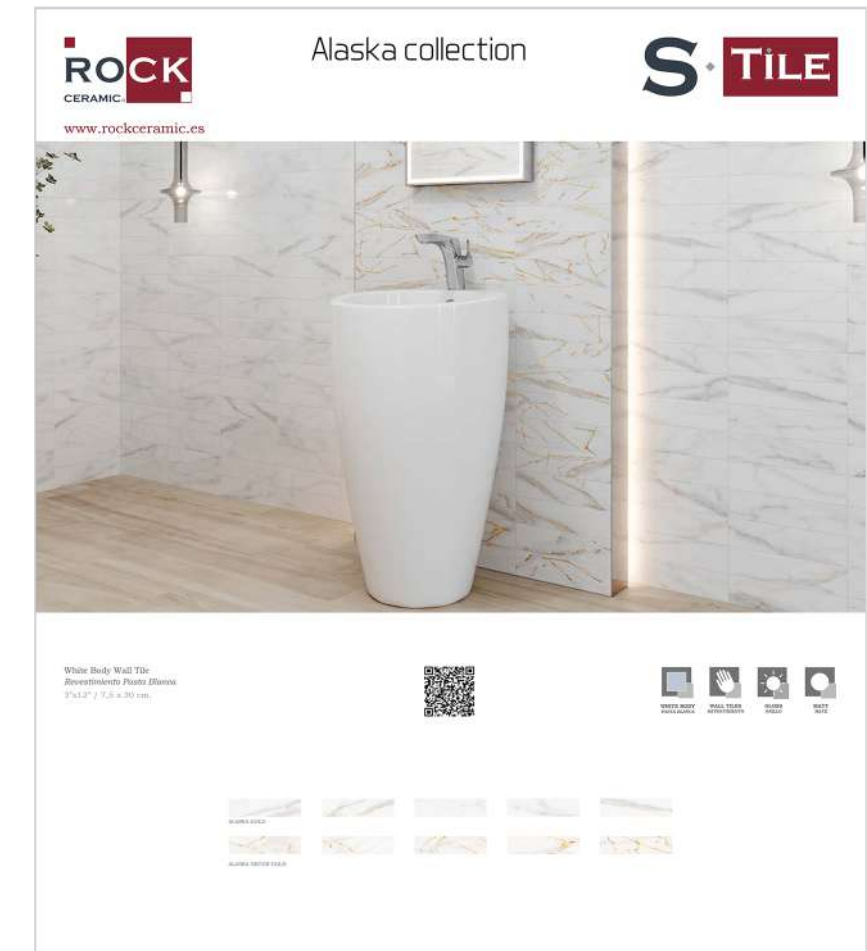

PANEL SOBREMESA MED. 350x400x5 **RC-607**

ALASKA 7,5X30 PORCELÁNICO
Reverso