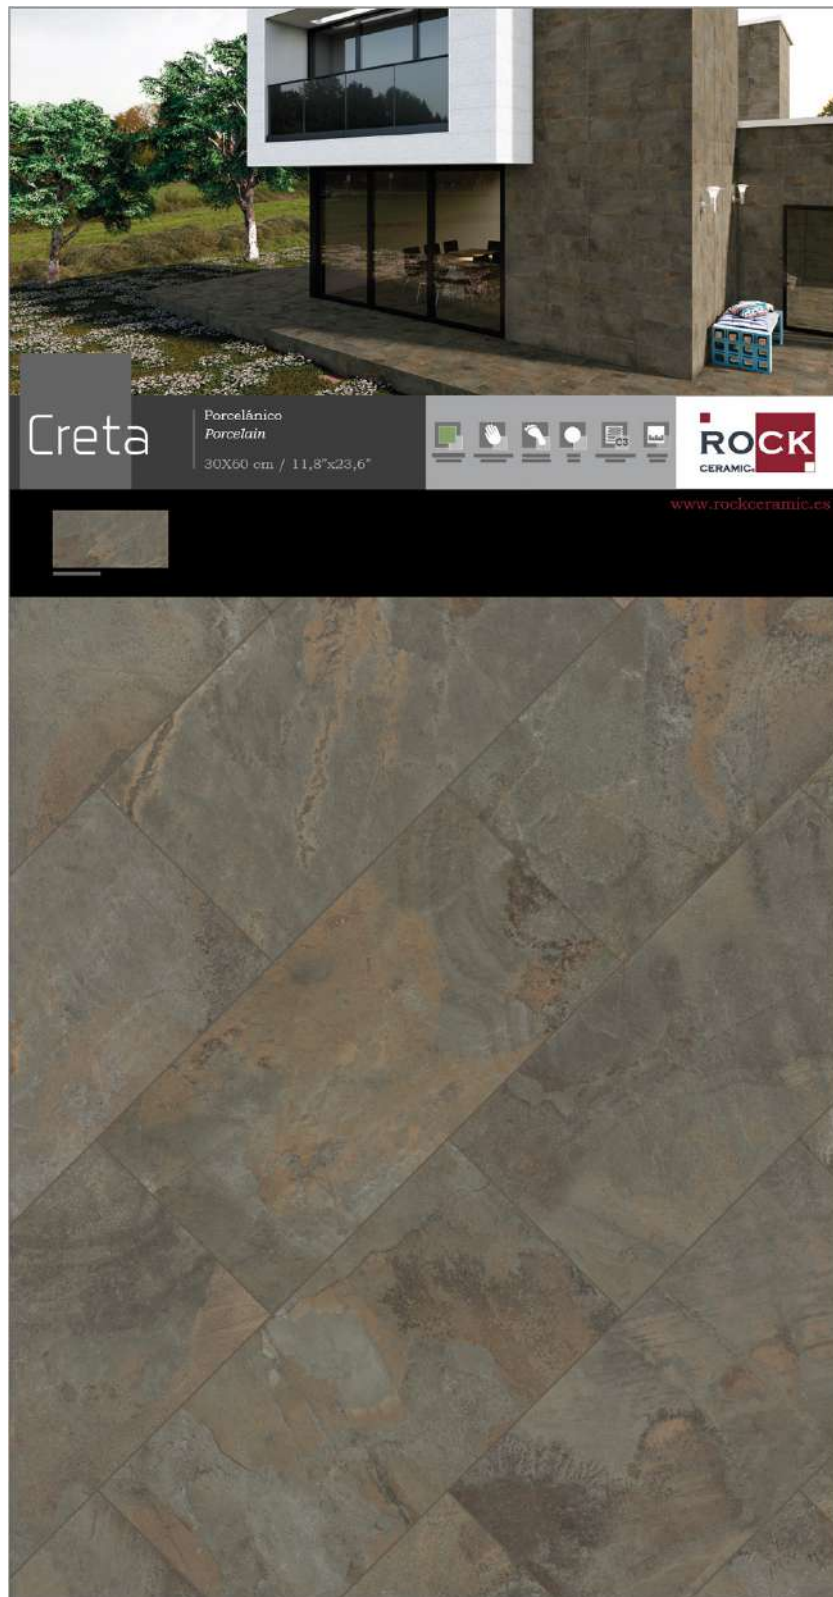

ESTANDAR MED.1925x1005x13

RC-374

CRETA 30x60 PORCELÁNICO
 Creta Óxido 2 piezas
 Creta Beige 2 piezas
 Creta Dark 2 piezas
 Precio: 60€

ESTANDAR MED.1925x1005x13

RC-376

CRETA 30x60 PORCELÁNICO
 Creta Beige 7 piezas
 Precio: 60€