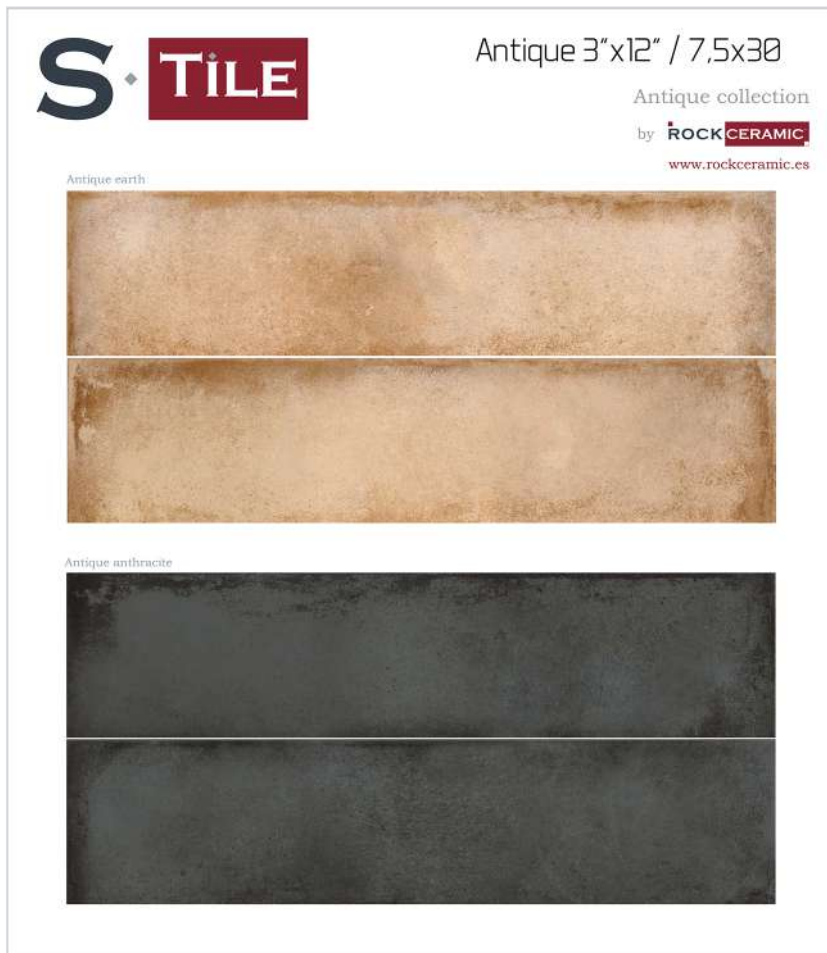

PANEL SOBREMESA MED. 350x400x5 **RC-541**

ANTIQUÉ 7,5x30 REV. PASTA BLANCA

Antique Earth 2 piezas
Antique Anthracite 2 piezas
Precio: 11,10€