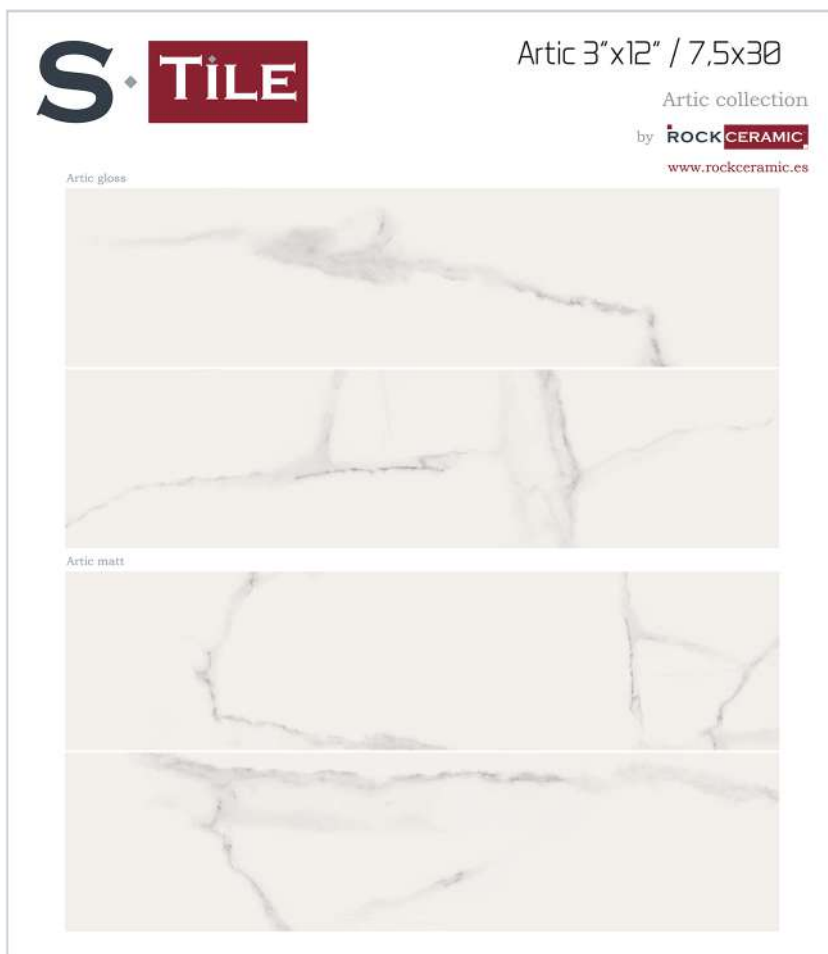

PANEL SOBREMESA MED. 350x400x5 RC-543

ARTIC 7,5X30 REV. PASTA BLANCA

Artic brillo 2 piezas
Artic mate 2 piezas
Precio: 11,10 €