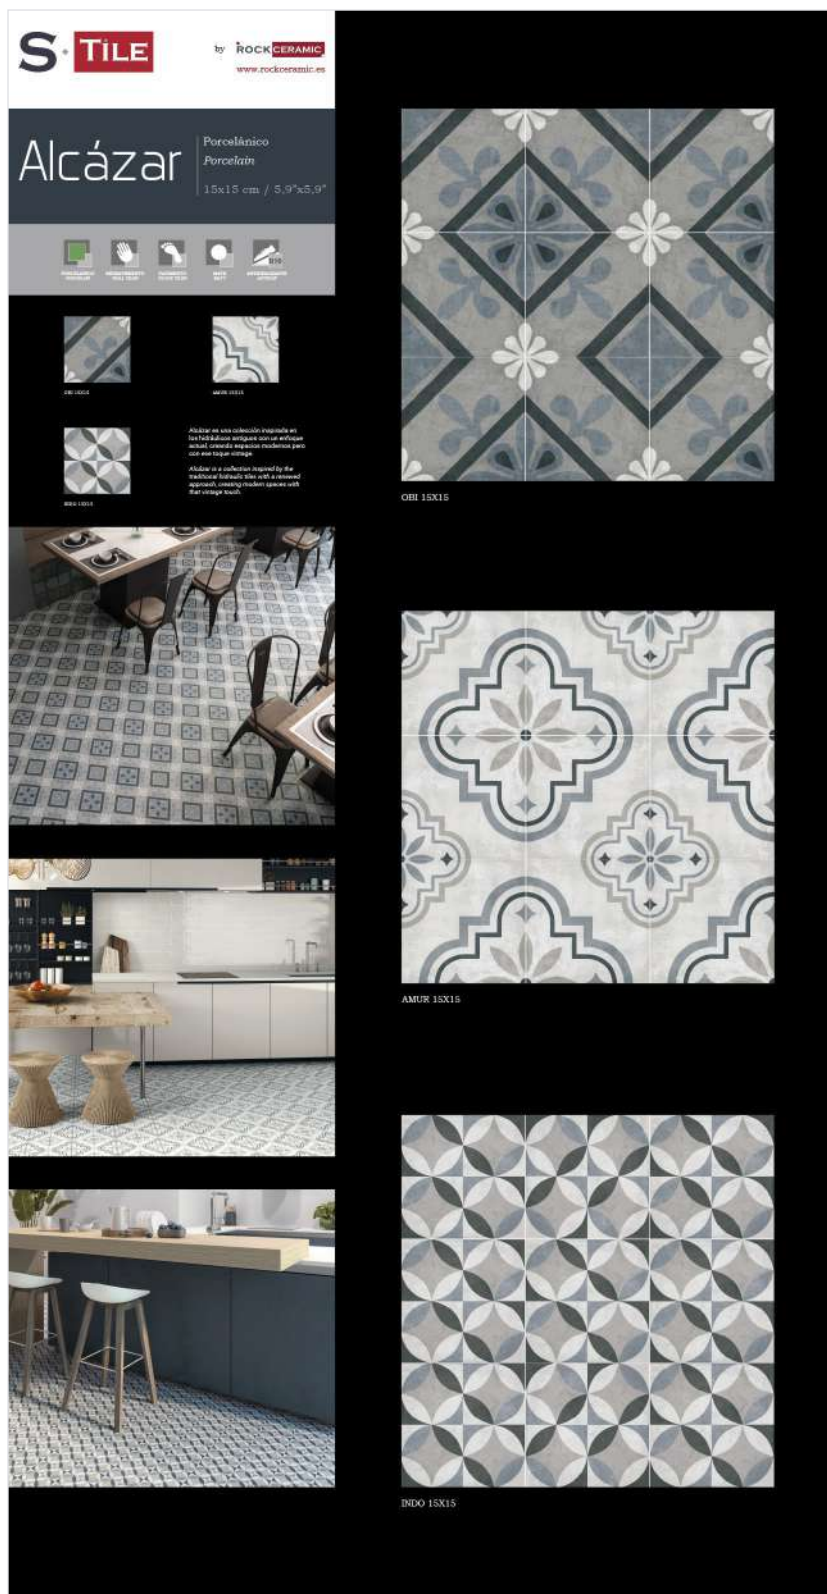

ESTANDAR MED.1925x1005x13

RC-573

ALCÁZAR 15x15 PORCELÁNICO

Obi Mix 9 piezas
Amur Mix 9 piezas
Indo Mix 9 piezas
Precio: 60€