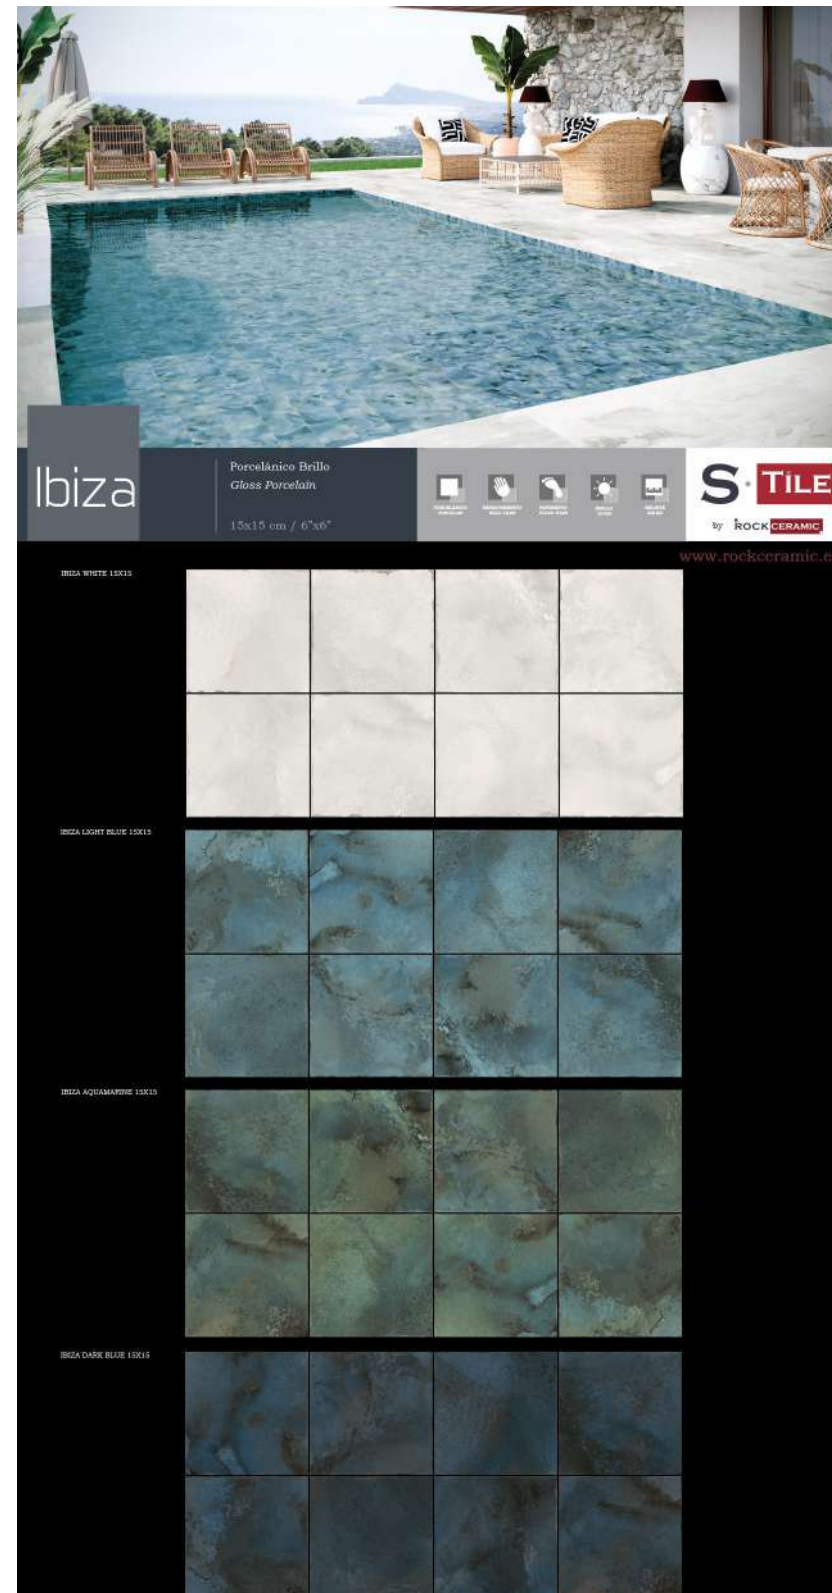

ESTANDAR MED.1925x1005x13

RC-572

IBIZA 15x15 PORCELÁNICO

Ibiza Dark Blue 8 piezas
Ibiza Aquamarine 8 piezas
Ibiza White 8 piezas, Ibiza Light Blue 8 piezas
Precio: 60€