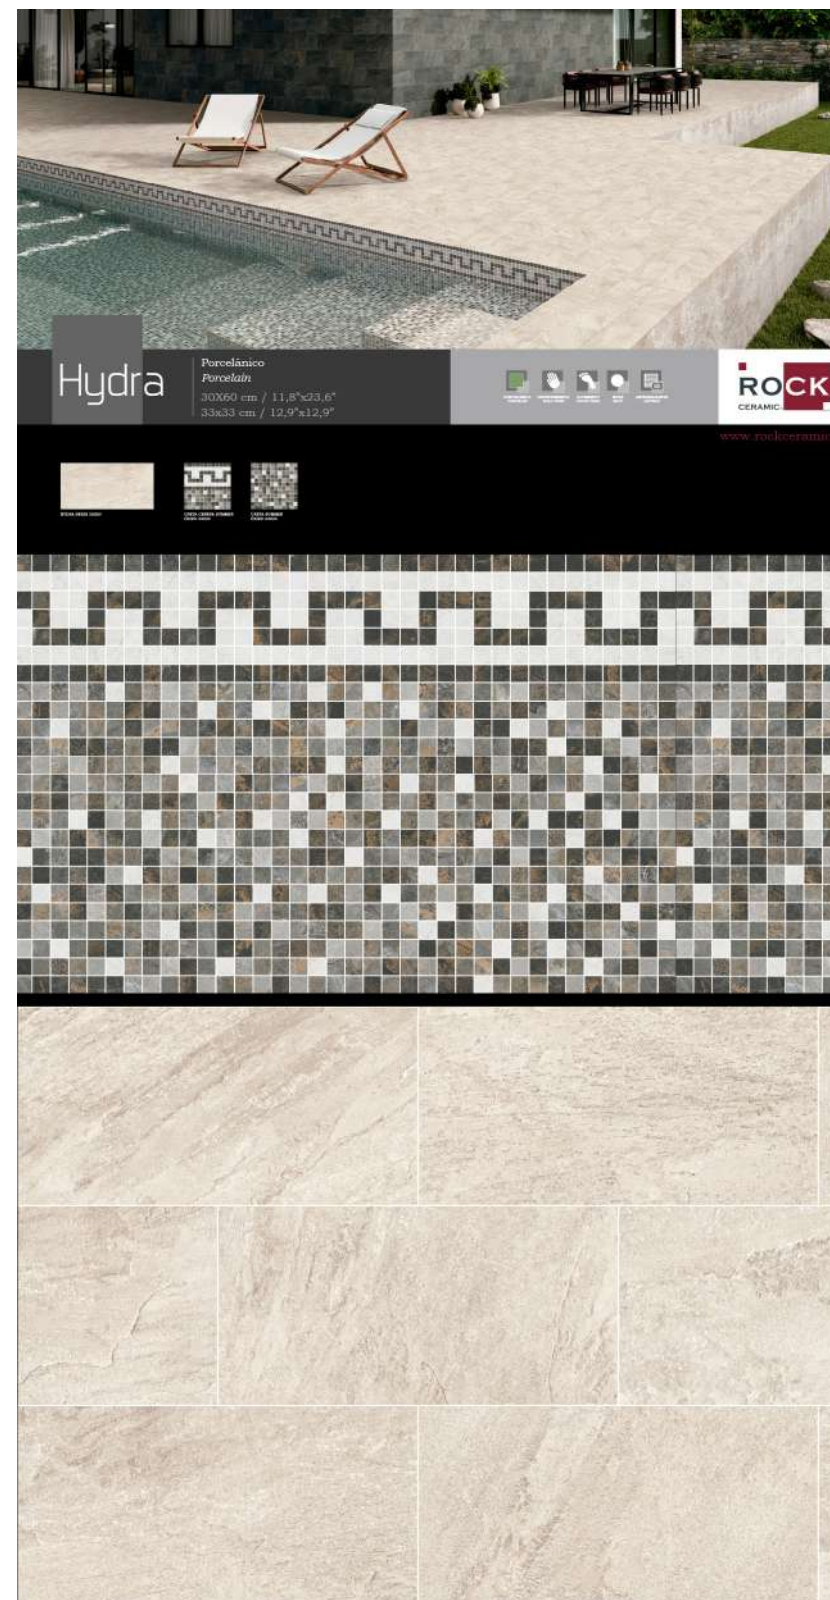

ESTANDAR GRANDE MED.2400x1250x13 RC-404

CRETA_HYDRA 33x33_30x60 PORCELÁNICO

Creta Cenefa Summer Óxido 4 piezas
Creta Summer Óxido 4 piezas
Hydra Beige 7 piezas
Precio: 85€