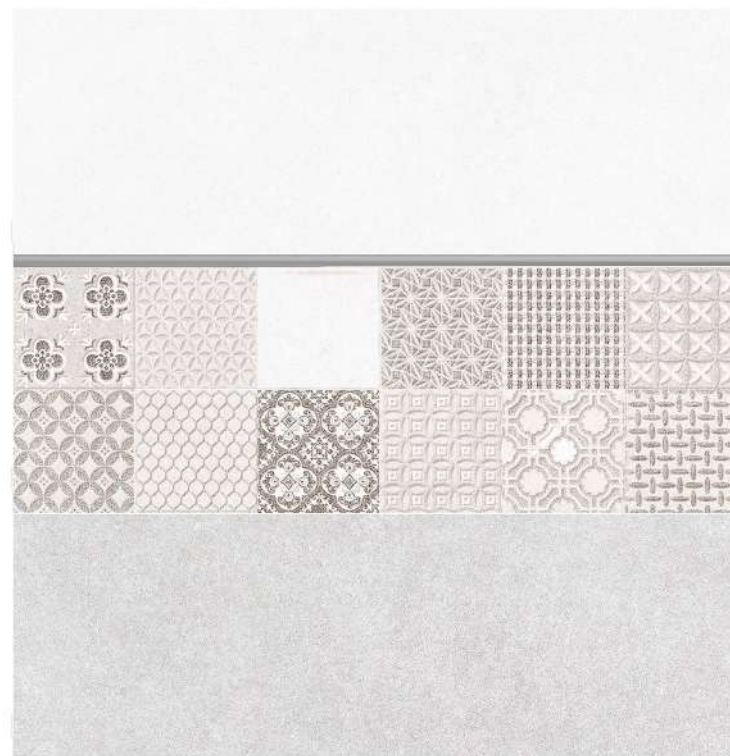

ESTANDAR MED.1925x1005x13

RCRV-118T

PRAGA 30x90 REV. PASTA BLANCA
Praga Crema 1 pieza, Decor Praga Beige 1 pieza
Praga Beige 1 pieza
Precio: 60€

ESTANDAR MED.1925x1005x13

RCRV-119T

PRAGA 30x90 REV. PASTA BLANCA
Praga Perla 1 pieza, Praga Decor Gris 1 pieza
Praga Gris 1 pieza
Precio: 60€