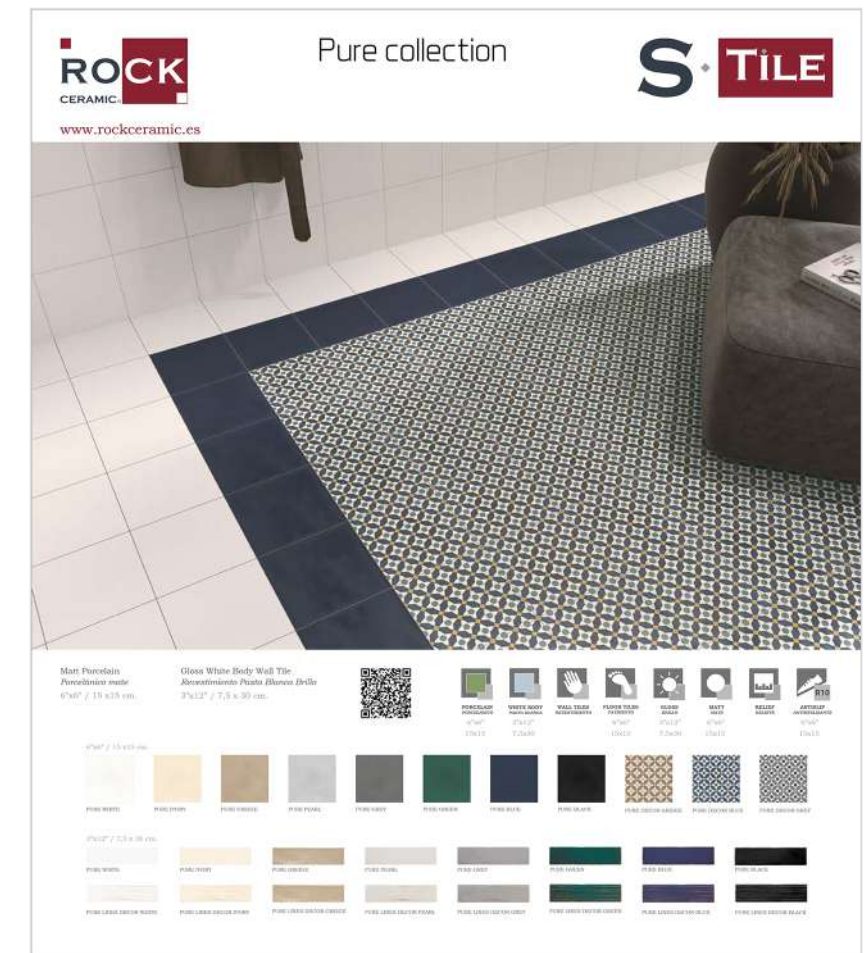

PANEL SOBREMESA MED. 350x400x5 RC-614

PURE 15x15 PORCELÁNICO
Reverso