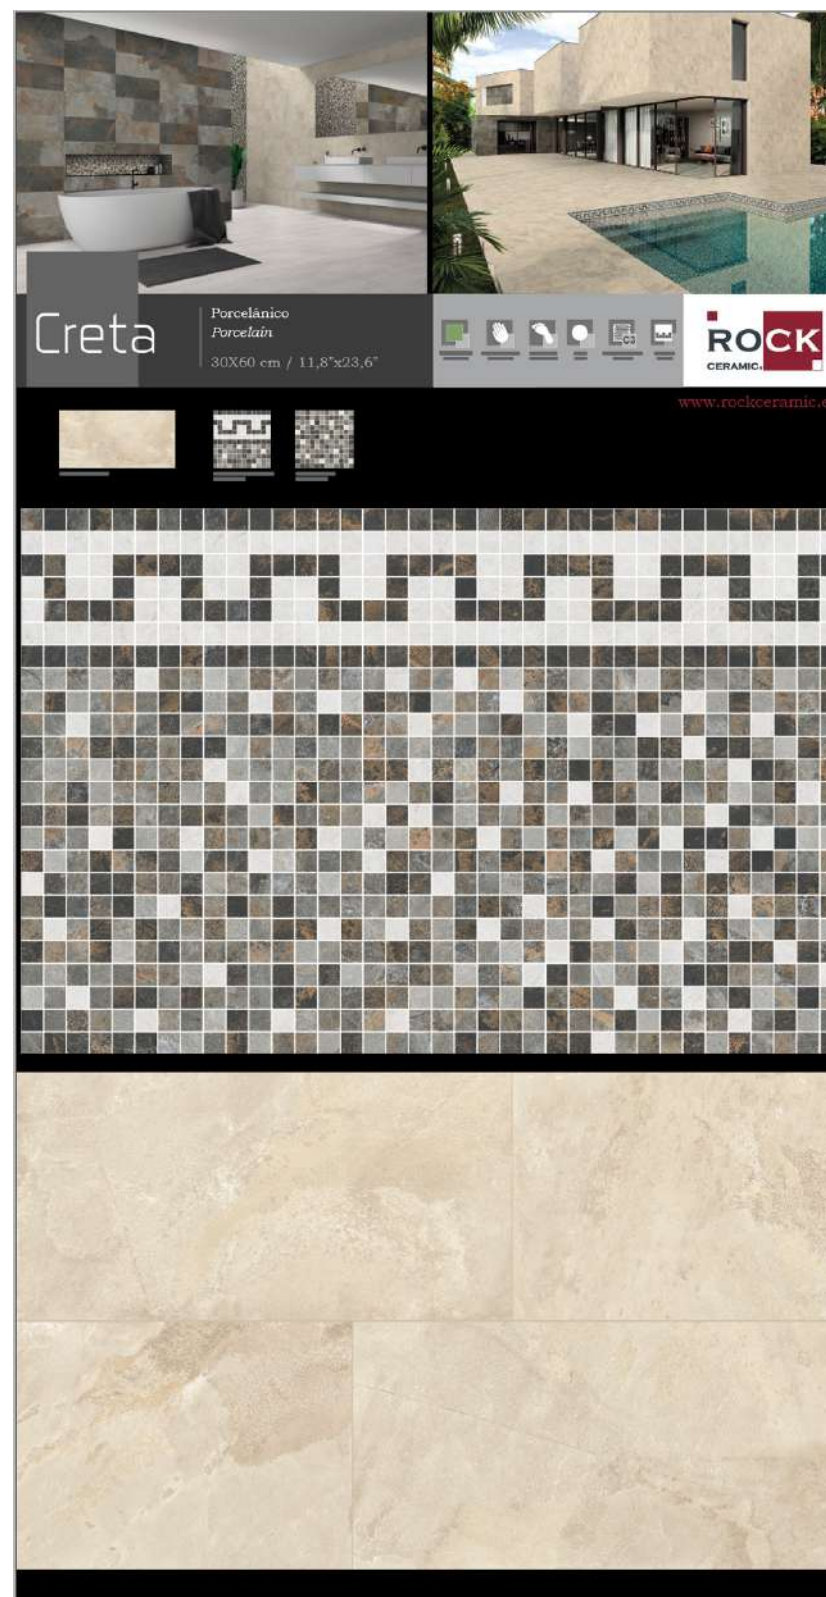

ESTANDAR MED.1925x1005x13

RC-378

CRETA 30x60 PORCELÁNICO

Creta Cenefa Summer Óxido 3 piezas
Creta Summer Óxido 3 piezas
Creta Beige 4 piezas
Precio: 60€