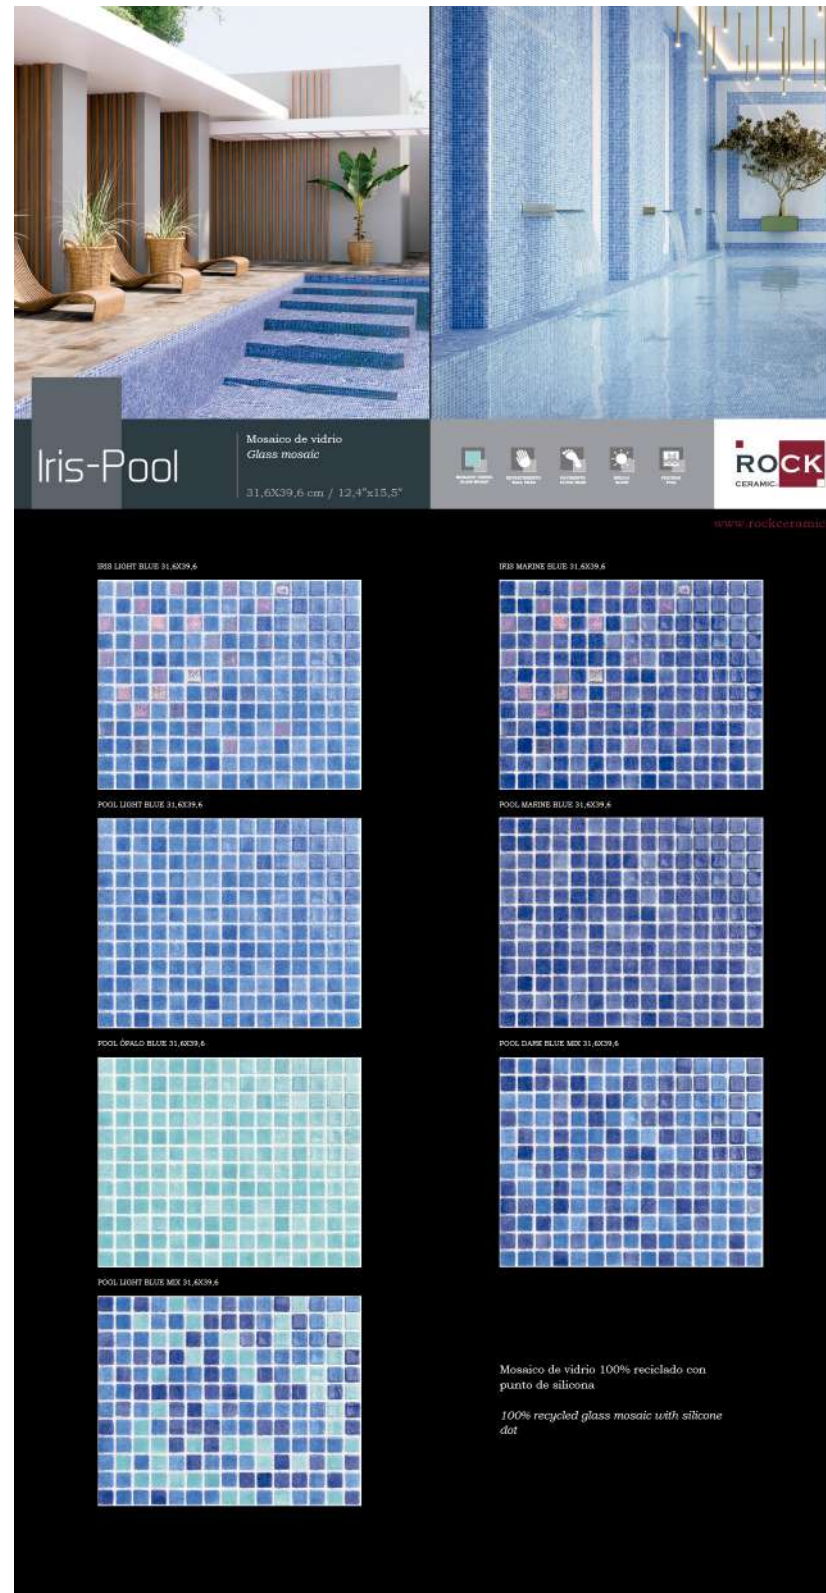

RC-623

IBIZA 15x15 PORCELÁNICO
Ibiza Dark Blue 8 piezas
Ibiza Aquamarine 8 piezas
Ibiza Light Blue 8 piezas
Precio: 60€

ESTANDAR MED.1925x1005x13

RC-482

IRIS-POOL 31,6x39,6 VIDRIO

Iris light blue 1 pieza, Iris marine blue 1 pieza
 Pool light blue 1 pieza, Pool marine blue 1 pieza
 Pool ópalo blue 1 pieza, Pool light blue 1 pieza, Pool dark blue 1 pieza
 Precio: 60€