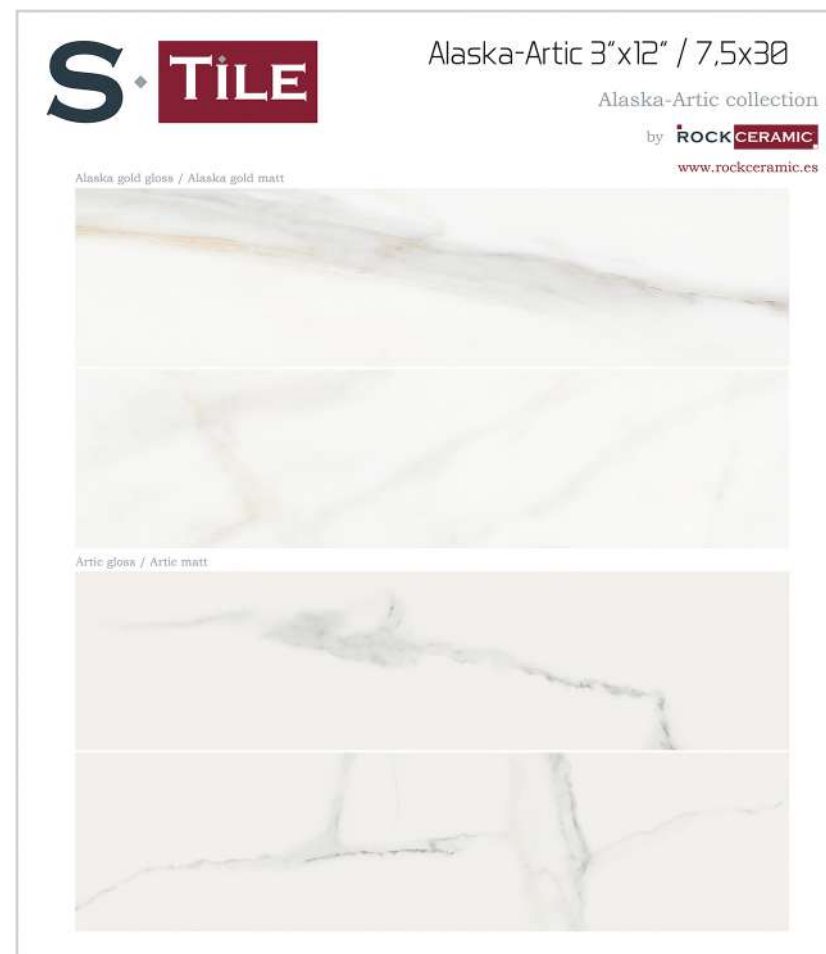

PANEL SOBREMESA MED. 350x400x5 RC-561

ALASKA-ARTIC 7,5X30 REV. PASTA BLANCA

Alaska Gold brillo 1 pieza
Alaska Gold mate 1 pieza
Artic White brillo 1 pieza
Artic White mate 1 pieza
Precio: 11,10€