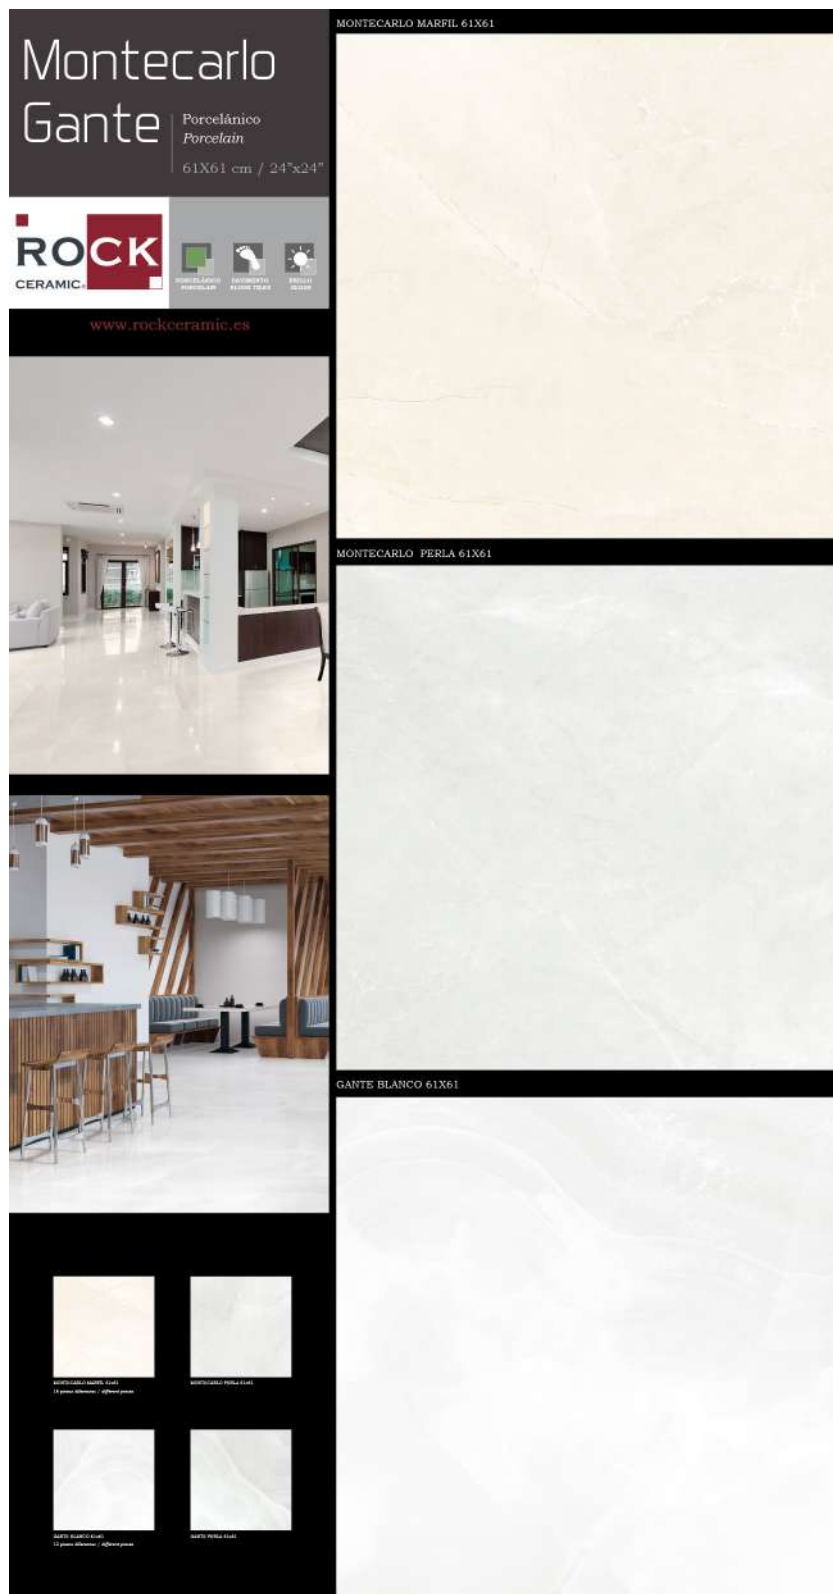

GANTE 60x120 PORCELÁNICO PULIDO

Gante Blanco 1 pieza
Precio: 60€

ESTANDAR MED.1925x1005x13

RC-356

GANTE 61x61 PORCELÁNICO

Gante Perla 1 pieza
Gante Blanco 1 pieza
Precio: 60€

ESTANDAR MED.1925x1005x13

RC-346