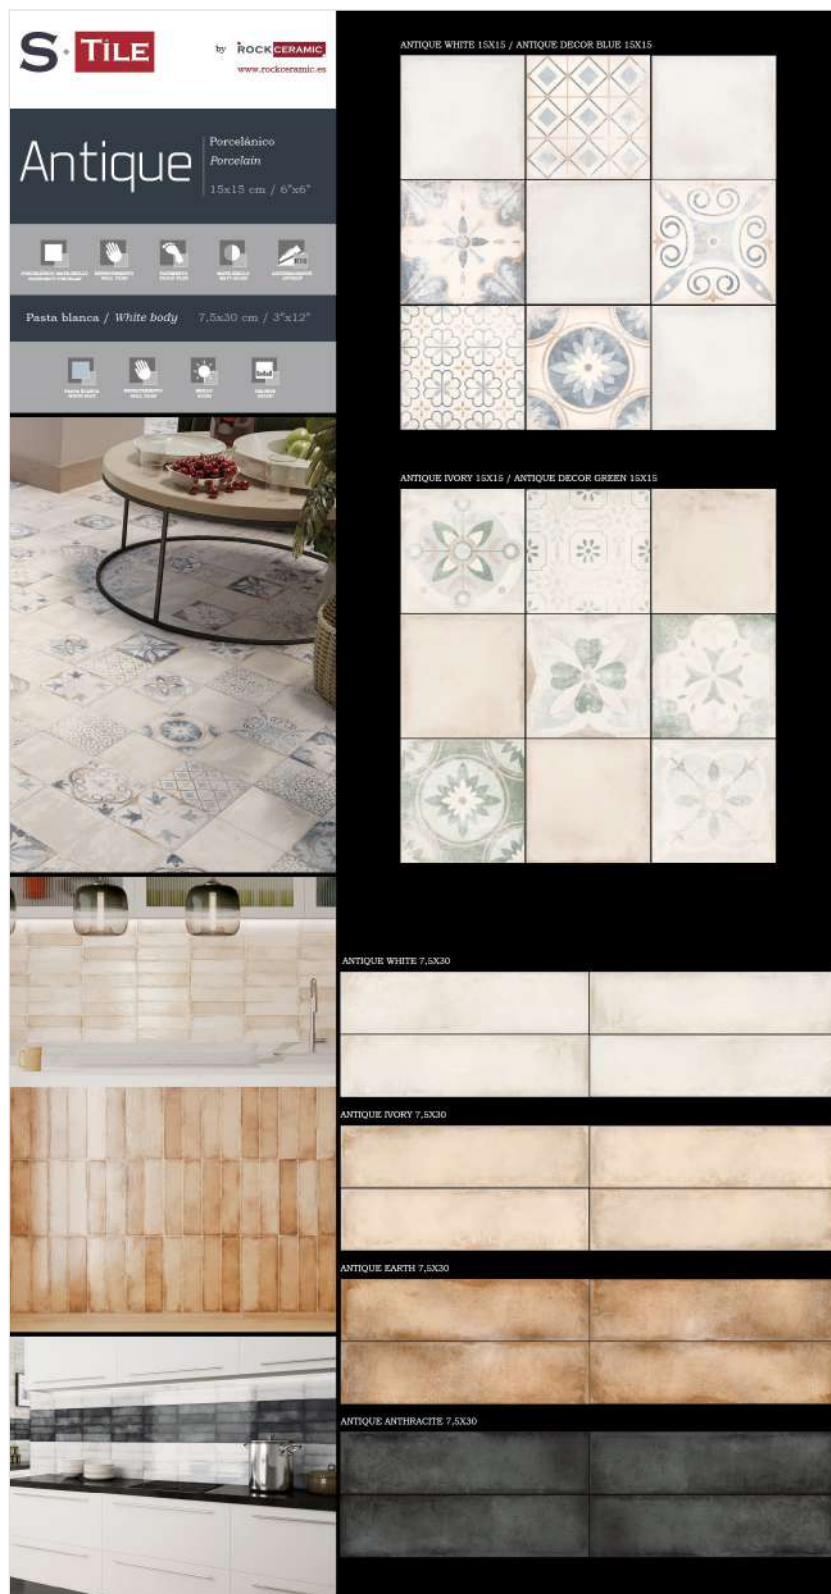

PANEL SOBREMESA MED. 350x400x5

RC-610

ANTIQUÉ 15X15 PORCELÁNICO
Reverso

ESTANDAR MED.1925x1005x13

RC-570

ANTIQUÉ 15x15_7,5x30

15x15 PORCELÁNICO: White 4 piezas, Decor Blue 5 piezas, Ivory 3 piezas, Decor Green 6 piezas

7,5x30 PASTA BLANCA: White 4 piezas, Ivory 4 piezas, Earth 4 piezas, Anthracite 4 piezas

Precio: 60€