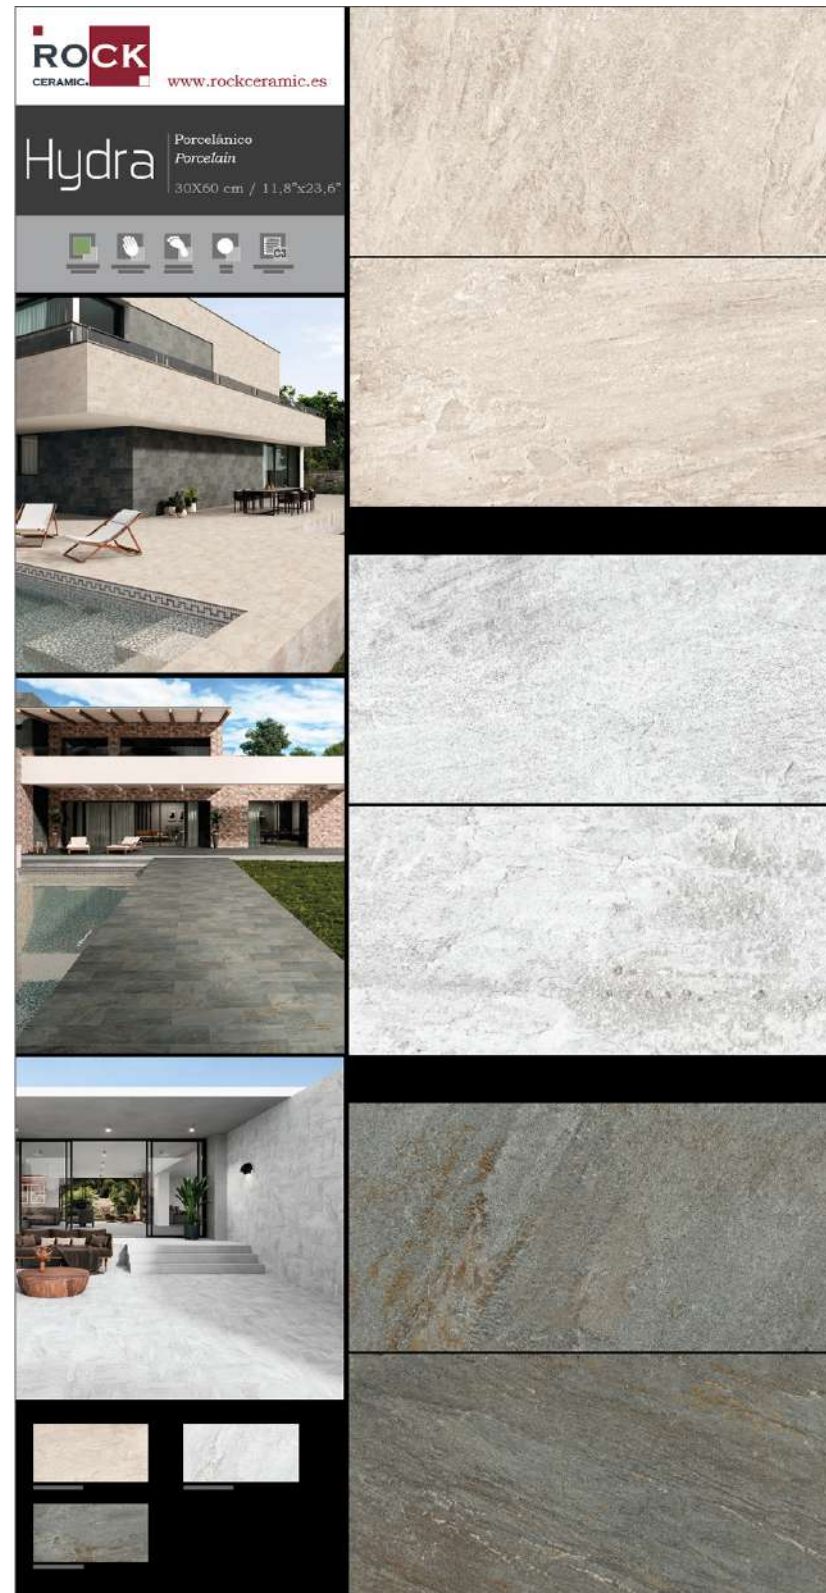

ESTANDAR MED.1925x1005x13

RC-365

HYDRA 30x60 PORCELÁNICO
Hydra Óxido 2 piezas
Hydra Perla 2 piezas
Hydra Beige 2 piezas
Precio: 60€