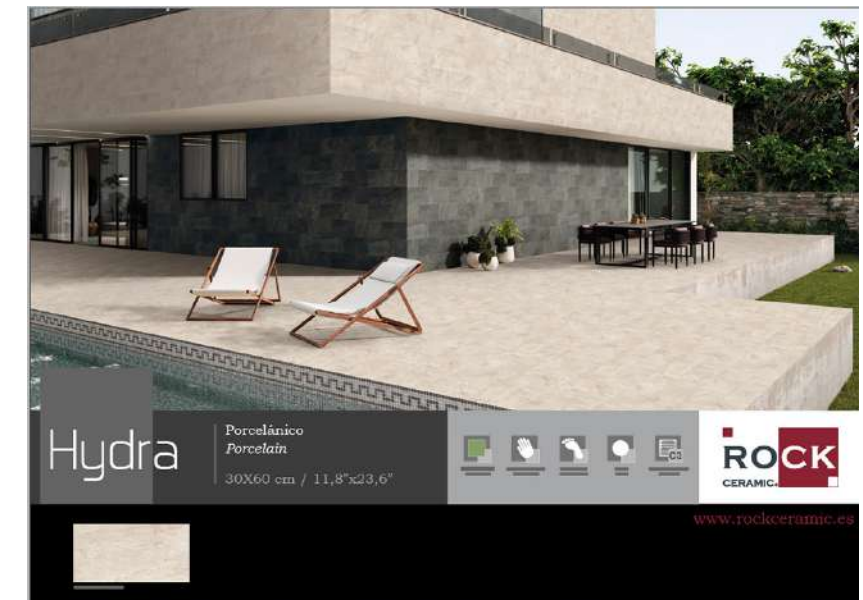

ESTANDAR MED.1925x1005x13

RC-369

HYDRA 30x60 PORCELÁNICO
Hydra Beige 8 piezas
Precio: 60€