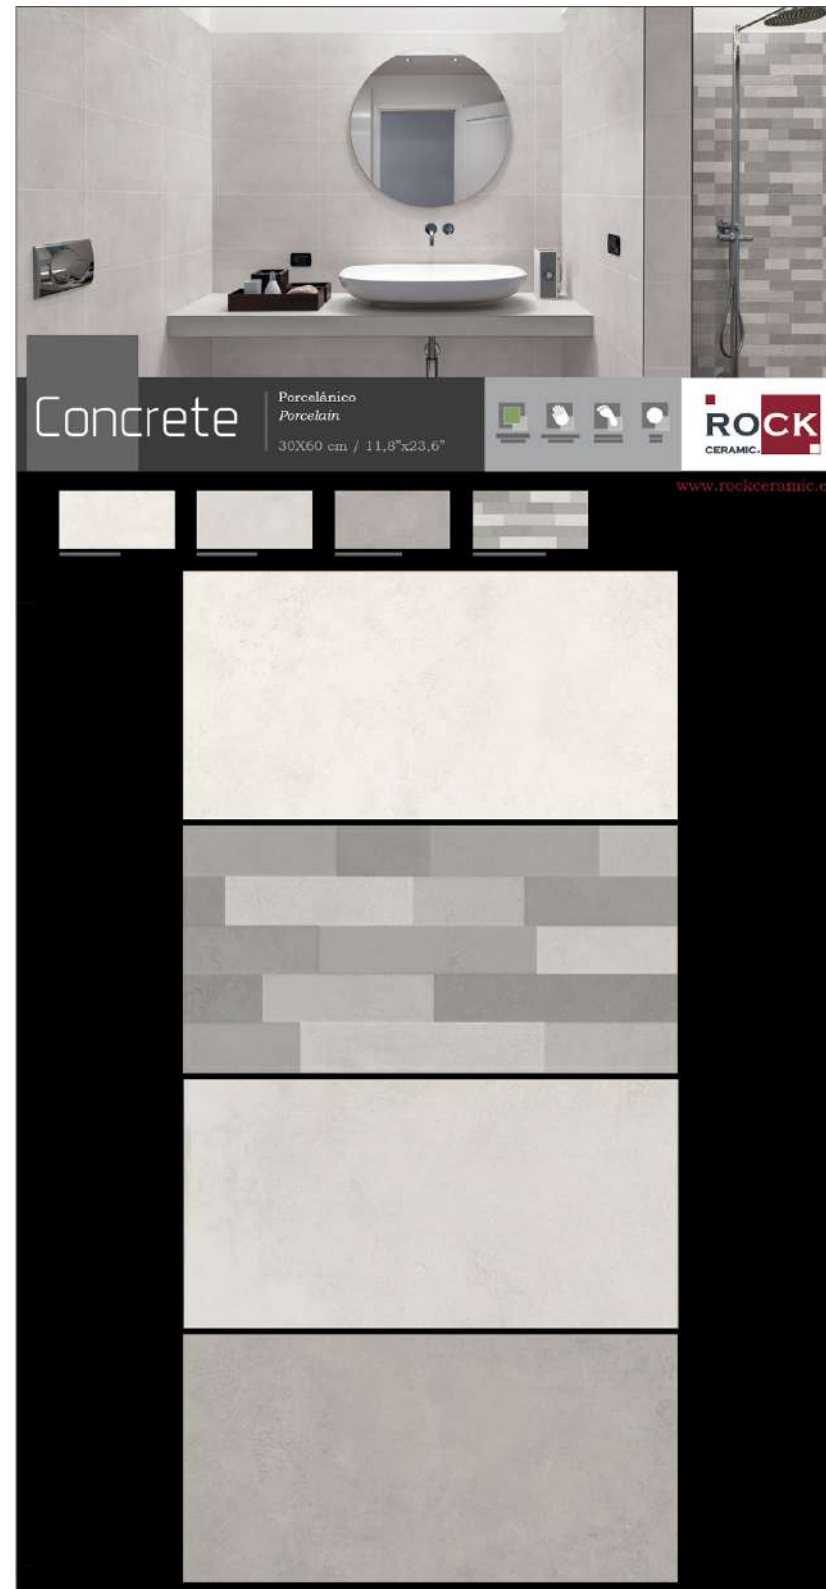

ESTANDAR MED.1925x1005x13

RC-372

CONCRETE 30x60 PORCELÁNICO
Concrete White 1 pieza, Concrete Decor Mix 1 pieza
Concrete Pearl 1 pieza
Concrete Natural 1 pieza
Precio: 60€