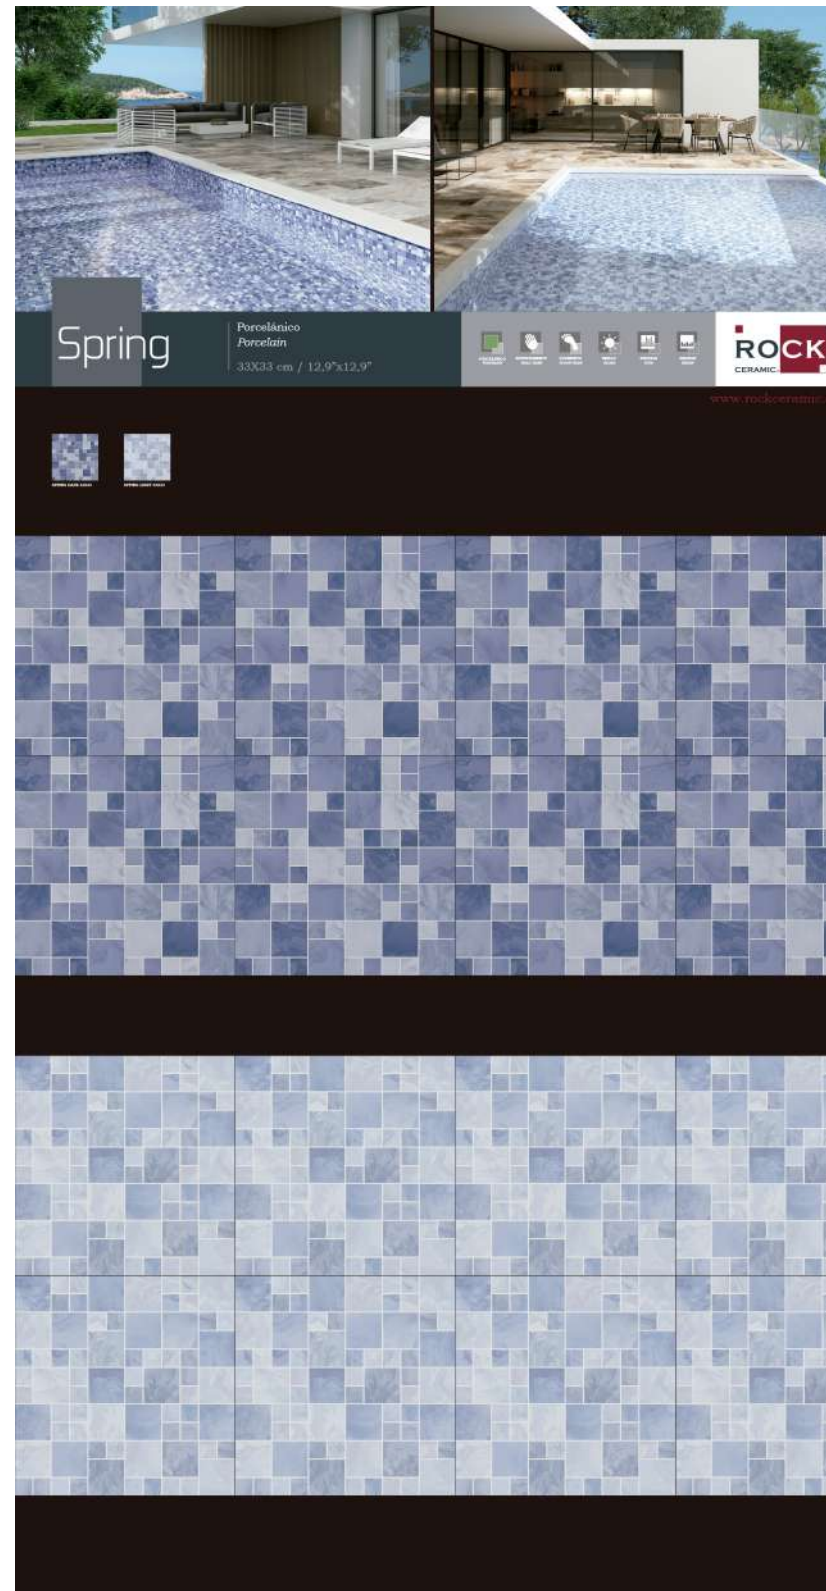

Precio: 60€

ESTANDAR MED.1925x1005x13

RC-155

SPRING 33x33 PORCELÁNICO
 Spring Dark 6 piezas, Spring Light 6 piezas
 Precio: 60€

ESTANDAR GRANDE MED.2400x1200x13

RC-160

SPRING 33x33 PORCELÁNICO
 Spring Dark 8 piezas
 Spring Light 8 piezas
 Precio: 85€