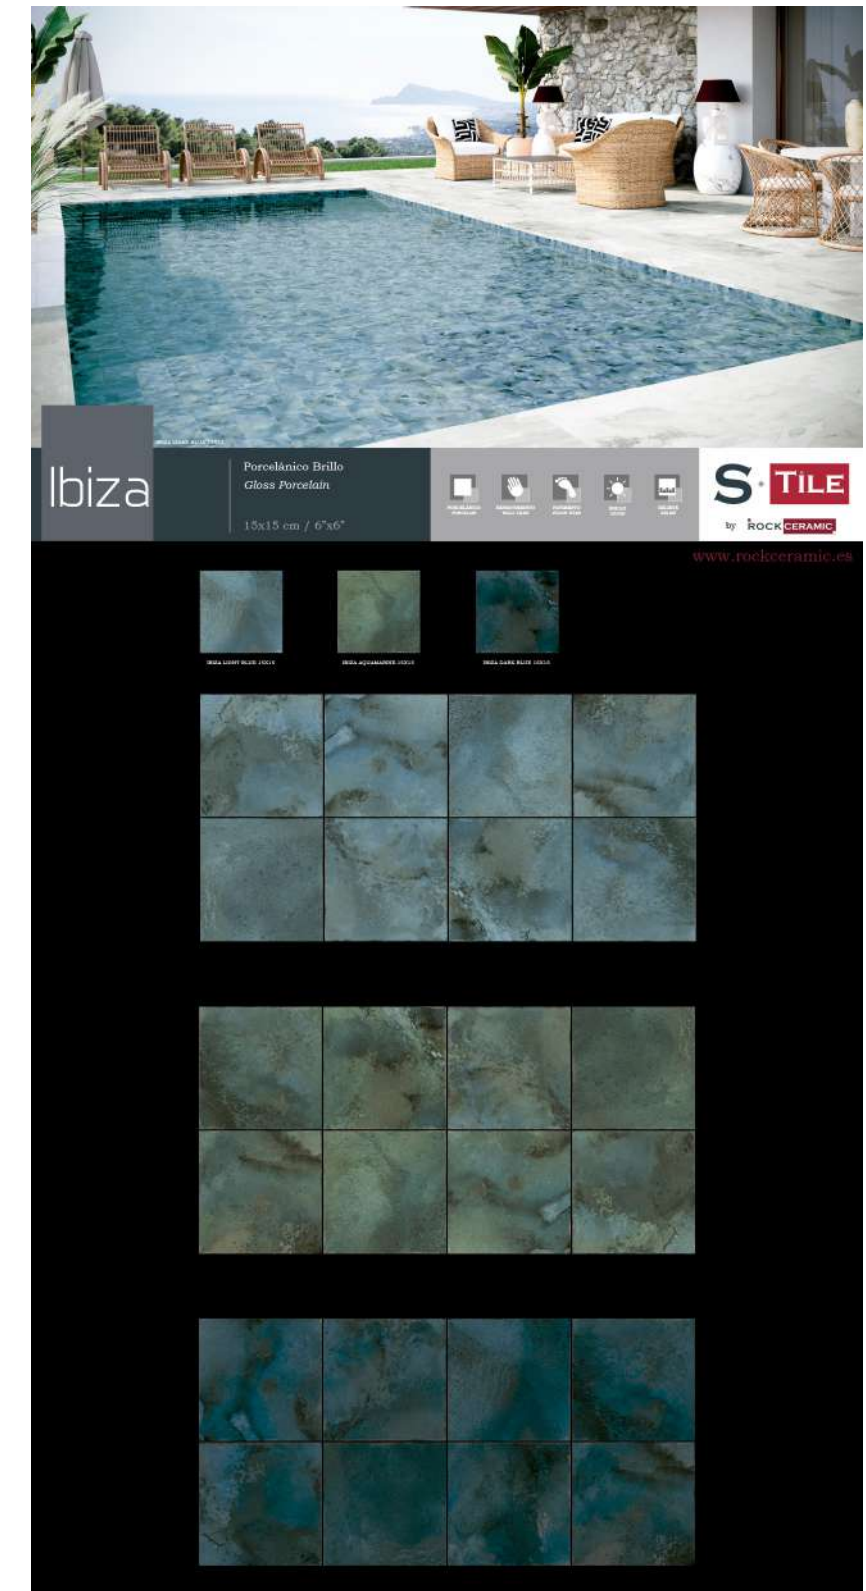

RC-612

IBIZA 15x15 PORCELÁNICO
Reverso

ESTANDAR MED. 1925x1005x13

RC-625

IBIZA 20x20 PORCELÁNICO
Ibiza Dark Blue 8 piezas
Ibiza Aquamarine 8 piezas
Ibiza Light Blue 8 piezas
Precio: 60€

ESTANDAR MED. 1925x1005x13