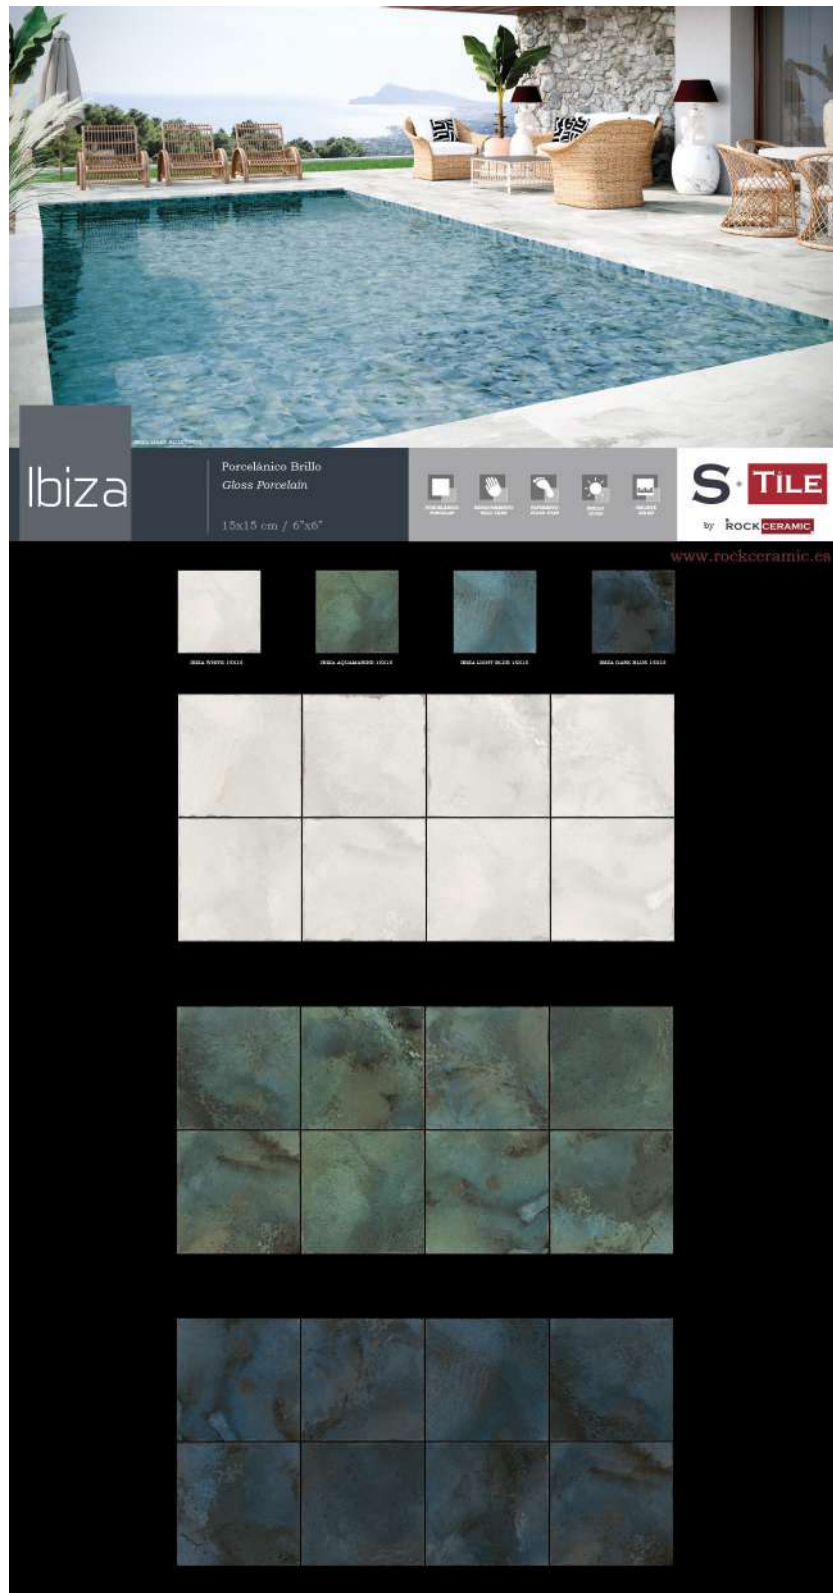

ESTANDAR GRANDE MED.2400x1250x13 **RC-404**

CRETA_HYDRA 33x33_30x60 PORCELÁNICO

Creta Cenefa Summer Óxido 4 piezas

Creta Summer Óxido 4 piezas

Hydra Beige 7 piezas

2400x1250x13

Precio: 85€

ESTANDAR MED.1925x1005x13