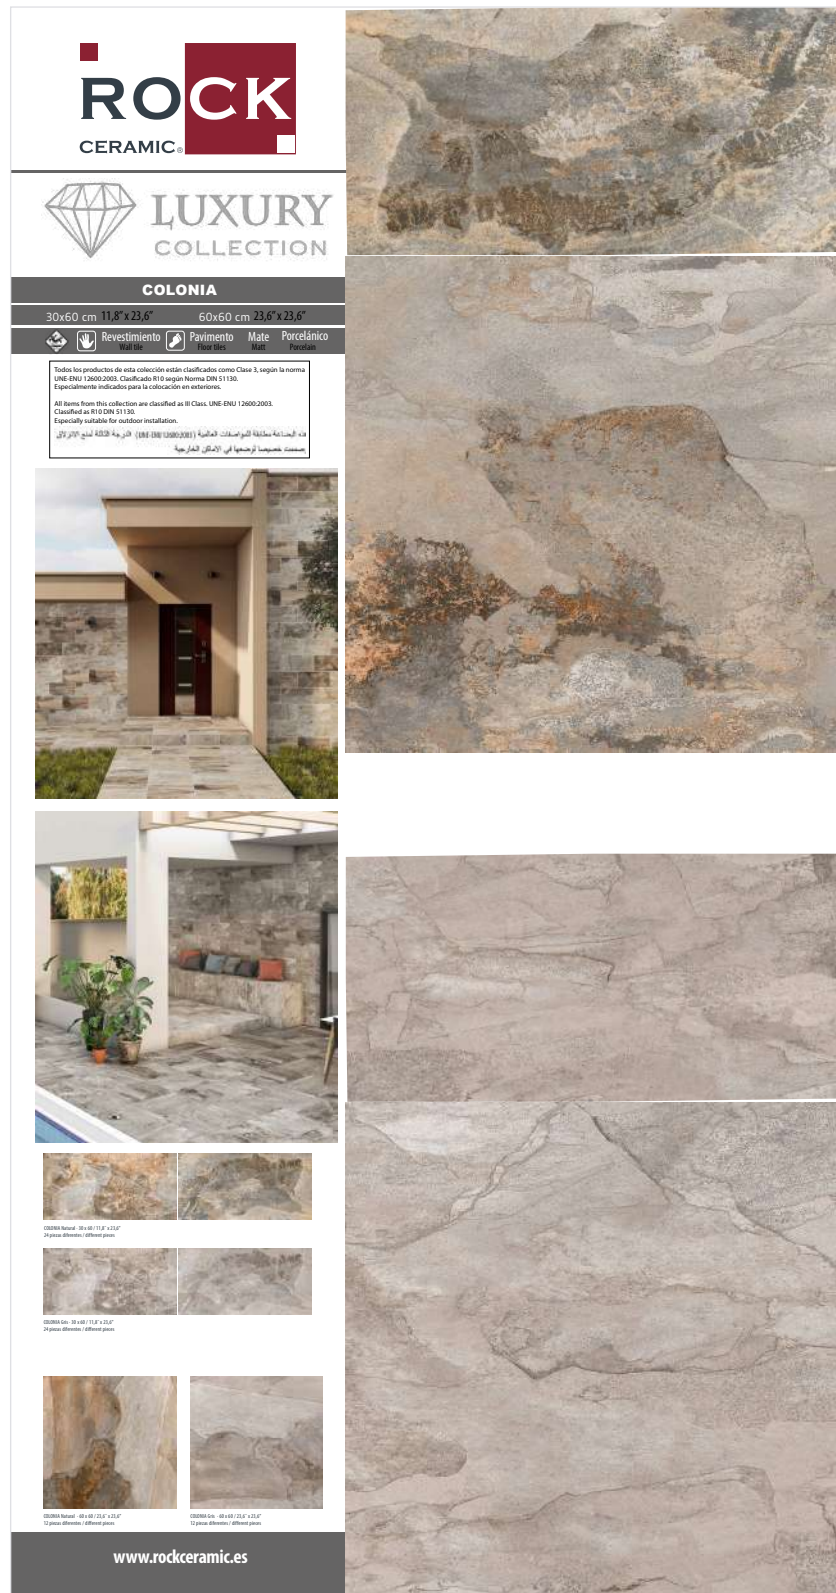

Cement

Porcelánico
Porcelain
61X61 cm / 24"x24"

ESTANDAR MED.1925x1005x13

RC-478

CEMENT 61x61 PORCELÁNICO

Cement Blanco 1 pieza

Cement Gris 1 pieza

Precio: 60€