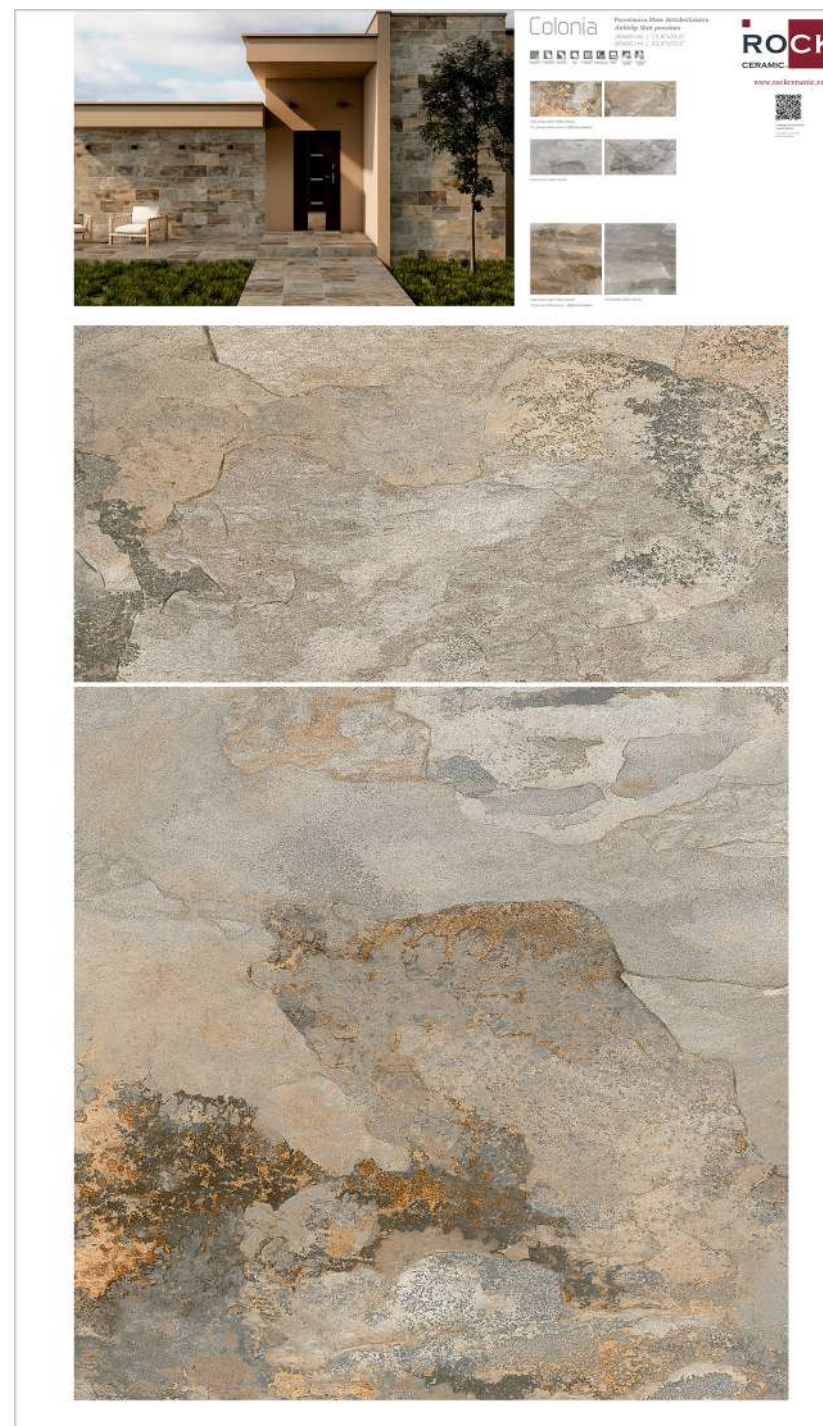

PANEL CUNA MED.700x1200x13

RC-514

COLONIA 60x60_30x60 PORCELÁNICO
Colonia Natural (30x60) 1 pieza
Colonia Natural (60x60) 1 pieza
Precio: 41€