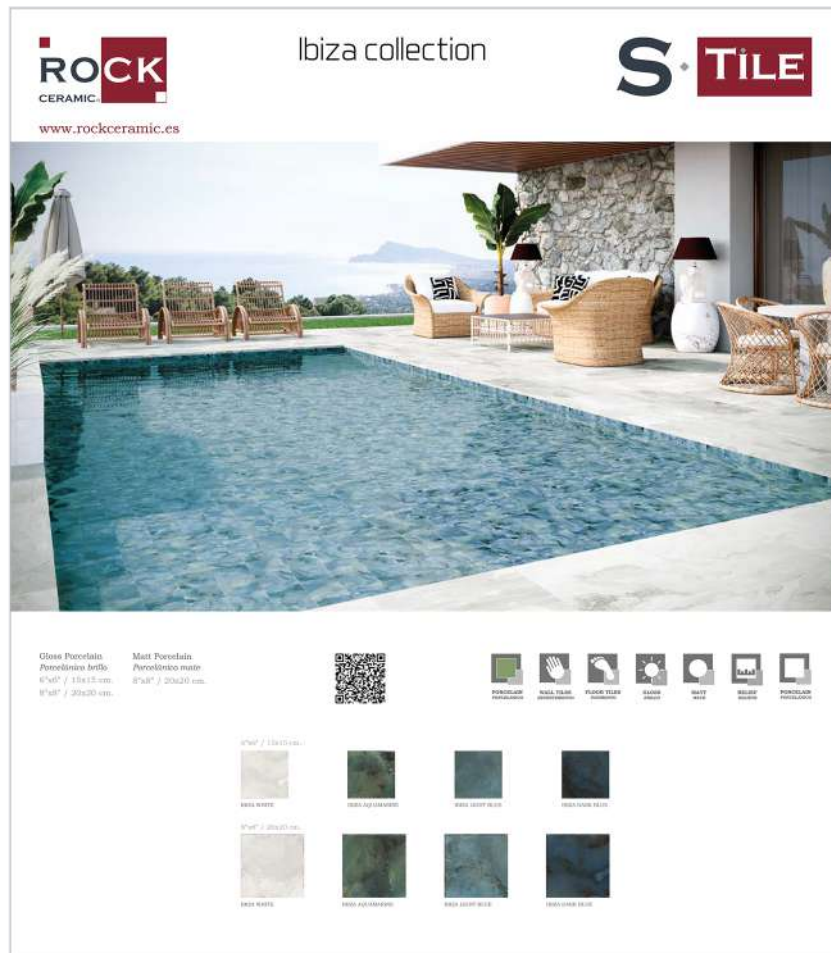

PANEL SOBREMESA MED. 350x400x5

RC-612

IBIZA 15x15 PORCELÁNICO
Reverso