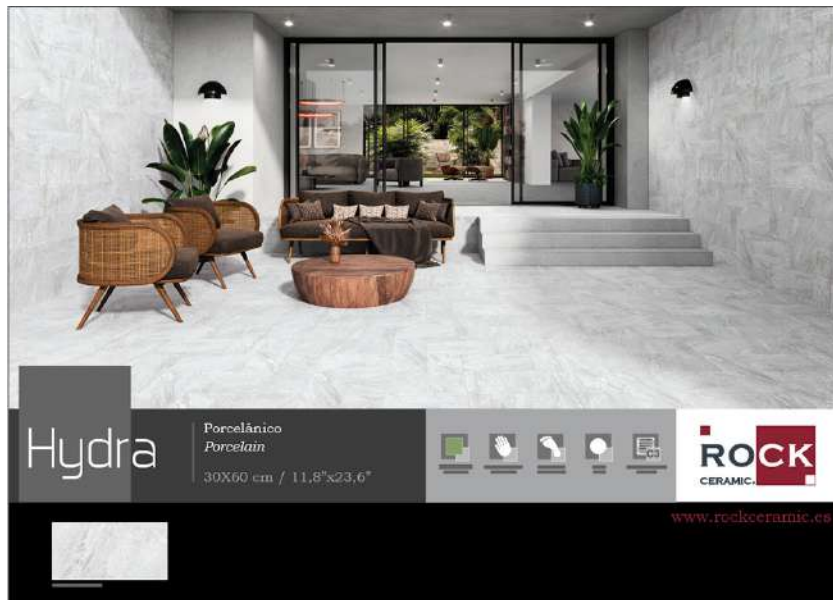

ESTANDAR MED.1925x1005x13

RC-364

HYDRA 30x60 PORCELÁNICO
Hydra Perla 8 piezas
Precio: 60€