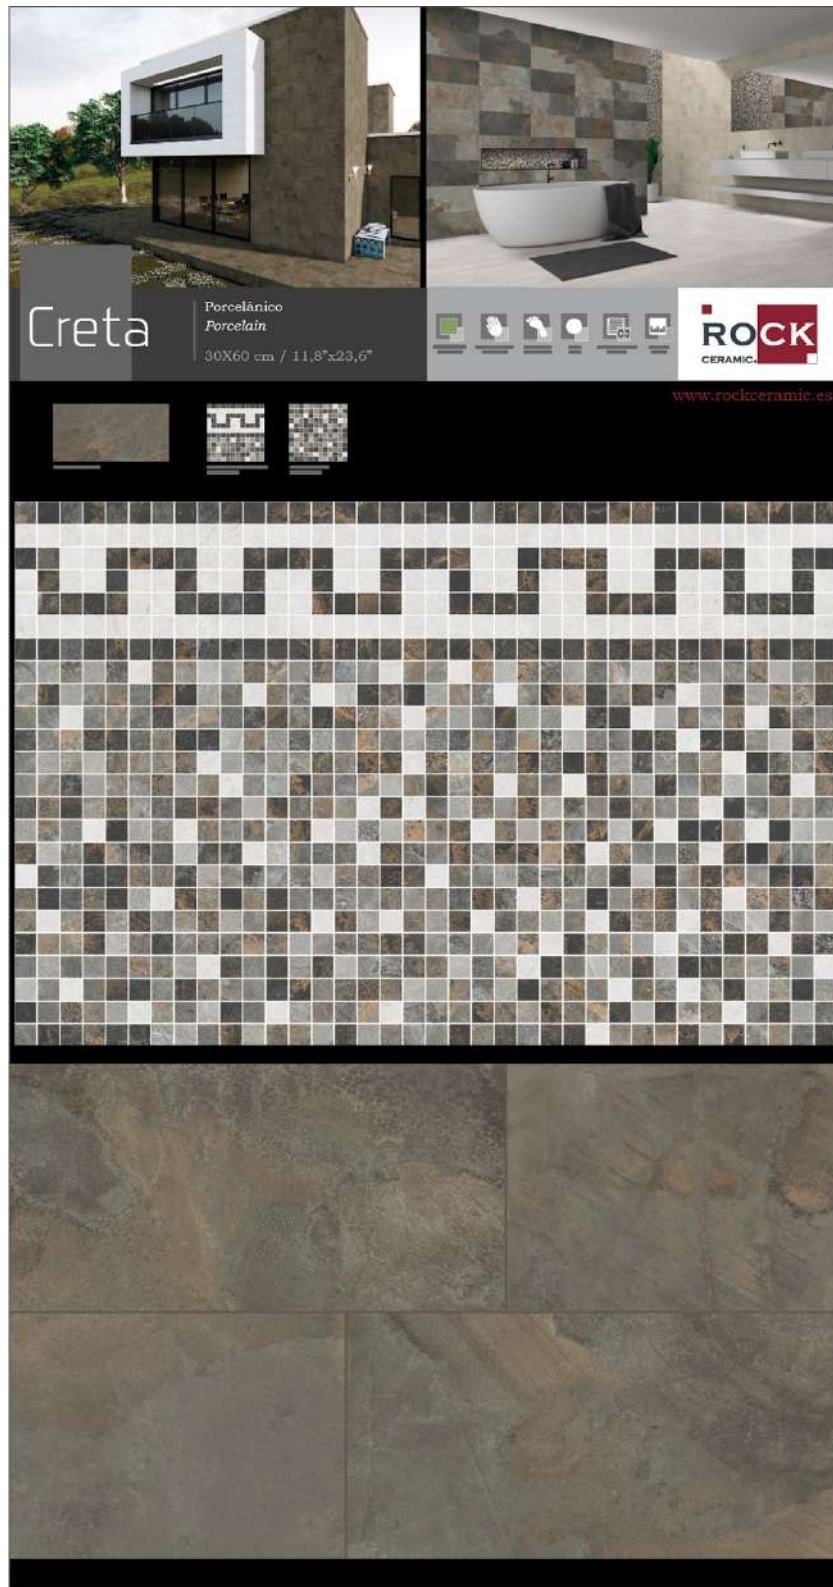

ESTANDAR MED.1925x1005x13

RC-380

CRETA 30x60 PORCELÁNICO
Creta Cenefa Summer Óxido 3 piezas
Creta Summer Óxido 3 piezas
Creta Dark 4 piezas
Precio: 60€