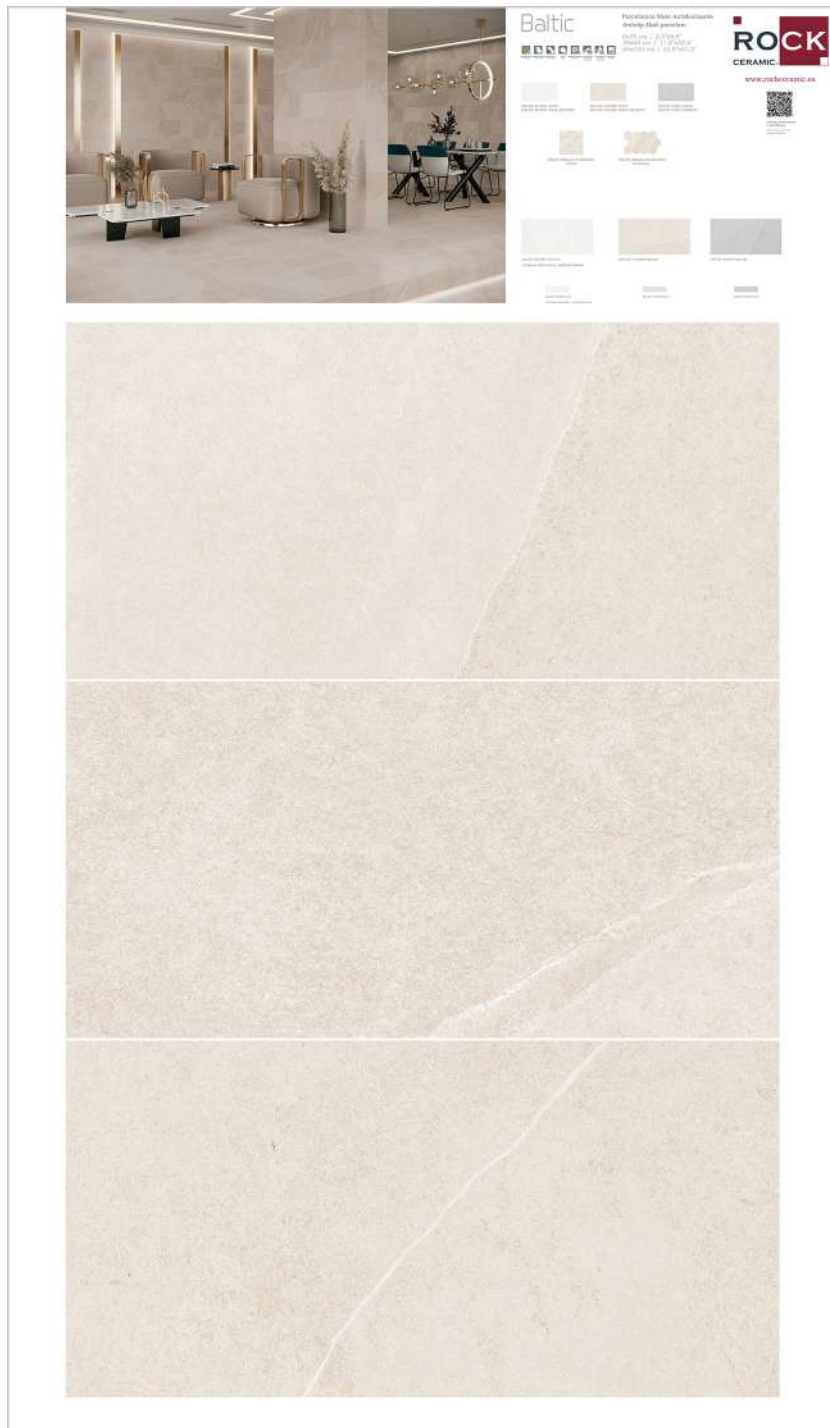

PANEL CUNA MED.700x1200x13

RC-523

BALTIC 30x60 PORCELÁNICO

Baltic White 2 piezas
 Baltic Grey 1 pieza
 Precio: 41€

PANEL CUNA MED.700x1200x13

RC-557

BALTIC 30x60 ANTISLIP PORCELÁNICO

Baltic White antislip 2 piezas
 Baltic Grey antislip 1 pieza
 Precio: 41€