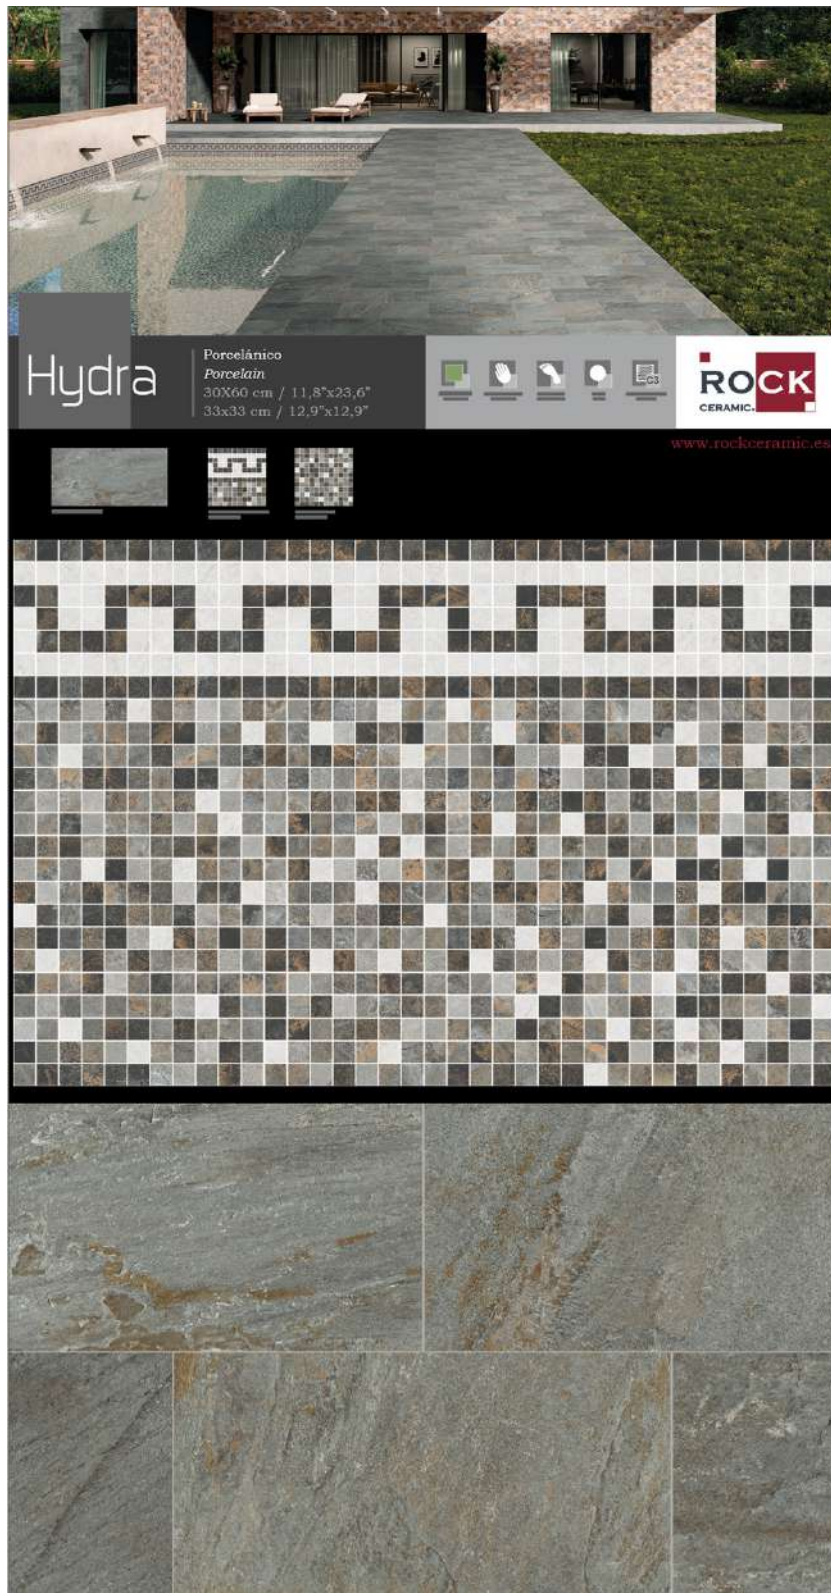

RC-367

HYDRA 30x60 PORCELÁNICO
Hydra Óxido 8 piezas
Precio: 60€

ESTANDAR GRANDE MED.1925x1005x13

RC-403

HYDRA 30x60 PORCELÁNICO
Hydra Perla 12 piezas
Precio: 85€

ESTANDAR MED.1925x1005x13

RC-370

CRETA_HYDRA 33x33_30x60 PORCELÁNICO
Creta Cenefa Summer Óxido 3 piezas
Creta Summer Óxido 3 piezas
Hydra Perla 4 piezas
Precio: 60€