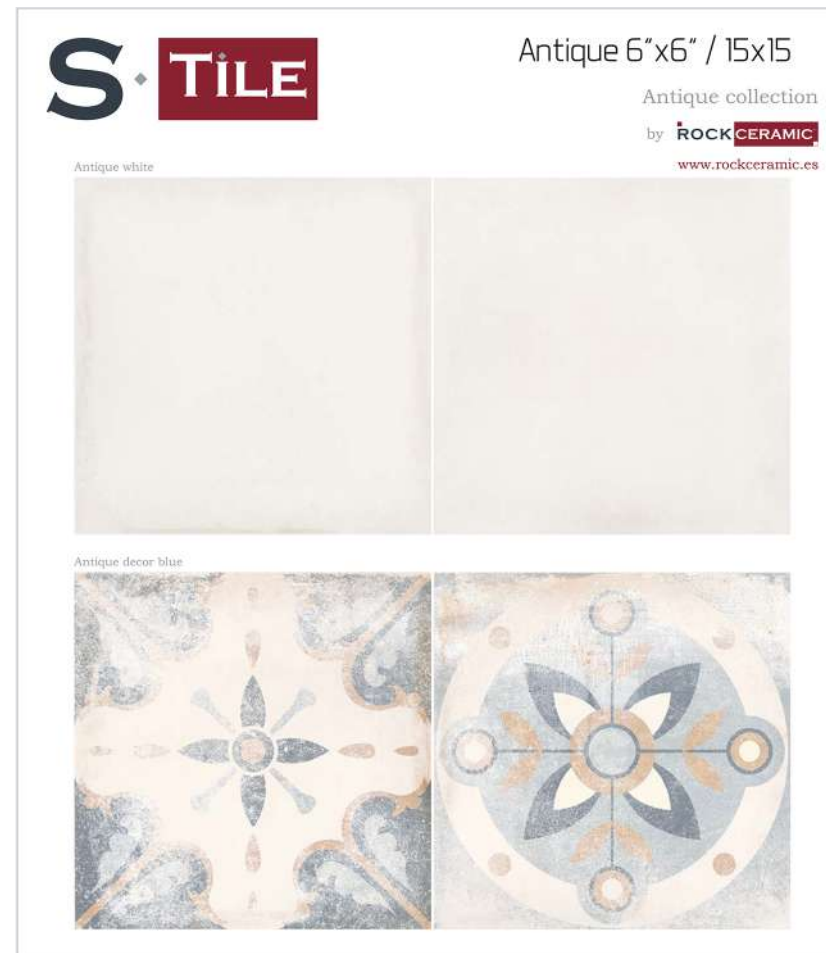

PANEL SOBREMESA MED. 350x400x5 **RC-540**

ANTIQUÉ 15x15 PORCELÁNICO

Antique White 2 piezas
Antique Decor Blue 2 piezas
Precio: 11,65€