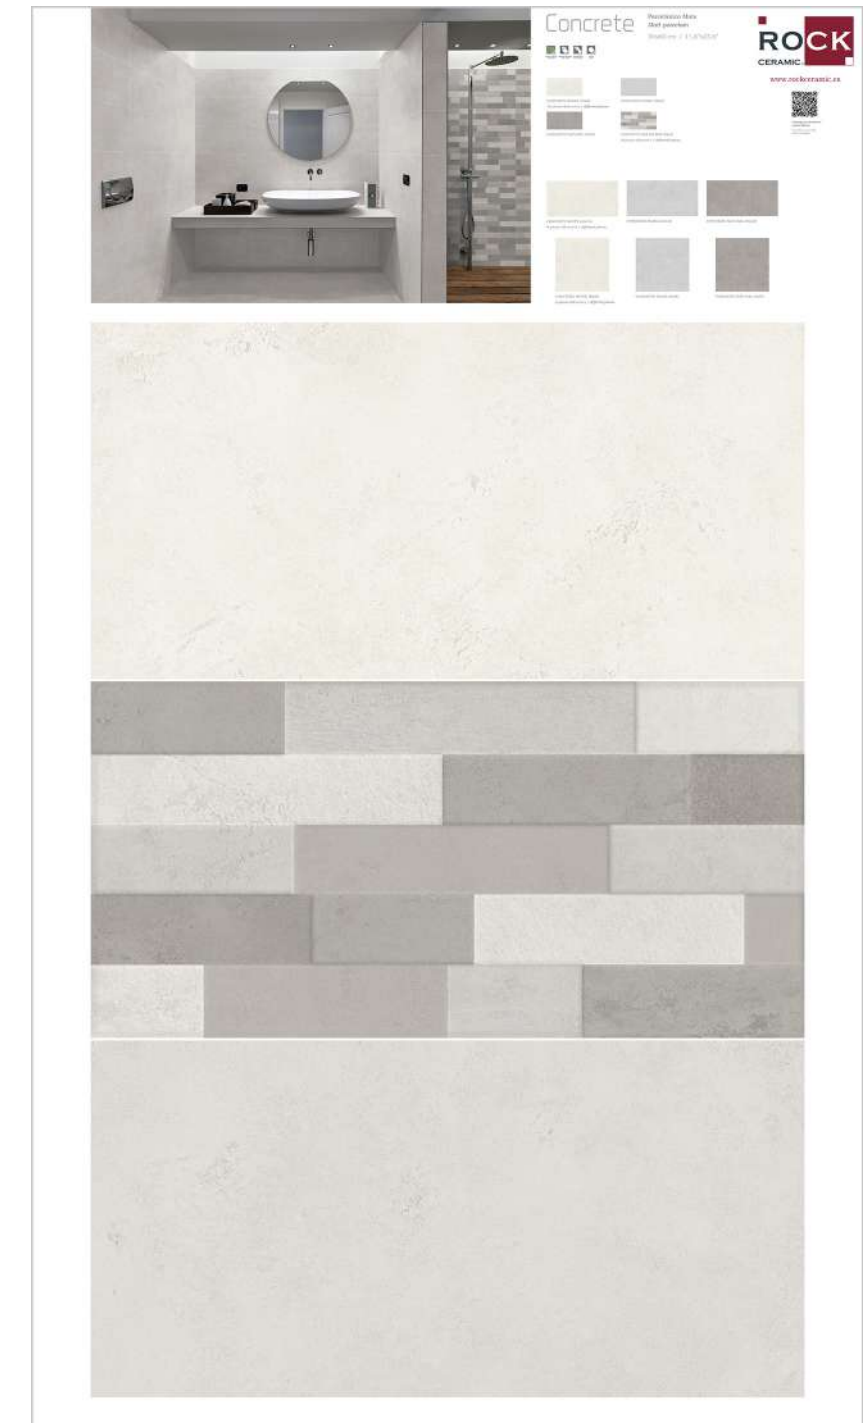

RC-371

CONCRETE 30x60 PORCELÁNICO
 Concrete White 2 piezas, Concrete Decor Mix 2 piezas
 Concrete Pearl 2 piezas
 Concrete Natural 2 piezas
 Precio: 60€

ESTANDAR MED.1925x1005x13

RC-372

CONCRETE 30x60 PORCELÁNICO
 Concrete White 1 pieza, Concrete Decor Mix 1 pieza
 Concrete Pearl 1 pieza
 Concrete Natural 1 pieza
 Precio: 60€