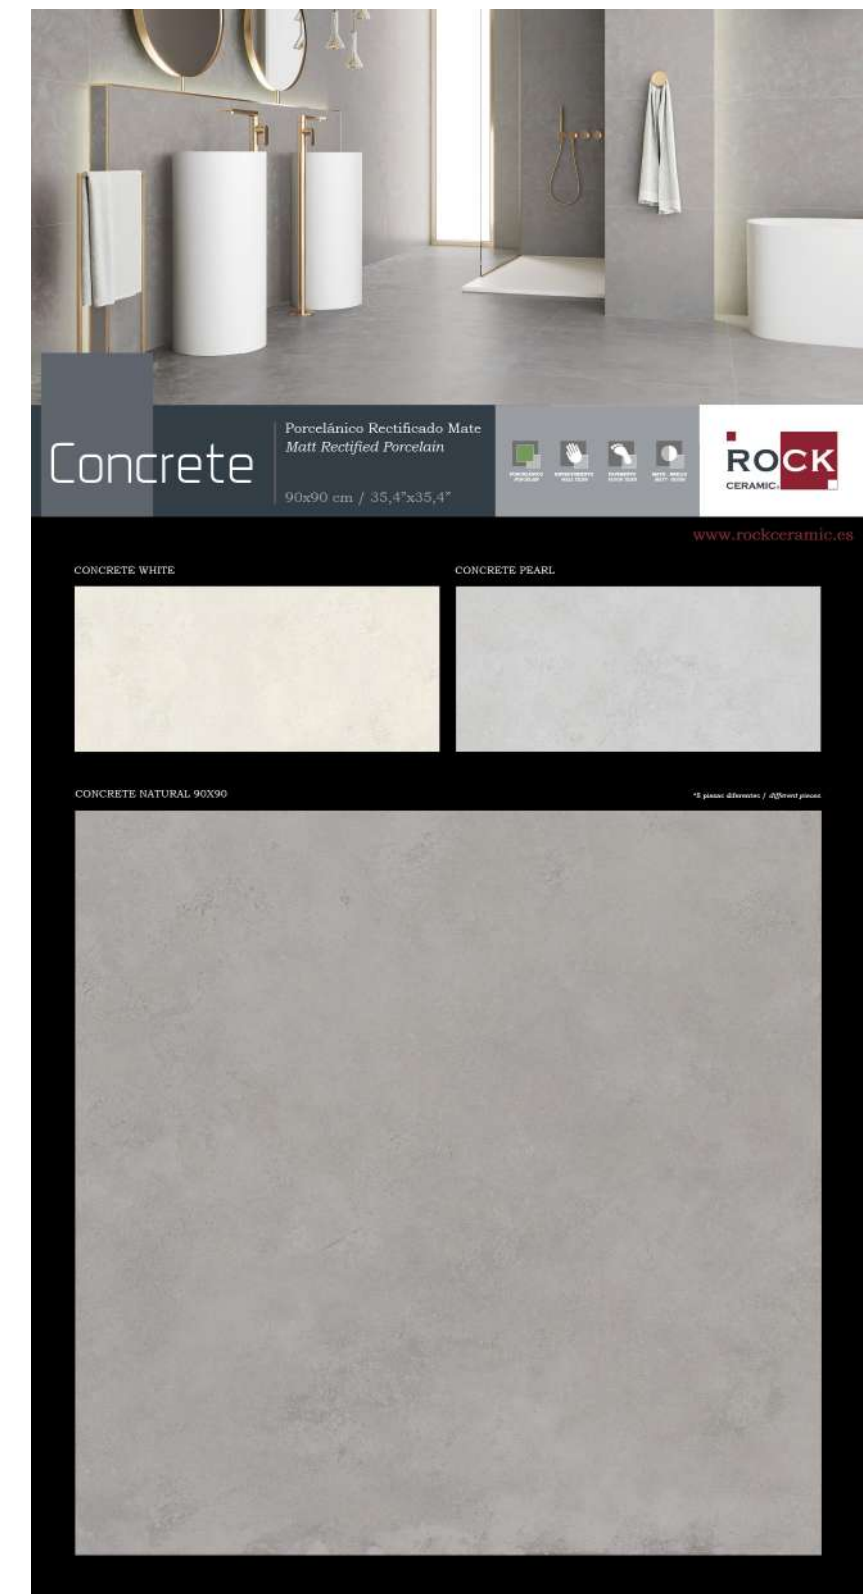

ESTANDAR MED.1925x1005x13

RC-416

CONCRETE 60x120 PORCELÁNICO

Concrete Natural 1 pieza
 Precio: 60€

ESTANDAR MED.1925x1005x13

RC-410

CONCRETE 90x90 PORCELÁNICO

Concrete Natural 1 pieza
 Concrete Pearl 1 pieza
 Concrete White 1 pieza
 Precio: 60€