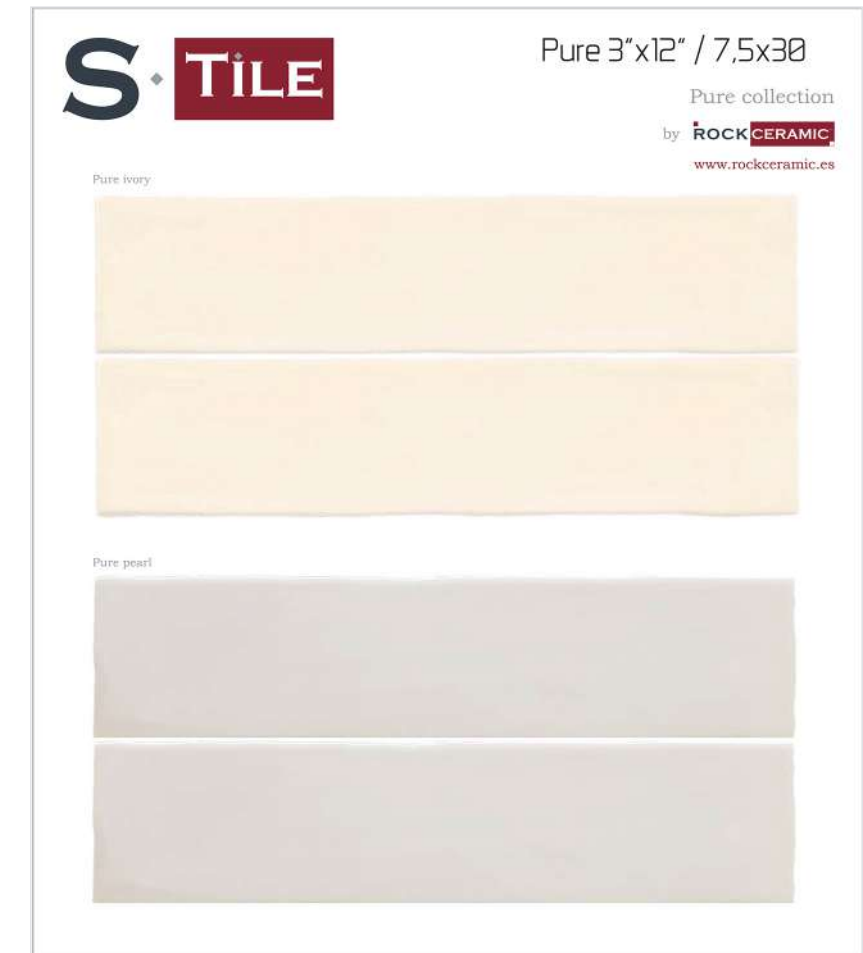

PURE 7,5x30 REV. PASTA BLANCA

Pure white 1 pieza
 Pure ivory 1 pieza
 Pure pearl 1 pieza
 Pure grey 1 pieza
 Precio: 11,10€

PANEL SOBREMESA MED. 350x400x5 RC-553

PURE 7,5x30 REV. PASTA BLANCA

Pure grey 2 piezas
 Pure black 2 piezas
 Precio: 11,10€