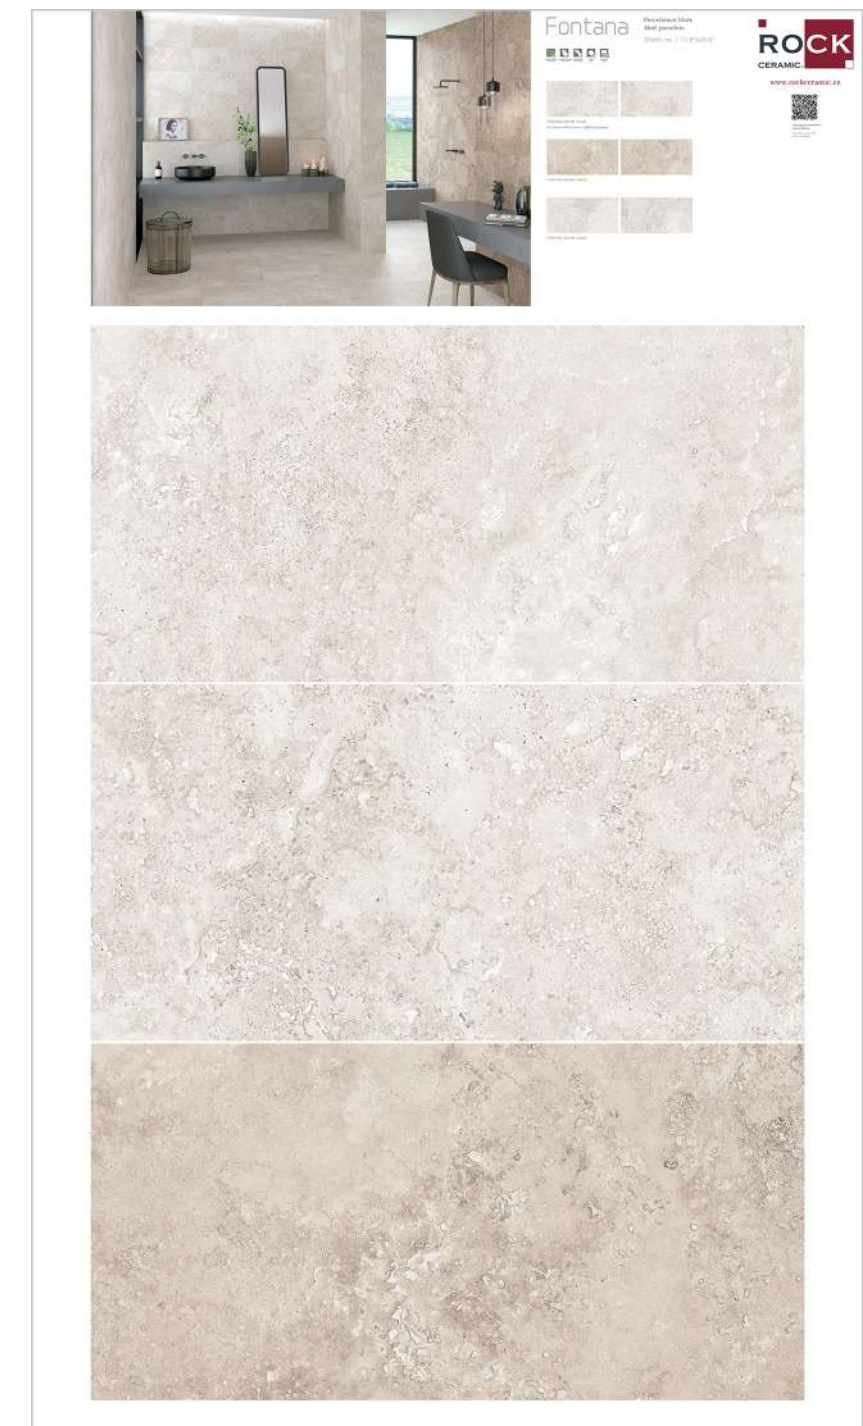

PANEL CUNA MED.700x1200x13

RC-520

FONTANA 30x60 PORCELÁNICO

Fontana ivory 1 pieza
Fontana beige 1 pieza
Precio: 41€