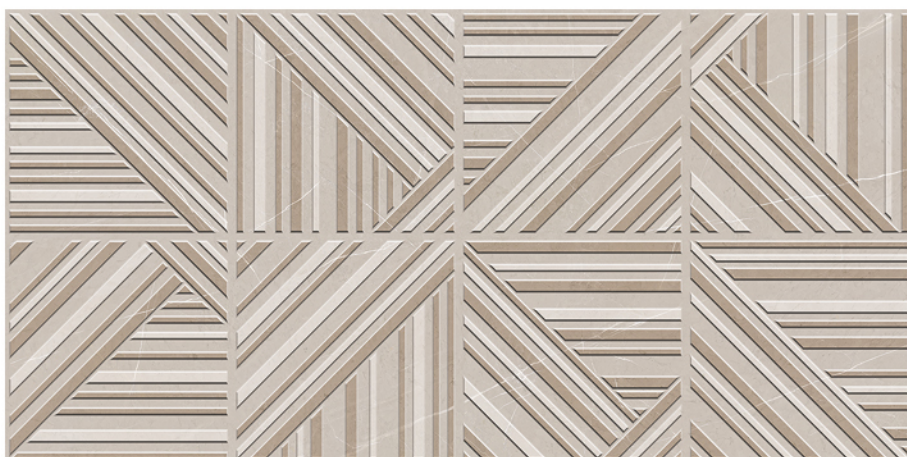

# Lucca

LUCCA 60x120 / 23,6"x47,2"

LUCCA IVORY LUX 60x120 LUCCA TAUPE LUX 60x120 LUCCA STRIPES-R TAUPE LUX 60x120

LUCCA WHITE LUX 60x120 LUCCA GREY LUX 60x120 LUCCA STRIPES-R GREY LUX 60x120

LUCCA IVORY LUX 60X120

12 piezas diferentes / different pieces

M33

LUCCA IVORY LUX DETAIL

LUCCA TAUPE LUX 60X120

M33

LUCCA TAUPE LUX DETAIL

LUCCA STRIPES-R TAUPE LUX 60X120

4 piezas diferentes / different pieces

M82

LUCCA STRIPES-R  
TAUPE LUX DETAIL

LUCCA WHITE LUX 60X120

M33

LUCCA WHITE LUX DETAIL

LUCCA GREY LUX 60X120

M33

LUCCA GREY LUX DETAIL