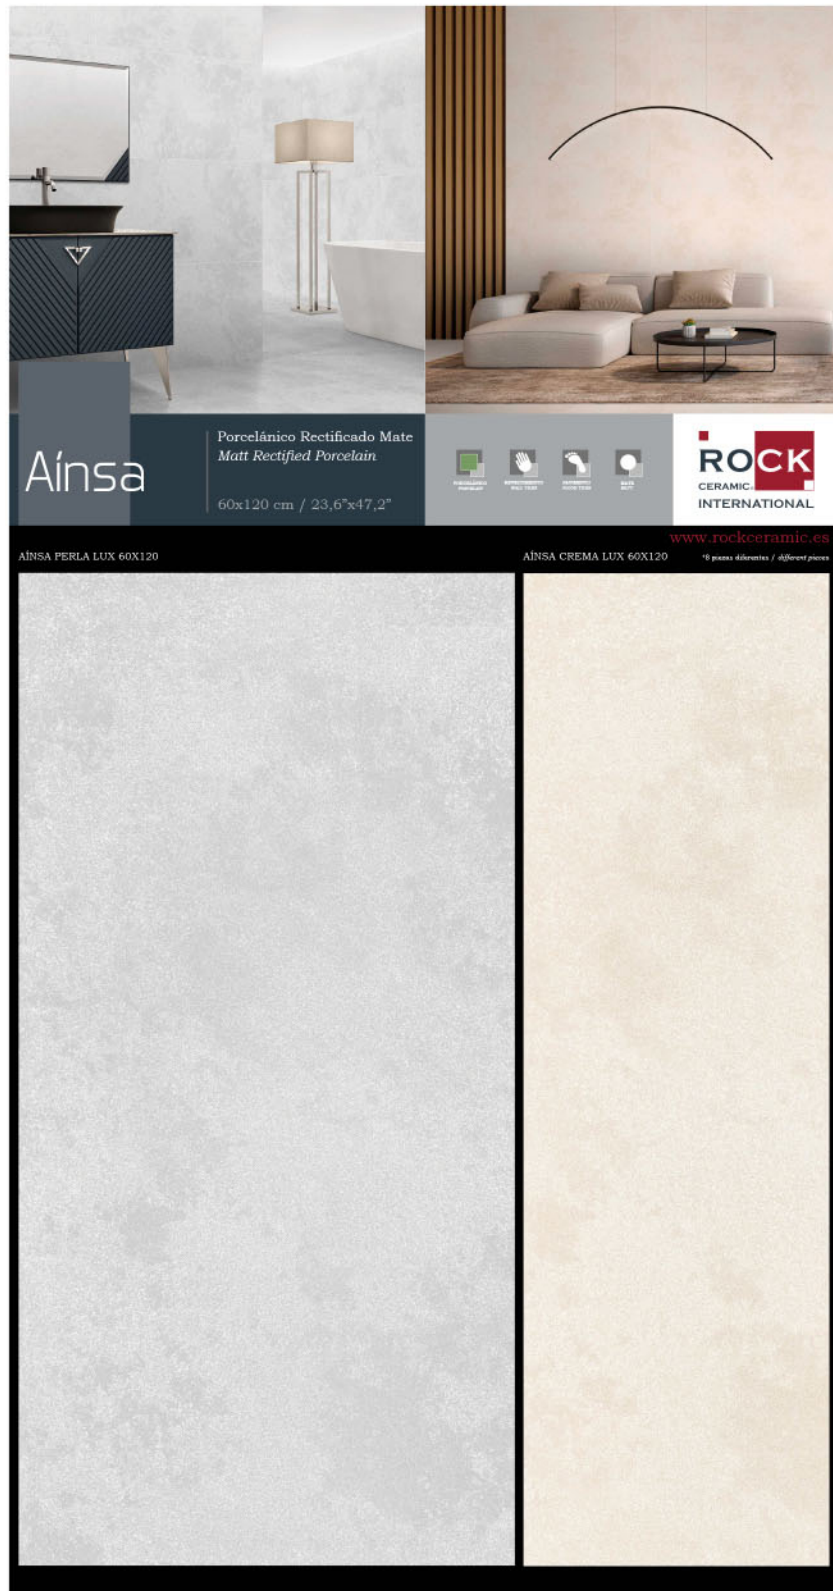

ESTANDAR MED.1925x1005x13

RC-640

AÍNSA PERLA LUX RESUMEN 60x120
Aínsa Perla Lux 1 pieza
Aínsa Crema Lux 1 pieza cortada a 37x120
Precio: 60€