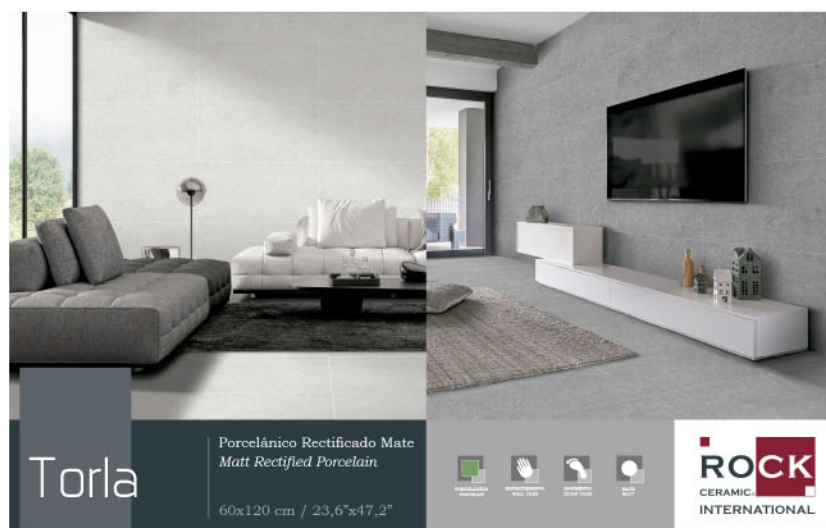

ESTANDAR MED.1925x1005x13

RC-650

TORLA BEIGE LUX RESUMEN 60x120

Torla Beige Lux 1 pieza
Torla Blanco Lux 1 pieza cortada a 37x58
Torla Gris Lux 1 pieza cortada a 37x58
Precio: 60€

Torla

Porcelánico Rectificado Mate
Matt Rectified Porcelain
60x120 cm / 23,6"x47,2"