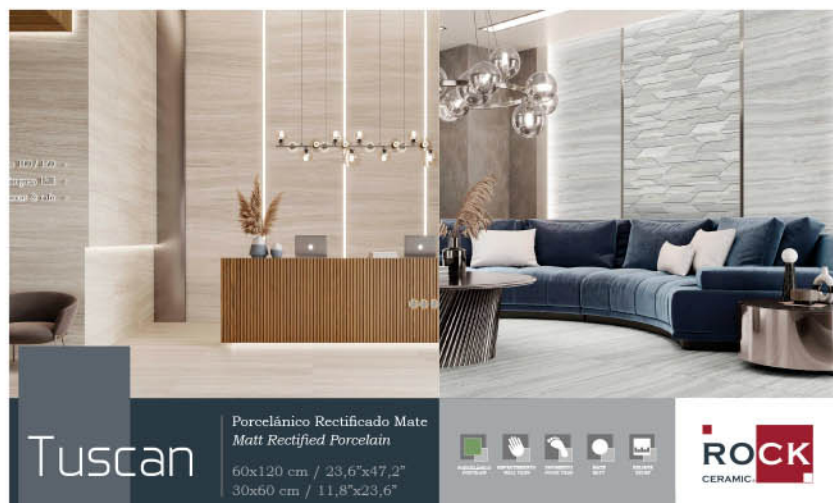

RC-652

TORLA GRIS LUX RESUMEN 60x120

Torla Gris Lux 1 pieza
Torla Blanco Lux 1 pieza cortada a 37x58
Torla Beige Lux 1 pieza cortada a 37x58
Precio: 60€

ESTANDAR MED.1925x1005x13

RC-654

TUSCAN IVORY LUX RESUMEN 60x120