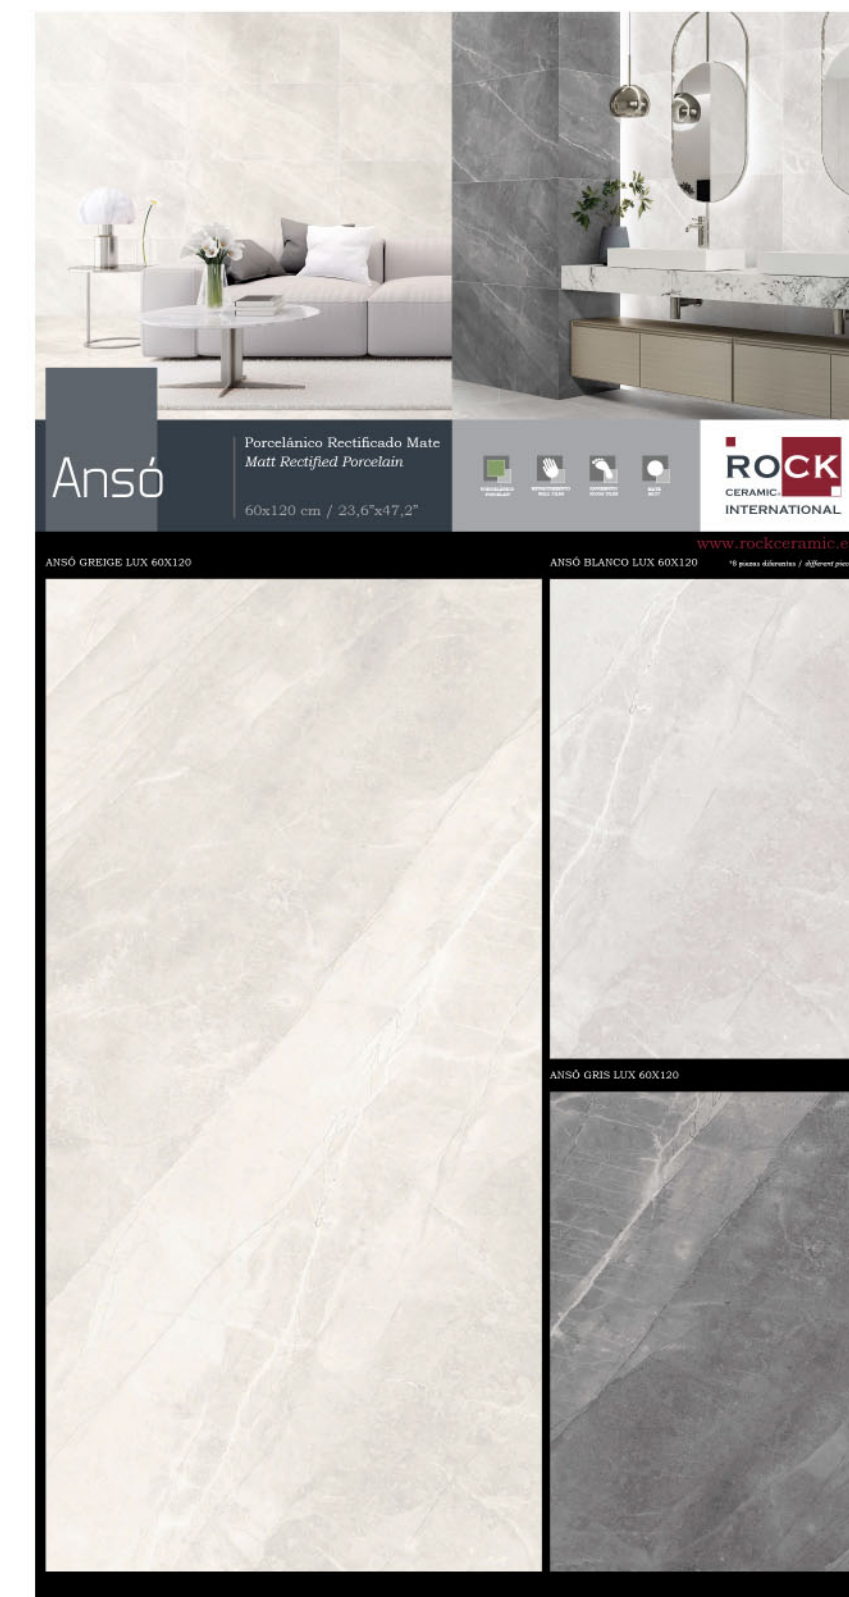

ESTANDAR MED.1925x1005x13

RC-643

ANSÓ GREIGE LUX RESUMEN 60x120

Ansó Greige Lux 1 pieza
Ansó Blanco Lux 1 pieza cortada a 37x58
Ansó Gris Lux 1 pieza cortada a 37x58
Precio: 60€