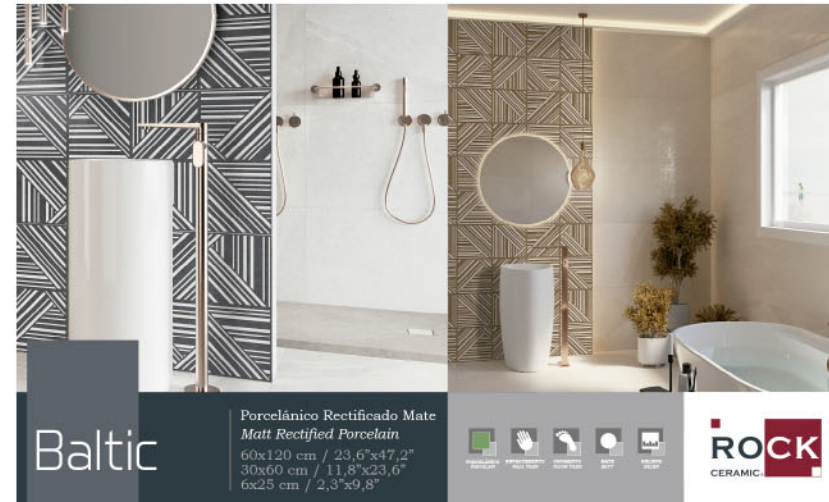

ESTANDAR MED.1925x1005x13

RC-660

BALTIC STRIPES-R WHITE LUX RESUMEN 60x120

Baltic Stripes-R White Lux 1 pieza
Baltic 6 piezas cortadas a 18,5x37
Precio: 60€