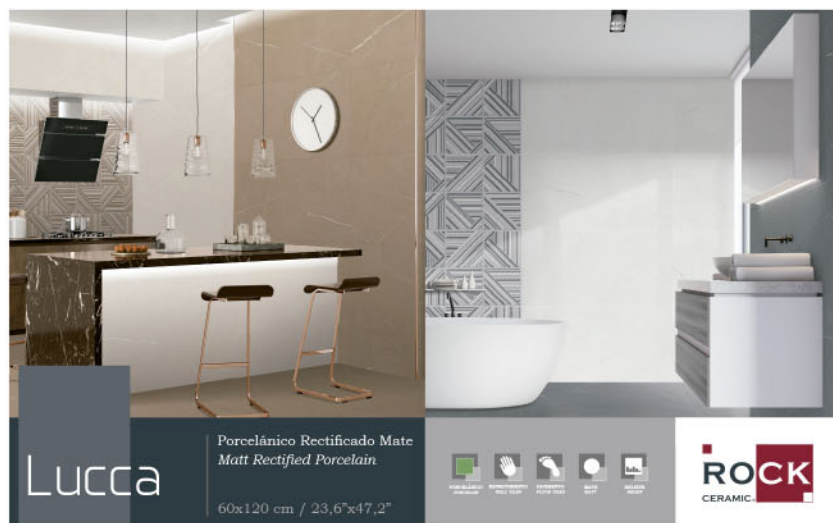

RC-648

LUCCA GREY RESUMEN 60x120
Lucca Grey 1 pieza
Lucca 5 piezas cortadas a 21,6x37
Precio: 60€

ESTANDAR MED.1925x1005x13

RC-644

LUCCA IVORY RESUMEN 60x120
Lucca Ivory 1 pieza
Lucca 5 piezas cortadas a 21,6x37
Precio: 60€