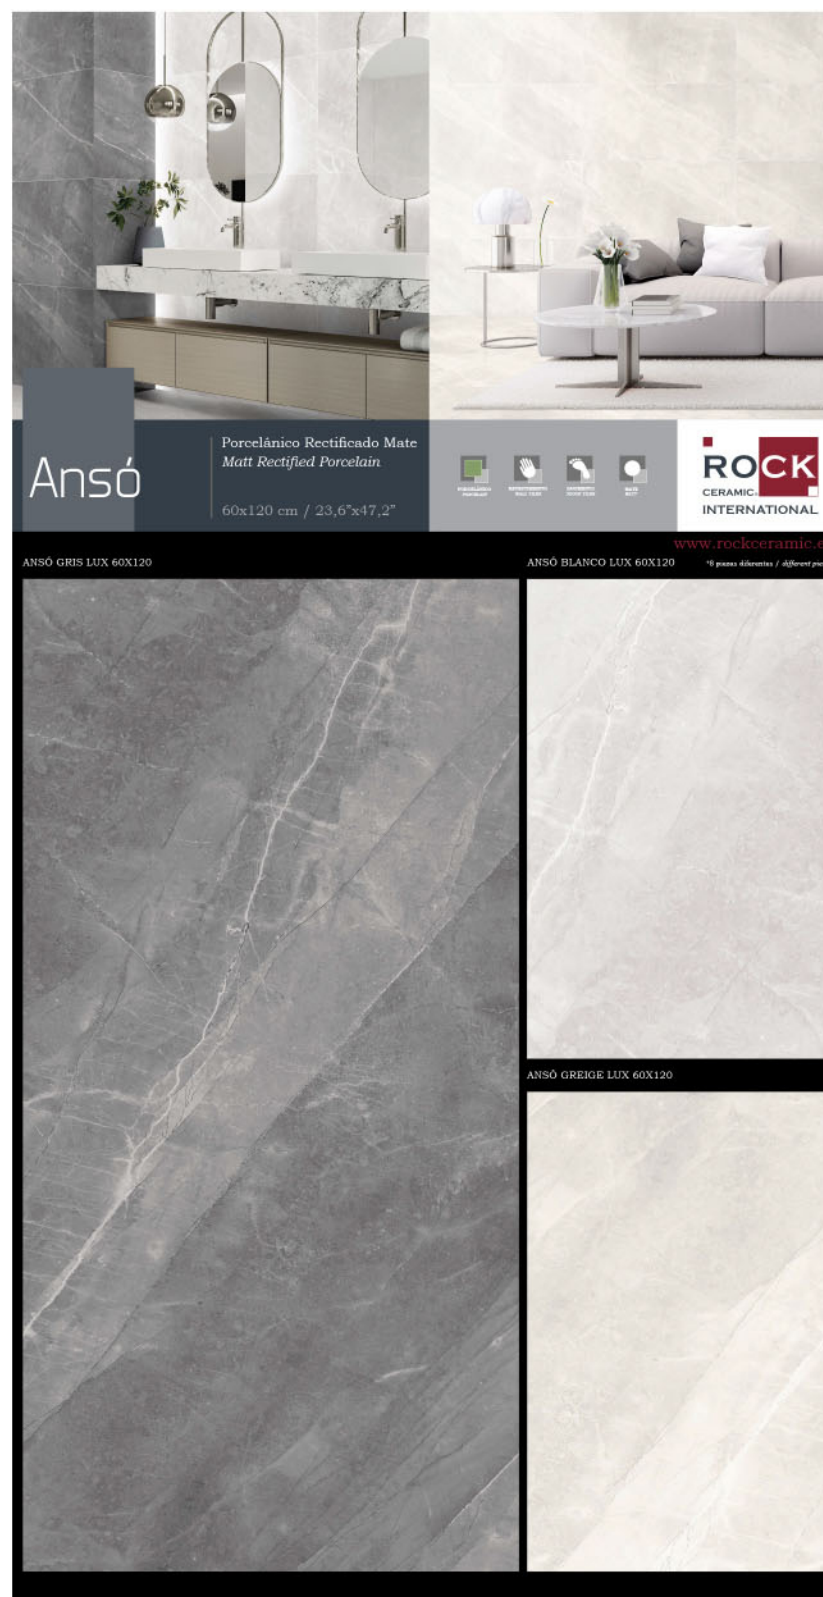

ESTANDAR MED.1925x1005x13

RC-641

ANSÓ BLANCO LUX RESUMEN 60x120

Ansó Blanco Lux 1 pieza
 Ansó Gris Lux 1 pieza cortada a 37x58
 Ansó Greige Lux 1 pieza cortada a 37x58
 Precio: 60€

ESTANDAR MED.1925x1005x13