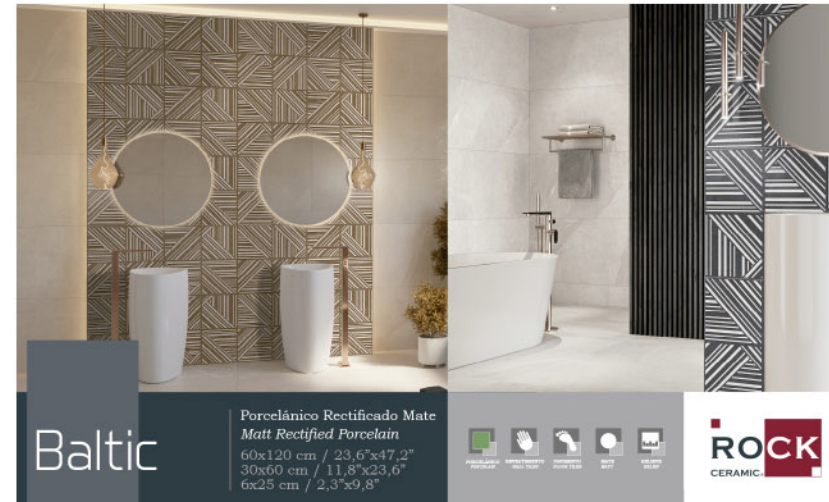

ESTANDAR MED.1925x1005x13

RC-653

BALTIC CREAM LUX RESUMEN 60x120

Baltic Cream Lux 1 pieza
Baltic 6 piezas cortadas a 18,5x37
Precio: 60€

ESTANDAR MED.1925x1005x13

RC-658

BALTIC GREY LUX RESUMEN 60x120

Baltic Grey Lux 1 pieza
Baltic 6 piezas cortadas a 18,5x37
Precio: 60€