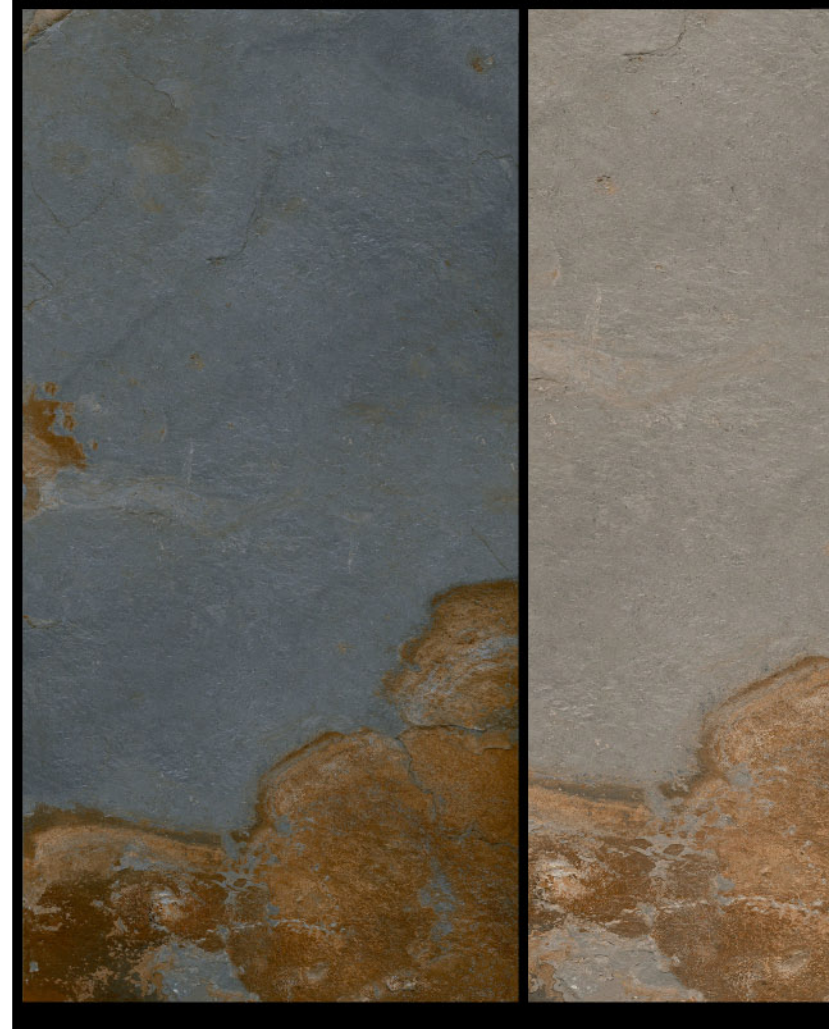

ESTANDAR MED.1925x1005x13

RC-667

BULNES ÓXIDO AZUL RESUMEN 60x120
Bulnes óxido azul 1 pieza
Bulnes óxido gris 1 pieza cortada a 37x120
Precio: 60€