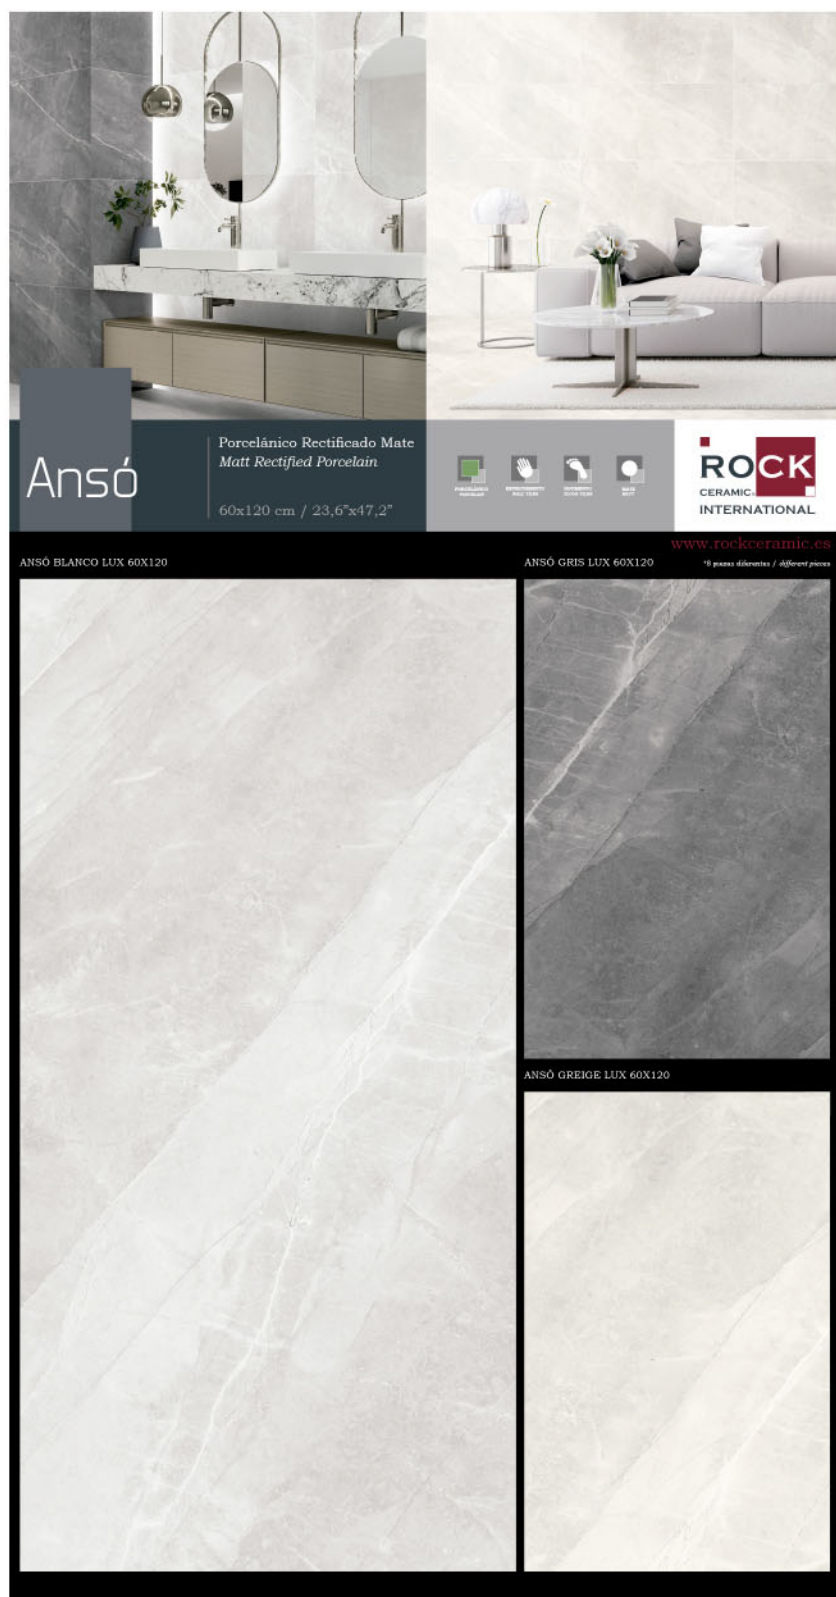

RC-640

AÍNSA PERLA LUX RESUMEN 60x120
 Aínsa Perla Lux 1 pieza
 Aínsa Crema Lux 1 pieza cortada a 37x120
 Precio: 60€

ESTANDAR MED.1925x1005x13

RC-639

AÍNSA CREMA LUX RESUMEN 60x120
 Aínsa Crema Lux 1 pieza
 Aínsa Perla Lux 1 pieza cortada a 37x120
 Precio: 60€