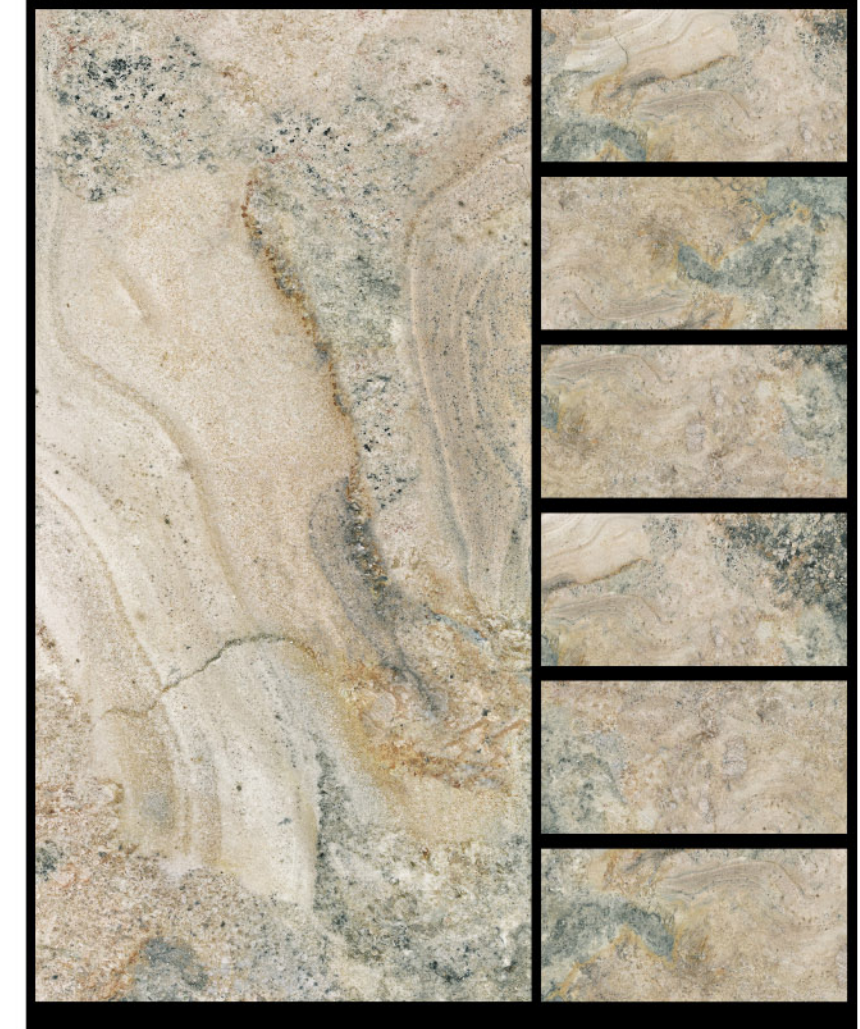

ESTANDAR MED.1925x1005x13

RC-668

BULNES ÓXIDO CREMA 60x120
Bulnes óxido crema 1 pieza
Precio: 60€