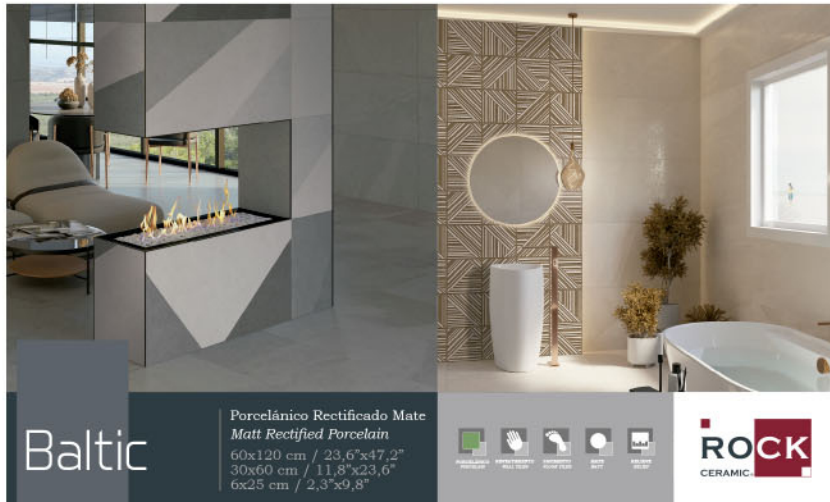

ESTANDAR MED.1925x1005x13

RC-653

BALTIC CREAM LUX RESUMEN 60x120

Baltic Cream Lux 1 pieza
Baltic 6 piezas cortadas a 18,5x37
Precio: 60€

ESTANDAR MED.1925x1005x13

RC-658

BALTIC GREY LUX RESUMEN 60x120

Baltic Grey Lux 1 pieza
Baltic 6 piezas cortadas a 18,5x37
Precio: 60€