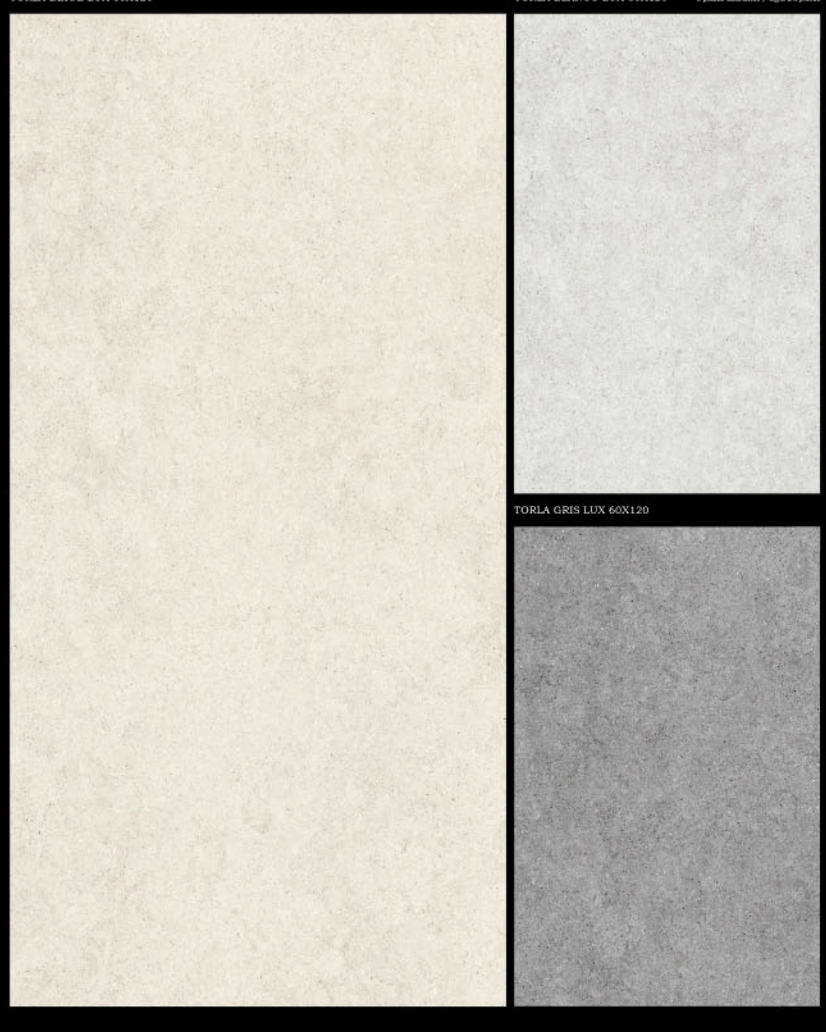

Torla

Porcelánico Rectificado Mate
Matt Rectified Porcelain
60x120 cm / 23,6"x47,2"

TORLA BEIGE LUX 60X120

TORLA BLANCO LUX 60X120

*8 piezas diferentes / different pieces

TORLA GRIS LUX 60X120

TORLA BEIGE LUX 60X120