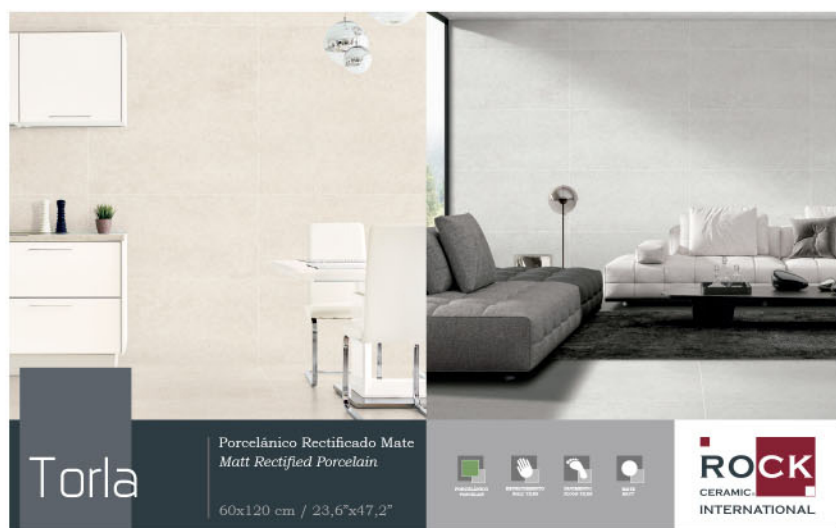

Lucca

Porcelánico Rectificado Mate
Matt Rectified Porcelain
60x120 cm / 23,6"x47,2"

ROCK
CERAMIC

ESTANDAR MED.1925x1005x13

RC-646

LUCCA STRIPES-R TAUPE RESUMEN 60x120
Lucca Stripes-R Taupe 1 pieza
Lucca 5 piezas cortadas a 21,6x37
Precio: 60€