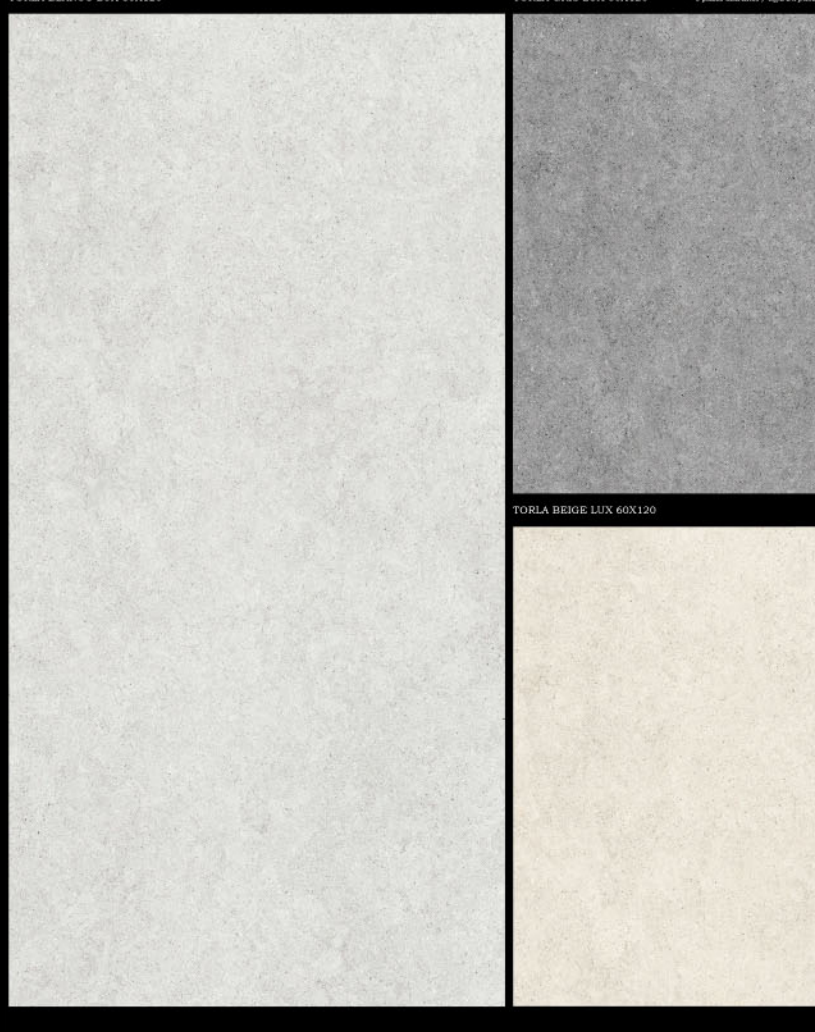

TORLA BEIGE LUX 60X120

ESTANDAR MED.1925x1005x13

RC-651

TORLA BLANCO LUX RESUMEN 60x120

Torla Blanco Lux 1 pieza
Torla Gris Lux 1 pieza cortada a 37x58
Torla Beige Lux 1 pieza cortada a 37x58
Precio: 60€