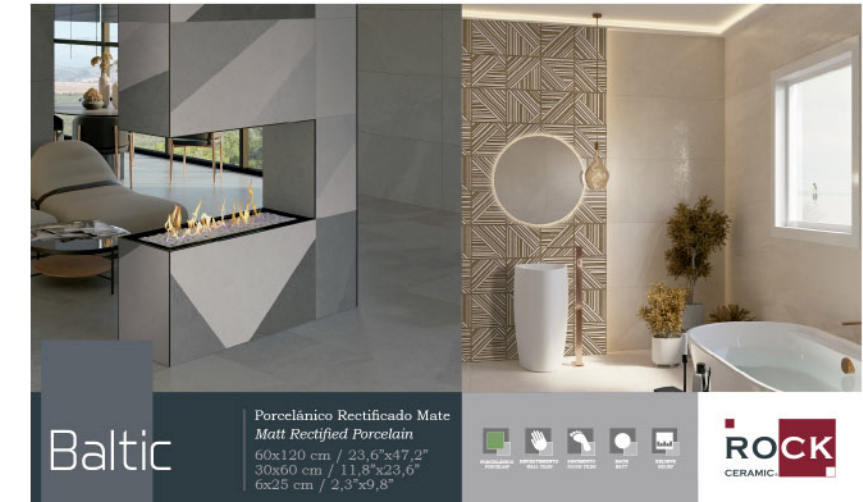

ESTANDAR MED.1925x1005x13

RC-658

BALTIC GREY LUX RESUMEN 60x120

Baltic Grey Lux 1 pieza
Baltic 6 piezas cortadas a 18,5x37
Precio: 60€