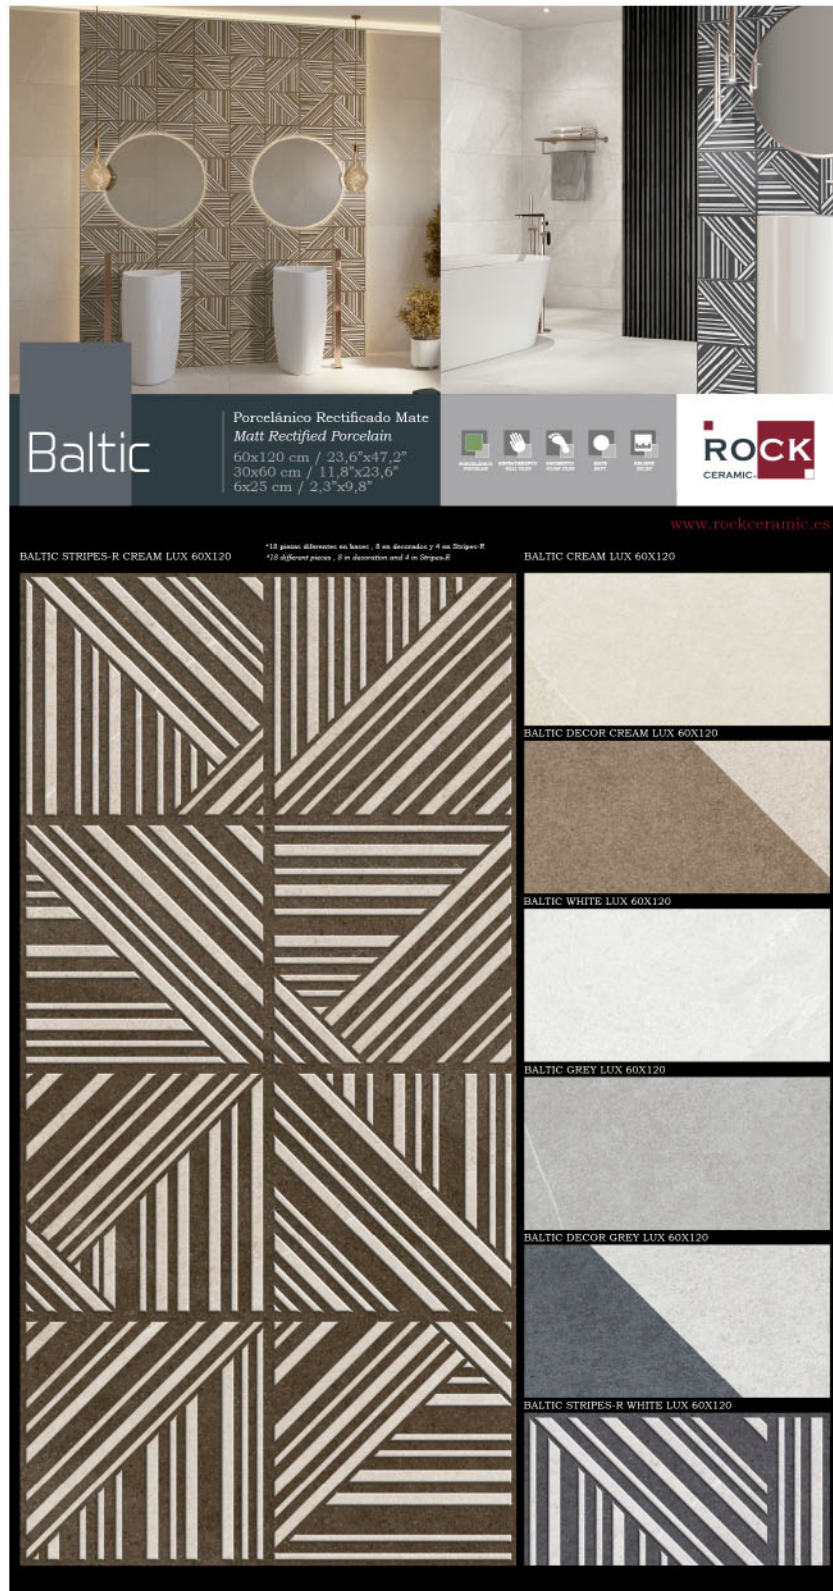

Baltic Stripes-R White Lux 1 pieza
 Baltic 6 piezas cortadas a 18,5x37
 Precio: 60€

ESTANDAR MED.1925x1005x13

RC-661

BALTIC DECOR CREAM LUX RESUMEN 60x120

Baltic Decor Cream Lux 1 pieza
 Baltic 6 piezas cortadas a 18,5x37
 Precio: 60€