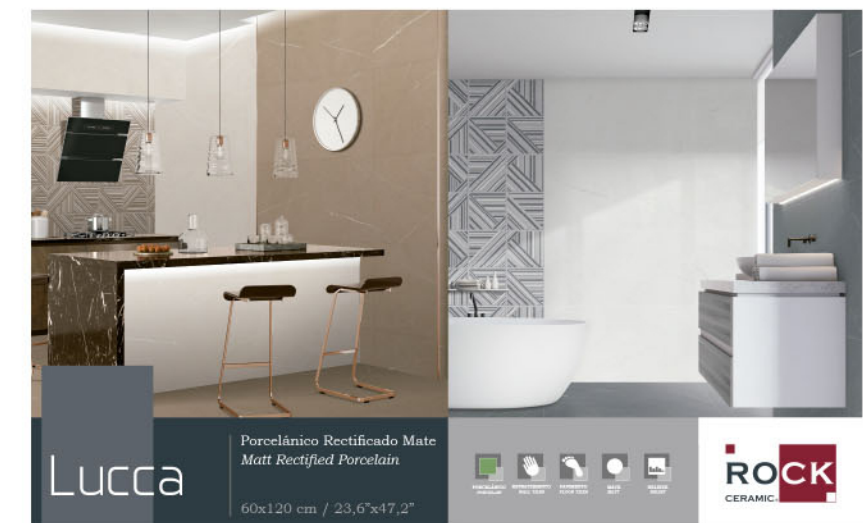

Lucca

Porcelánico Rectificado Mate
Matt Rectified Porcelain
60x120 cm / 23,6"x47,2"

ROCK
CERAMIC

ESTANDAR MED.1925x1005x13

RC-649

LUCCA STRIPES-R GREY RESUMEN 60x120
Lucca Stripes-R Grey 1 pieza
Lucca 5 piezas cortadas a 21,6x37
Precio: 60€