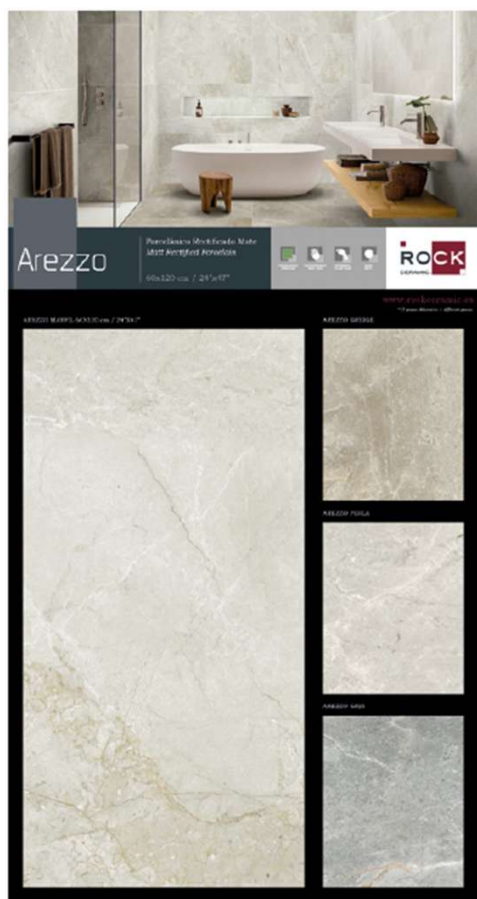

AREZZO COLLECTION- TECHNICAL PANELS

RC-505 AREZZO MARFIL MT 60X120
1925x1005x13
Code: 019968

Arezzo Marfil 60x120 (1pc), Arezzo Greige Corte 30x37,
Arezzo Perla Corte 30x37; Arezzo Gris Corte 30x37
Peso: 35,96Kg
Price: E10- 60,00€