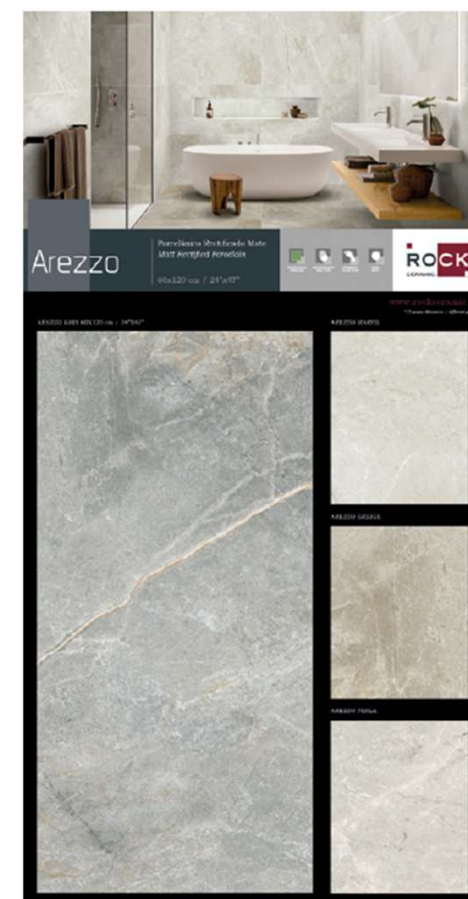

RC-508 AREZZO GRIS MT 60X120
1925x1005x13
Code: 019967

Arezzo Gris 60x120 (1pc), Arezzo Marfil Corte 30x37,
Arezzo Greige Corte 30x37; Arezzo Perla Corte 30x37
Peso: 35,96Kg
Price: E10- 60,00€