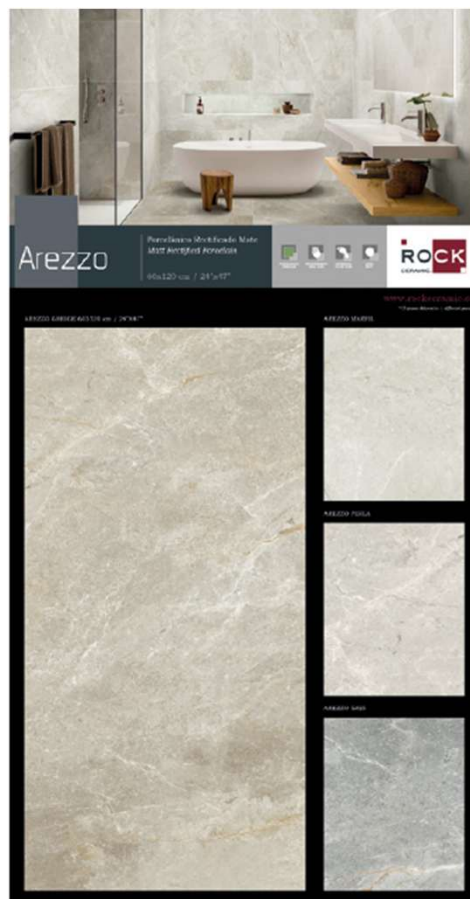

RC-506 AREZZO GREIGE MT 60X120
1925x1005x13
Code: 019970

Arezzo Greige 60x120 (1pc), Arezzo Marfil Corte 30x37,
Arezzo Gris Corte 30x37; Arezzo Perla Corte 30x37
Peso: 35,96Kg
Price: E10- 60,00€