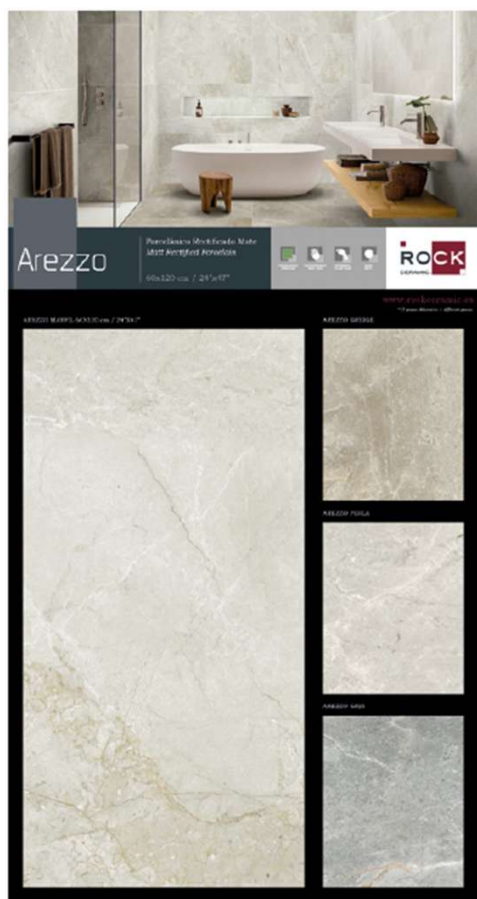

AREZZO COLLECTION- TECHNICAL PANELS

RC-505 AREZZO MARFIL MT 60X120
1925x1005x13
Code: 019968

Arezzo Marfil 60x120 (1pc), Arezzo Greige Corte 30x37,
Arezzo Perla Corte 30x37; Arezzo Gris Corte 30x37
Peso: 32,44Kg
Price: E10- 60,00€