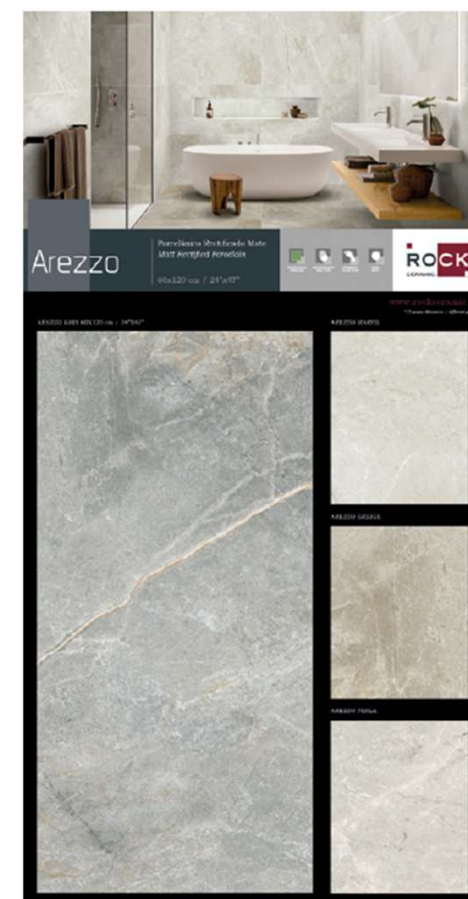

RC-508 AREZZO GRIS MT 60X120
1925x1005x13
Code: 019967

Arezzo Gris 60x120 (1pc), Arezzo Marfil Corte 30x37,
Arezzo Greige Corte 30x37; Arezzo Perla Corte 30x37
Peso: 32,44Kg
Price: E10- 60,00€