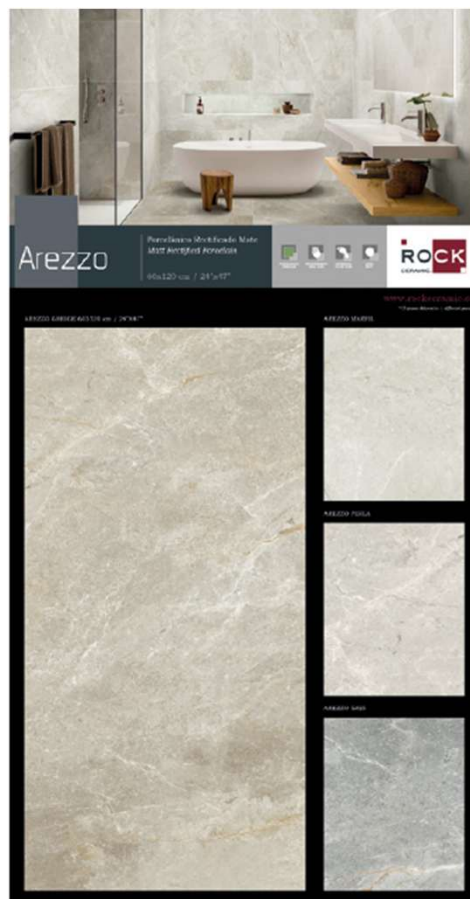

RC-506 AREZZO GREIGE MT 60X120
1925x1005x13
Code: 019970

Arezzo Greige 60x120 (1pc), Arezzo Marfil Corte 30x37,
Arezzo Gris Corte 30x37; Arezzo Perla Corte 30x37
Peso: 32,44Kg
Price: E10- 60,00€