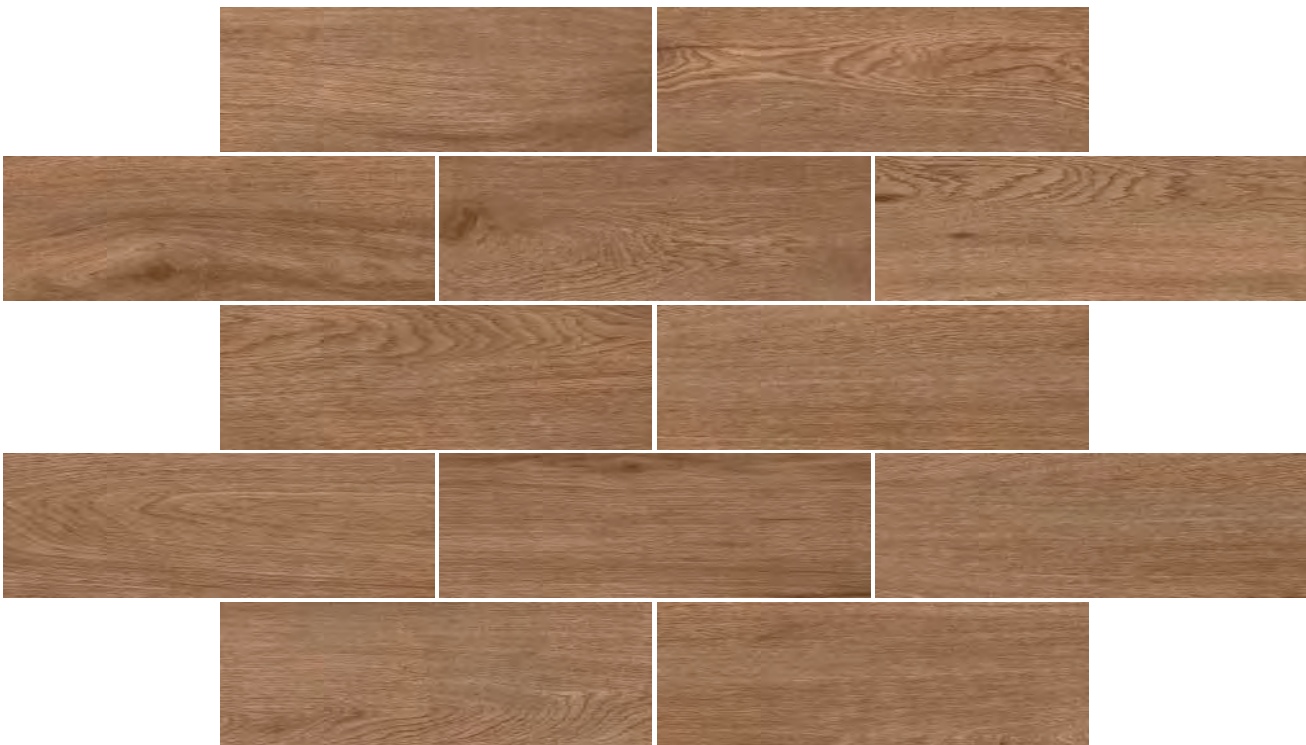

M87

LEGNO ROBLE 19x57

18 piezas diferentes / different pieces

M87