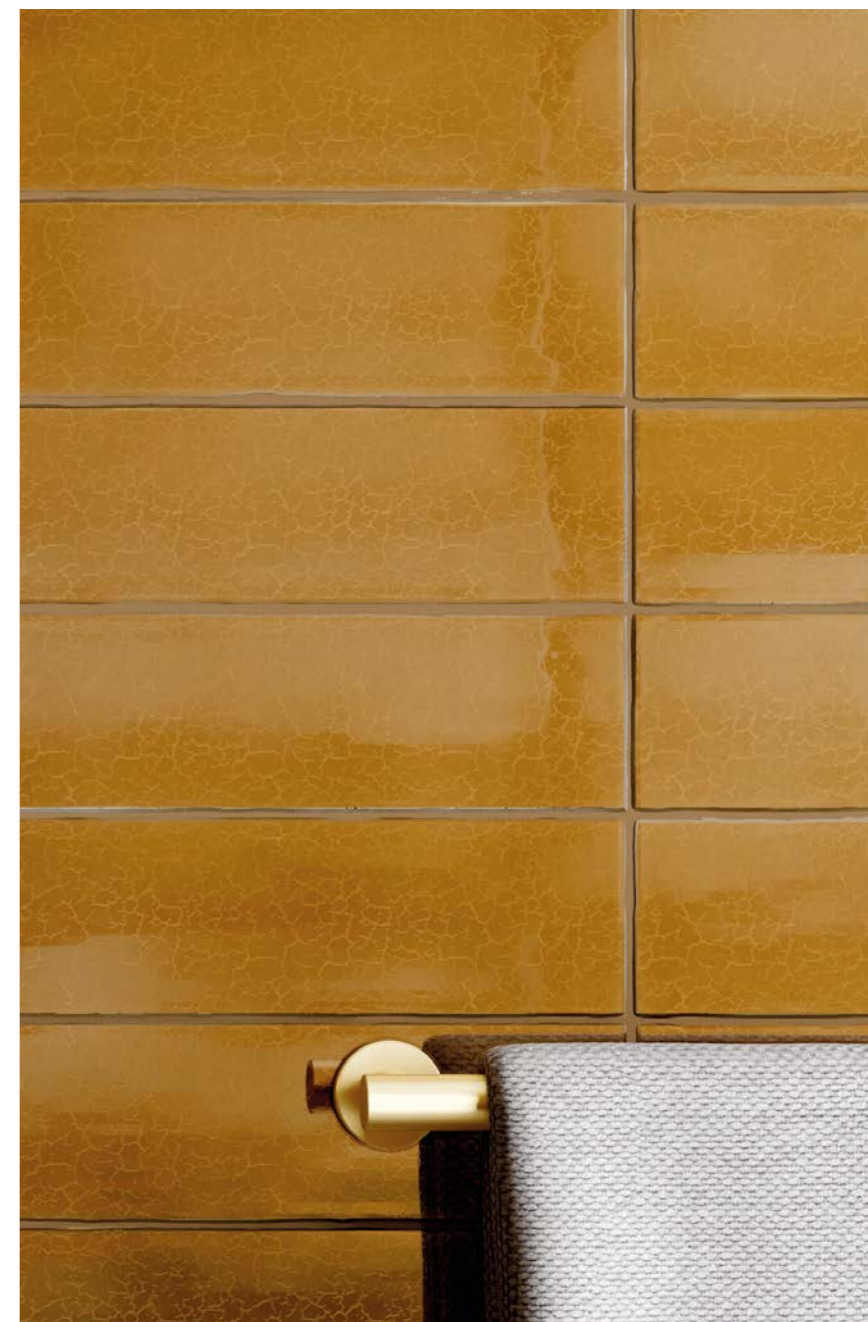

Madison

MADISON 7,5x30 / 3"x12"

Revestimiento Pasta Blanca Brillo
Gloss White Body Wall Tile

7,5x30cm / 3"x12"

MADISON DECOR GOLD P56
7,5x30

MADISON DECOR GOLD DETAIL

MADISON DECOR GOLD 7,5x30

Packing List