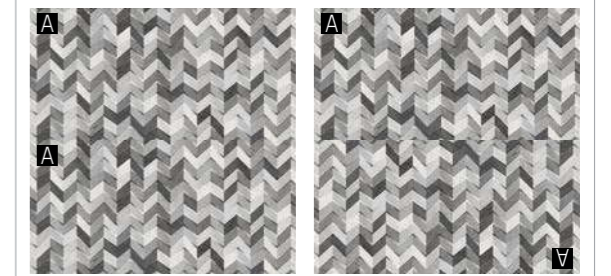

P57

P58

Packing List

Formato Size	Pzas/Caja Tiles/Box	m²/Caja m²/Box	Kg/Caja Kg/Box	Caja/Palé Box/Pallet	m²/Palé m²/Pallet	Kg/Palé Nt Kg/Pallet Nt	Tipo/Palé Type/Pallet
60x120	2	1,44	34,40	30	43,20	1.052,00	EUR
30x60	8	1,44	26,10	40	57,60	1.044,00	EUR
30x60R_ANTISLIP	8	1,44	25,60	40	57,60	1.024,00	EUR

BALTIC 6x25 PÁG.234