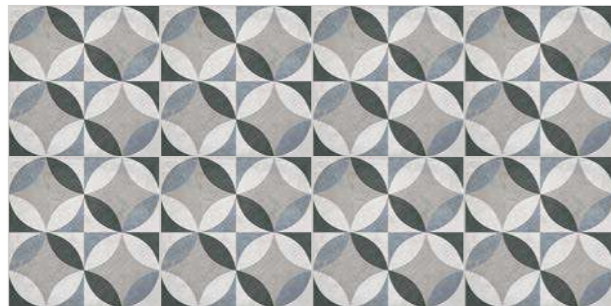

PANEL INDO MIX