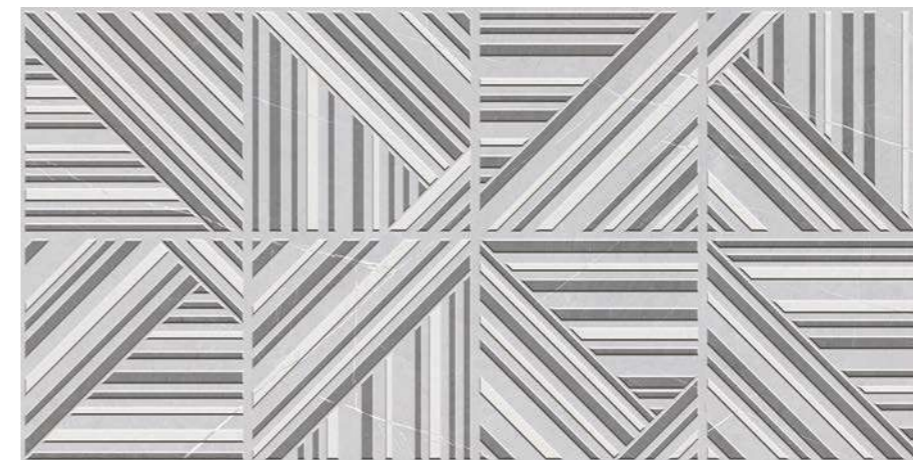

LUCCA STRIPES-R GREY LUX 60X120

M82

Packing List

Formato Size	Pzas/Caja Tiles/Box	m²/Caja m²/Box	Kg/Caja Kg/Box	Caja/Palé Box/Pallet	m²/Palé m²/Pallet	Kg/Palé Nt Kg/Pallet Nt	Tipo/Palé Type/Pallet
60x120	2	1,44	34,40	30	43,20	1.052,00	EUR