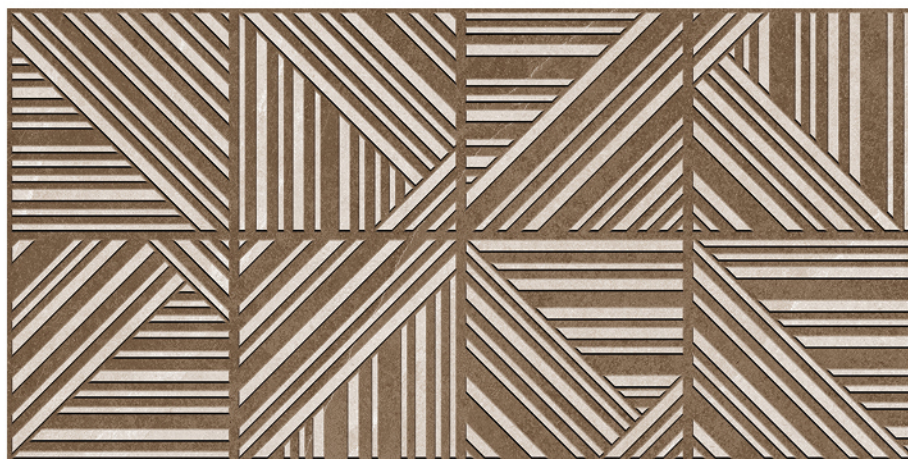

BALTIC STRIPES-R CREAM LUX 60X120

4 piezas diferentes / *different pieces*

M82